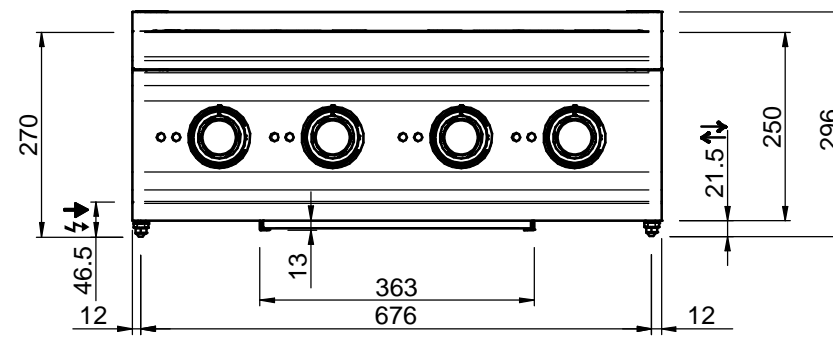

MOD : E7/4ID7T-N

Production code : DIIN77T

LEGENDA SIMBOLI / LEGEND

INGRESSO GAS / GAS INLET
(EN 10226-1) Ø M 1/2"

INGRESSO ACQUA /
WATER INLET Ø M 1/2"

ATTACCO EQUIPOTENZIALE /
EQUIPOTENTIAL

ALIMENTAZIONE ELETTRICA /
POWER SUPPLY

SCARICO ACQUA / OLII
WATER / OILS DRAIN

REGOLAZIONE PIEDINI /
FEET ADJUSTMENT (h 0/+50)
/ TOP VERSION (h 0/+5)