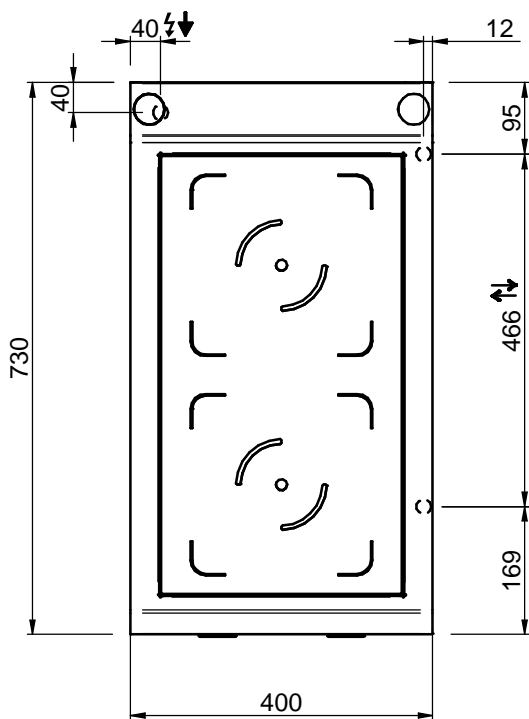

MOD : E7/4ID7T-N

Production code : DIIN77T

LEGENDA SIMBOLI / LEGEND

INGRESSO GAS / GAS INLET
(EN 10226-1) Ø M 1/2"

INGRESSO ACQUA /
WATER INLET Ø M 1/2"

ATTACCO EQUIPOTENZIALE /
EQUIPOTENTIAL

ALIMENTAZIONE ELETTRICA /
POWER SUPPLY

SCARICO ACQUA / OLII
WATER / OILS DRAIN

REGOLAZIONE PIEDINI /
FEET ADJUSTMENT (h 0/+50)
/ TOP VERSION (h 0/+5)