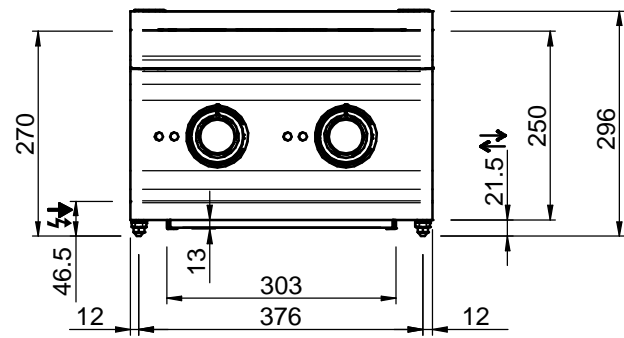

MOD : E7/4ID7T-N

Production code : DIIN77T

LEGENDA SIMBOLI / LEGEND

INGRESSO GAS / GAS INLET
(EN 10226-1) Ø M 1/2"

INGRESSO ACQUA /
WATER INLET Ø M 1/2"

ATTACCO EQUIPOTENZIALE /
EQUIPOTENTIAL

ALIMENTAZIONE ELETTRICA /
POWER SUPPLY

SCARICO ACQUA / OLII
WATER / OILS DRAIN

REGOLAZIONE PIEDINI /
FEET ADJUSTMENT (h 0/+50)
/ TOP VERSION (h 0/+5)