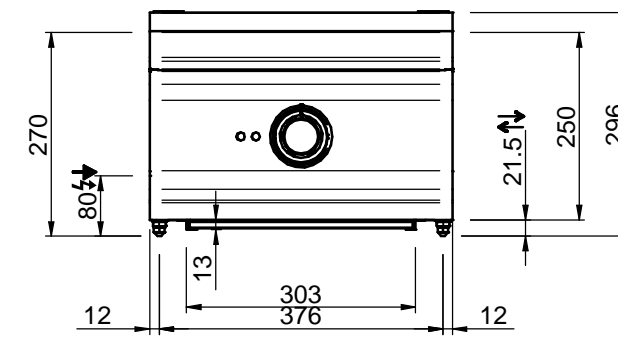

MOD : E7/4ID7T-N

Production code : DIIN77T

LEGENDA SIMBOLI / LEGEND

INGRESSO GAS / GAS INLET
(EN 10226-1) Ø M 1/2"

INGRESSO ACQUA /
WATER INLET Ø M 1/2"

ATTACCO EQUIPOTENZIALE /
EQUIPOTENTIAL

ALIMENTAZIONE ELETTRICA /
POWER SUPPLY

SCARICO ACQUA / OLII
WATER / OILS DRAIN

REGOLAZIONE PIEDINI /
FEET ADJUSTMENT (h 0/+50)
/ TOP VERSION (h 0/+5)