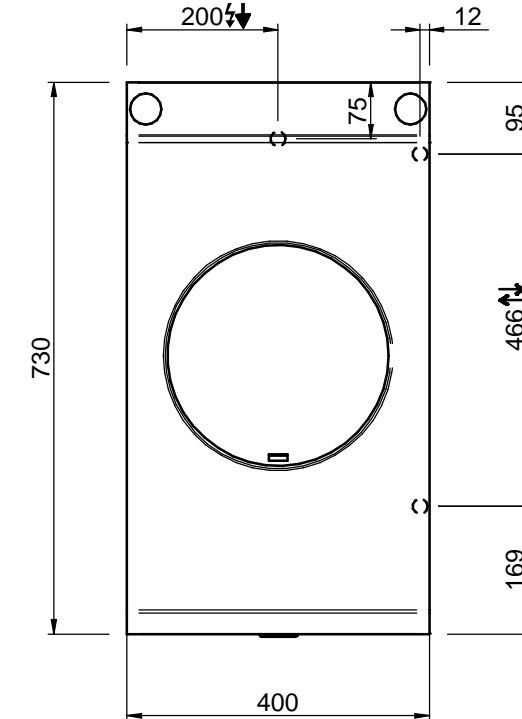

MOD : E7/4ID7T-N

Production code : DIIN77T

LEGENDA SIMBOLI / LEGEND

INGRESSO GAS / GAS INLET
(EN 10226-1) Ø M 1/2"

INGRESSO ACQUA /
WATER INLET Ø M 1/2"

ATTACCO EQUIPOTENZIALE /
EQUIPOTENTIAL

ALIMENTAZIONE ELETTRICA /
POWER SUPPLY

SCARICO ACQUA / OLII
WATER / OILS DRAIN

REGOLAZIONE PIEDINI /
FEET ADJUSTMENT (h 0/+50)
/ TOP VERSION (h 0/+5)