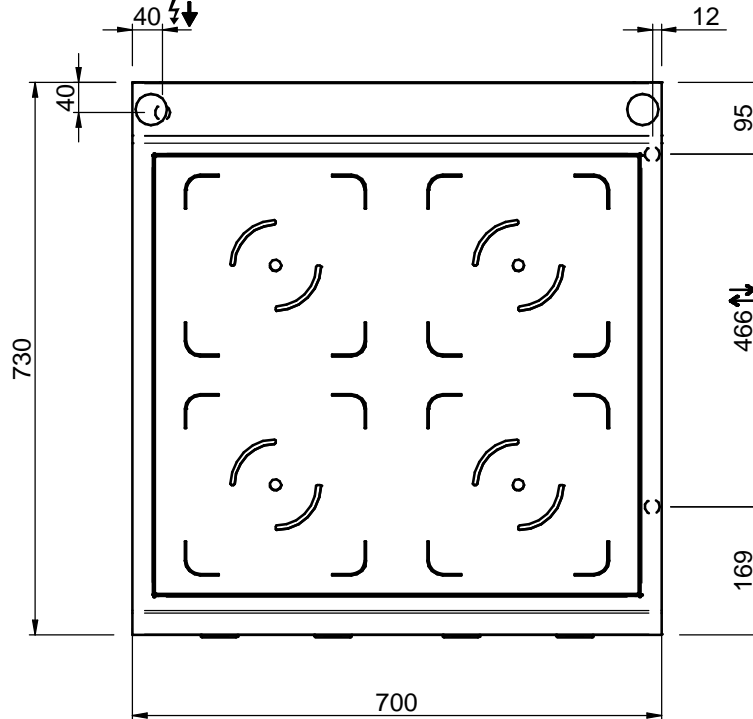

MOD : E7/4ID7T-N

Production code : DIIN77T

LEGENDA SIMBOLI / LEGEND

INGRESSO GAS / GAS INLET
(EN 10226-1) Ø M 1/2"

INGRESSO ACQUA /
WATER INLET Ø M 1/2"

ATTACCO EQUIPOTENZIALE /
EQUIPOTENTIAL

ALIMENTAZIONE ELETTRICA /
POWER SUPPLY

SCARICO ACQUA / OLII
WATER / OILS DRAIN

REGOLAZIONE PIEDINI /
FEET ADJUSTMENT (h 0/+50)
/ TOP VERSION (h 0/+5)