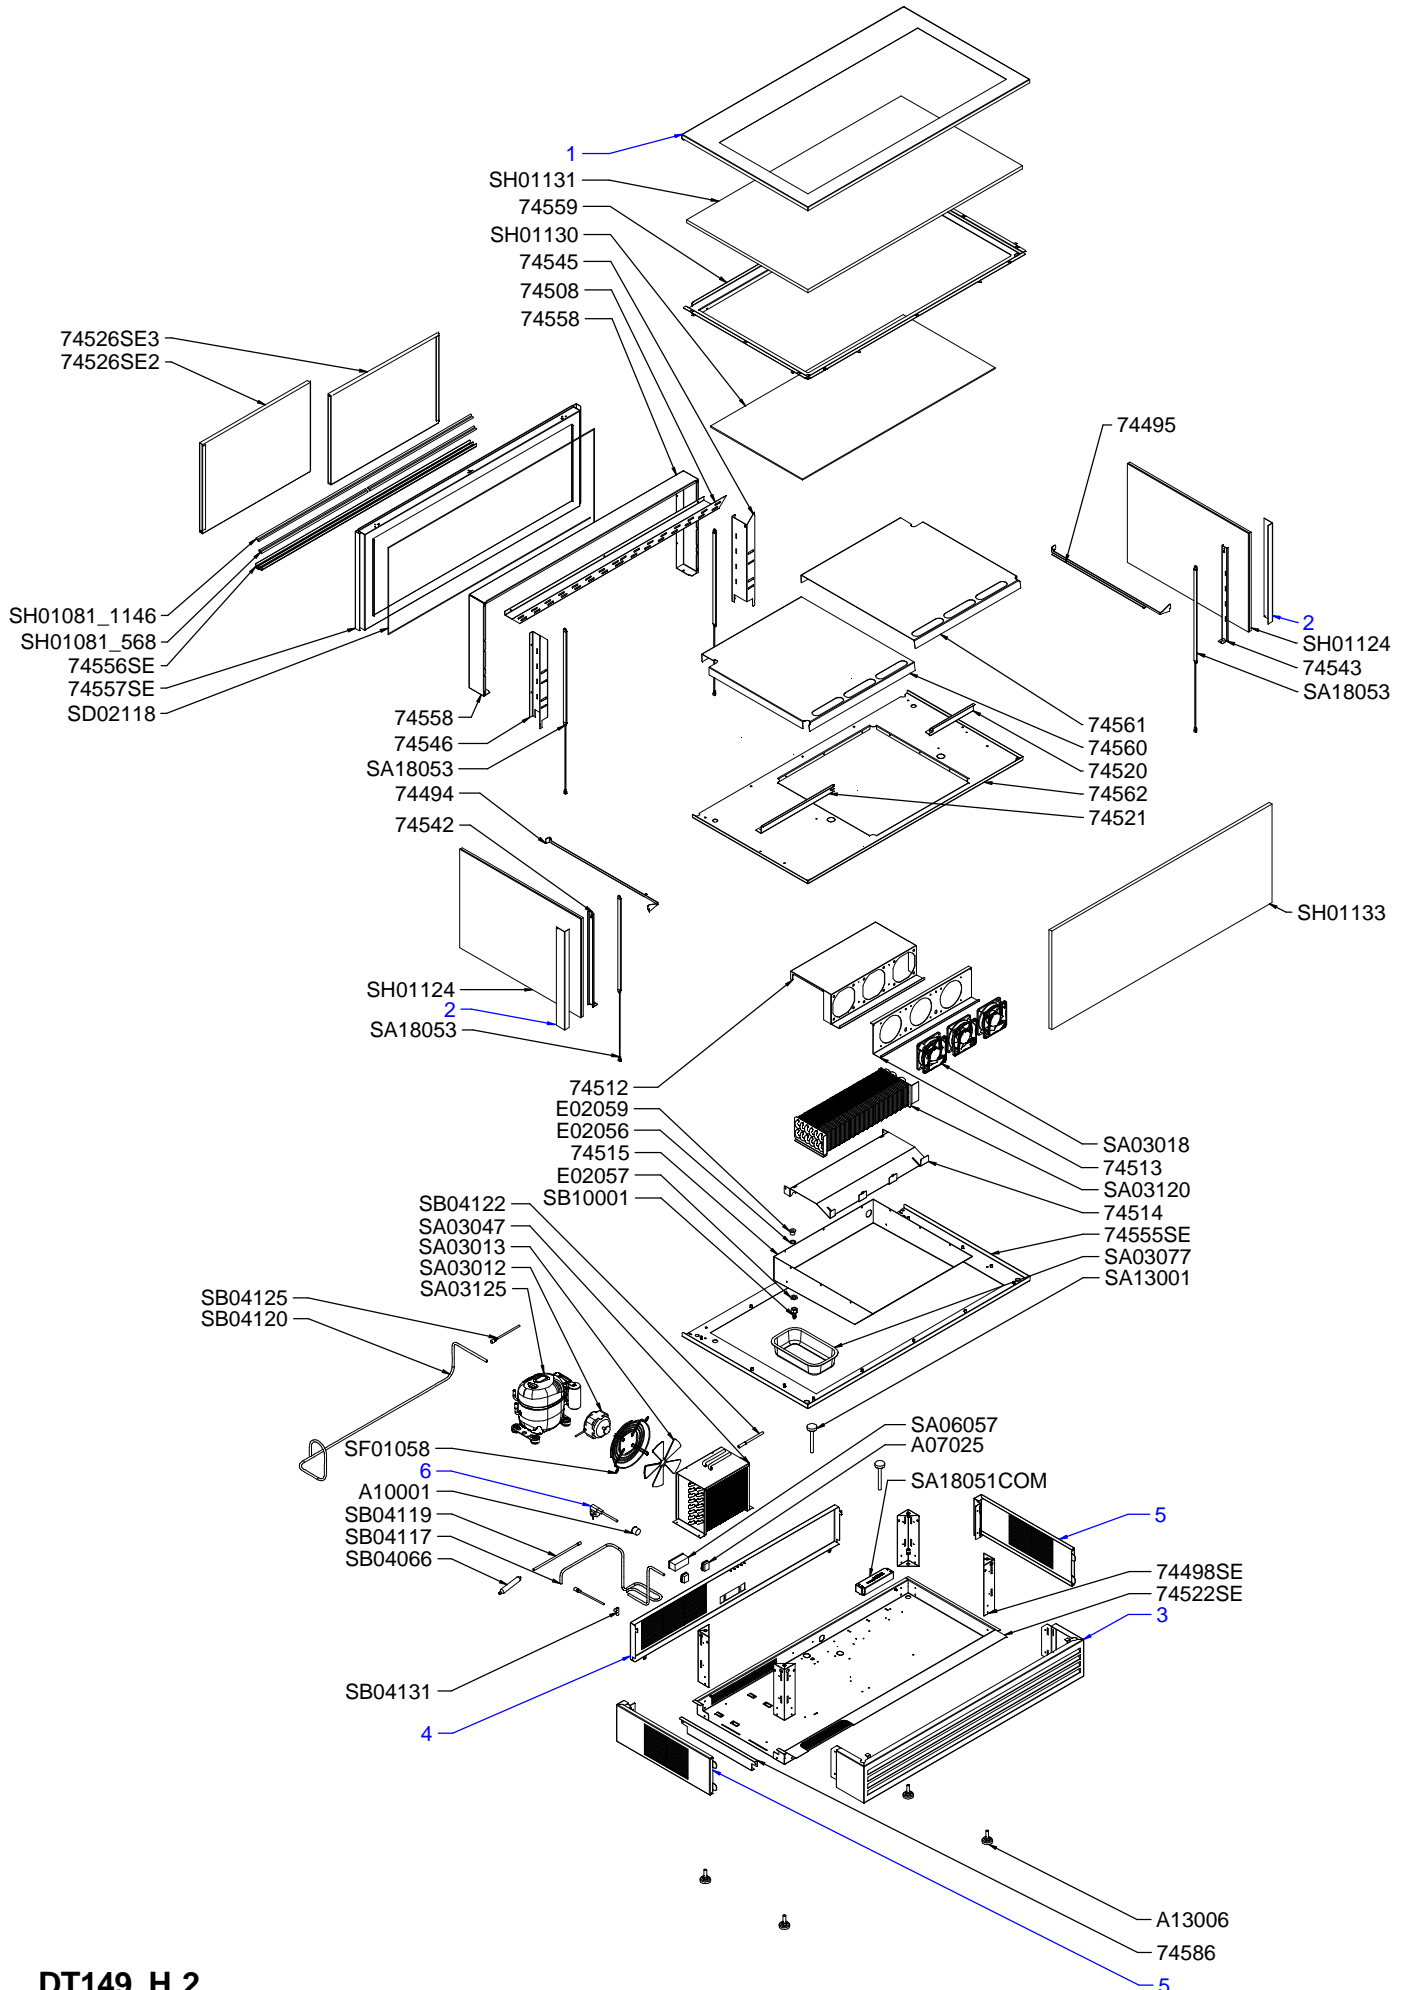

Vitrine horizontale réfrigérée 1200 / Vitrine horizontale réfrigérée 1200 chocolat

Vitrine horizontale réfrigérée 1200 / Vitrine horizontale réfrigérée 1200 chocolat

CODE	QTE	PIECE	SPARE PART			
74494	2	SUPPORT ETAGERE DROIT	RIGHT SHELF HOLDER			
74495	2	SUPPORT ETAGERE GAUCHE	LEFT SHELF HOLDER			
74498SE	4	S/E PIED	FOOT			
74508	1	COLONNE HORIZONTALE	HORIZONTAL COLUMN			
74512	1	CACHE EVAPORATEUR	EVAPORATOR COVER			
74513	1	SUPPORT VENTILATEUR	VENTILATOR HOLDER			
74514	1	SOCLE EVAPORATEUR	EVAPORATOR BASE			
74515	1	CAISSON	BOX			
74520	1	TRAVERSE GAUCHE	LEFT CROSSBAR			
74521	1	TRAVERSE DROITE	RIGHT CROSSBAR			
74522SE	1	SOCLE EVAPORATEUR	BASE			
74526SE2	1	PORTE GAUCHE	LEFT DOOR			
74526SE3	1	PORTE DROITE	RIGHT DOOR			
74542	1	ECHELLE DROITE	RIGHT SCALE			
74543	1	ECHELLE GAUCHE	LEFT SCALE			
74545	1	COLONNE GAUCHE	LEFT COLUMN			
74546	1	COLONNE DROITE	RIGHT COLUMN			
74555SE	1	PLATEAU EXTERIEUR	OUTSIDE TRAY			
74556SE	1	GLISSIERE EXTERIEURE	LOWER SLIDE			
74557SE	1	CADRE ARRIERE	REAR FRAME			
74558	1	CONDUIT D'AIR	AIR PIPE			
74559	1	SUPPORT TOIT	ROOF HOLDER			
74560	1	PLATEAU DROIT	RIGHT TRAY			
74561	1	PLATEAU GAUCHE	LEFT TRAY			
74562	1	PLATEAU INTERIEUR	INSIDE TRAY			
74586		PAROI AMOVIBLE SOCLE	BASE REMOVABLE WALL			
A07025	2	INTERRUPTEUR NOIR ETANCHE IP65 BIP NOIR 20A/250V	BLACK SWITCH BIP			
A10001	1	SERRE CABLE PA 107	CORD CLOSER PA 107			
A13006	4	VERIN MOLETE NOIR (PIED)	FOOT			
E02056	1	JOINT CAOUTCHOUC 17 x 23	RUBBER SEAL 17 x 23			
E02057	1	CONTRE ECROU	LOCK NUT			
E02059	1	BAGUE 3/8	RING 3/8			
SA03012	1	MOTEUR VENTILATEUR	MOTOR VENTILATOR			
SA03013	1	HELICE POUR MOTEUR VENTILATEUR	FAN FOR MOTOR			
SA03018	3	VENTILATEUR	VENTILATOR			
SA03047	1	CONDENSEUR	CONDENSOR			
SA03077	1	BAC PLASTIQUE	PLASTIC CONTAINER			
SA03120	1	EVAPORATEUR	EVAPORATOR			
SA03125	1	COMPRESSEUR AE4440U	COMPRESSOR			
SA06057	1	THERMOSTAT ELECTRONIQUE	ELECTRONIC THERMOSTAT			
SA13001	2	PIED M 10-120	FOOT M 10-120			
SA18051COM	1	ALIMENTATION LED ASSEMBEE 60 W 12 V	ASSEMBLY LED ALIMENTATION 60 W 12 V			
SA18053	4	TUBE LED L=450 mm	LED TUBE L=450 mm			
SB04066	1	DESHYDRATEUR	DEHYDRATOR			
SB04117	1	TUBE CUIVRE 5/16 1	COPPER PIPE 5/16 1			
SB04119	1	TUBE CUIVRE 5/16 2	COPPER PIPE 5/16 2			
SB04120	1	TUBE CUIVRE 5/16 3	COPPER PIPE 5/16 3			
SB04122	1	EPINGLE CUIVRE	COPPER PIN			
SB04125	2	Valve de Charge 500-28 (R290)	CHARGING VALVE 500-28 (R290)			
SB04131	1	Té CUIVRE 1/4 - 5/16 - 1/4	"T" LINK 1/4 - 5/16 - 1/4			
SB10001	1	RACCORD ROBINET	TAP FITTING			
SD02118	1	CORDON CHAUFFANT	HEATING CORD			
SF01058	1	GRILLE DIAM 200	GRID DIAM 200			
SH01081_568	4	JONC GRIS L=568 mm	GRAY ROD L=568 mm			
SH01081_1146	2	JONC GRIS L=1146 mm	GRAY ROD L=1146 mm			
SH01124	2	VITRE DROITE	RIGHT GLASS			
SH01130	2	VITRE ETAGERE	SHELF GLASS			
SH01131	1	VITRE DESSUS	TOP GLASS			
SH01133	1	VITRE FACADE	FRONT GLASS			
COULEUR / COLOR		INOX / STAINLESS-STEEL	NOIR / BLACK	BLANC / WITHE		
1	1	74554	74554B	74554W		
2	2	74465	74465B	74487W		
3	1	74523	74523B	74523W		
4	1	74516	74516B	74516W		
5	2	74489	74489B	74489W		
CORDON ALIM / LINE CORD		STANDARD	CH	US	IL	GB
6	1	SC03024	C03003	C03008	C03009	C03011