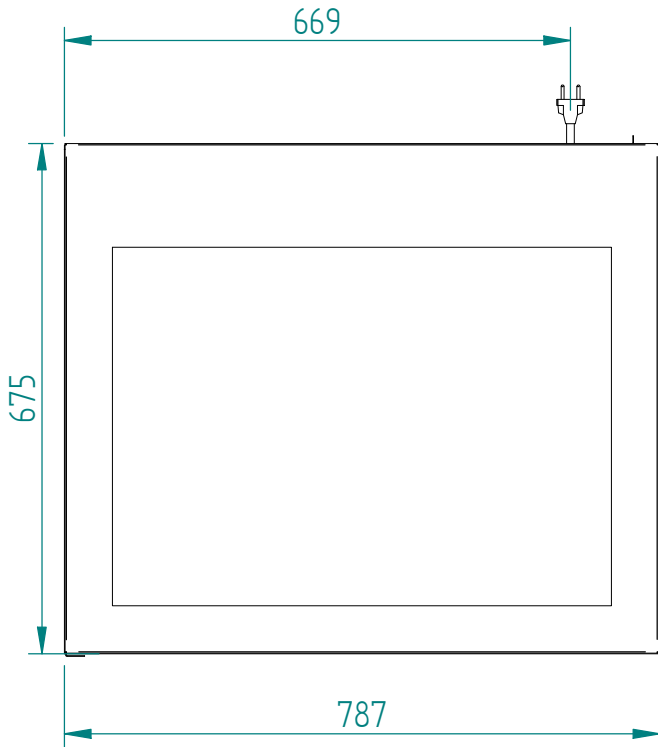

17/09/2019

Mod: VHDP-B1

Production code: HD 800 - BLACK

VHDP-B1

Mise en plan

DT190

Date :
18/03/2019

Dessiné par :
R.L.