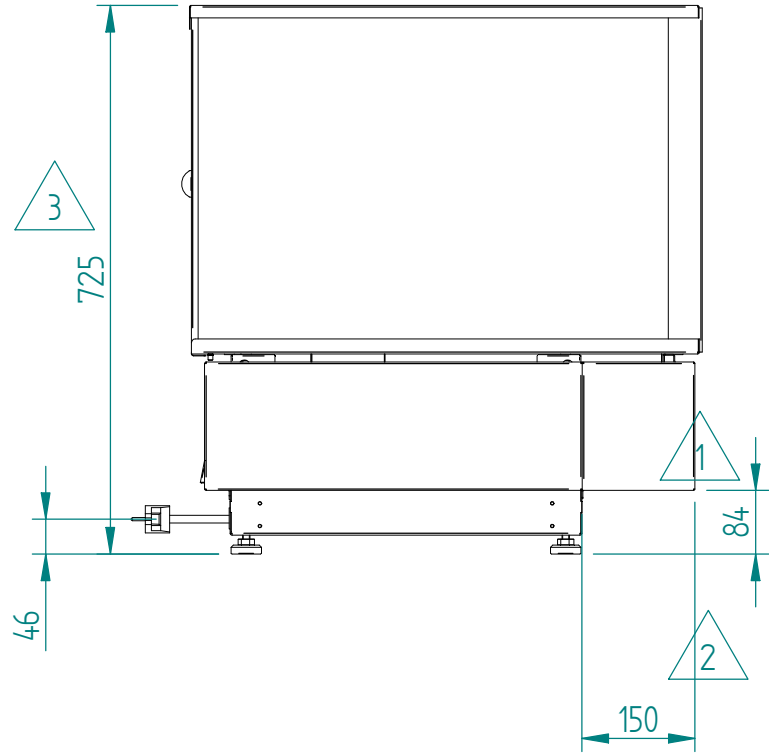

17/09/2019

Mod: VHDP-B1

Production code: HD 800 - BLACK

VHDP-B1

Mise en plan

DT190

Date :
18/03/2019

Dessiné par :
R.L.