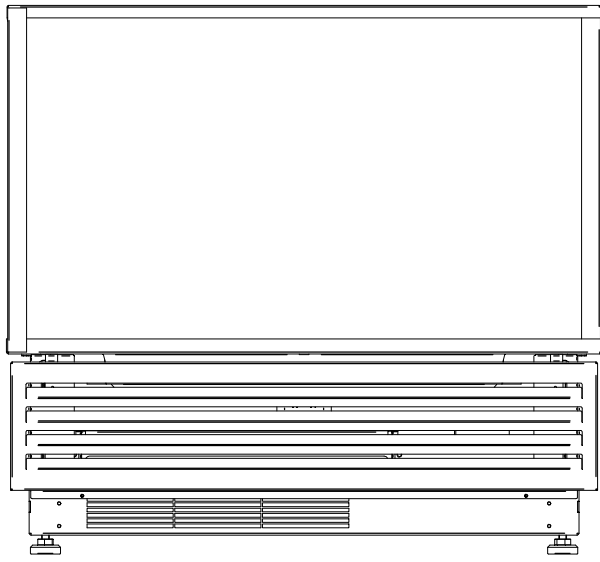

17/09/2019

Mod: VHDP-B1

Production code: HD 800 - BLACK

VHDP-B1

Mise en plan

DT190

Date :
18/03/2019

Dessiné par :
R.L.