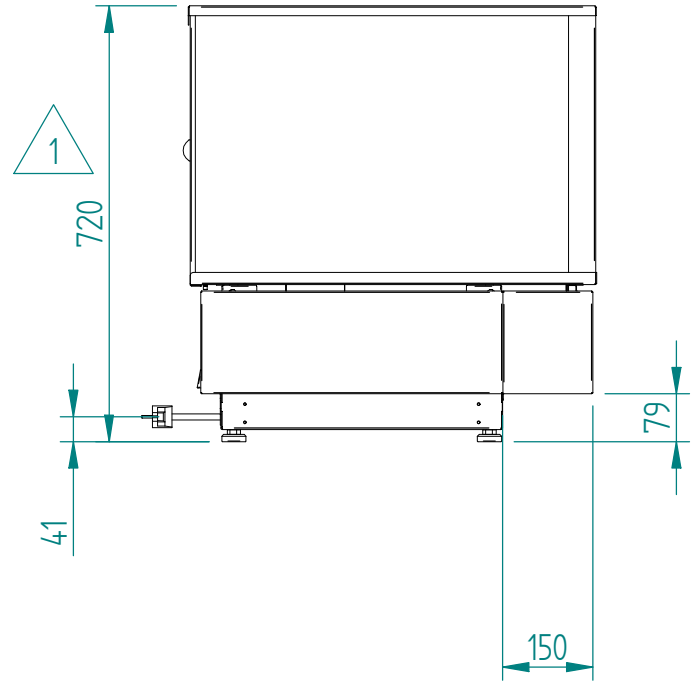

# **Mod: VHDG-B1**

**Production code: HD 1200 - BLACK**