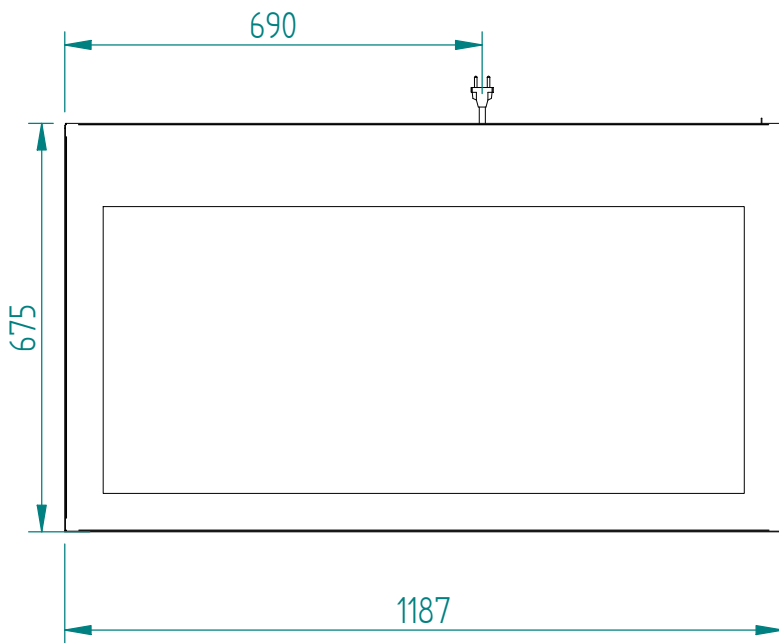

# **Mod: VHDG-B1**

**Production code: HD 1200 - BLACK**