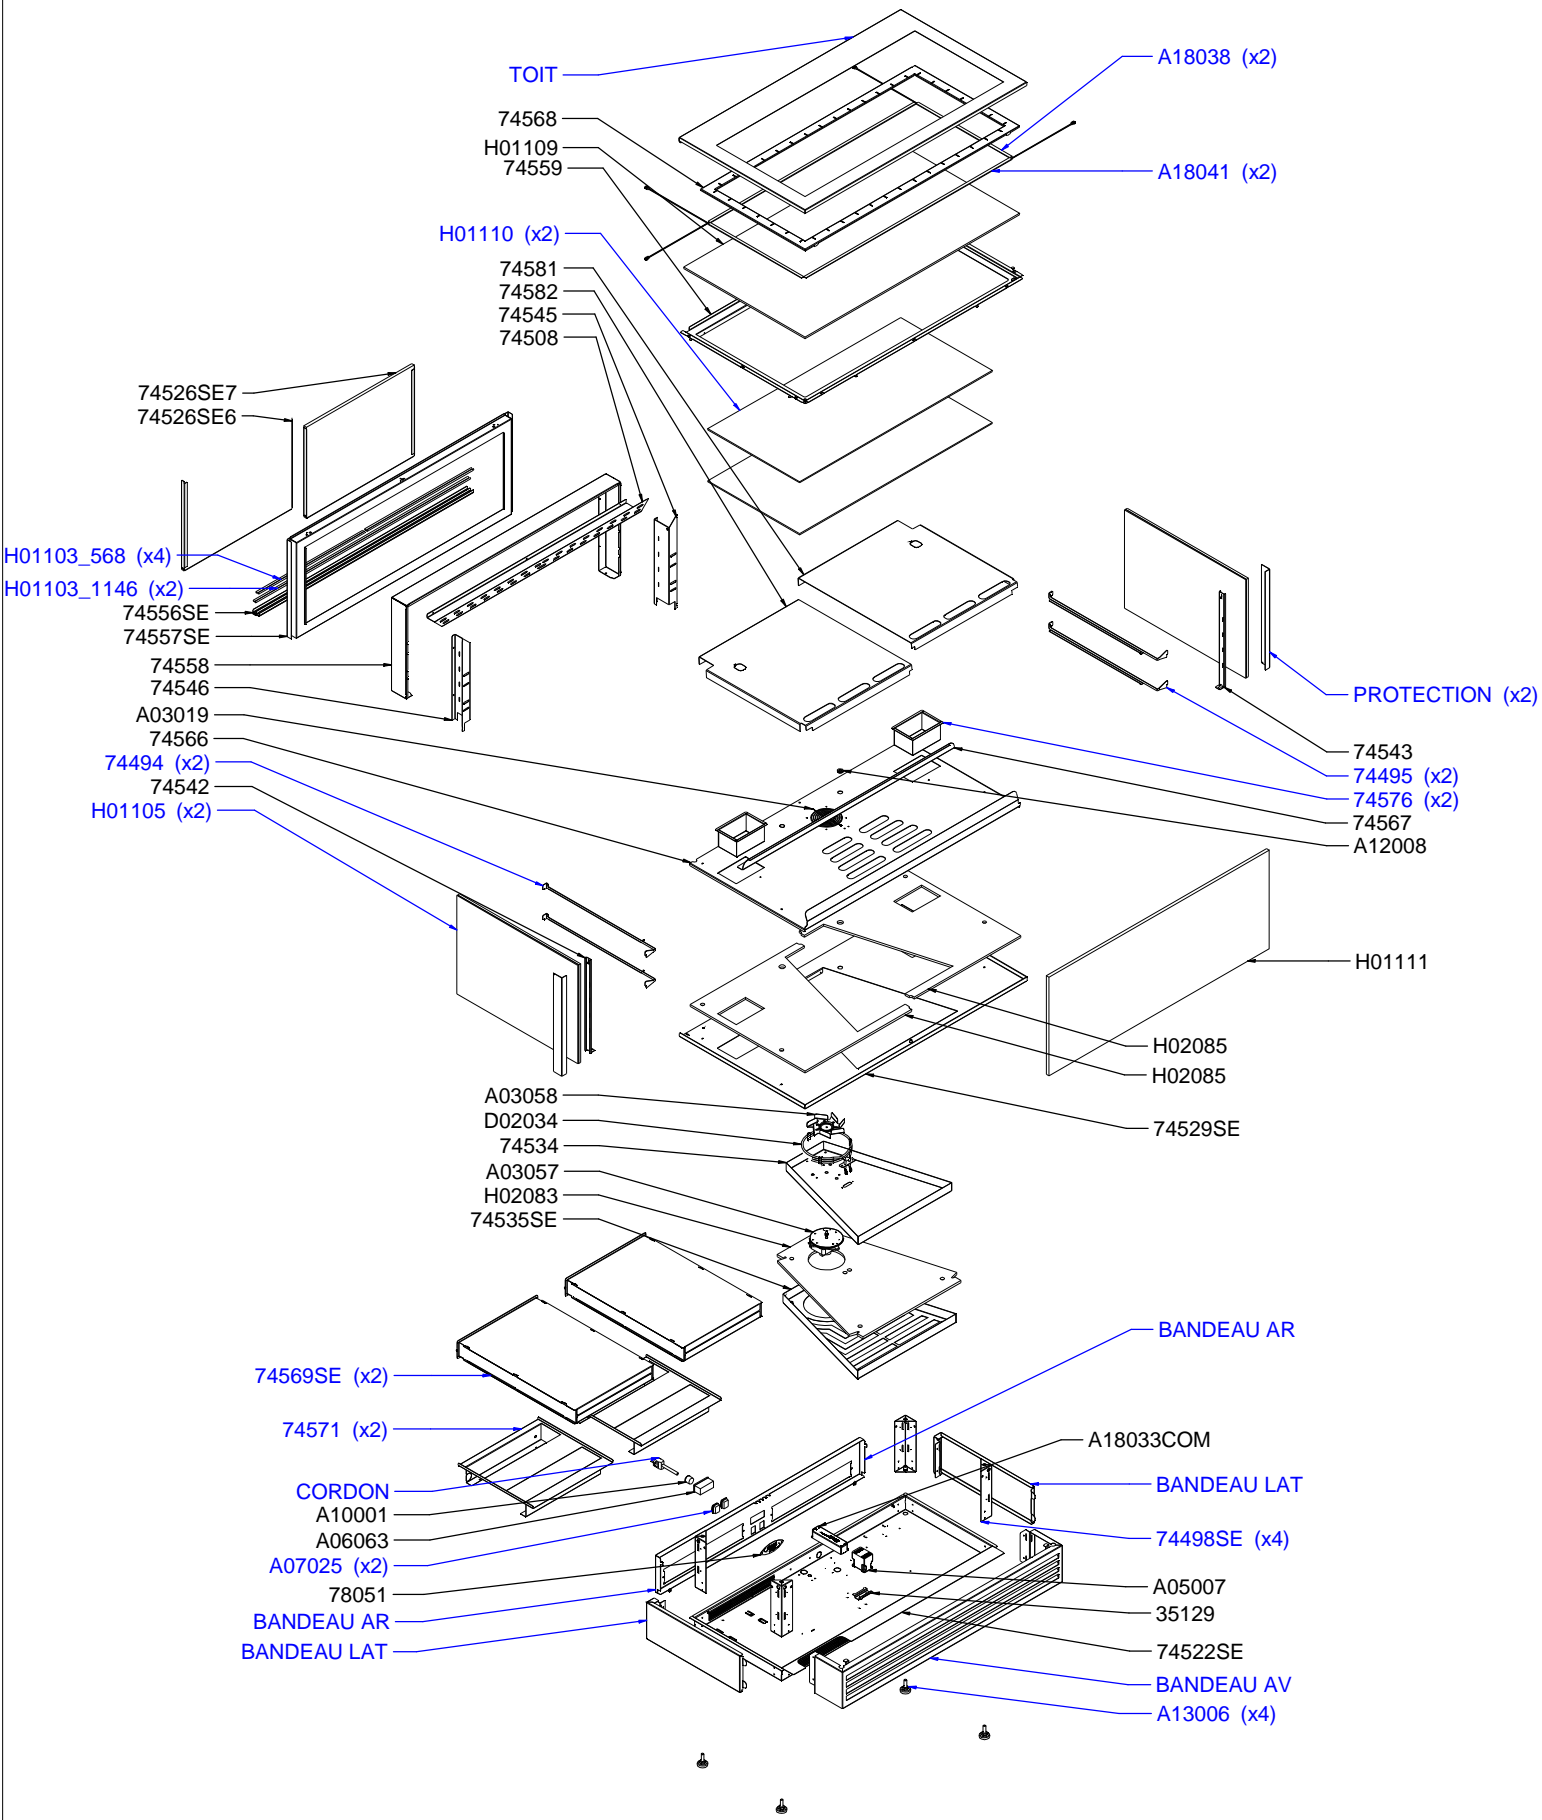

VHDG-B1

Vue éclatée

DT191	Date : 18/03/2019	Dessiné par : R.L.	Approuvé par :	Date : 27/05/2019	Indice B