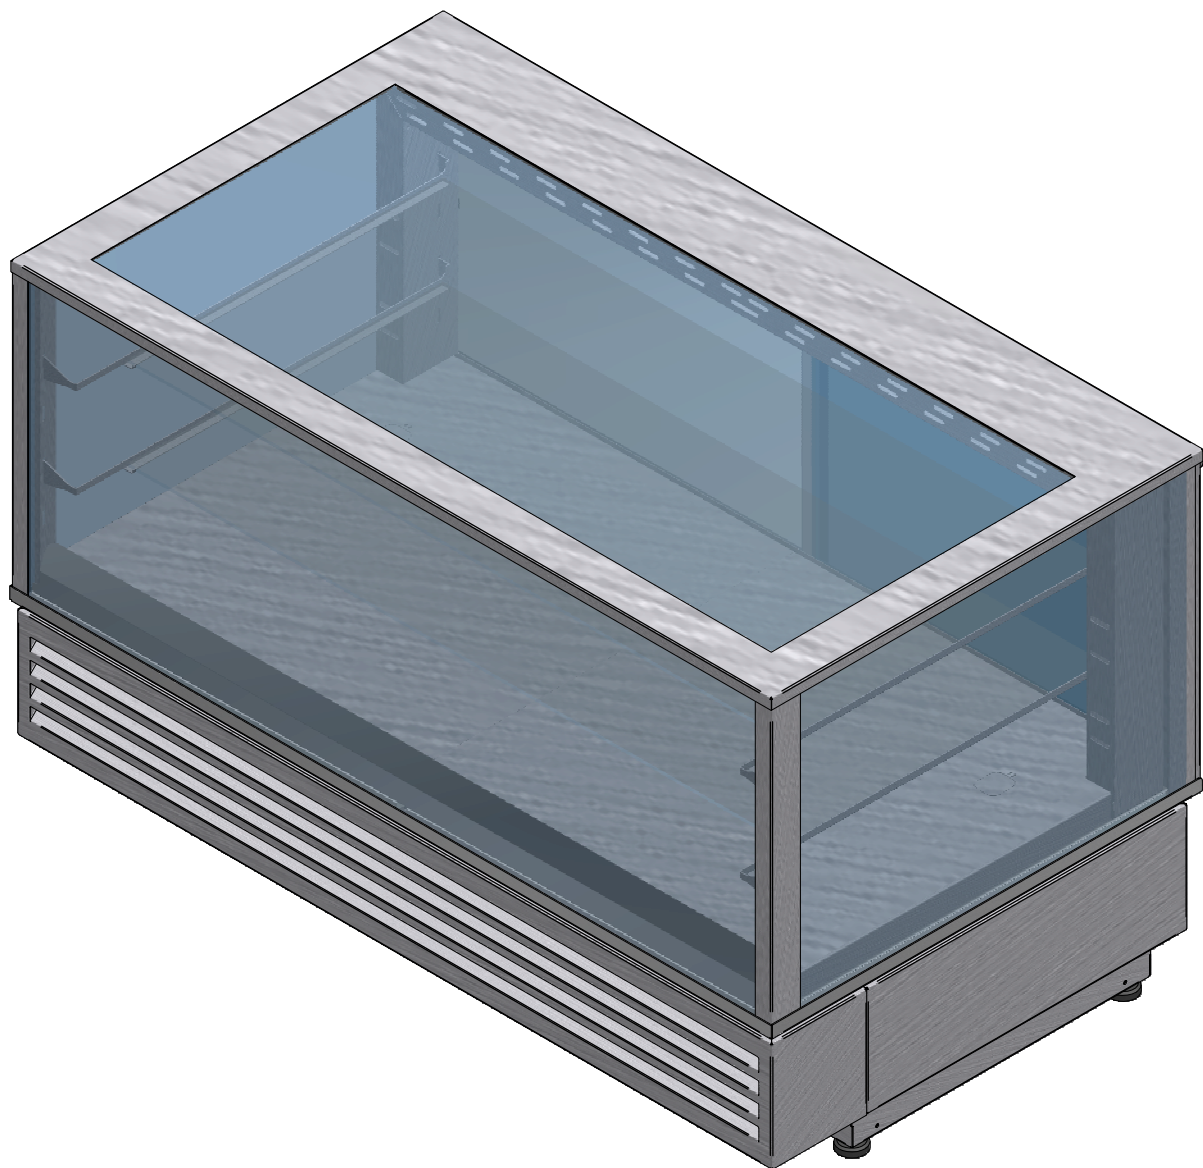

09/2019

Mod: VHDG-B1

Production code: HD 1200 - Black

VHDG-B1

Vue 3D

DT191

Date :
18/03/2019

Dessiné par :
R.L.