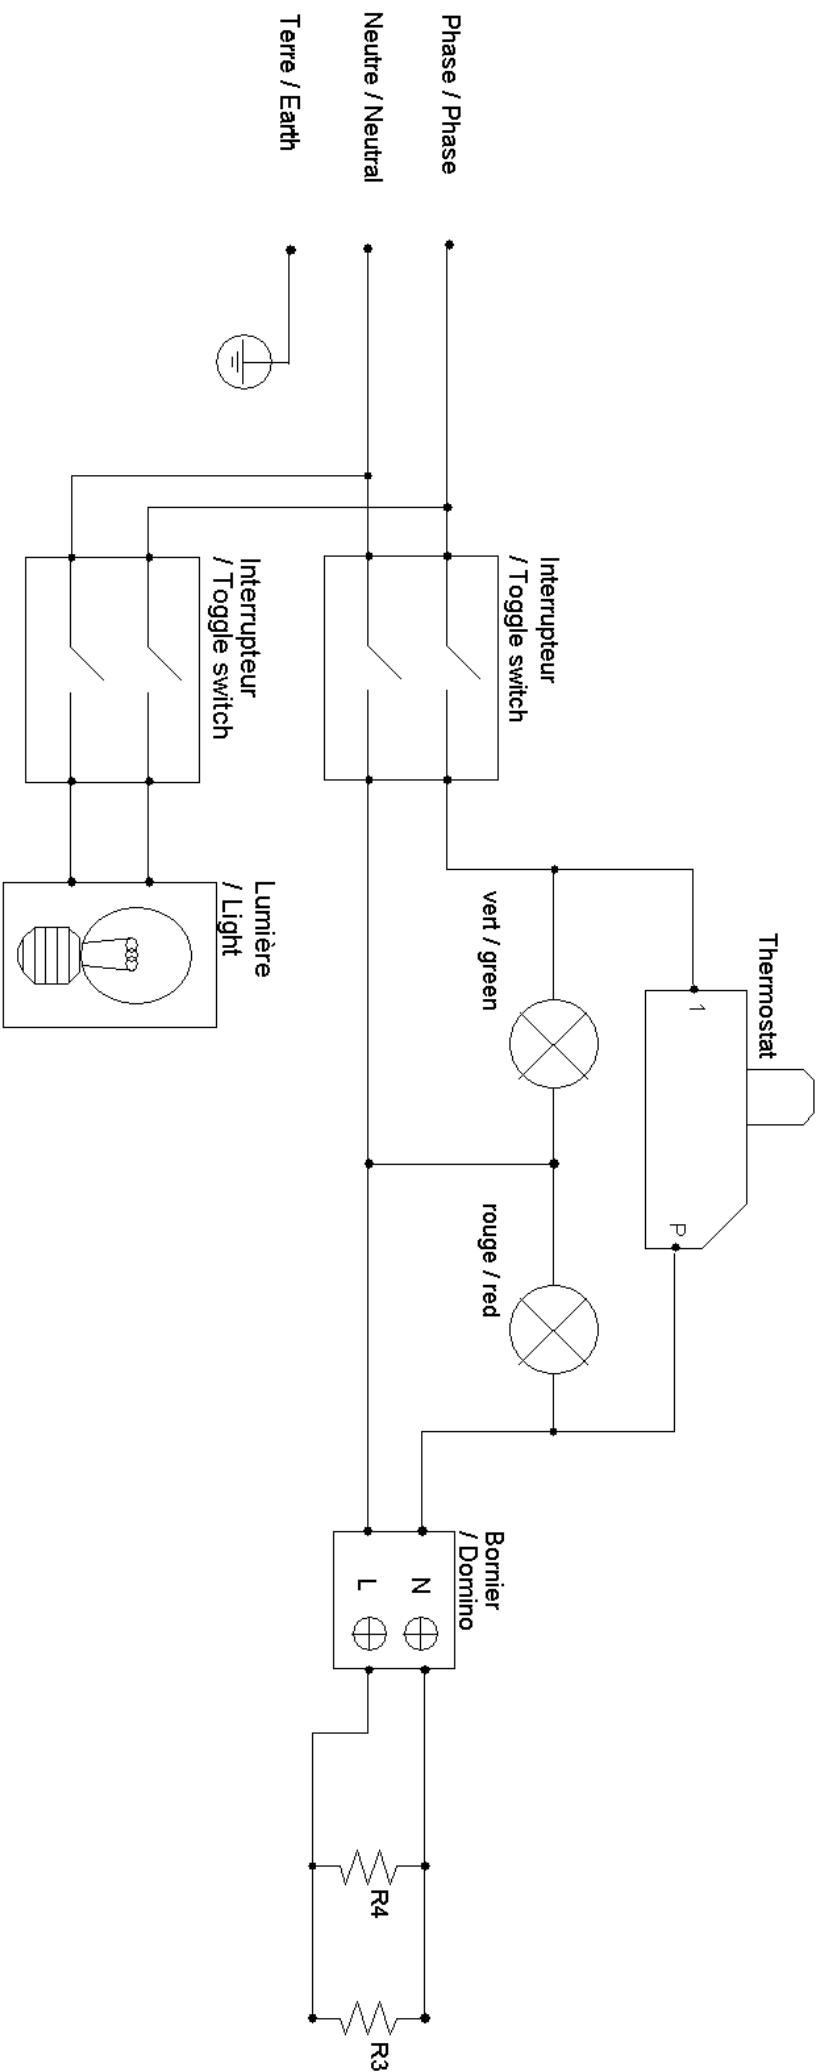

04/2007

Mod: VBE-311

Production code: BMV3

Diamond
catering equipment

Modifications

Date	Nom	Date	Nom
18/04/2007	A. David		

Description

BMW2 / BMV3
 Schema No. **C02173**