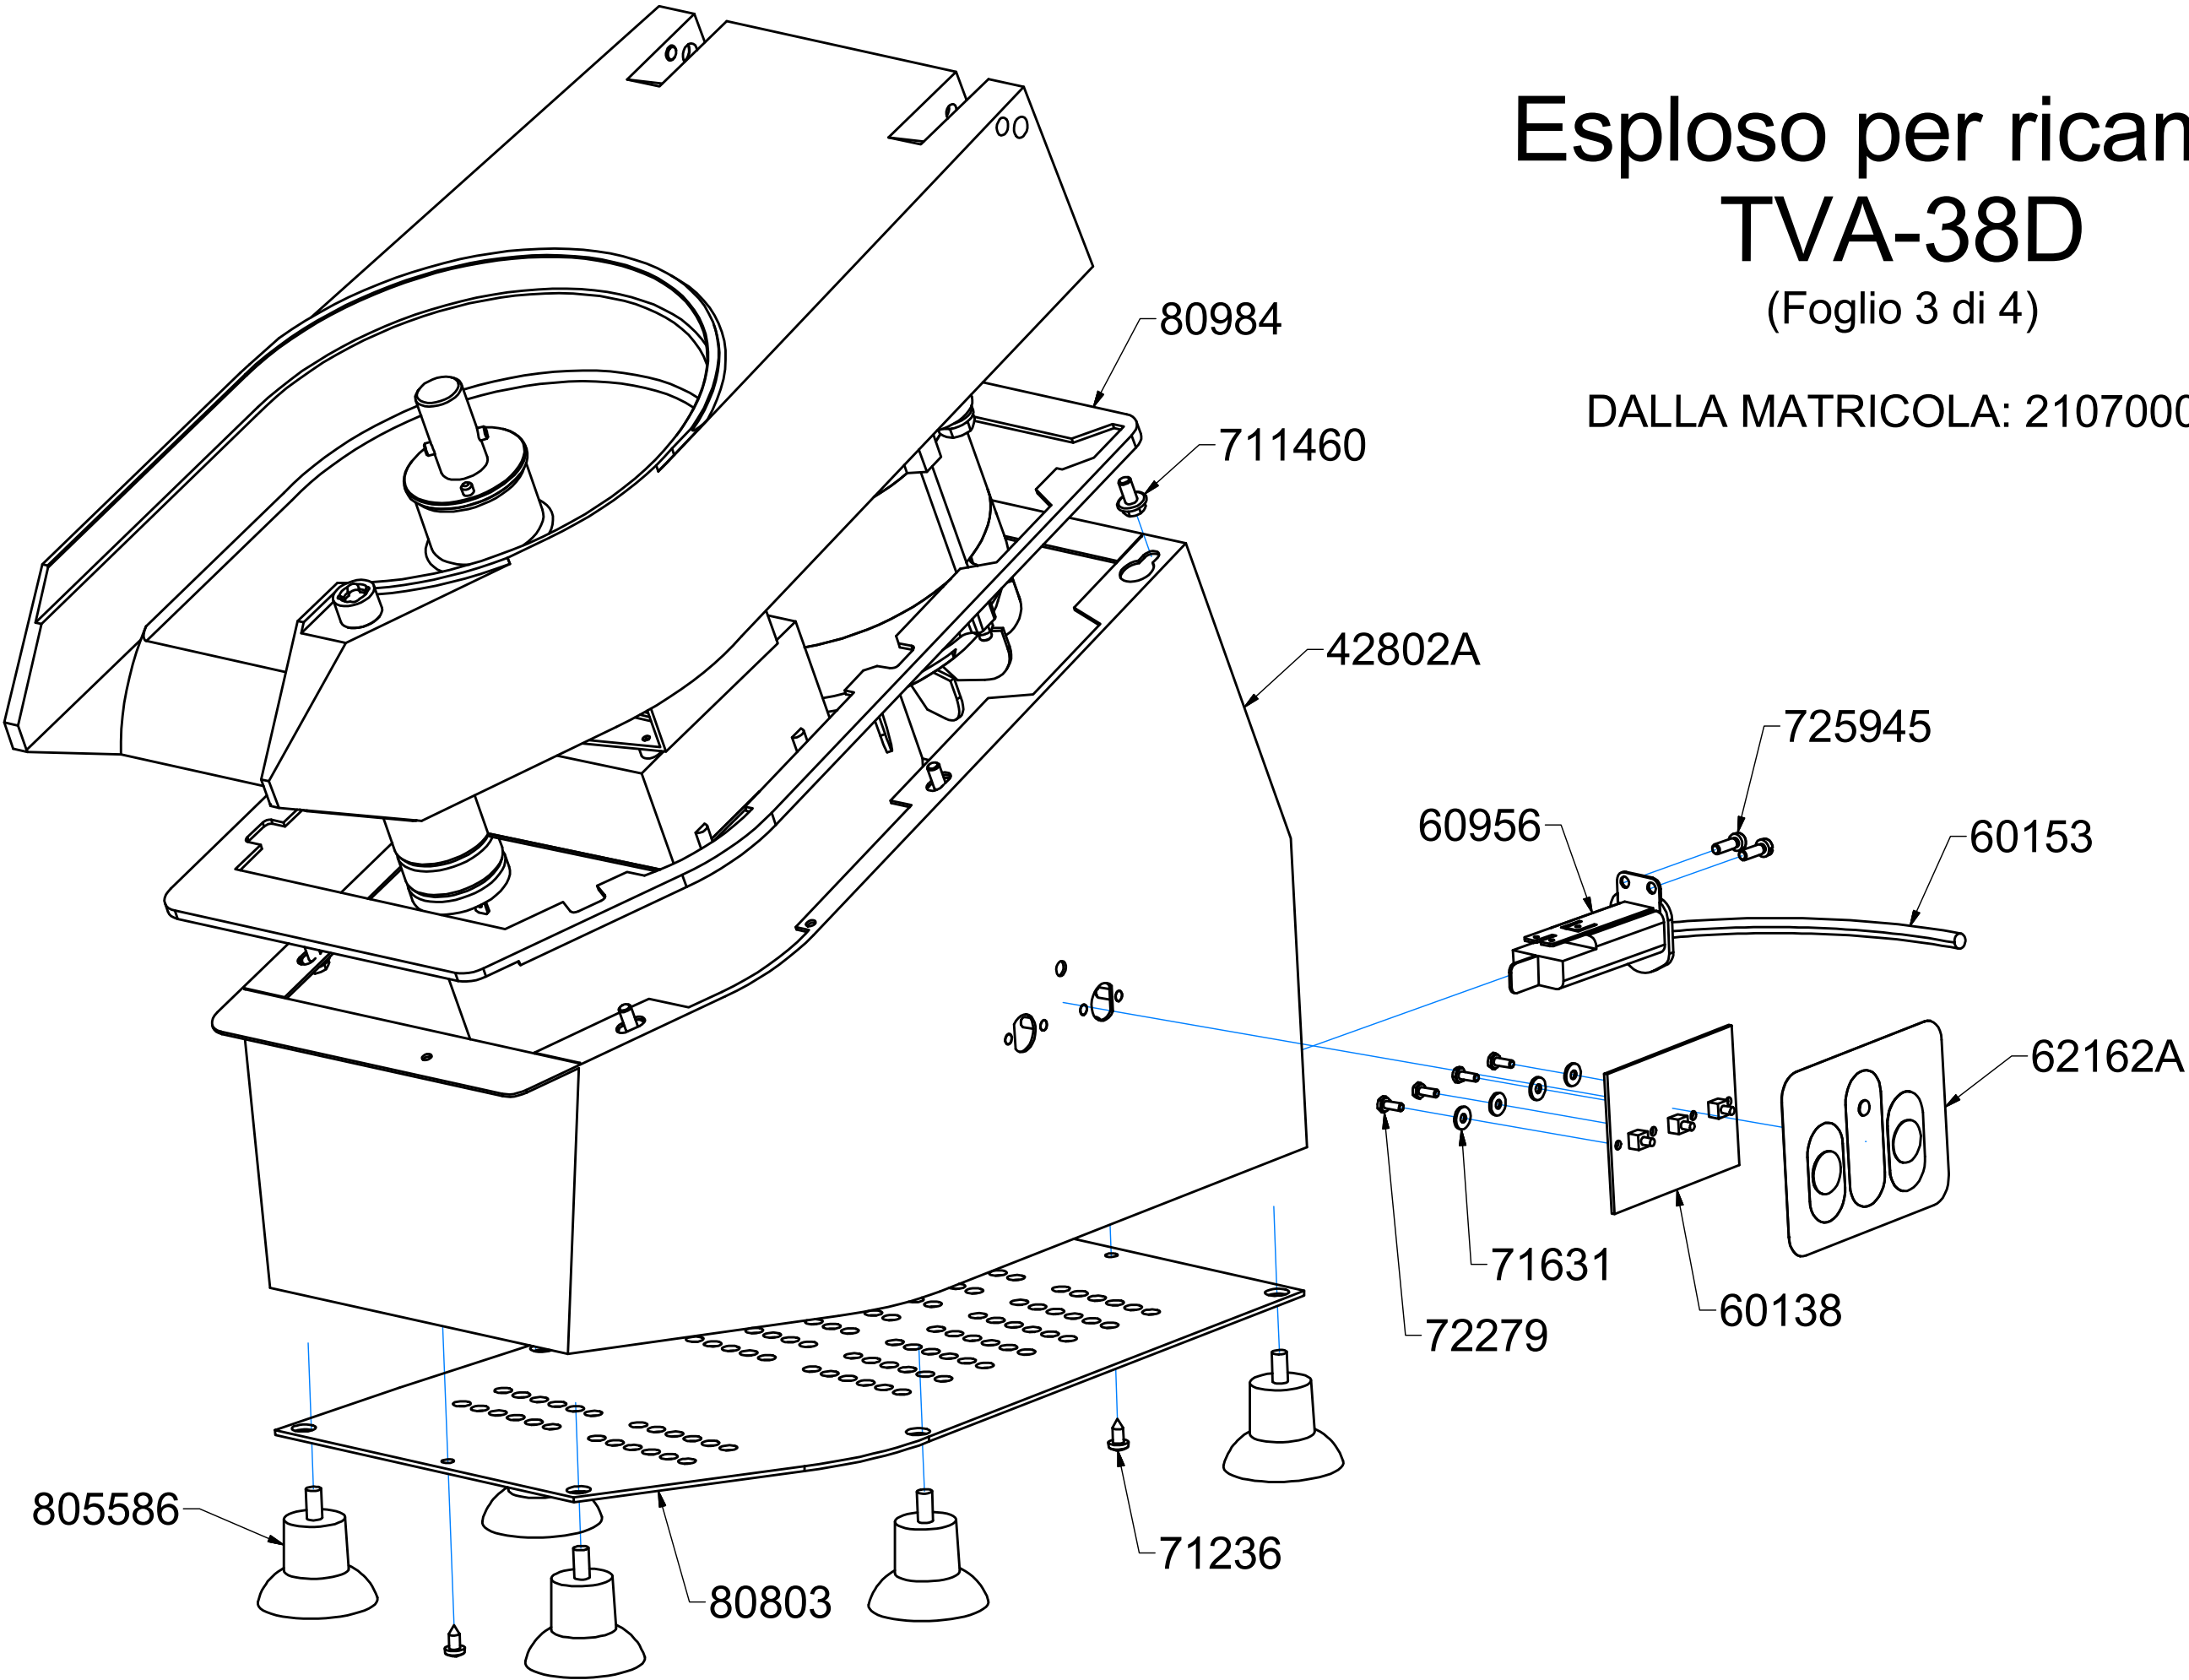

07/2021

Mod: TVA-38D

Production code: CHEF 300 MN

Esploso per ricambi TVA-38D

(Foglio 1 di 4)

DALLA MATRICOLA: 21070001

Esploso per ricambi TVA-38D

(Foglio 2 di 4)

DALLA MATRICOLA: 21070001

Esploso per ricambi TVA-38D

(Foglio 3 di 4)

DALLA MATRICOLA: 21070001

Esploso per ricambi TVA-38D

(Foglio 4 di 4)

DALLA MATRICOLA: 21070001