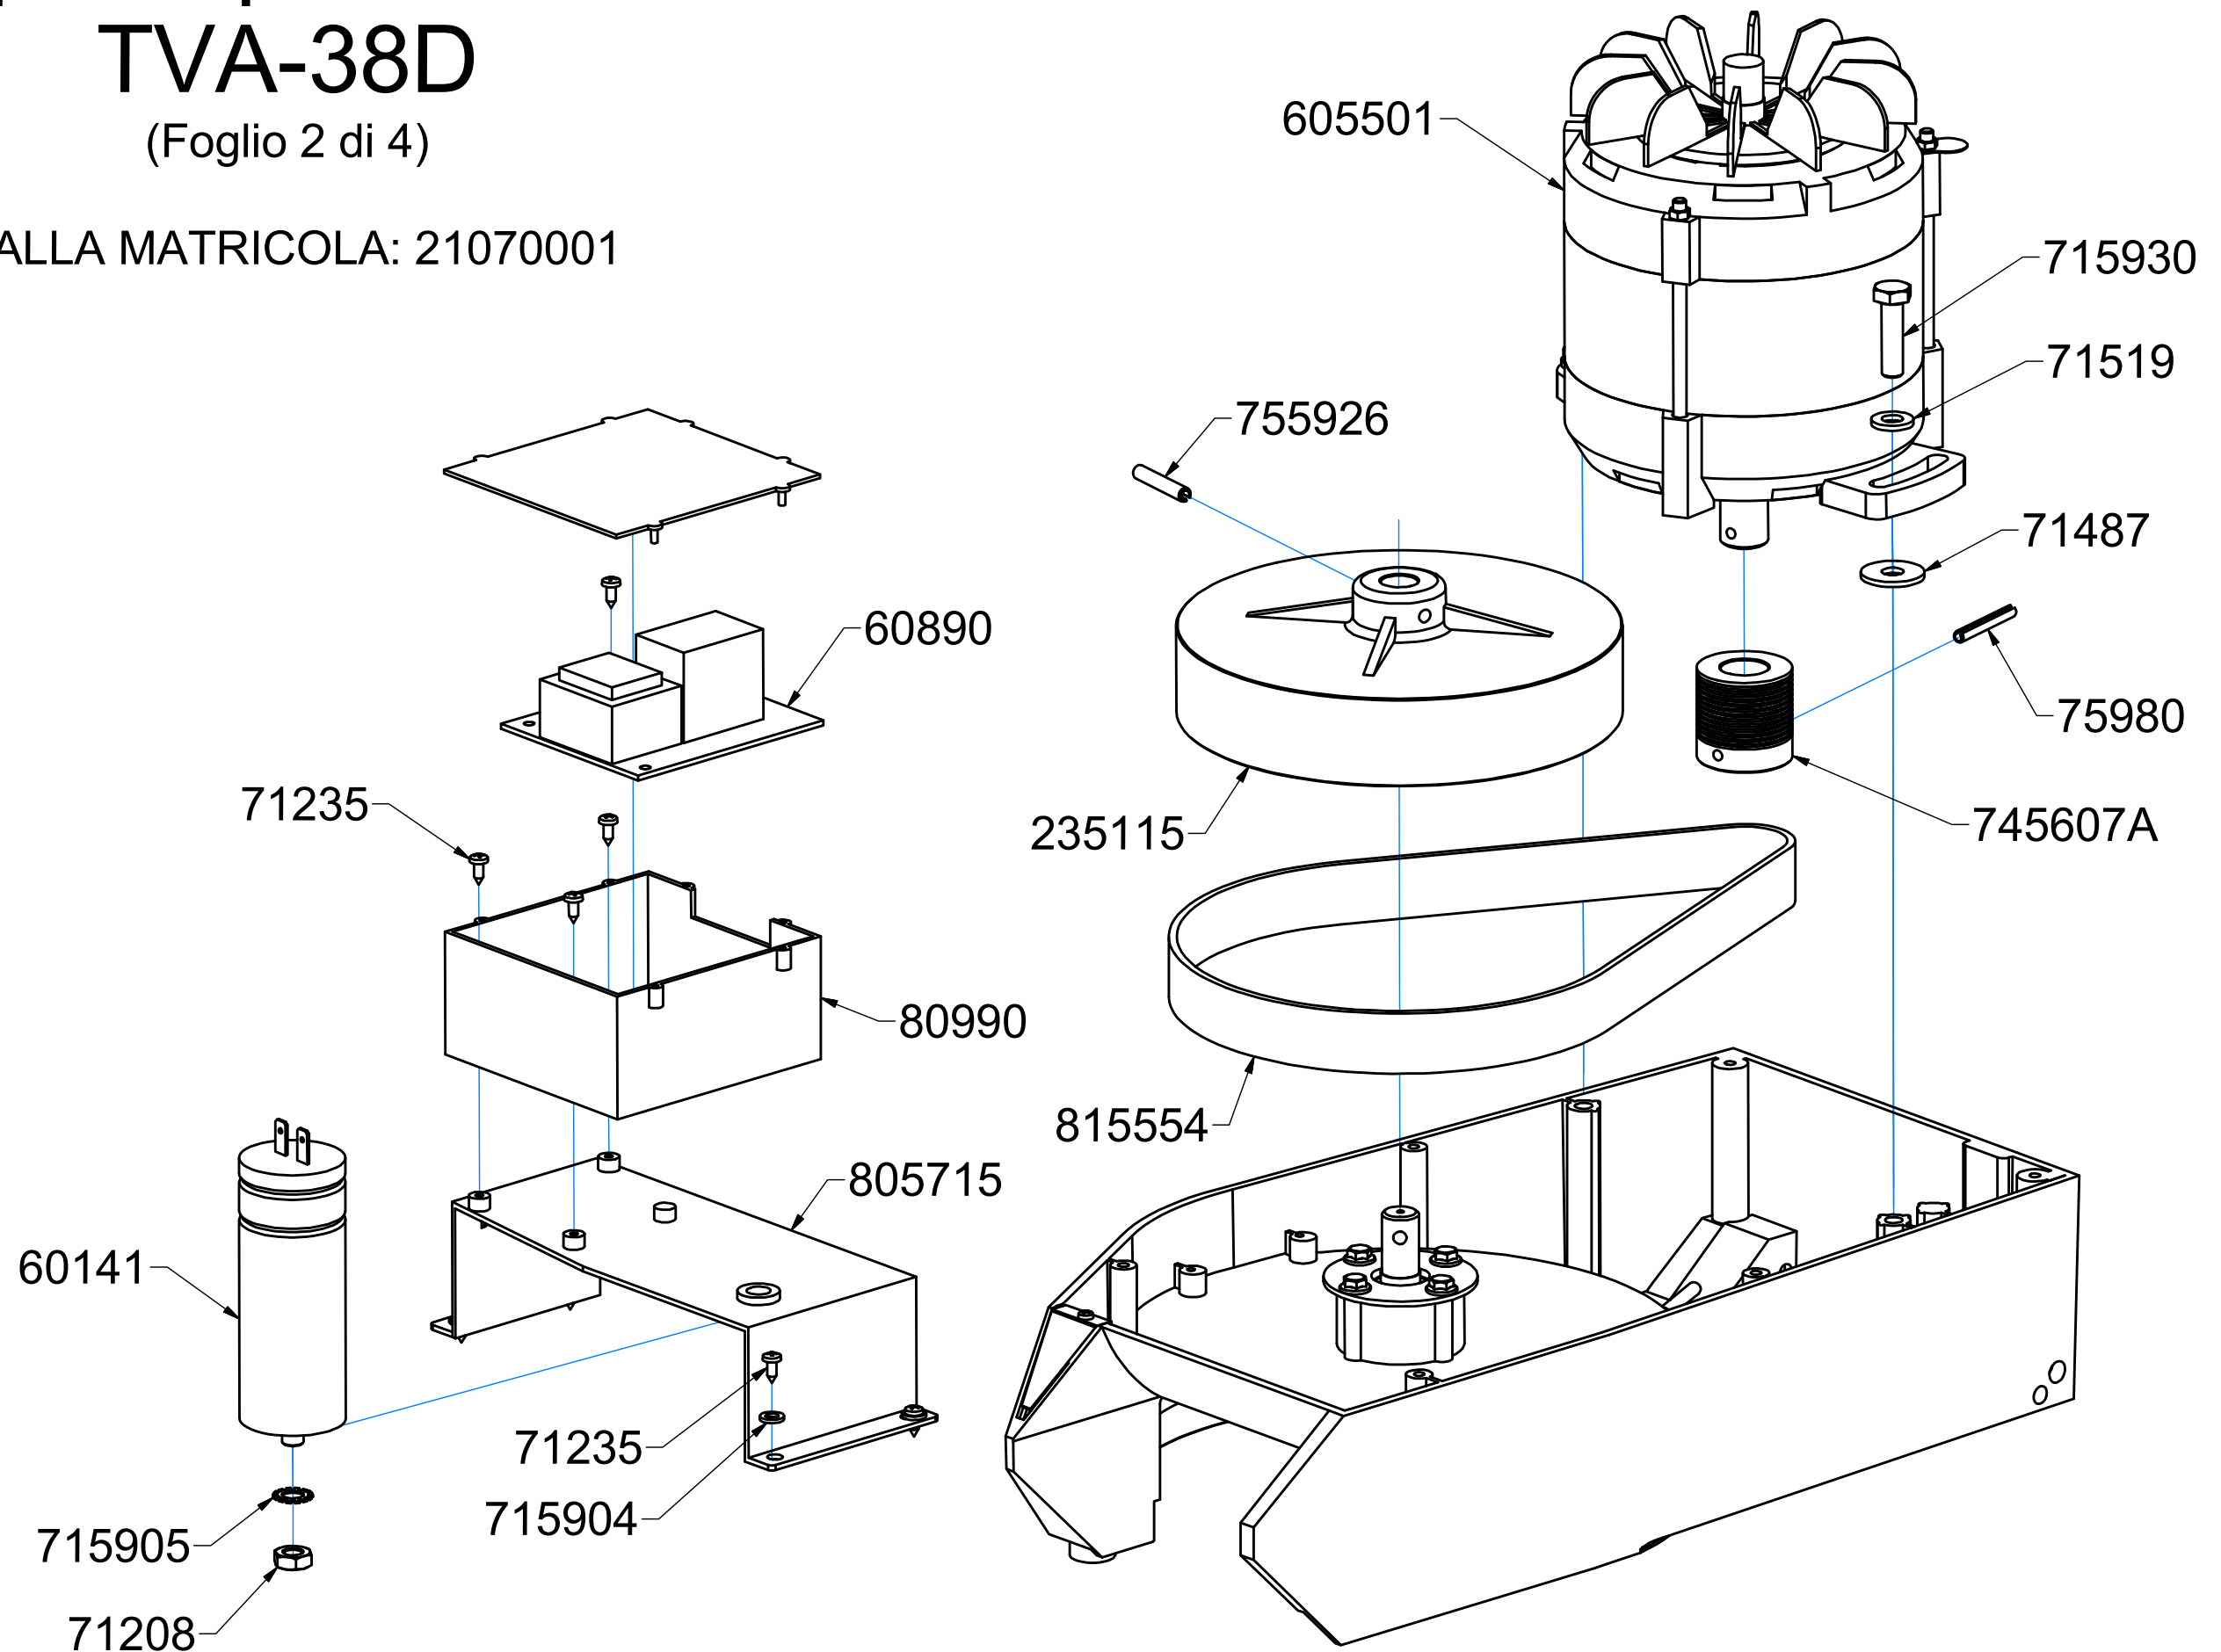

07/2021

Mod: TVA-38D

Production code: CHEF 300 MN

Esploso per ricambi TVA-38D

(Foglio 1 di 4)

DALLA MATRICOLA: 21070001

Esploso per ricambi TVA-38D

(Foglio 2 di 4)

DALLA MATRICOLA: 21070001

Esploso per ricambi TVA-38D

(Foglio 3 di 4)

DALLA MATRICOLA: 21070001

Esploso per ricambi TVA-38D

(Foglio 4 di 4)

DALLA MATRICOLA: 21070001