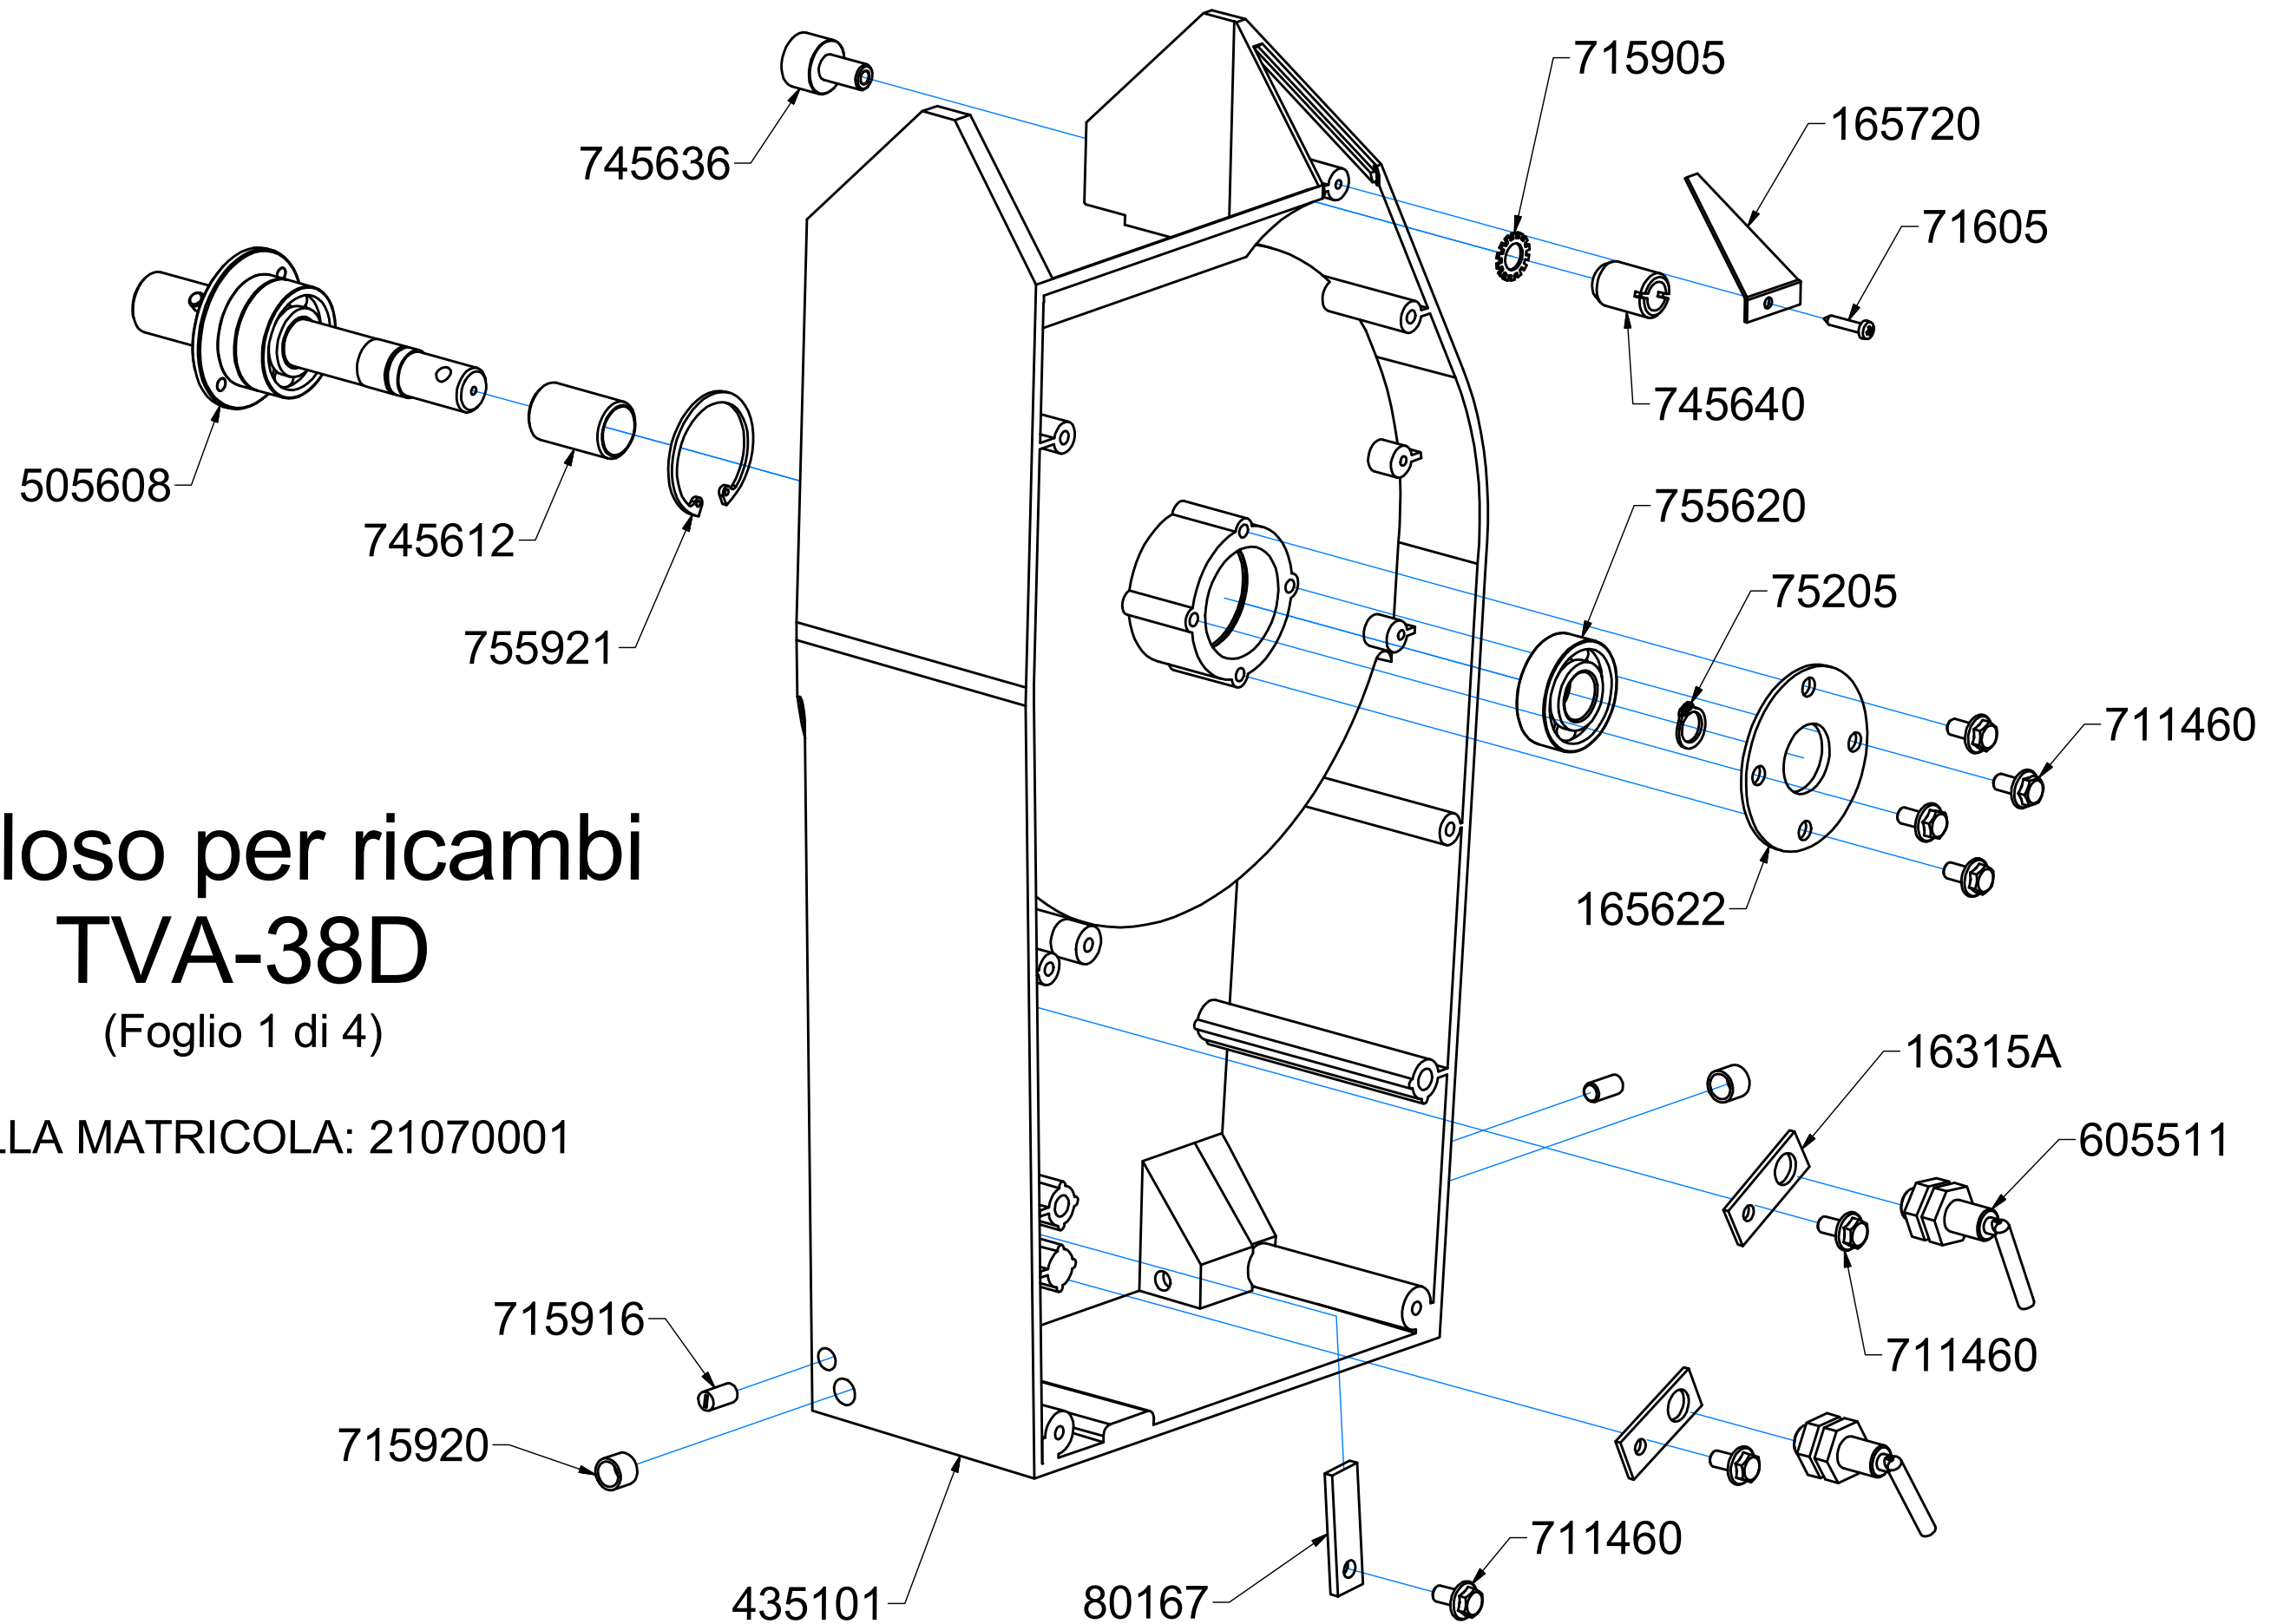

07/2021

Mod: TVA-38D

Production code: CHEF 300 MN

Esploso per ricambi TVA-38D

(Foglio 1 di 4)

DALLA MATRICOLA: 21070001

Esploso per ricambi TVA-38D

(Foglio 2 di 4)

DALLA MATRICOLA: 21070001

Esploso per ricambi TVA-38D

(Foglio 3 di 4)

DALLA MATRICOLA: 21070001

Esploso per ricambi TVA-38D

(Foglio 4 di 4)

DALLA MATRICOLA: 21070001