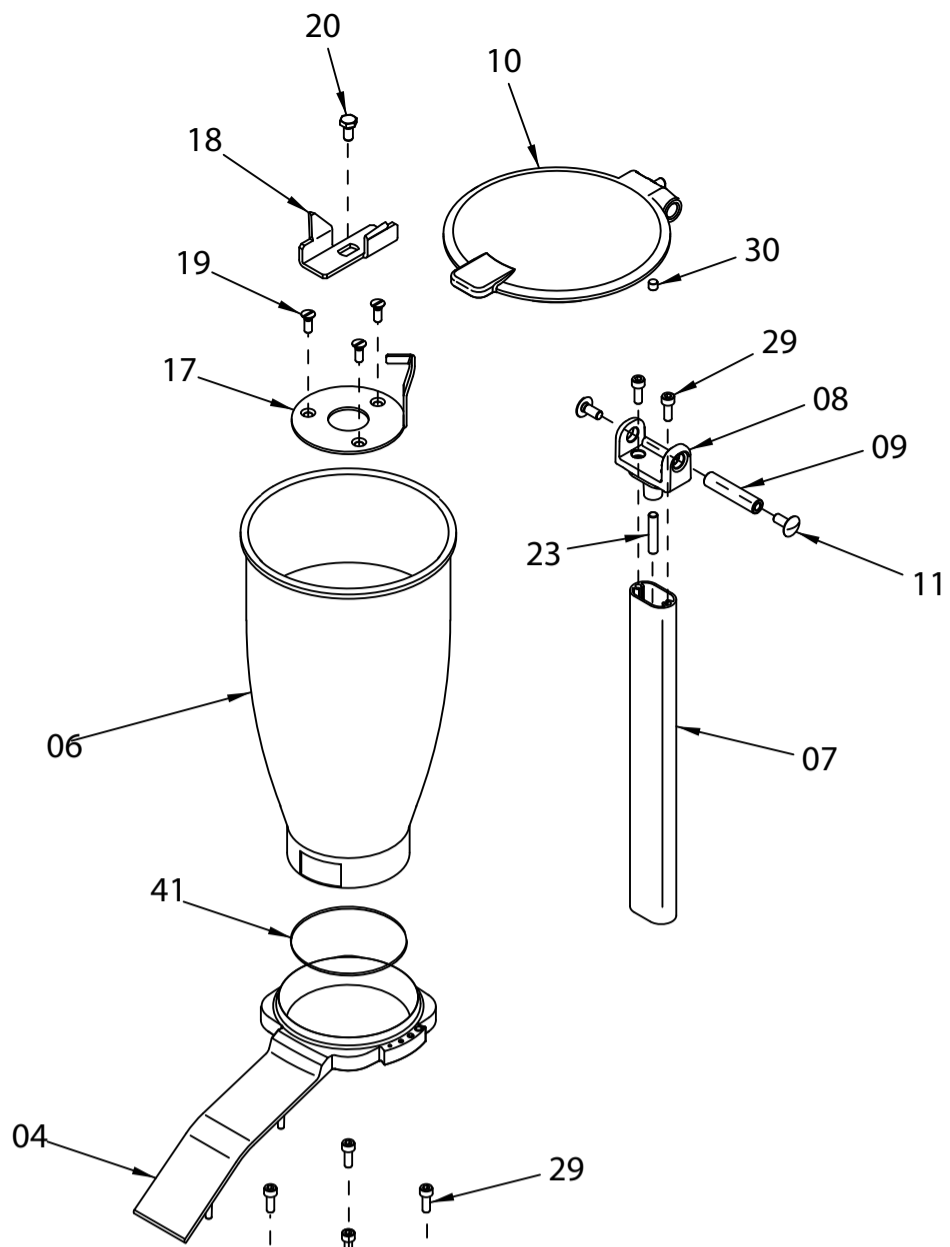

# Mod: TRT-NK

Production code: 6015002

**Diamond**  
catering equipment

fino al / uniti 09.2014

NORDKAPP CE tav. unica NRD		
Ref.	Product name	Code
1	PROFILO SPACCAGHIACCIO	IB1410905
02A	BOCCA ROMPIGHIACCIO	IB4000953
02B	BOCCA ROMPIGHIACCIO Y14	IB4000953.14
3	LEFT SIDE COVER ORIONE	IB4010925
4	COPERTURA BOCCA ROMPIGH. NRD	IB4000952
5	LEVA REGOL.SPES.S.ROMPIGH. NRD	IB4000954
6	BICCHIERE ROMPIGHIACCIO PULITO NRD	IB2260930
7	PROFILO ESTRUSO SUPP. COP. NRD	IB1420907
8	SUPPORTO COPERCHIO ROMPIGH. NRD	IB4000951
9	PERNO COPERCHIO ROMPIGH. NRD	IB2080752
10	COPERCHIO ROMPIGHIACCIO NRD	IB4000950
11	VITE BOMB. TAGL. IX M6X10	IB77VBT06X10
12	SIDE PANEL RIGHT FOR BLENDER	IB4010920
13	PUSH CONTROL BOARD FOR ORIONE	IB4000900
14	FOOT 15X10	IB4356015
15	SUPP. PROFILO COPERCHIO NRD	IB1280500
16	VITE TE INCASS.IX M6X30	IB77VEI06X30
17	PIASTRA SPACCAGHIACCIO NRD	IB2490000
18	LAME SPACCAGHIACCIO NRD	IB2490010
19	VITE SVAS.CROCE IX M5X14	IB77VSC05X14
20	VITE TE M6	IB77VEF06X10
21	DIST. MOTORE ROMP.	IB2100700
22	INTERRUTTORE COMELUX 401.1	IB5800109
23	OPENING MICROSWITCH_ICE CRUSH.TRITO	IB5823501
24A	ANELLO DI TENUTA	IB4104043
24B	ANELLO TENUTA Y14 14X22X7 ROMPIGH.	IB4104014
25	COPRI VENTOLA	IB3046701
26	VITE AUT.TS CROCE INOX 3,9X25	IB77VSCR3,9X25
27	VITE AUT.TS CROCE INOX 3,9X9,5	IB77VSCR3,9X9,5
29	VITE TE INCASS. IX M5X14	IB77VEI05X14
30	MAGNETE COPERCH.BICCH.QUADRO	IB5820911
31	VITE TCEI M5X45	IB77VEI05X45
32	VITE SVAS. CROCE IX M5X20	IB77VSC05X20
34	TAPPO PER FIANCO NRD	IB4020930
35	SCHEDA TGSIR09 ROMP.	IB5940980
36A	MOTOR FOR NORDKAPP 230V	IB5080710
36B	MOTOR FOR NORDKAPP 230V Y14	IB5080710C.14
37	PIASTRA SUPP.MOTORE ROMPIGH.NRD	IB2490020
38A	ALBERO URSCITA MOTORE ROMPIGH. NRD	IB2080750
38B	ALBERO URSCITA MOTORE ROMPIGH. Y14	IB2080750.14
39	S/S CROSS SCREW M 4X10	IB77VBCR04X10
40	CAVO ALIMENTAZ.+PASSACAVO RNO	IB5503002C
41	ANELLO OR 2300 BICCH. NRD	IB4104035