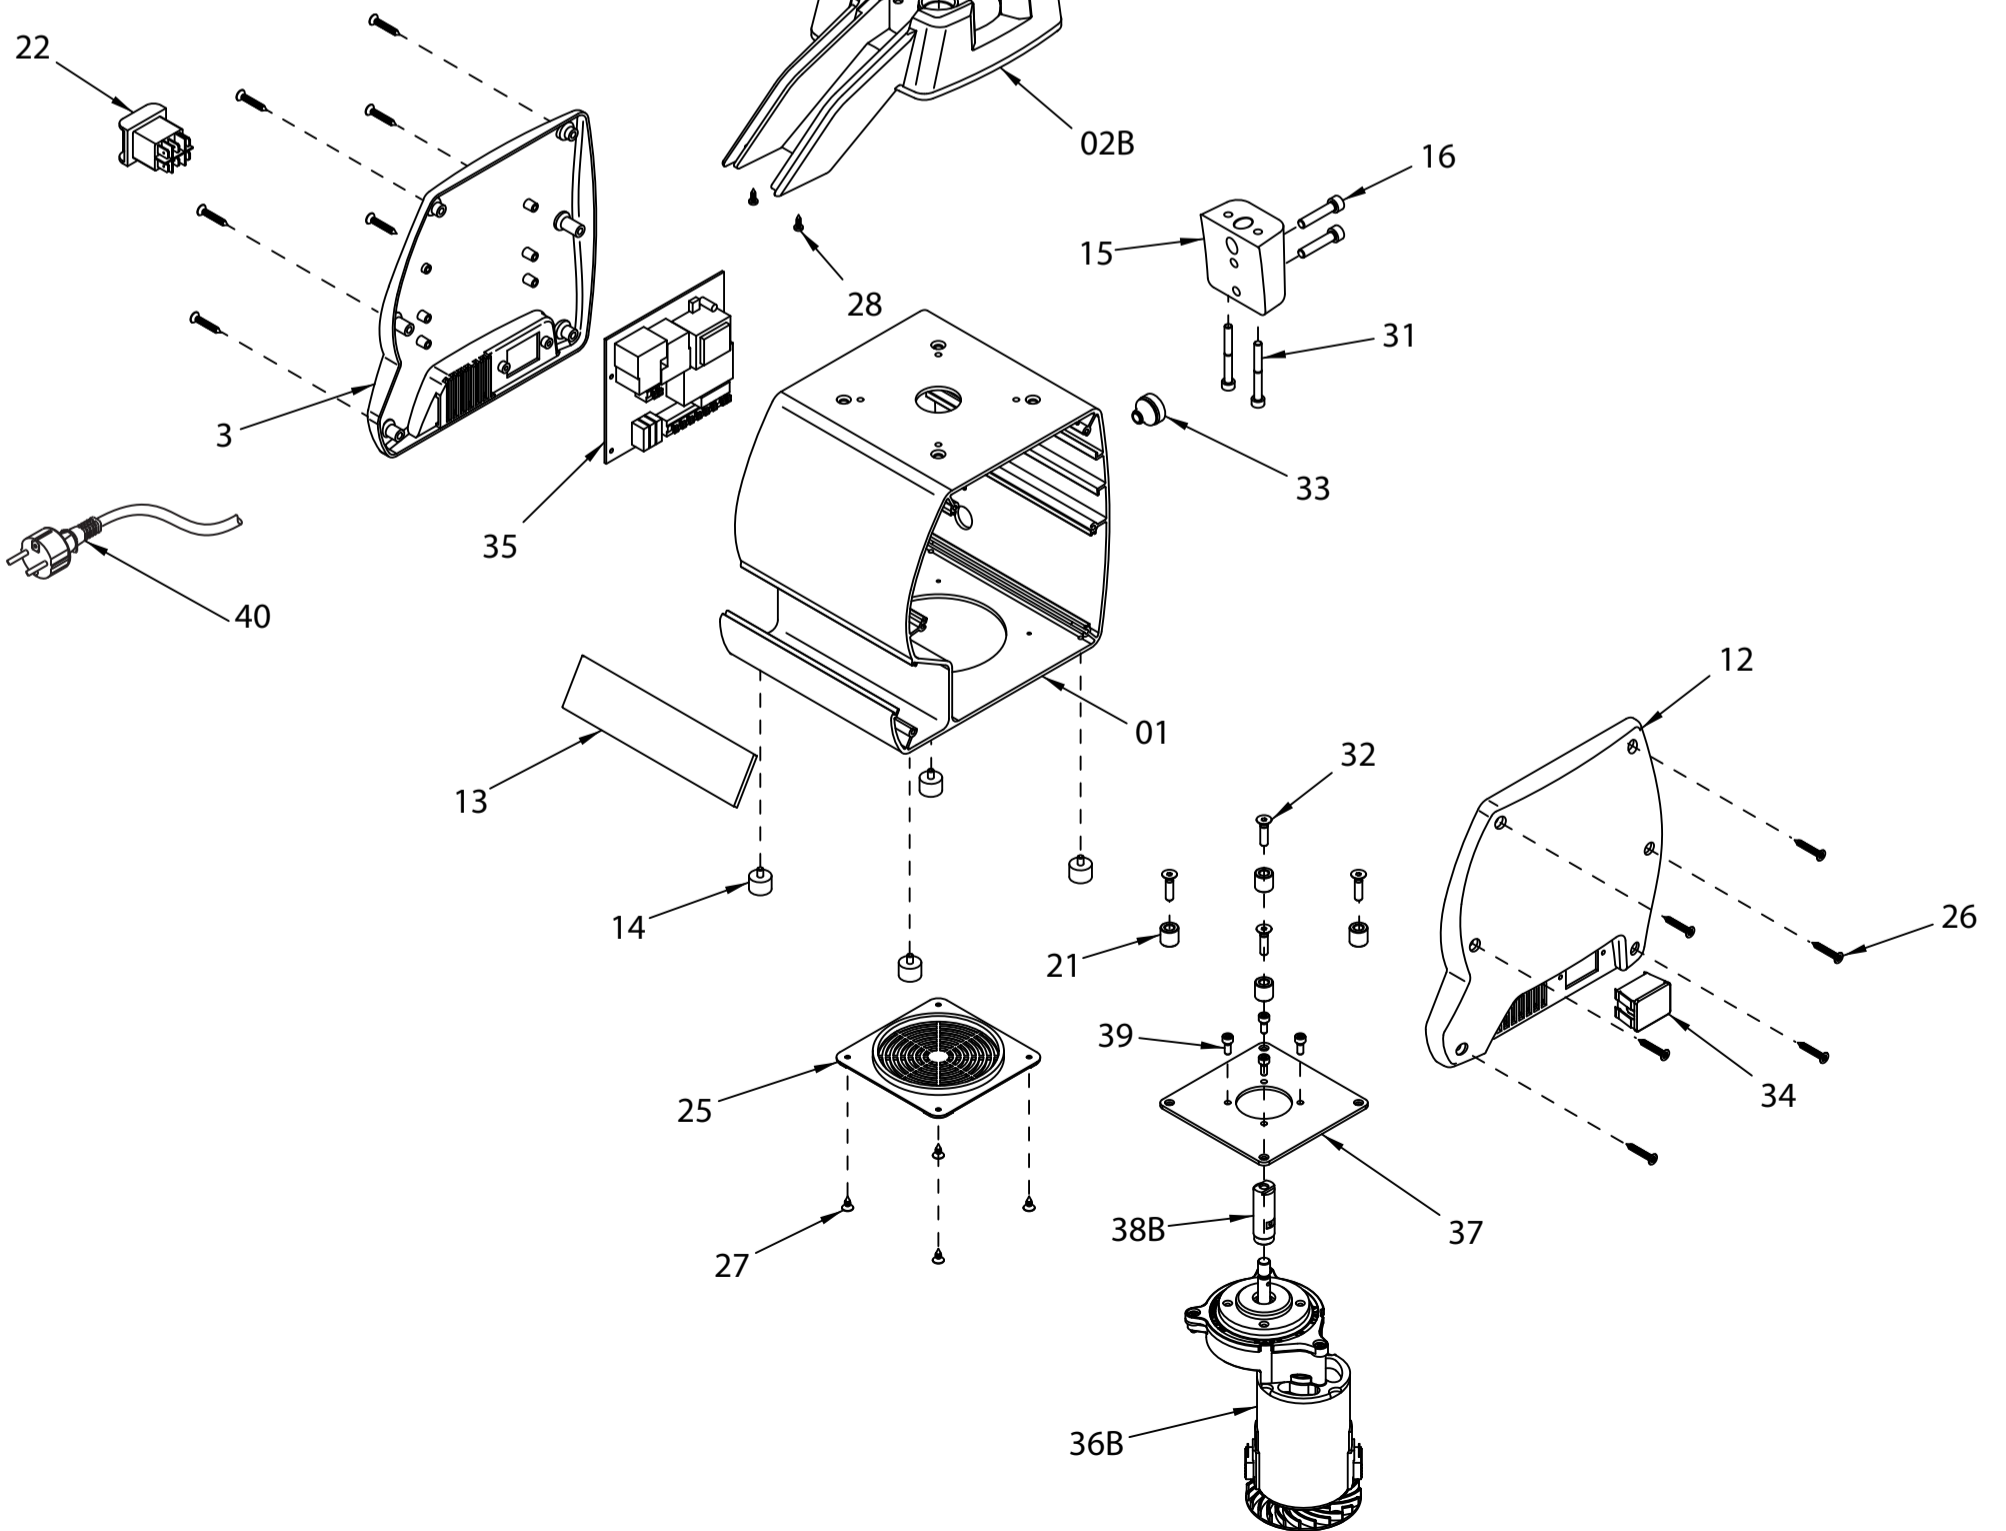

# Mod: TRT-NK

Production code: 6015002

**Diamond**  
catering equipment

fino al / uniti 09.2014

NORDKAPP CE tav. unica NRD		
Ref.	Product name	Code
1	PROFILO SPACCAGHIACCIO	IB1410905
02A	BOCCA ROMPIGHIACCIO	IB4000953
02B	BOCCA ROMPIGHIACCIO Y14	IB4000953.14
3	LEFT SIDE COVER ORIONE	IB4010925
4	COPERTURA BOCCA ROMPIGH. NRD	IB4000952
5	LEVA REGOL.SPES.S.ROMPIGH. NRD	IB4000954
6	BICCHIERE ROMPIGHIACCIO PULITO NRD	IB2260930
7	PROFILO ESTRUSO SUPP. COP. NRD	IB1420907
8	SUPPORTO COPERCHIO ROMPIGH. NRD	IB4000951
9	PERNO COPERCHIO ROMPIGH. NRD	IB2080752
10	COPERCHIO ROMPIGHIACCIO NRD	IB4000950
11	VITE BOMB. TAGL. IX M6X10	IB77VBT06X10
12	SIDE PANEL RIGHT FOR BLENDER	IB4010920
13	PUSH CONTROL BOARD FOR ORIONE	IB4000900
14	FOOT 15X10	IB4356015
15	SUPP. PROFILO COPERCHIO NRD	IB1280500
16	VITE TE INCASS.IX M6X30	IB77VEI06X30
17	PIASTRA SPACCAGHIACCIO NRD	IB2490000
18	LAME SPACCAGHIACCIO NRD	IB2490010
19	VITE SVAS.CROCE IX M5X14	IB77VSC05X14
20	VITE TE M6	IB77VEF06X10
21	DIST. MOTORE ROMP.	IB2100700
22	INTERRUTTORE COMELUX 401.1	IB5800109
23	OPENING MICROSWITCH_ICE CRUSH.TRITO	IB5823501
24A	ANELLO DI TENUTA	IB4104043
24B	ANELLO TENUTA Y14 14X22X7 ROMPIGH.	IB4104014
25	COPRI VENTOLA	IB3046701
26	VITE AUT.TS CROCE INOX 3,9X25	IB77VSCR3,9X25
27	VITE AUT.TS CROCE INOX 3,9X9,5	IB77VSCR3,9X9,5
29	VITE TE INCASS. IX M5X14	IB77VEI05X14
30	MAGNETE COPERCH.BICCH.QUADRO	IB5820911
31	VITE TCEI M5X45	IB77VEI05X45
32	VITE SVAS. CROCE IX M5X20	IB77VSC05X20
34	TAPPO PER FIANCO NRD	IB4020930
35	SCHEDA TGSIR09 ROMP.	IB5940980
36A	MOTOR FOR NORDKAPP 230V	IB5080710
36B	MOTOR FOR NORDKAPP 230V Y14	IB5080710C.14
37	PIASTRA SUPP.MOTORE ROMPIGH.NRD	IB2490020
38A	ALBERO URSCITA MOTORE ROMPIGH. NRD	IB2080750
38B	ALBERO URSCITA MOTORE ROMPIGH. Y14	IB2080750.14
39	S/S CROSS SCREW M 4X10	IB77VBCR04X10
40	CAVO ALIMENTAZ.+PASSACAVO RNO	IB5503002C
41	ANELLO OR 2300 BICCH. NRD	IB4104035