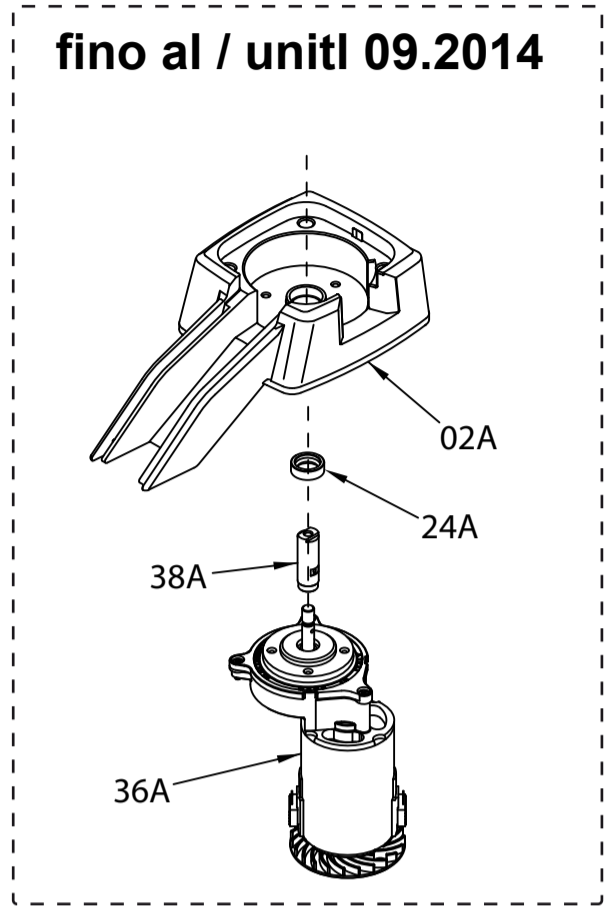

# Mod: TRT-NK

Production code: 6015002

**Diamond**  
catering equipment

fino al / uniti 09.2014

NORDKAPP CE tav. unica NRD		
Ref.	Product name	Code
1	PROFILO SPACCAGHIACCIO	IB1410905
02A	BOCCA ROMPIGHIACCIO	IB4000953
02B	BOCCA ROMPIGHIACCIO Y14	IB4000953.14
3	LEFT SIDE COVER ORIONE	IB4010925
4	COPERTURA BOCCA ROMPIGH. NRD	IB4000952
5	LEVA REGOL.SPES.S.ROMPIGH. NRD	IB4000954
6	BICCHIERE ROMPIGHIACCIO PULITO NRD	IB2260930
7	PROFILO ESTRUSO SUPP. COP. NRD	IB1420907
8	SUPPORTO COPERCHIO ROMPIGH. NRD	IB4000951
9	PERNO COPERCHIO ROMPIGH. NRD	IB2080752
10	COPERCHIO ROMPIGHIACCIO NRD	IB4000950
11	VITE BOMB. TAGL. IX M6X10	IB77VBT06X10
12	SIDE PANEL RIGHT FOR BLENDER	IB4010920
13	PUSH CONTROL BOARD FOR ORIONE	IB4000900
14	FOOT 15X10	IB4356015
15	SUPP. PROFILO COPERCHIO NRD	IB1280500
16	VITE TE INCASS.IX M6X30	IB77VEI06X30
17	PIASTRA SPACCAGHIACCIO NRD	IB2490000
18	LAME SPACCAGHIACCIO NRD	IB2490010
19	VITE SVAS.CROCE IX M5X14	IB77VSC05X14
20	VITE TE M6	IB77VEF06X10
21	DIST. MOTORE ROMP.	IB2100700
22	INTERRUTTORE COMELUX 401.1	IB5800109
23	OPENING MICROSWITCH_ICE CRUSH.TRITO	IB5823501
24A	ANELLO DI TENUTA	IB4104043
24B	ANELLO TENUTA Y14 14X22X7 ROMPIGH.	IB4104014
25	COPRI VENTOLA	IB3046701
26	VITE AUT.TS CROCE INOX 3,9X25	IB77VSCR3,9X25
27	VITE AUT.TS CROCE INOX 3,9X9,5	IB77VSCR3,9X9,5
29	VITE TE INCASS. IX M5X14	IB77VEI05X14
30	MAGNETE COPERCH.BICCH.QUADRO	IB5820911
31	VITE TCEI M5X45	IB77VEI05X45
32	VITE SVAS. CROCE IX M5X20	IB77VSC05X20
34	TAPPO PER FIANCO NRD	IB4020930
35	SCHEDA TGSIR09 ROMP.	IB5940980
36A	MOTOR FOR NORDKAPP 230V	IB5080710
36B	MOTOR FOR NORDKAPP 230V Y14	IB5080710C.14
37	PIASTRA SUPP.MOTORE ROMPIGH.NRD	IB2490020
38A	ALBERO URSCITA MOTORE ROMPIGH. NRD	IB2080750
38B	ALBERO URSCITA MOTORE ROMPIGH. Y14	IB2080750.14
39	S/S CROSS SCREW M 4X10	IB77VBCR04X10
40	CAVO ALIMENTAZ.+PASSACAVO RNO	IB5503002C
41	ANELLO OR 2300 BICCH. NRD	IB4104035