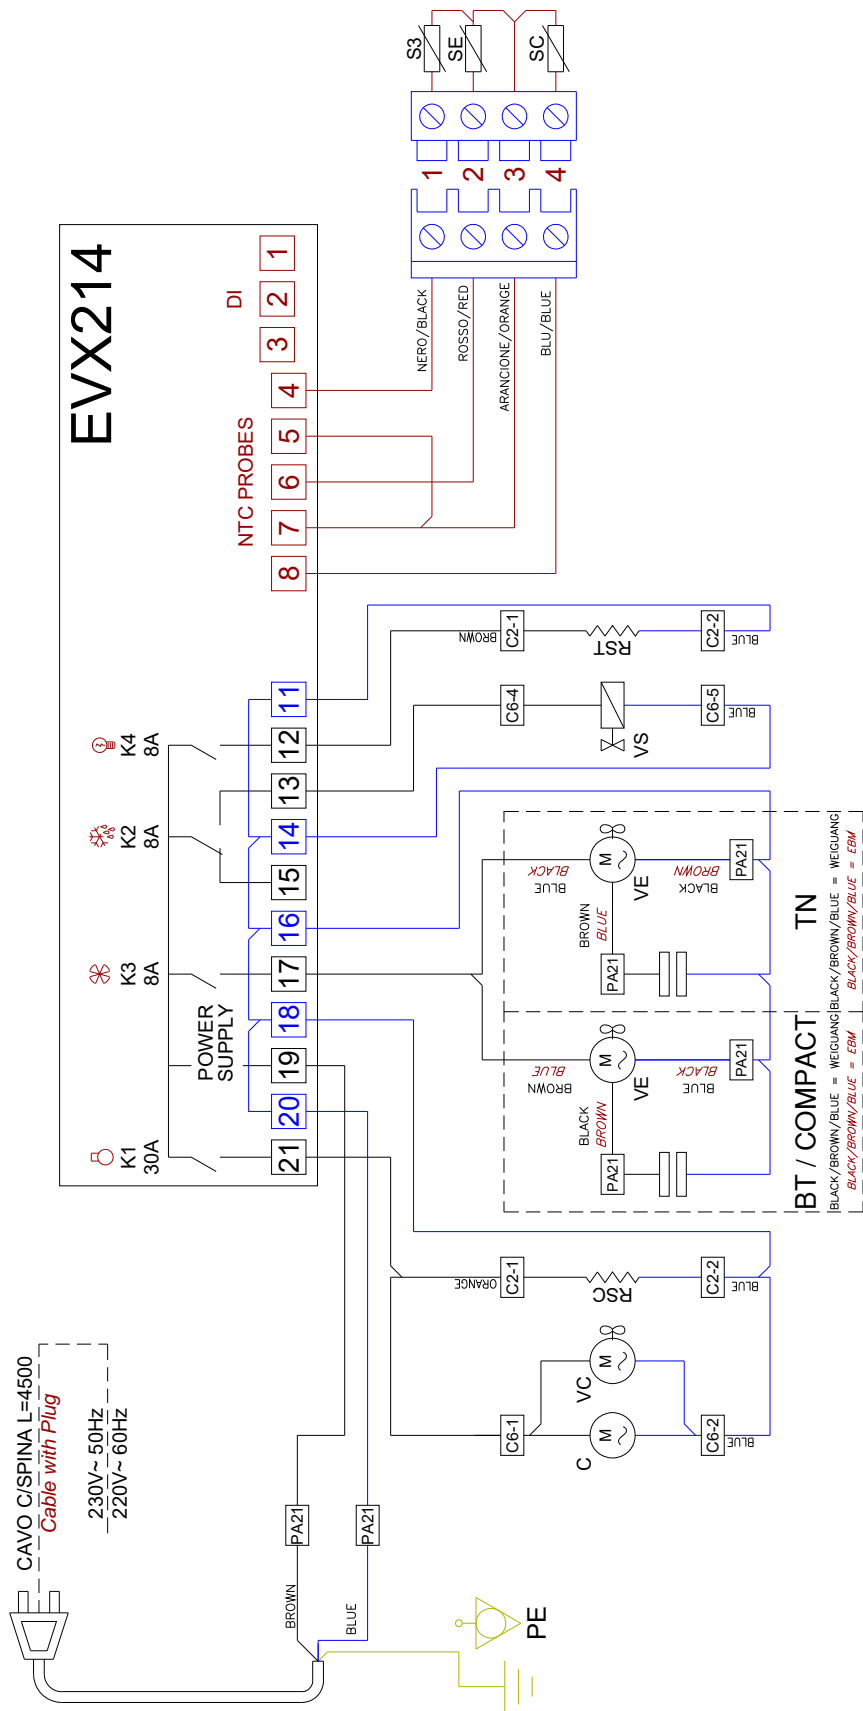

37423-01

VENTILATED

SCHEMA ÈLECTRICO - ELECTRIC DIAGRAM
SCHEMA ELETTRICO - SCHALTBIKD - ESQUEMA ELÈCTRICO