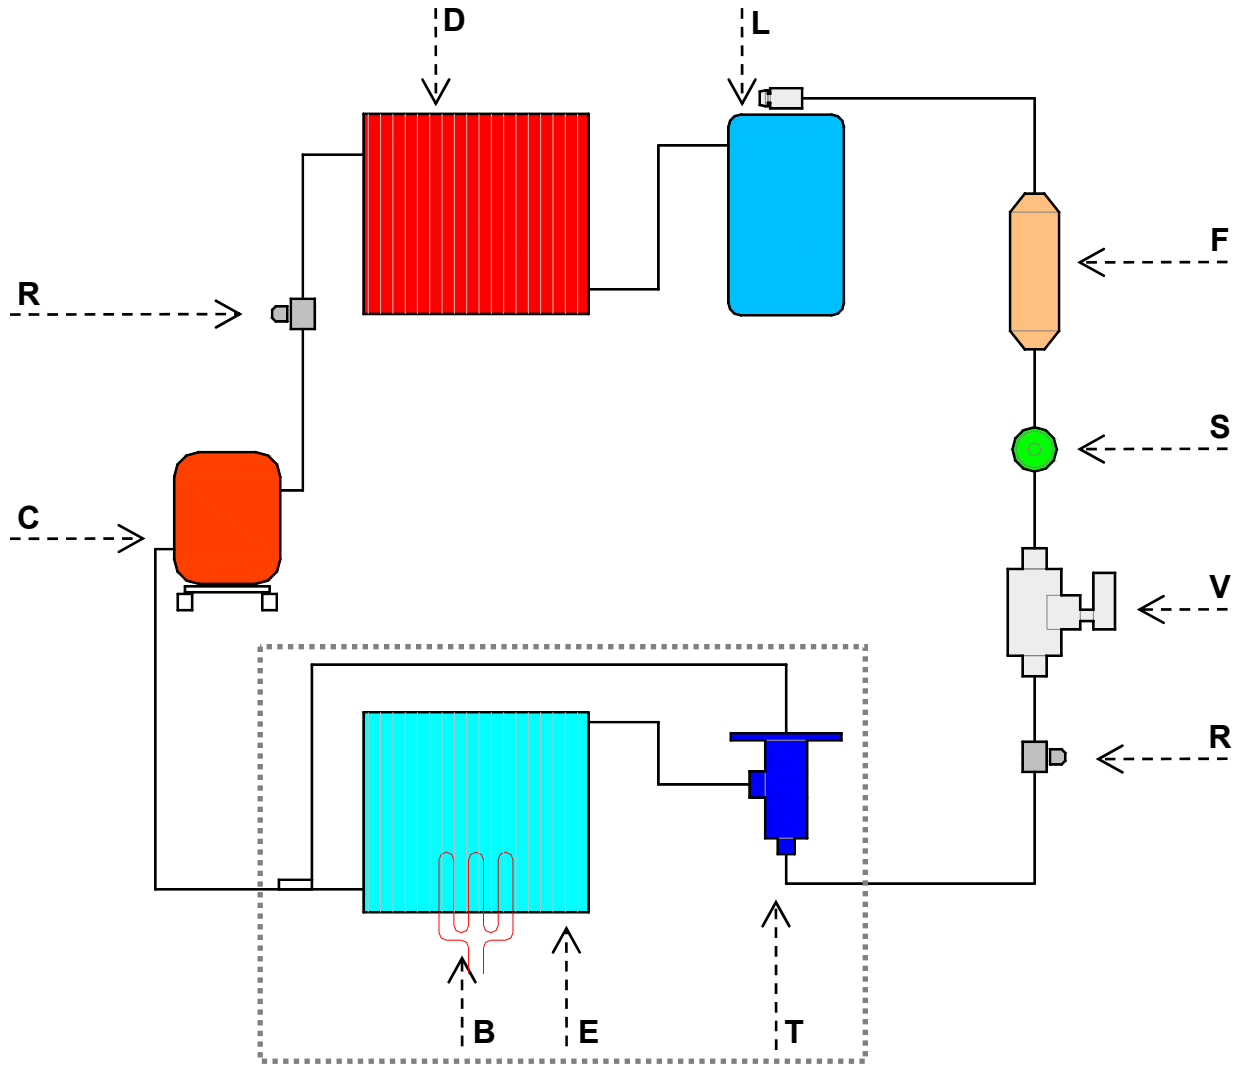

# **Mod: HD( B# 5!F &**

**Production code: H9AD(J &) &\$!8A**

**CIRCUITO FRIGORIFERO PER TAVOLI REFRIGERATI PREDISPOSTI**  
 REFRIGERATING CYCLE DIAGRAM FOR REMOTE REFRIGERATING TABLES  
 SCHEMA DU CYCLE DE REFRIGERATION - TABLES REFRIGEREES SANS COMPRESSEUR  
 KÜHLSCHHEMA FÜR KÜHLTISCHE OHNE AGGREGAT

	IT	GB	FR	DE	ES
<b>C</b>	Compressore	Compressor	Compresseur	Kompressor	
<b>R</b>	Rubinetto	Cock	Robinet	Hahn	
<b>D</b>	Condensatore	Condenser	Condenseur	Kondensator	
<b>L</b>	Ricevitore di liquido	Liquid receiver	Collecteur de liquide	Flüssigkeitsempfänger	
<b>F</b>	Filtro deidratatore	Dehydrating filter	Filtre déshydrater	Feuchtigkeitseutzugsfilter	
<b>S</b>	Spia liquido	Liquid pilot light	Témoin de liquide	Kontrolleuchte Flüssigkeit	
<b>V</b>	Valvola solenoide	Solenoid valve	Vanne solénoïde	Solenoidventilator	
<b>T</b>	Valvola d'espansione	Expansion valve	Vanne d'expansion	Ausdehnungsventil	
<b>E</b>	Evaporatore	Evaporator-cooler unit	Evaporateur	Verdampfungseinheit	
<b>B</b>	Resistenza Sbrinamento	Defrosting resistance	Resistance dégivrages	Abtauungswiderstand	