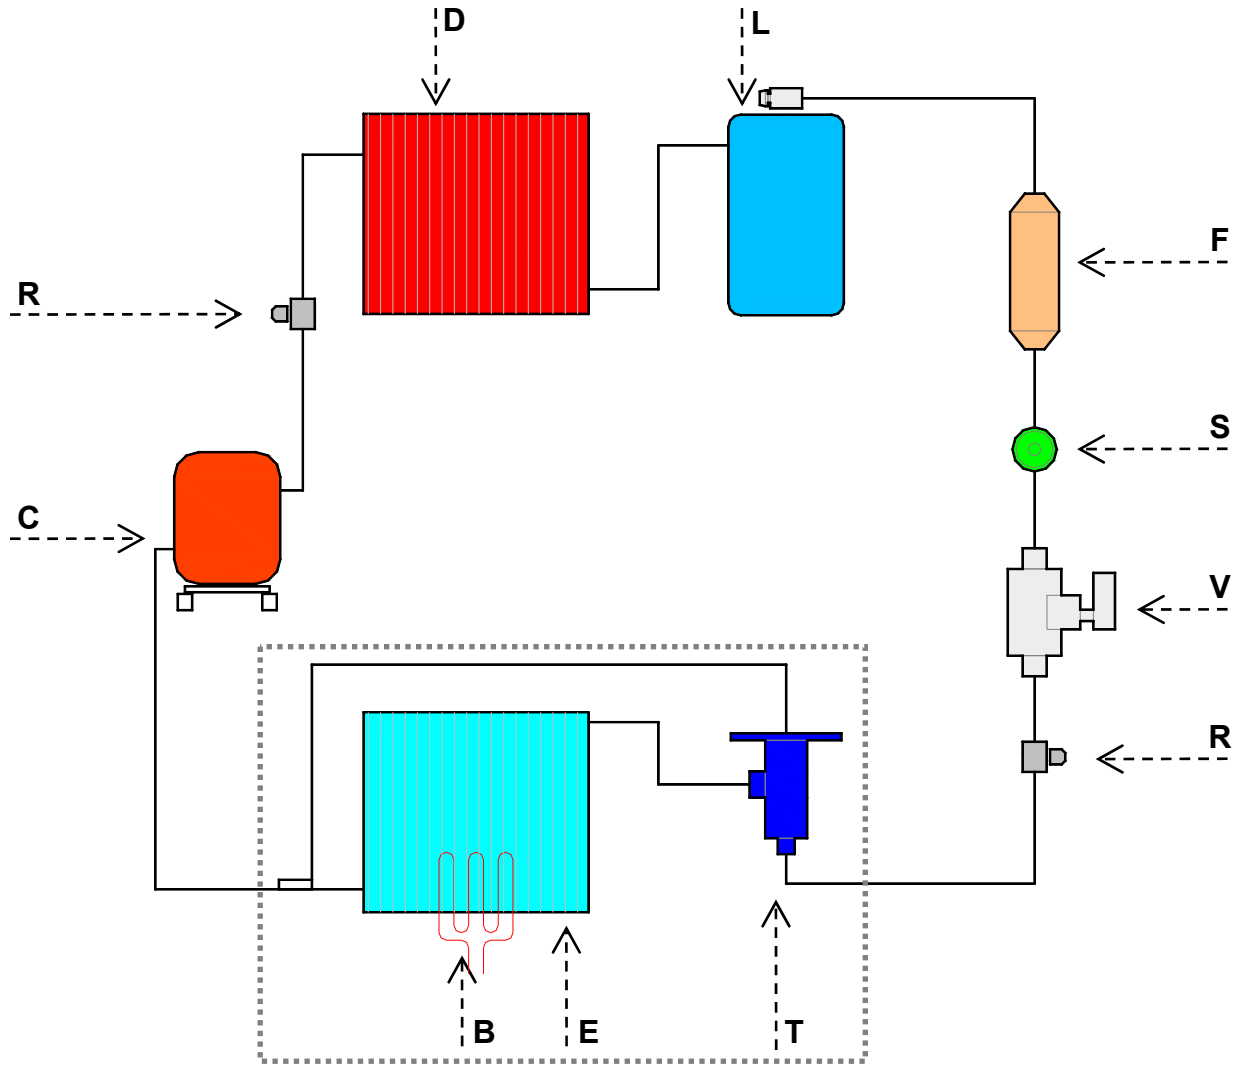

01/2020

Mod: TP4N/H-R2

Production code: TEMP4V2510-DM

CIRCUITO FRIGORIFERO PER TAVOLI REFRIGERATI PREDISPOSTI
 REFRIGERATING CYCLE DIAGRAM FOR REMOTE REFRIGERATING TABLES
 SCHEMA DU CYCLE DE REFRIGERATION - TABLES REFRIGEREES SANS COMPRESSEUR
 KÜHLSCHHEMA FÜR KÜHLTISCHE OHNE AGGREGAT

	IT	GB	FR	DE	ES
C	Compressore	Compressor	Compresseur	Kompressor	
R	Rubinetto	Cock	Robinet	Hahn	
D	Condensatore	Condenser	Condenseur	Kondensator	
L	Ricevitore di liquido	Liquid receiver	Collecteur de liquide	Flüssigkeitsempfänger	
F	Filtro deidratatore	Dehydrating filter	Filtre déshydrater	Feuchtigkeitseutzugsfilter	
S	Spia liquido	Liquid pilot light	Témoin de liquide	Kontrolleuchte Flüssigkeit	
V	Valvola solenoide	Solenoid valve	Vanne solénoïde	Solenoidventilator	
T	Valvola d'espansione	Expansion valve	Vanne d'expansion	Ausdehnungsventil	
E	Evaporatore	Evaporator-cooler unit	Evaporateur	Verdampfungseinheit	
B	Resistenza Sbrinamento	Defrosting resistance	Resistance dégivrages	Abtauungswiderstand	