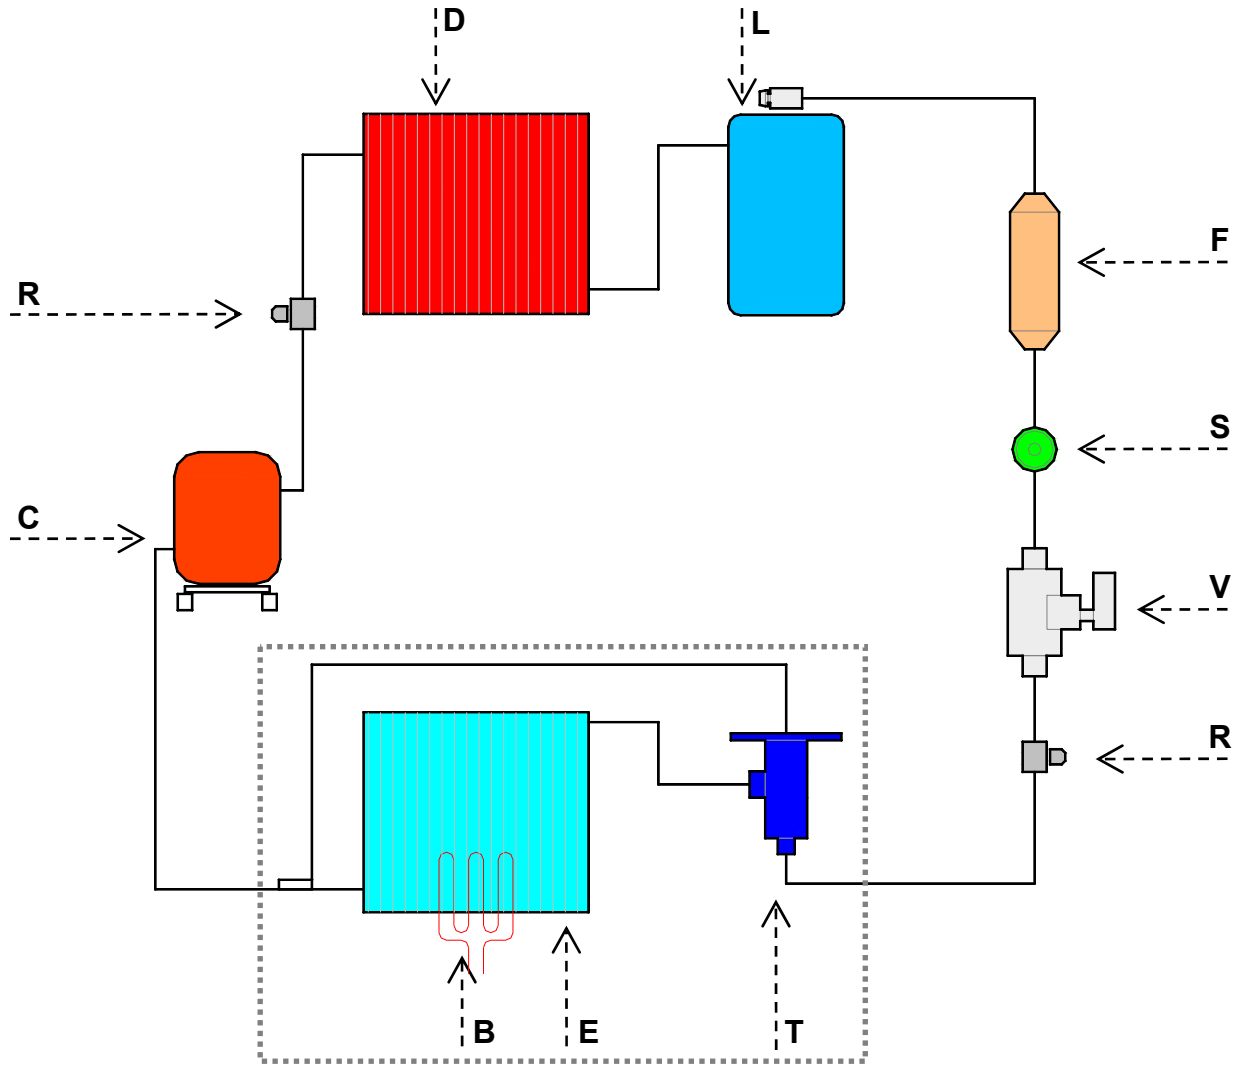

01/2020

Mod: HD3B# ; !F &

Production code: H9A D3J &) \$\$!8A Ž`D; D\$%\$9

CIRCUITO FRIGORIFERO PER TAVOLI REFRIGERATI PREDISPOSTI
 REFRIGERATING CYCLE DIAGRAM FOR REMOTE REFRIGERATING TABLES
 SCHEMA DU CYCLE DE REFRIGERATION - TABLES REFRIGEREES SANS COMPRESSEUR
 KÜHLSCHHEMA FÜR KÜHLTISCHE OHNE AGGREGAT

	IT	GB	FR	DE	ES
C	Compressore	Compressor	Compresseur	Kompressor	
R	Rubinetto	Cock	Robinet	Hahn	
D	Condensatore	Condenser	Condenseur	Kondensator	
L	Ricevitore di liquido	Liquid receiver	Collecteur de liquide	Flüssigkeitsempfänger	
F	Filtro deidratatore	Dehydrating filter	Filtre déshydrater	Feuchtigkeitseutzugsfilter	
S	Spia liquido	Liquid pilot light	Témoin de liquide	Kontrolleuchte Flüssigkeit	
V	Valvola solenoide	Solenoid valve	Vanne solénoïde	Solenoidventilator	
T	Valvola d'espansione	Expansion valve	Vanne d'expansion	Ausdehnungsventil	
E	Evaporatore	Evaporator-cooler unit	Evaporateur	Verdampfungseinheit	
B	Resistenza Sbrinamento	Defrosting resistance	Resistance dégivrages	Abtauungswiderstand	