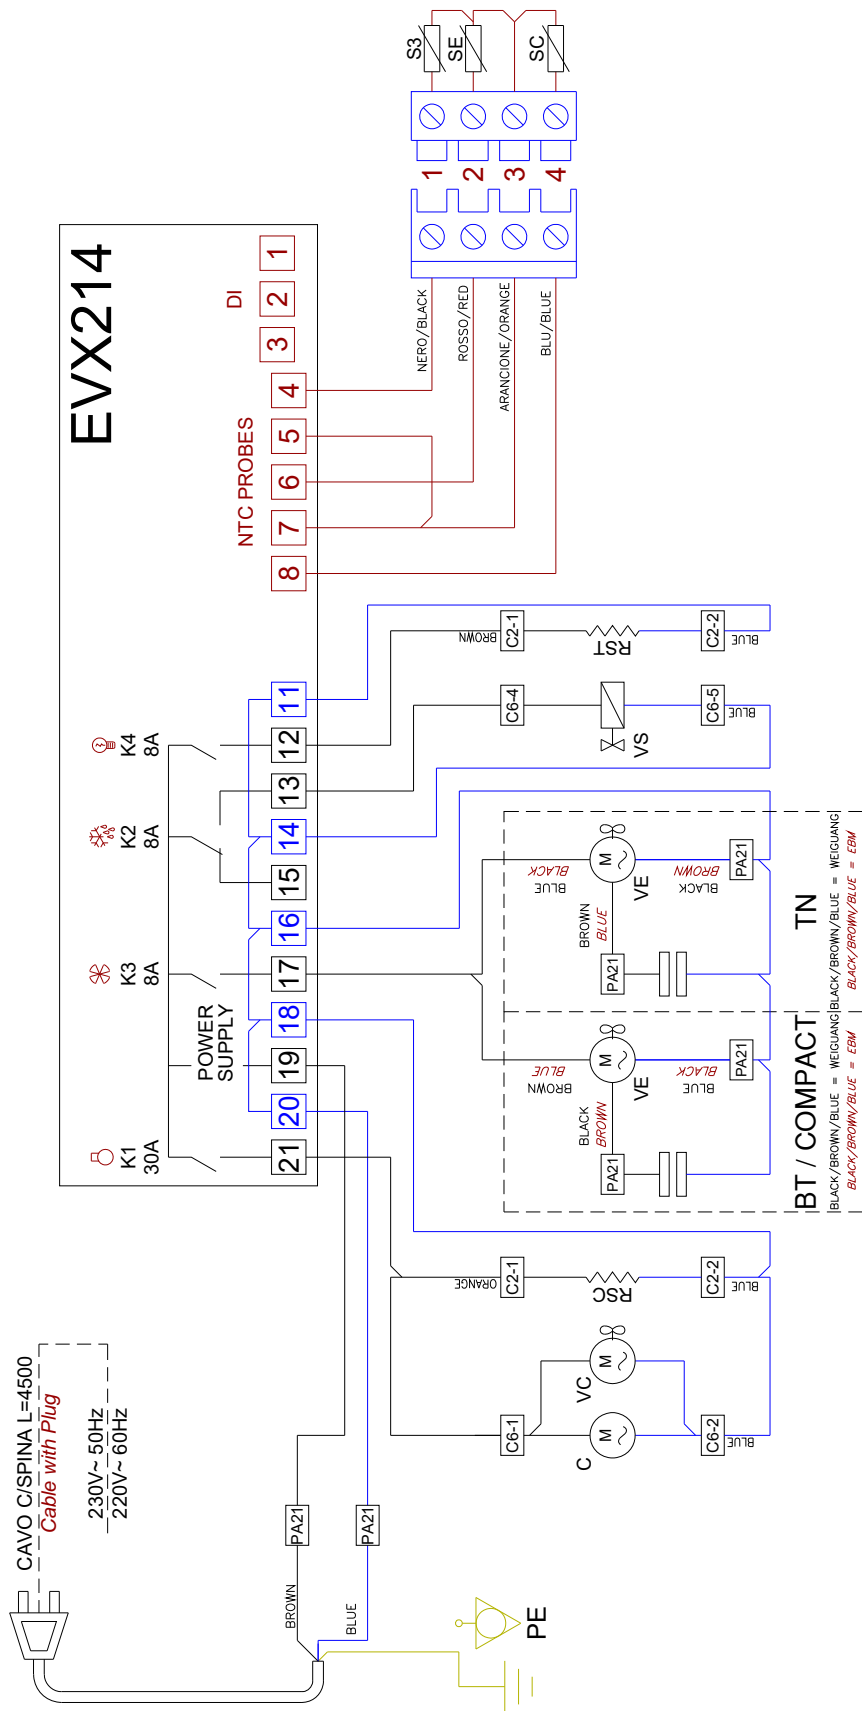

37423-01

VENTILATED

SCHEMA ÈLECTRICO - ELECTRIC DIAGRAM
SCHEMA ELETTRICO - SCHALTBIKD - ESQUEMA ELÈCTRICO