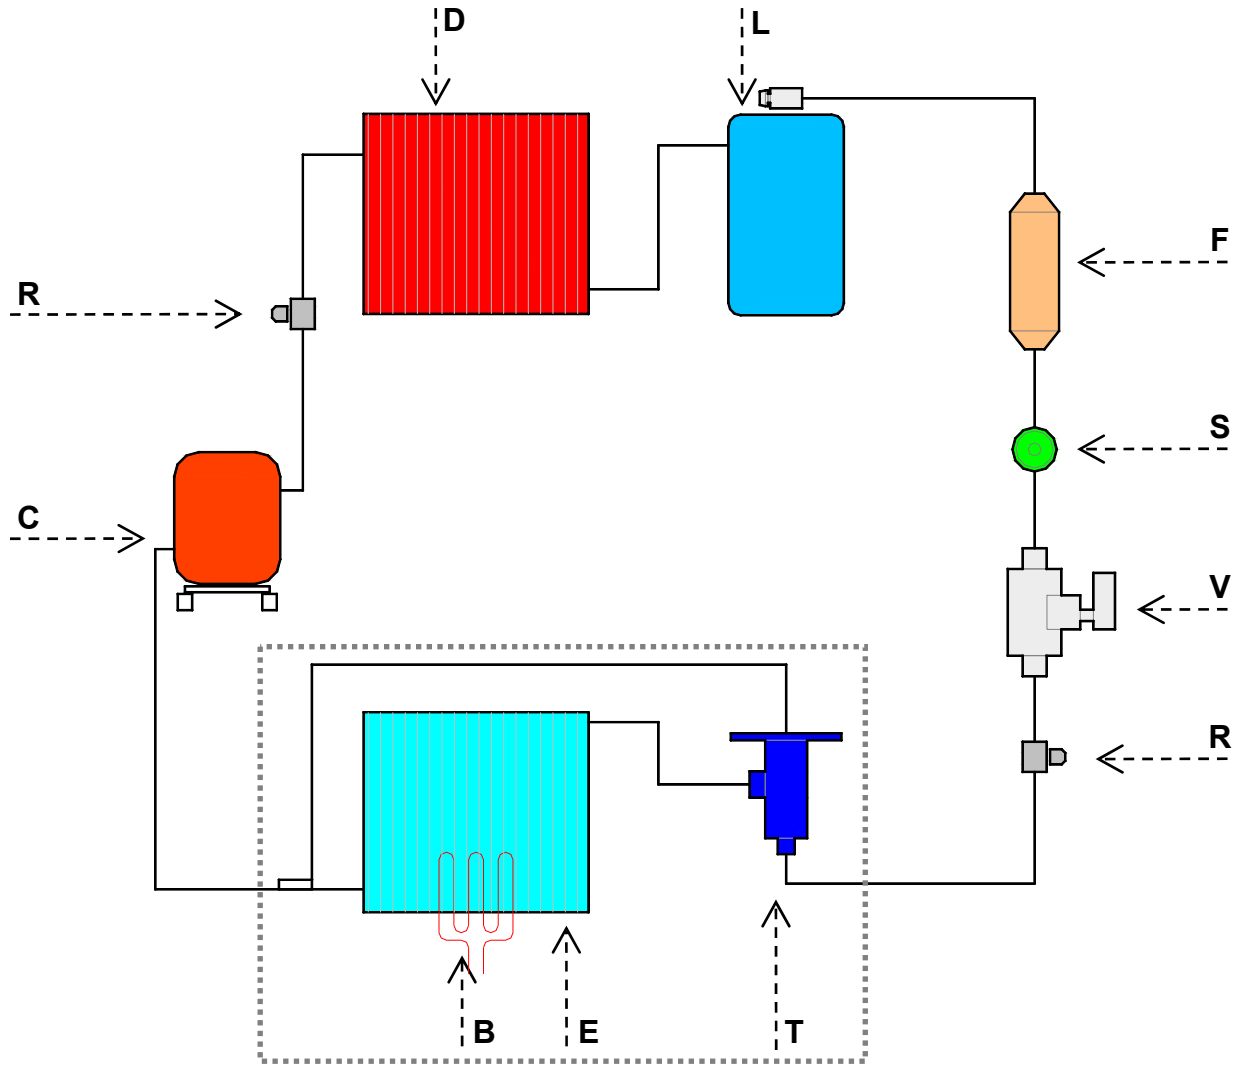

01/2020

Mod: TP3N/H-R2

Production code: TEMP3V2510-DM

CIRCUITO FRIGORIFERO PER TAVOLI REFRIGERATI PREDISPOSTI
 REFRIGERATING CYCLE DIAGRAM FOR REMOTE REFRIGERATING TABLES
 SCHEMA DU CYCLE DE REFRIGERATION - TABLES REFRIGEREES SANS COMPRESSEUR
 KÜHLSCHHEMA FÜR KÜHLTISCHE OHNE AGGREGAT

	IT	GB	FR	DE	ES
C	Compressore	Compressor	Compresseur	Kompressor	
R	Rubinetto	Cock	Robinet	Hahn	
D	Condensatore	Condenser	Condenseur	Kondensator	
L	Ricevitore di liquido	Liquid receiver	Collecteur de liquide	Flüssigkeitsempfänger	
F	Filtro deidratatore	Dehydrating filter	Filtre déshydrater	Feuchtigkeitseutzugsfilter	
S	Spia liquido	Liquid pilot light	Témoin de liquide	Kontrolleuchte Flüssigkeit	
V	Valvola solenoide	Solenoid valve	Vanne solénoïde	Solenoidventilator	
T	Valvola d'espansione	Expansion valve	Vanne d'expansion	Ausdehnungsventil	
E	Evaporatore	Evaporator-cooler unit	Evaporateur	Verdampfungseinheit	
B	Resistenza Sbrinamento	Defrosting resistance	Resistance dégivrages	Abtauungswiderstand	