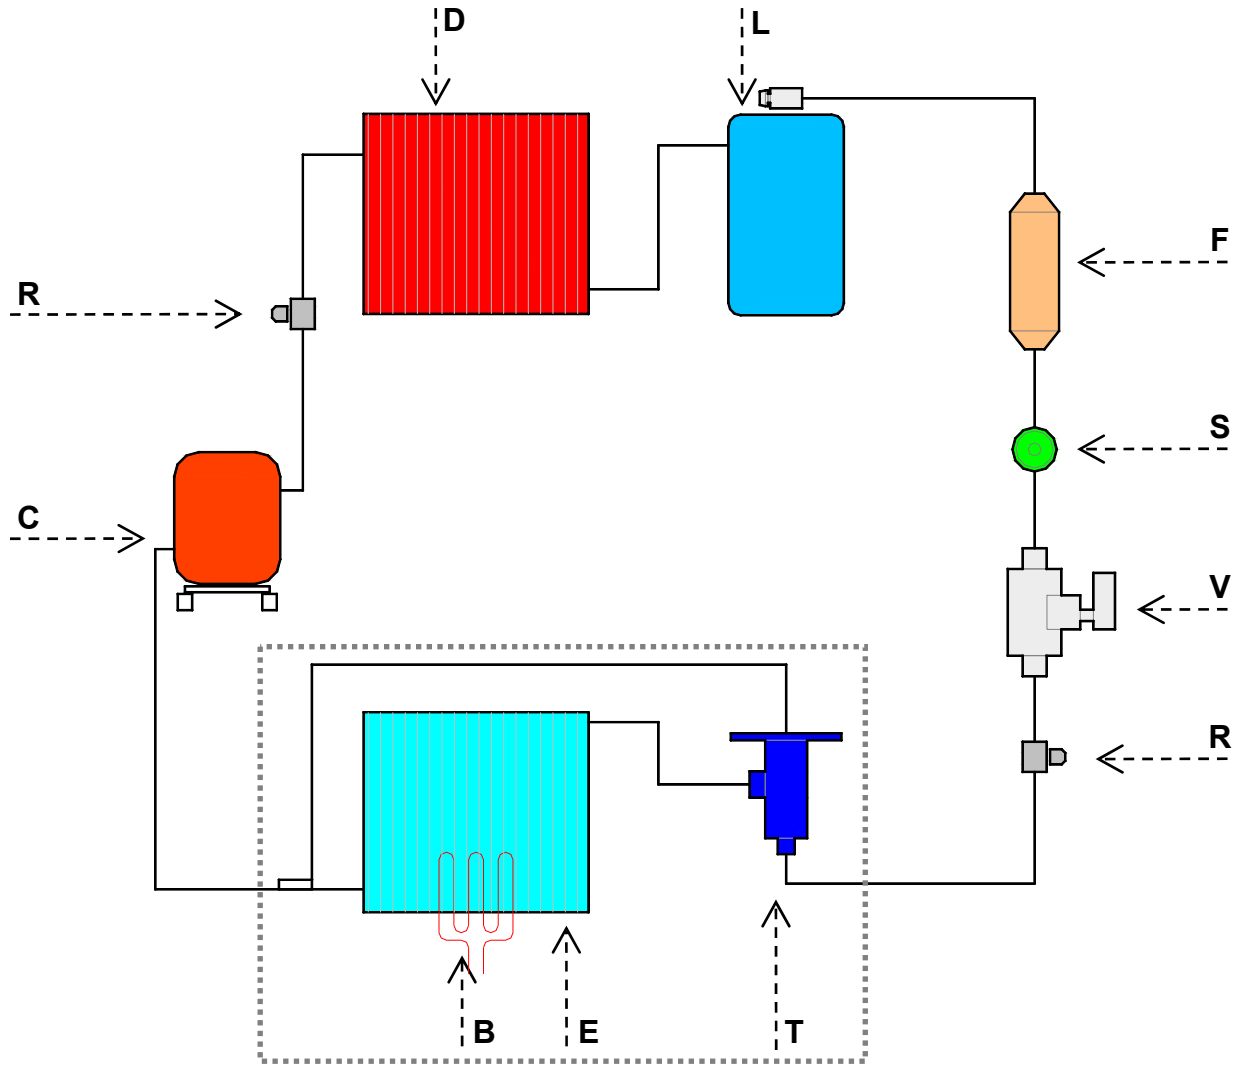

# **Mod: TP' B/H-R2**

**Production code: H9A D' J &) (\$!8A**

**CIRCUITO FRIGORIFERO PER TAVOLI REFRIGERATI PREDISPOSTI**  
 REFRIGERATING CYCLE DIAGRAM FOR REMOTE REFRIGERATING TABLES  
 SCHEMA DU CYCLE DE REFRIGERATION - TABLES REFRIGEREES SANS COMPRESSEUR  
 KÜHLSCHHEMA FÜR KÜHLTISCHE OHNE AGGREGAT

	IT	GB	FR	DE	ES
<b>C</b>	Compressore	Compressor	Compresseur	Kompressor	
<b>R</b>	Rubinetto	Cock	Robinet	Hahn	
<b>D</b>	Condensatore	Condenser	Condenseur	Kondensator	
<b>L</b>	Ricevitore di liquido	Liquid receiver	Collecteur de liquide	Flüssigkeitsempfänger	
<b>F</b>	Filtro deidratatore	Dehydrating filter	Filtre déshydrater	Feuchtigkeitseutzugsfilter	
<b>S</b>	Spia liquido	Liquid pilot light	Témoin de liquide	Kontrolleuchte Flüssigkeit	
<b>V</b>	Valvola solenoide	Solenoid valve	Vanne solénoïde	Solenoidventilator	
<b>T</b>	Valvola d'espansione	Expansion valve	Vanne d'expansion	Ausdehnungsventil	
<b>E</b>	Evaporatore	Evaporator-cooler unit	Evaporateur	Verdampfungseinheit	
<b>B</b>	Resistenza Sbrinamento	Defrosting resistance	Resistance dégivrages	Abtauungswiderstand	