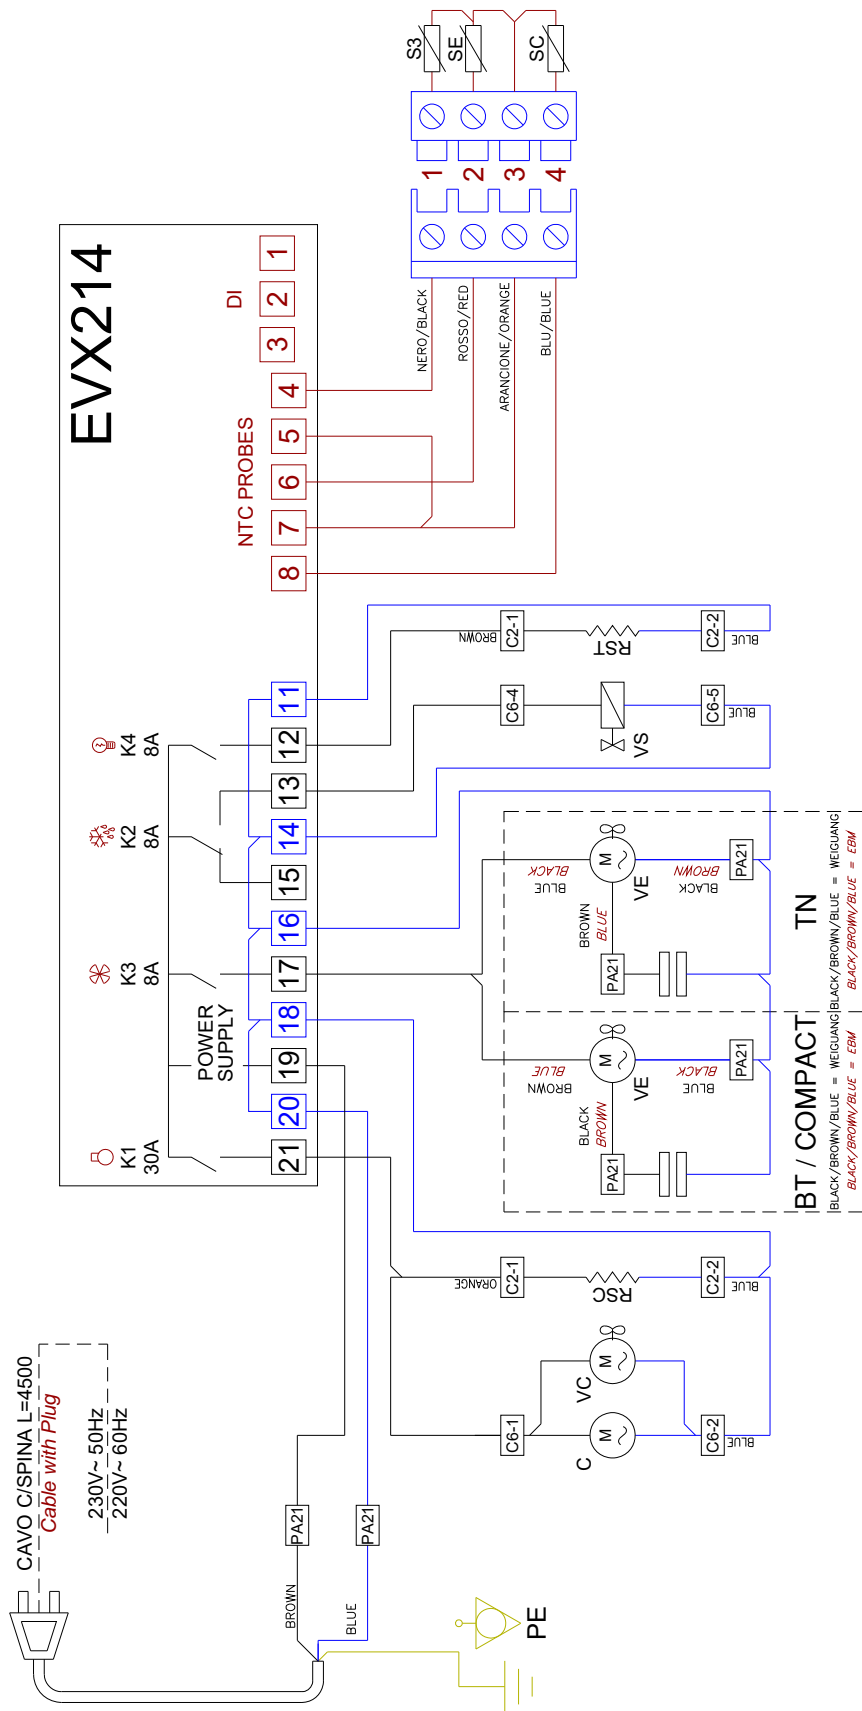

01/2020

**Mod: H; (6# !F &**

**Production code: H9A; (J &) (\$!8A**

**CIRCUITO FRIGORIFERO PER TAVOLI REFRIGERATI PREDISPOSTI**  
 REFRIGERATING CYCLE DIAGRAM FOR REMOTE REFRIGERATING TABLES  
 SCHEMA DU CYCLE DE REFRIGERATION - TABLES REFRIGEREES SANS COMPRESSEUR  
 KÜHLSCHHEMA FÜR KÜHLTISCHE OHNE AGGREGAT

	IT	GB	FR	DE	ES
<b>C</b>	Compressore	Compressor	Compresseur	Kompressor	
<b>R</b>	Rubinetto	Cock	Robinet	Hahn	
<b>D</b>	Condensatore	Condenser	Condenseur	Kondensator	
<b>L</b>	Ricevitore di liquido	Liquid receiver	Collecteur de liquide	Flüssigkeitsempfänger	
<b>F</b>	Filtro deidratatore	Dehydrating filter	Filtre déshydrater	Feuchtigkeitseutzugsfilter	
<b>S</b>	Spia liquido	Liquid pilot light	Témoin de liquide	Kontrolleuchte Flüssigkeit	
<b>V</b>	Valvola solenoide	Solenoid valve	Vanne solénoïde	Solenoidventilator	
<b>T</b>	Valvola d'espansione	Expansion valve	Vanne d'expansion	Ausdehnungsventil	
<b>E</b>	Evaporatore	Evaporator-cooler unit	Evaporateur	Verdampfungseinheit	
<b>B</b>	Resistenza Sbrinamento	Defrosting resistance	Resistance dégivrages	Abtauungswiderstand	

37423-01

VENTILATED

**SCHEMA ÈLECTRIQUE - ELECTRIC DIAGRAM**  
**SCHEMA ELETTRICO - SCHALTBIKD - ESQUEMA ELÈCTRICO**

42527 - 00

VENTILATED  
REMOTE VERSION

SCHÉMA ÉLECTRIQUE - ELECTRIC DIAGRAM  
SCHEMA ELETTRICO - SCHALTBILD - ESQUEMA ELÉCTRICO