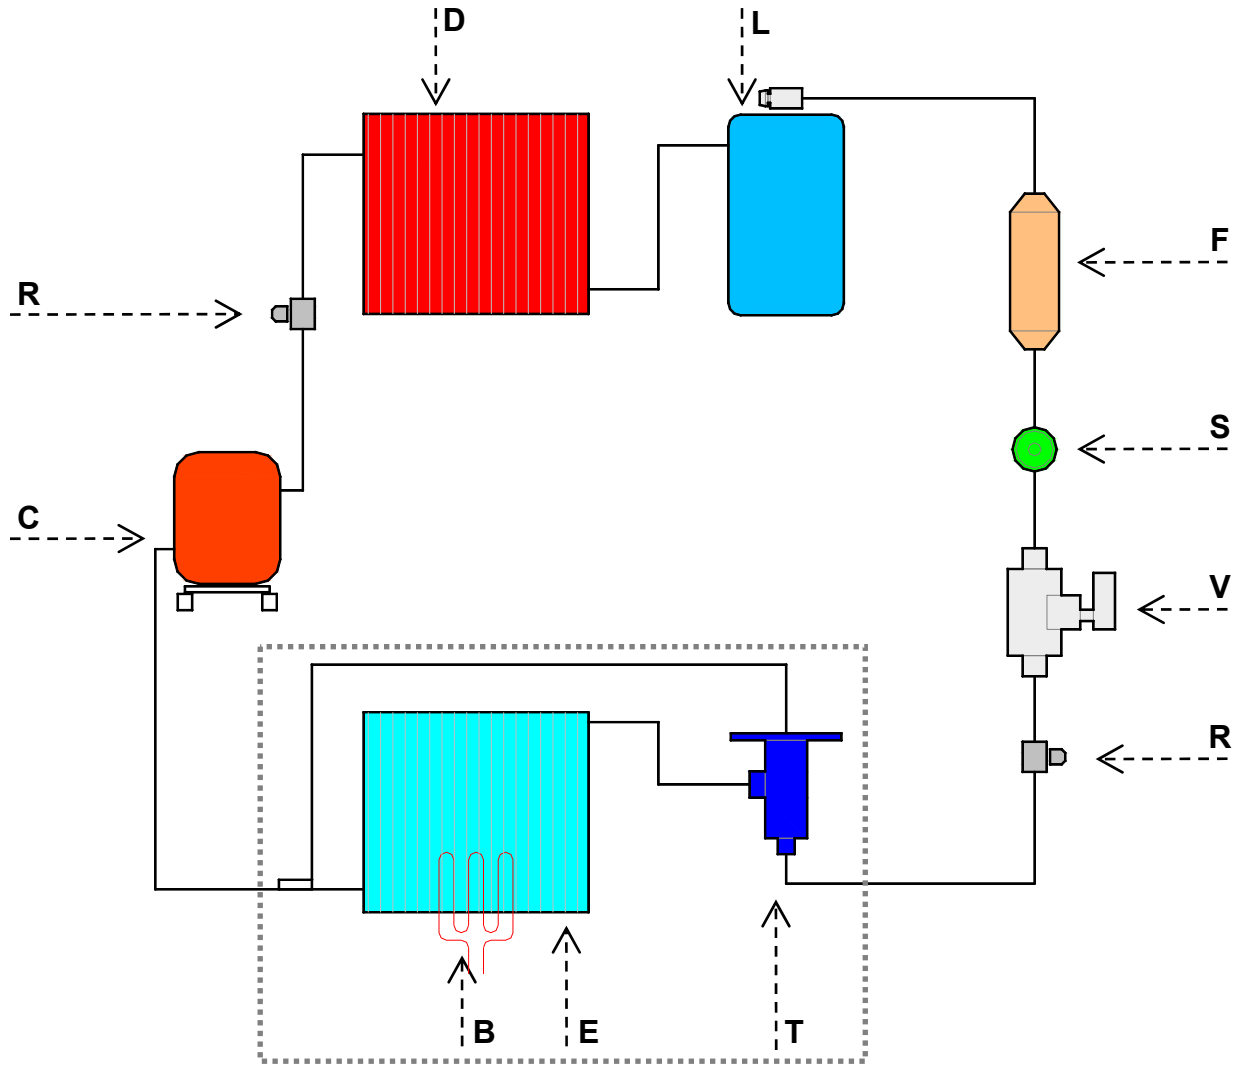

01/2020

**Mod: H; (6# !F &**

**Production code: H9A; (J &) (\$!8A**

**CIRCUITO FRIGORIFERO PER TAVOLI REFRIGERATI PREDISPOSTI**  
 REFRIGERATING CYCLE DIAGRAM FOR REMOTE REFRIGERATING TABLES  
 SCHEMA DU CYCLE DE REFRIGERATION - TABLES REFRIGEREES SANS COMPRESSEUR  
 KÜHLSCHHEMA FÜR KÜHLTISCHE OHNE AGGREGAT

	IT	GB	FR	DE	ES
<b>C</b>	Compressore	Compressor	Compresseur	Kompressor	
<b>R</b>	Rubinetto	Cock	Robinet	Hahn	
<b>D</b>	Condensatore	Condenser	Condenseur	Kondensator	
<b>L</b>	Ricevitore di liquido	Liquid receiver	Collecteur de liquide	Flüssigkeitsempfänger	
<b>F</b>	Filtro deidratatore	Dehydrating filter	Filtre déshydrater	Feuchtigkeitseutzugsfilter	
<b>S</b>	Spia liquido	Liquid pilot light	Témoin de liquide	Kontrolleuchte Flüssigkeit	
<b>V</b>	Valvola solenoide	Solenoid valve	Vanne solénoïde	Solenoidventilator	
<b>T</b>	Valvola d'espansione	Expansion valve	Vanne d'expansion	Ausdehnungsventil	
<b>E</b>	Evaporatore	Evaporator-cooler unit	Evaporateur	Verdampfungseinheit	
<b>B</b>	Resistenza Sbrinamento	Defrosting resistance	Resistance dégivrages	Abtauungswiderstand	