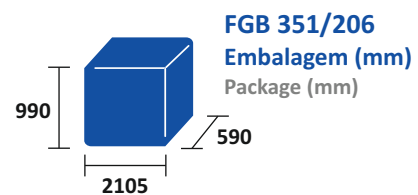

Technical Features

FGB PO | FGB APO

- Internal Dimension
  FGB 340/177 | W920 x D460 x H737mm
  FGB 351/206 | W1120 x D460 x H737mm
- Inside Surface (White Skinplate) | Inox AISI 304
- Outside Surface (Black Skinplate) | Inox AISI 430
- Polyurethane Water Base Insulation
- Ventilated Cold
- LED Lighting
- Digital Thermostat
- Automatic Defrost
- 2 Removable Shelves in Plasted Steel for Door
- Capacity for 3 Bottles 33cl in High
- Adjustable Feet
- Extractable Motor Area for Easy Maintenance or Technical Service

Modelo Model	Largura Width	Profundidade Depth	Altura Height	Volume Volume	Peso Weight	Potência Power	Consumo Consumption	Portas Doors	Gas Gas
FGB 340/177 PO	1775mm	565mm	890/905mm	488 | 390	100 | 128	370W	1820 kwh/ano kwh/year	3 | PO	R 290
FGB 351/206 PO	2065mm	565mm	890/905mm	586 | 466	112 | 146	390W	1922 kwh/ano kwh/year	3 | PO	R 290
FGB 340/177 APO	1775mm	565mm	890/905mm	488 | 390	100 | 128	370W	1820 kwh/ano kwh/year	3 | PO	R 290
FGB 351/206 APO	2065mm	565mm	890/905mm	586 | 466	112 | 146	390W	1922 kwh/ano kwh/year	3 | PO	R 290