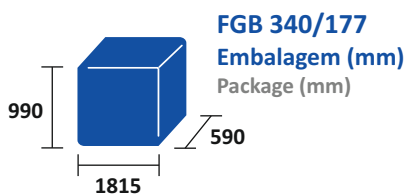

Technical Features

FGB PO | FGB APO

- Internal Dimension
  FGB 340/177 | W920 x D460 x H737mm
  FGB 351/206 | W1120 x D460 x H737mm
- Inside Surface (White Skinplate) | Inox AISI 304
- Outside Surface (Black Skinplate) | Inox AISI 430
- Polyurethane Water Base Insulation
- Ventilated Cold
- LED Lighting
- Digital Thermostat
- Automatic Defrost
- 2 Removable Shelves in Plasted Steel for Door
- Capacity for 3 Bottles 33cl in High
- Adjustable Feet
- Extractable Motor Area for Easy Maintenance or Technical Service

Modelo Model	Largura Width	Profundidade Depth	Altura Height	Volume Volume	Peso Weight	Potência Power	Consumo Consumption	Portas Doors	Gas Gas
FGB 340/177 PO	1775mm	565mm	890/905mm	488 | 390	100 | 128	370W	1820 kwh/ano kwh/year	3 | PO	R 290
FGB 351/206 PO	2065mm	565mm	890/905mm	586 | 466	112 | 146	390W	1922 kwh/ano kwh/year	3 | PO	R 290
FGB 340/177 APO	1775mm	565mm	890/905mm	488 | 390	100 | 128	370W	1820 kwh/ano kwh/year	3 | PO	R 290
FGB 351/206 APO	2065mm	565mm	890/905mm	586 | 466	112 | 146	390W	1922 kwh/ano kwh/year	3 | PO	R 290