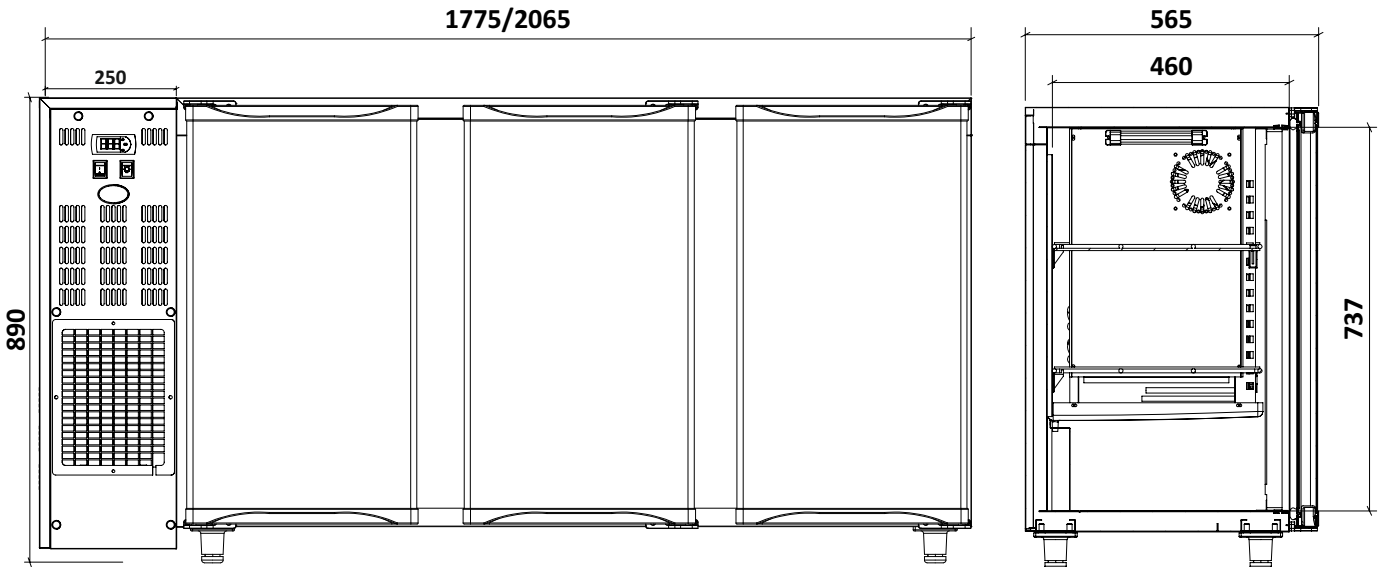

### FGB PO | FGB APO

- Dimensões Interiores  
FGB 340/177 | W1440 x D460 x H737mm  
FGB 351/206 | W1730 x D460 x H737mm
- Interior Chapa Plástica (Sk Branco) | Inox AISI 304
- Exterior Chapa Plástica (Sk Preto) | Inox AISI 430
- Isolamento Poliuretano Base Água
- Frio Ventilado
- Iluminação LED
- Termostato Digital
- Descongelamento Automático
- 2 Prateleiras Amovíveis Aço Plástico por Porta
- Capacidade para 3 Garrafas 33cl em Altura
- Pé Regulável
- Zona do Motor Extraível, para fácil Manutenção ou Serviço Técnico

### FGB PO | FGB APO

- Internal Dimension  
FGB 340/177 | W920 x D460 x H737mm  
FGB 351/206 | W1120 x D460 x H737mm
- Inside Surface (White Skinplate) | Inox AISI 304
- Outside Surface (Black Skinplate) | Inox AISI 430
- Polyurethane Water Base Insulation
- Ventilated Cold
- LED Lighting
- Digital Thermostat
- Automatic Defrost
- 2 Removable Shelves in Plasted Steel for Door
- Capacity for 3 Bottles 33cl in High
- Adjustable Feet
- Extractable Motor Area for Easy Maintenance or Technical Service

Modelo Model	Largura Width	Profundidade Depth	Altura Height	Volume Volume	Peso Weight	Potência Power	Consumo Consumption	Portas Doors	Gas Gas
FGB 340/177 PO	1775mm	565mm	890/905mm	488   390	100   128	370W	1820 kwh/ano kwh/year	3   PO	R 290
FGB 351/206 PO	2065mm	565mm	890/905mm	586   466	112   146	390W	1922 kwh/ano kwh/year	3   PO	R 290
FGB 340/177 APO	1775mm	565mm	890/905mm	488   390	100   128	370W	1820 kwh/ano kwh/year	3   PO	R 290
FGB 351/206 APO	2065mm	565mm	890/905mm	586   466	112   146	390W	1922 kwh/ano kwh/year	3   PO	R 290