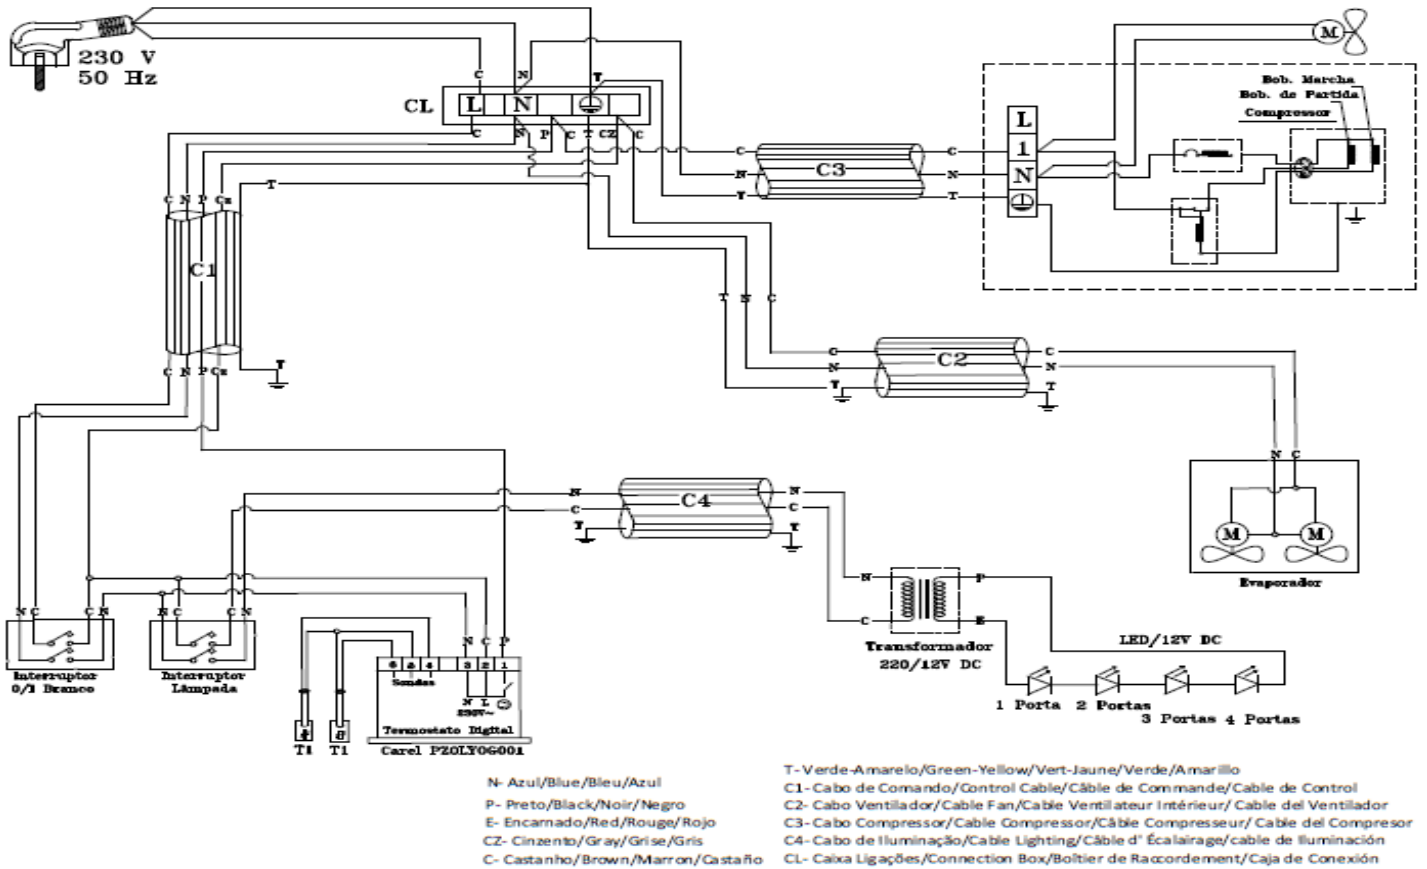

# **Mod: TAVX/2-R2**

**Production code: FGB 251/145 APO**

**Diamond**  
catering equipment

# Circuito Eléctrico// Electric circuit// Circuit électrique// Circuito electrico

Com grupo // With group // Avec groupe// Con grupo

PO/ PV

Sem grupo // Without group// Aucun groupe// Ningún grupo

PO/ PV