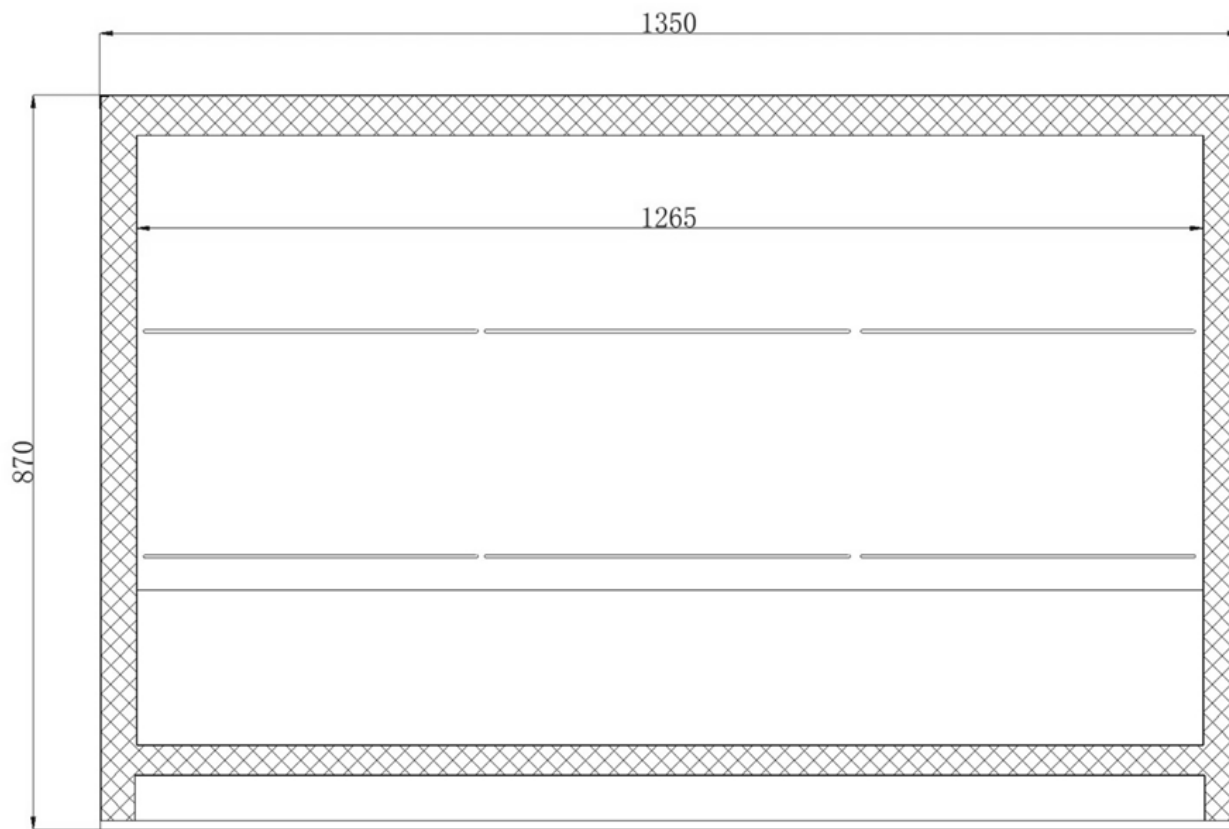

**MOD : TABS3/D-N2**

**Production code : DB301S-3**

**12/2023**

DB301S-3