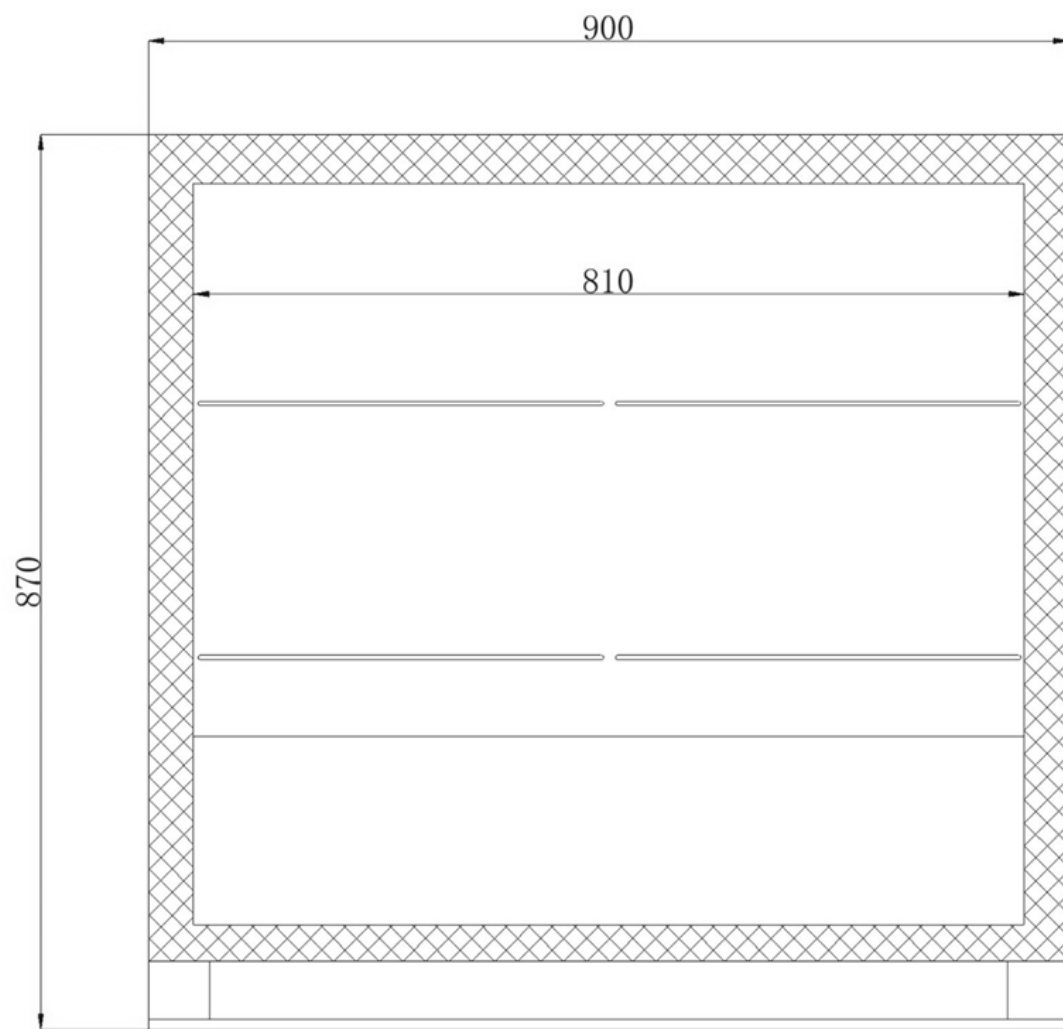

**MOD : TAB2/D-N6**

**Production code : DB201H**

DB201H