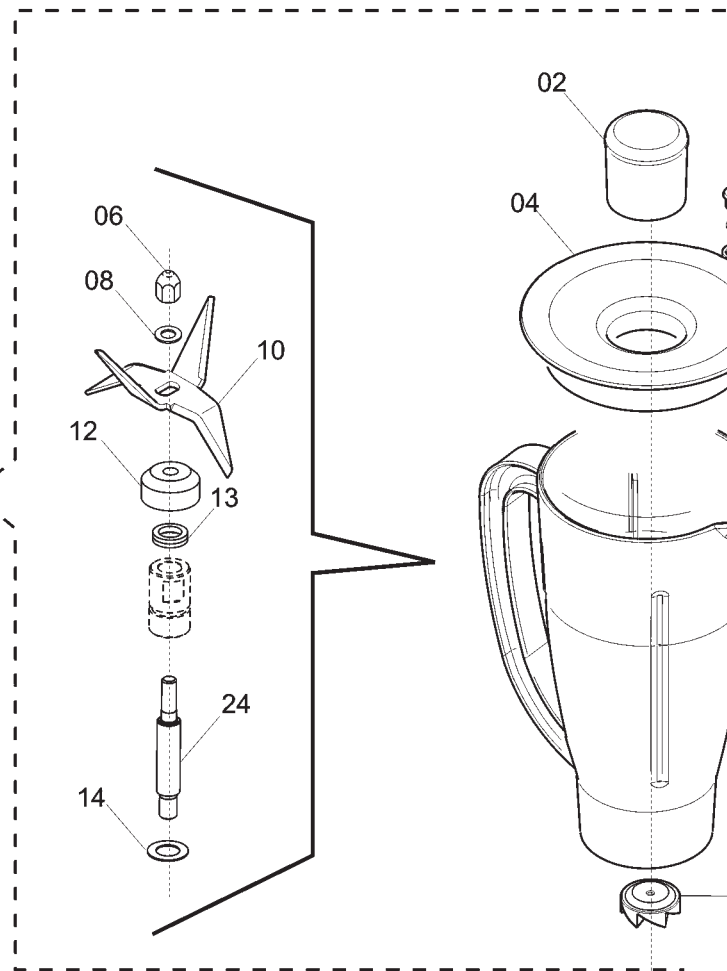

09/2010

Mod: T1/VB

Production code: 65459002HL

Diamond
catering equipment

21A
21B

REF	ART	COD
02	TAPPINO TRASPARENTE FRULL.	IB4050905
03	TAPPINO X MAGNETE COP. DRG	IB4000805
04	COPERCHIO DRG	IB4000820
05	MAGNETE X COPERCHIO DRG	IB5820810
06	DADO SX FERMA COLTELLI RNO	IB2000910
08	RONDELL. INOX D 05 PLL	IB77R05
10	LAME ACCIAIO DRG	IB2680800
100A	SCHEDA FILTRO VV 230V. DRG	IB5940800
100B	SCHEDA FILTRO VV 110/60 DRG	IB5940808
104	INTERRUTTORE	IB5800100
106	MORSETTIERA PA 27 12 POLI	IB5906410
108	PASSACAVO PVC DIAM.7 TRT	IB5890700
110	PRESSACAVO PA 228 PLL	IB5900700
112	MANOPOLA VARIAT.VELOCITA'	IB4200701
114A	POTENZ.220/50 DRG VV	IB5940020
114B	POTENZ.110/60 DRG VV	IB5940021
118	FONDO CAMPANA NERO PLL/DRG	IB4000710
12	CUPOLA PORTACOLTELLI Y04 DRG	IB2000801
122	PIEDINO GOMMA	IB4306400
124A	CAVO ALIMENTAZIONE SHUKO	IB5503000
124B	CAVO ALIMENTAZIONE TF	IB5503003
13	ANELLO V-RING VA 8 DRG	IB4104031
14	RON.TELA BAKEL.D.8,2X14X0,5 RNO	IB4290416
20	BICCHIERE LEXAN L.1,5 DRG	IB4050800
21A	ASS.BICCH.COMPL. DRG	IB9865520
21B	ASS.BICCH.BASE CAFFÈ FR DRG	IB9865521
24	ALBERINO PORTACOLTELLI Y04 DRG	IB2000806
26	TRASC.D.6 PER LAME RNO	IB4100905
34	TRASCINAM.MOTORE DRG	IB4000815
36	VITE BOMB.ESAG.INC. INOX M 4 X 10	IB77VBEI04X10
40	SUPPORTO MOTORE DRG	IB4000810
42	MICRO DRG	IB5820800
44	DADO ZIN. M3 MEDIO PLL	IB76D03M
46	ASTA ALL.ANOD. X MICRO DRG	IB2180800
47	ASTINA X MICRO DRG	IB1920800
48	MAGNETE X ASTINA MICRO DRG	IB5820805
49	TAPPINO X ASTA MICRO DRG	IB4000800
50	CORPO NERO DRG	IB4040800
60A	MOTORE 230V/50HZ DRG	IB5000800
60B	MOTORE 115V/60HZ DRG	IB5000808