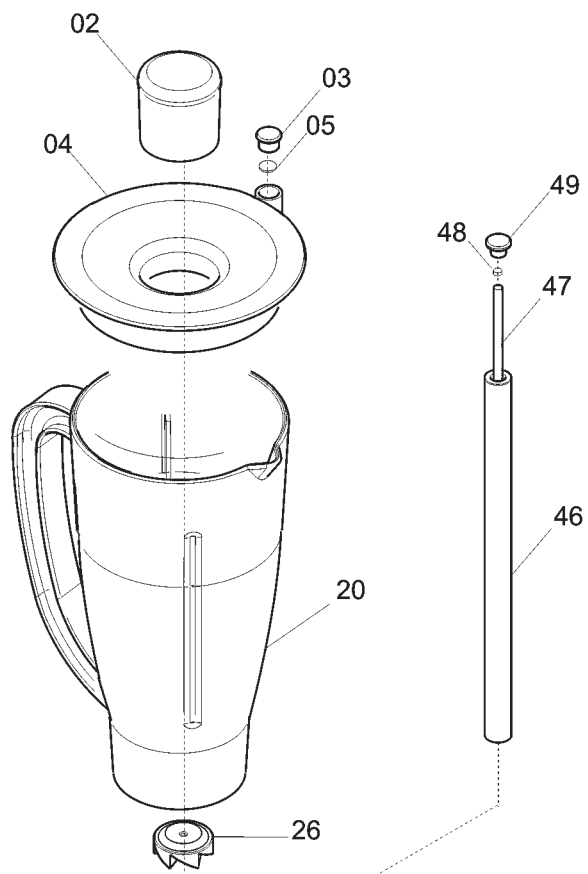

09/2010

Mod: T1/VB

Production code: 65459002HL

Diamond
catering equipment

21A
21B

REF	ART	COD
02	TAPPINO TRASPARENTE FRULL.	IB4050905
03	TAPPINO X MAGNETE COP. DRG	IB4000805
04	COPERCHIO DRG	IB4000820
05	MAGNETE X COPERCHIO DRG	IB5820810
06	DADO SX FERMA COLTELLI RNO	IB2000910
08	RONDELL. INOX D 05 PLL	IB77R05
10	LAME ACCIAIO DRG	IB2680800
100A	SCHEDA FILTRO VV 230V. DRG	IB5940800
100B	SCHEDA FILTRO VV 110/60 DRG	IB5940808
104	INTERRUTTORE	IB5800100
106	MORSETTIERA PA 27 12 POLI	IB5906410
108	PASSACAVO PVC DIAM.7 TRT	IB5890700
110	PRESSACAVO PA 228 PLL	IB5900700
112	MANOPOLA VARIAT.VELOCITA'	IB4200701
114A	POTENZ.220/50 DRG VV	IB5940020
114B	POTENZ.110/60 DRG VV	IB5940021
118	FONDO CAMPANA NERO PLL/DRG	IB4000710
12	CUPOLA PORTACOLTELLI Y04 DRG	IB2000801
122	PIEDINO GOMMA	IB4306400
124A	CAVO ALIMENTAZIONE SHUKO	IB5503000
124B	CAVO ALIMENTAZIONE TF	IB5503003
13	ANELLO V-RING VA 8 DRG	IB4104031
14	RON.TELA BAKEL.D.8,2X14X0,5 RNO	IB4290416
20	BICCHIERE LEXAN L.1,5 DRG	IB4050800
21A	ASS.BICCH.COMPL. DRG	IB9865520
21B	ASS.BICCH.BASE CAFFÈ FR DRG	IB9865521
24	ALBERINO PORTACOLTELLI Y04 DRG	IB2000806
26	TRASC.D.6 PER LAME RNO	IB4100905
34	TRASCINAM.MOTORE DRG	IB4000815
36	VITE BOMB.ESAG.INC. INOX M 4 X 10	IB77VBEI04X10
40	SUPPORTO MOTORE DRG	IB4000810
42	MICRO DRG	IB5820800
44	DADO ZIN. M3 MEDIO PLL	IB76D03M
46	ASTA ALL.ANOD. X MICRO DRG	IB2180800
47	ASTINA X MICRO DRG	IB1920800
48	MAGNETE X ASTINA MICRO DRG	IB5820805
49	TAPPINO X ASTA MICRO DRG	IB4000800
50	CORPO NERO DRG	IB4040800
60A	MOTORE 230V/50HZ DRG	IB5000800
60B	MOTORE 115V/60HZ DRG	IB5000808