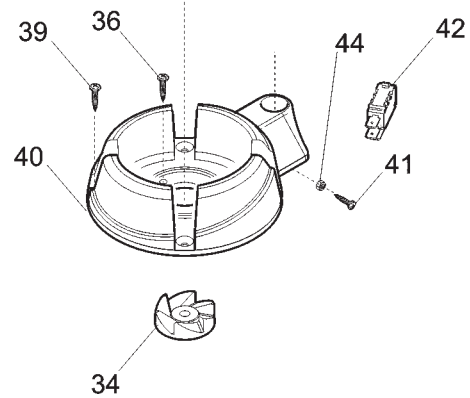

09/2010

Mod: T1/VB

Production code: 65459002HL

Diamond
catering equipment

21A
21B

REF	ART	COD
02	TAPPINO TRASPARENTE FRULL.	IB4050905
03	TAPPINO X MAGNETE COP. DRG	IB4000805
04	COPERCHIO DRG	IB4000820
05	MAGNETE X COPERCHIO DRG	IB5820810
06	DADO SX FERMA COLTELLI RNO	IB2000910
08	RONDELL. INOX D 05 PLL	IB77R05
10	LAME ACCIAIO DRG	IB2680800
100A	SCHEDA FILTRO VV 230V. DRG	IB5940800
100B	SCHEDA FILTRO VV 110/60 DRG	IB5940808
104	INTERRUTTORE	IB5800100
106	MORSETTIERA PA 27 12 POLI	IB5906410
108	PASSACAVO PVC DIAM.7 TRT	IB5890700
110	PRESSACAVO PA 228 PLL	IB5900700
112	MANOPOLA VARIAT.VELOCITA'	IB4200701
114A	POTENZ.220/50 DRG VV	IB5940020
114B	POTENZ.110/60 DRG VV	IB5940021
118	FONDO CAMPANA NERO PLL/DRG	IB4000710
12	CUPOLA PORTACOLTELLI Y04 DRG	IB2000801
122	PIEDINO GOMMA	IB4306400
124A	CAVO ALIMENTAZIONE SHUKO	IB5503000
124B	CAVO ALIMENTAZIONE TF	IB5503003
13	ANELLO V-RING VA 8 DRG	IB4104031
14	RON.TELA BAKEL.D.8,2X14X0,5 RNO	IB4290416
20	BICCHIERE LEXAN L.1,5 DRG	IB4050800
21A	ASS.BICCH.COMPL. DRG	IB9865520
21B	ASS.BICCH.BASE CAFFÈ FR DRG	IB9865521
24	ALBERINO PORTACOLTELLI Y04 DRG	IB2000806
26	TRASC.D.6 PER LAME RNO	IB4100905
34	TRASCINAM.MOTORE DRG	IB4000815
36	VITE BOMB.ESAG.INC. INOX M 4 X 10	IB77VBEI04X10
40	SUPPORTO MOTORE DRG	IB4000810
42	MICRO DRG	IB5820800
44	DADO ZIN. M3 MEDIO PLL	IB76D03M
46	ASTA ALL.ANOD. X MICRO DRG	IB2180800
47	ASTINA X MICRO DRG	IB1920800
48	MAGNETE X ASTINA MICRO DRG	IB5820805
49	TAPPINO X ASTA MICRO DRG	IB4000800
50	CORPO NERO DRG	IB4040800
60A	MOTORE 230V/50HZ DRG	IB5000800
60B	MOTORE 115V/60HZ DRG	IB5000808