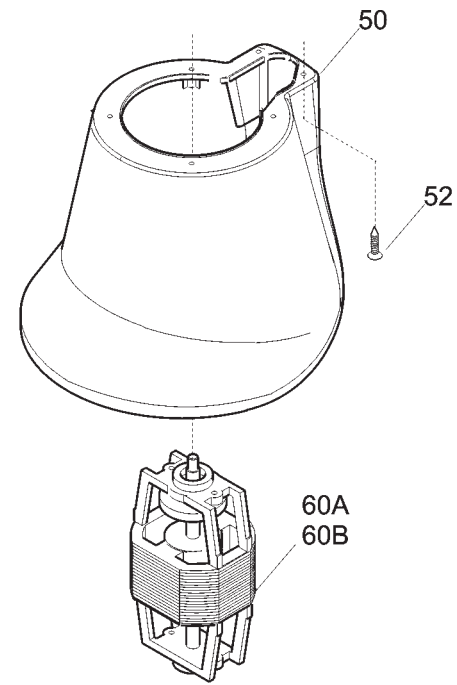

09/2010

Mod: T1/VB

Production code: 65459002HL

Diamond
catering equipment

21A
21B

REF	ART	COD
02	TAPPINO TRASPARENTE FRULL.	IB4050905
03	TAPPINO X MAGNETE COP. DRG	IB4000805
04	COPERCHIO DRG	IB4000820
05	MAGNETE X COPERCHIO DRG	IB5820810
06	DADO SX FERMA COLTELLI RNO	IB2000910
08	RONDELL. INOX D 05 PLL	IB77R05
10	LAME ACCIAIO DRG	IB2680800
100A	SCHEDA FILTRO VV 230V. DRG	IB5940800
100B	SCHEDA FILTRO VV 110/60 DRG	IB5940808
104	INTERRUTTORE	IB5800100
106	MORSETTIERA PA 27 12 POLI	IB5906410
108	PASSACAVO PVC DIAM.7 TRT	IB5890700
110	PRESSACAVO PA 228 PLL	IB5900700
112	MANOPOLA VARIAT.VELOCITA'	IB4200701
114A	POTENZ.220/50 DRG VV	IB5940020
114B	POTENZ.110/60 DRG VV	IB5940021
118	FONDO CAMPANA NERO PLL/DRG	IB4000710
12	CUPOLA PORTACOLTELLI Y04 DRG	IB2000801
122	PIEDINO GOMMA	IB4306400
124A	CAVO ALIMENTAZIONE SHUKO	IB5503000
124B	CAVO ALIMENTAZIONE TF	IB5503003
13	ANELLO V-RING VA 8 DRG	IB4104031
14	RON.TELA BAKEL.D.8,2X14X0,5 RNO	IB4290416
20	BICCHIERE LEXAN L.1,5 DRG	IB4050800
21A	ASS.BICCH.COMPL. DRG	IB9865520
21B	ASS.BICCH.BASE CAFFÈ FR DRG	IB9865521
24	ALBERINO PORTACOLTELLI Y04 DRG	IB2000806
26	TRASC.D.6 PER LAME RNO	IB4100905
34	TRASCINAM.MOTORE DRG	IB4000815
36	VITE BOMB.ESAG.INC. INOX M 4 X 10	IB77VBEI04X10
40	SUPPORTO MOTORE DRG	IB4000810
42	MICRO DRG	IB5820800
44	DADO ZIN. M3 MEDIO PLL	IB76D03M
46	ASTA ALL.ANOD. X MICRO DRG	IB2180800
47	ASTINA X MICRO DRG	IB1920800
48	MAGNETE X ASTINA MICRO DRG	IB5820805
49	TAPPINO X ASTA MICRO DRG	IB4000800
50	CORPO NERO DRG	IB4040800
60A	MOTORE 230V/50HZ DRG	IB5000800
60B	MOTORE 115V/60HZ DRG	IB5000808