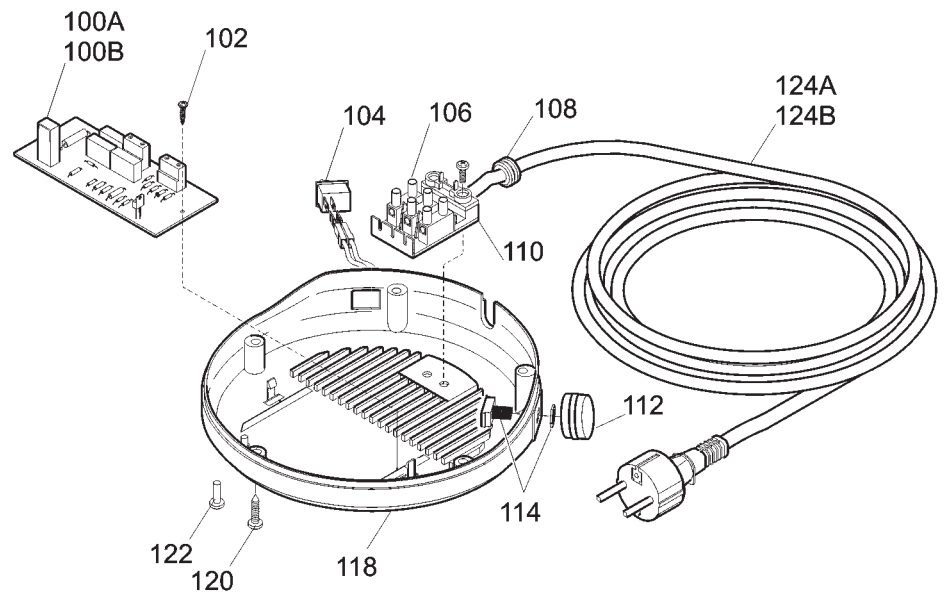

09/2010

Mod: T1/VB

Production code: 65459002HL

Diamond
catering equipment

21A
21B

REF	ART	COD
02	TAPPINO TRASPARENTE FRULL.	IB4050905
03	TAPPINO X MAGNETE COP. DRG	IB4000805
04	COPERCHIO DRG	IB4000820
05	MAGNETE X COPERCHIO DRG	IB5820810
06	DADO SX FERMA COLTELLI RNO	IB2000910
08	RONDELL. INOX D 05 PLL	IB77R05
10	LAME ACCIAIO DRG	IB2680800
100A	SCHEDA FILTRO VV 230V. DRG	IB5940800
100B	SCHEDA FILTRO VV 110/60 DRG	IB5940808
104	INTERRUTTORE	IB5800100
106	MORSETTIERA PA 27 12 POLI	IB5906410
108	PASSACAVO PVC DIAM.7 TRT	IB5890700
110	PRESSACAVO PA 228 PLL	IB5900700
112	MANOPOLA VARIAT.VELOCITA'	IB4200701
114A	POTENZ.220/50 DRG VV	IB5940020
114B	POTENZ.110/60 DRG VV	IB5940021
118	FONDO CAMPANA NERO PLL/DRG	IB4000710
12	CUPOLA PORTACOLTELLI Y04 DRG	IB2000801
122	PIEDINO GOMMA	IB4306400
124A	CAVO ALIMENTAZIONE SHUKO	IB5503000
124B	CAVO ALIMENTAZIONE TF	IB5503003
13	ANELLO V-RING VA 8 DRG	IB4104031
14	RON.TELA BAKEL.D.8,2X14X0,5 RNO	IB4290416
20	BICCHIERE LEXAN L.1,5 DRG	IB4050800
21A	ASS.BICCH.COMPL. DRG	IB9865520
21B	ASS.BICCH.BASE CAFFÈ FR DRG	IB9865521
24	ALBERINO PORTACOLTELLI Y04 DRG	IB2000806
26	TRASC.D.6 PER LAME RNO	IB4100905
34	TRASCINAM.MOTORE DRG	IB4000815
36	VITE BOMB.ESAG.INC. INOX M 4 X 10	IB77VBEI04X10
40	SUPPORTO MOTORE DRG	IB4000810
42	MICRO DRG	IB5820800
44	DADO ZIN. M3 MEDIO PLL	IB76D03M
46	ASTA ALL.ANOD. X MICRO DRG	IB2180800
47	ASTINA X MICRO DRG	IB1920800
48	MAGNETE X ASTINA MICRO DRG	IB5820805
49	TAPPINO X ASTA MICRO DRG	IB4000800
50	CORPO NERO DRG	IB4040800
60A	MOTORE 230V/50HZ DRG	IB5000800
60B	MOTORE 115V/60HZ DRG	IB5000808