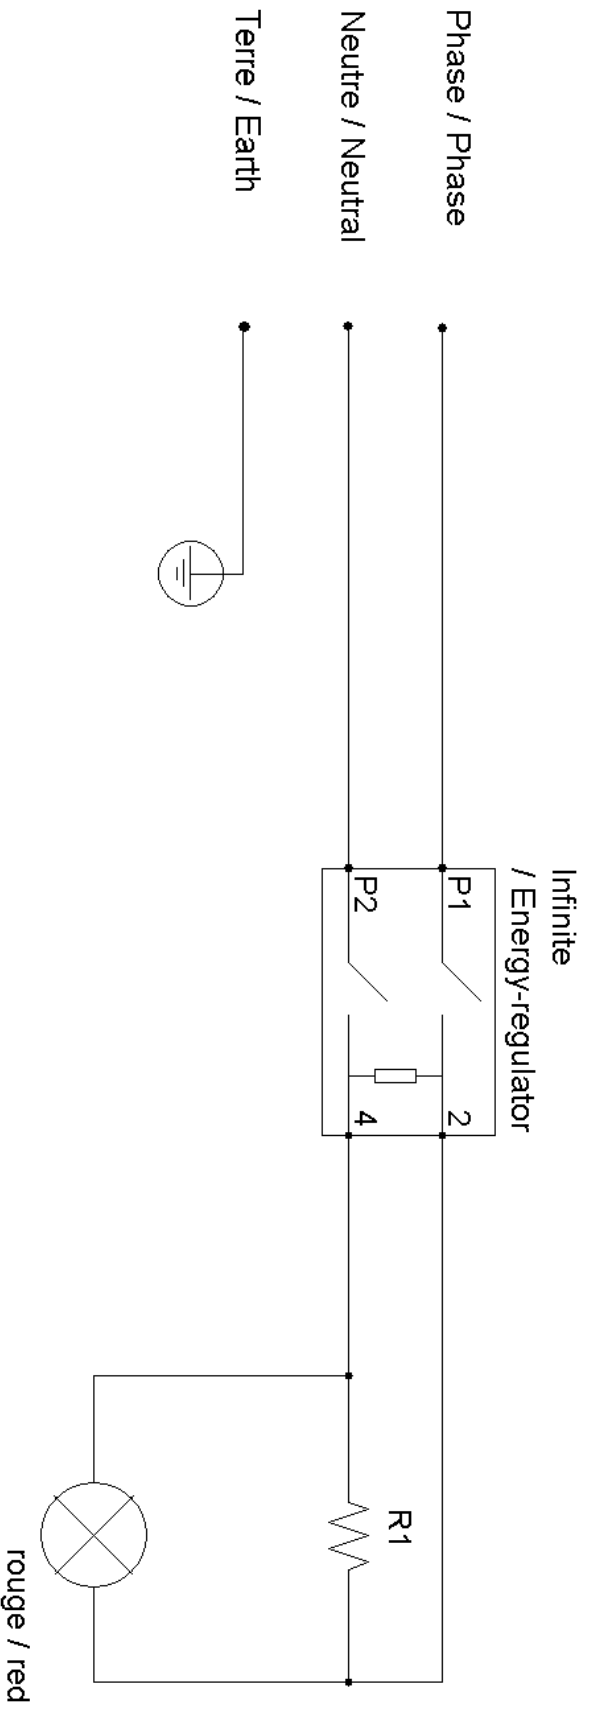

04/2007

Mod: **STAR-HD/R**

Production code: **CS3E**

Diamond
catering equipment

Modifications		Date	Nom
Date	Nom		
30/04/2007	A. David		
Description			
CS 0 / CS 3 / CS 4 / CSE Grand modèle			
Référence câblage			
C02015			