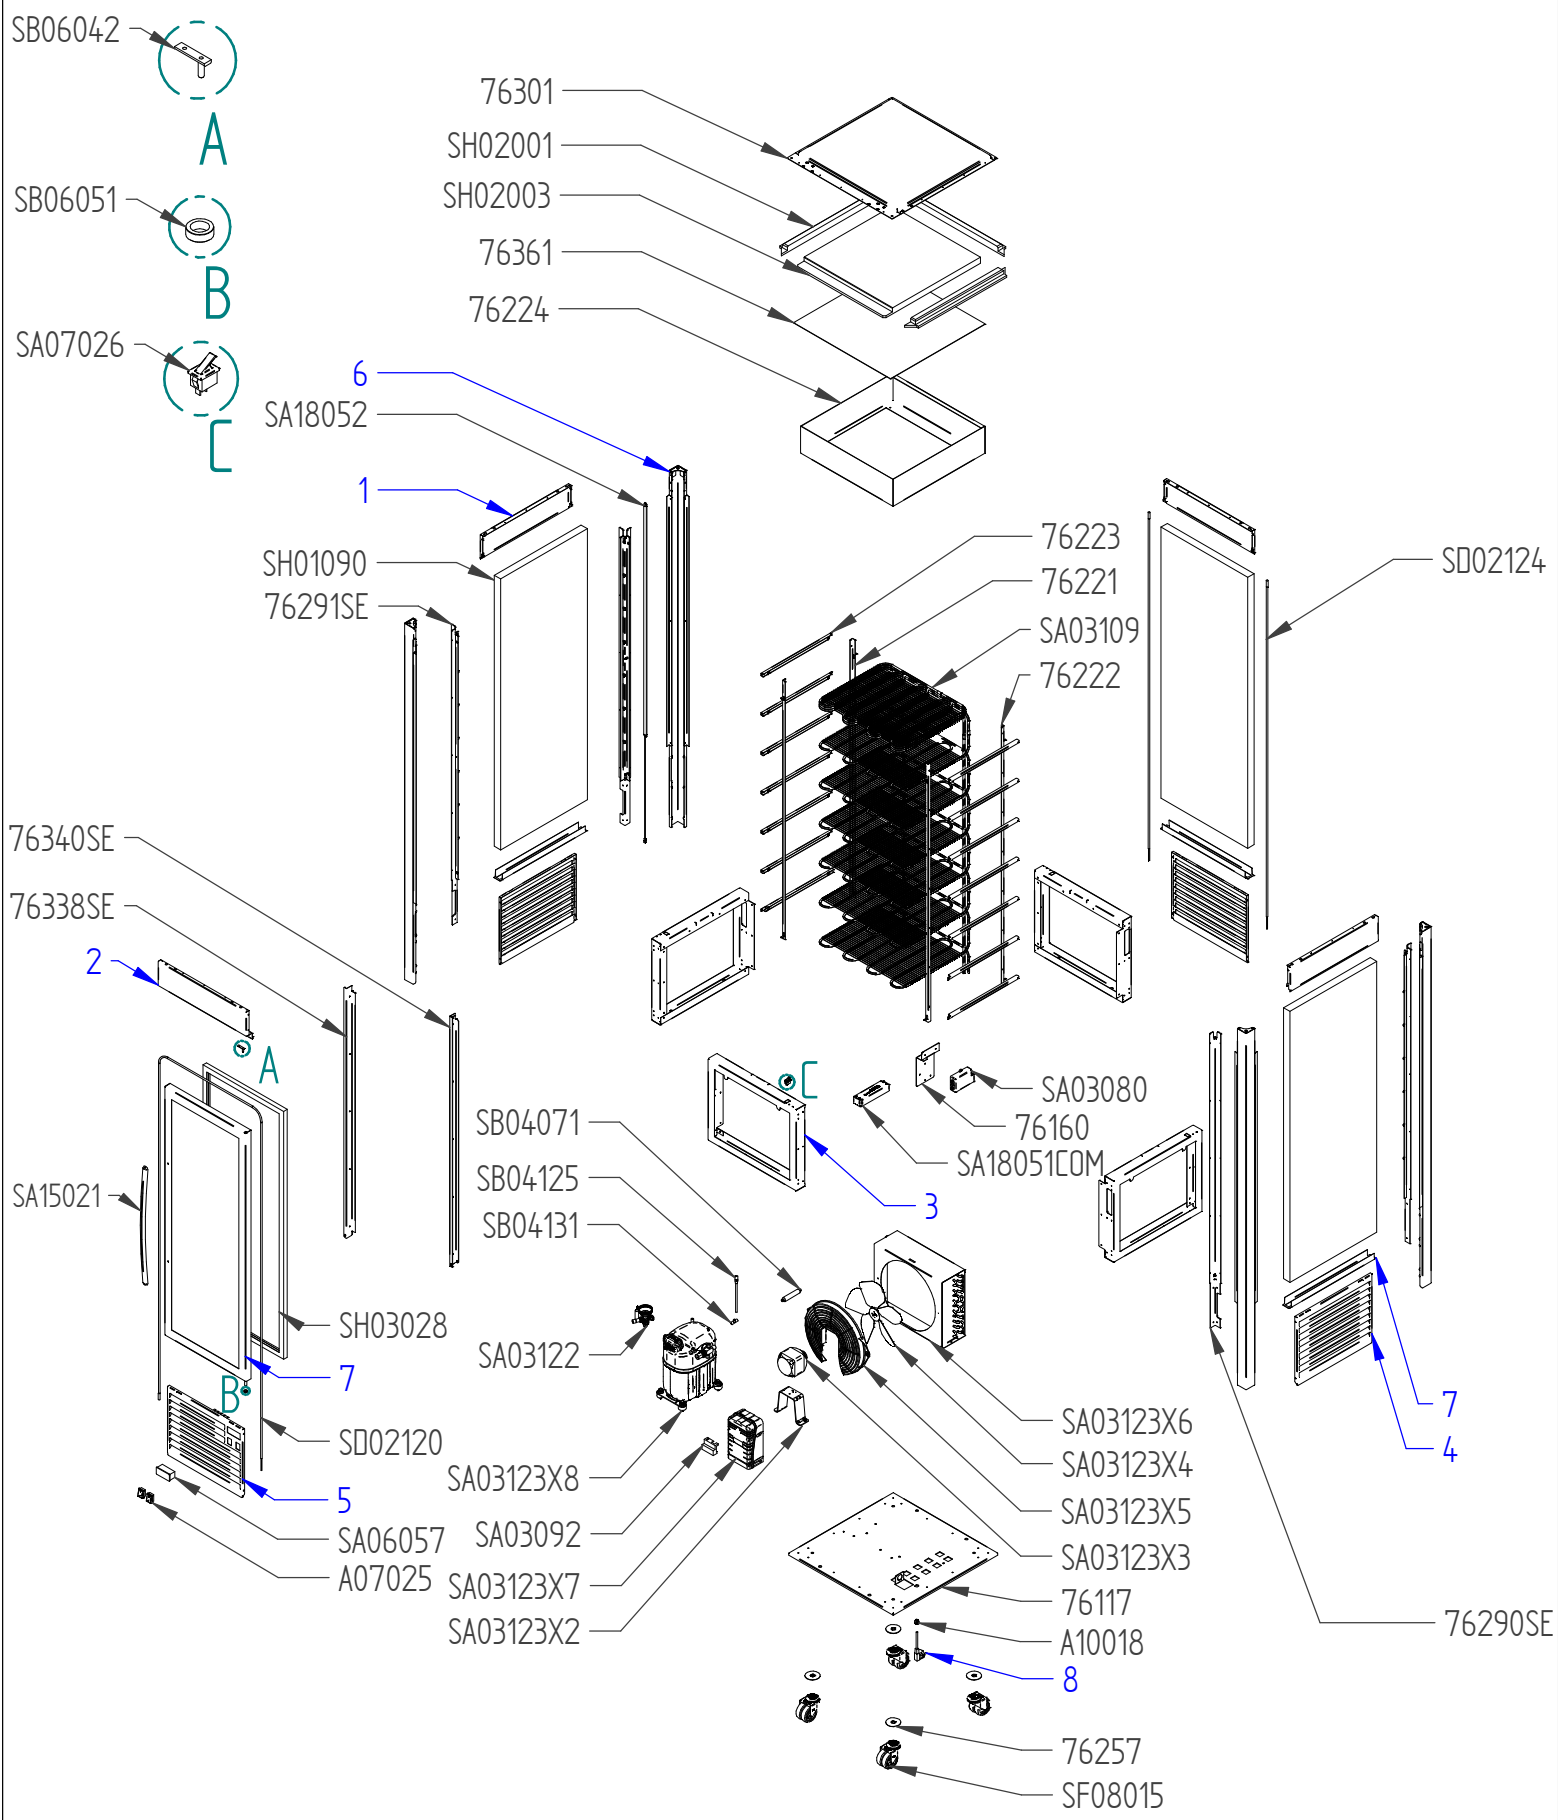

11/2020

Mod: GB 9#G6!6+!F &

Production code: F 8G* \$ HBS

Vitrine verticale 60 statique négative

Vitrine verticale 60 statique négative

CODE	QTE	PIECE	SPARE PART
76117	1	SOCLE	BASE
76132	1	BANDEAU REFLECTEUR	REFLECTOR PANEL
76160	1	SUPPORT BOITE DE RACCORDEMENT	CONNECTION BOX HOLDER
76220SE	1	PLATEAU RDS 60	TRAY RDS 60
76221	2	BARRE VERTICALE DROITE EVAPORATEUR RDS 60	RIGHT VERTICAL BAR EVAPORATOR RDS 60
76222	2	BARRE VERTICALE GAUCHE EVAPORATEUR RDS 60	LEFT VERTICAL BAR EVAPORATOR RDS 60
76223	14	TRAVERSE EVAPORATEUR RDS 60	EVAPORATOR CROSSPIECE RDS 60
76224	1	REFLECTEUR RDS 60	REFLECTOR RDS 60
76257	4	RONDELLE ROUE	WHEEL WHASER
76290SE	2	S/E MONTANT INT GAUCHE	LEFT INT UPRIGHT
76291SE	2	S/E MONTANT INT DROIT	RIGHT INT UPRIGHT
76301	1	TOIT	ROOF
76338SE	1	S/E CONTOUR PORTE EXT GAUCHE	LEFT EXT DOOR FRAME
76340SE	1	S/E CONTOUR PORTE EXT DROIT	RIGHT EXT DOOR FRAME
76361	1	CAPOT REFLECTEUR	REFLECTOR HOOD
A07025	2	INTERRUPTEUR NOIR ETANCHE IP65 BIP NOIR 20A/250V	BLACK SWITCH BIP
A10018	1	SERRE CABLE DM6 RF1	CORD CLOSER DM6 RF1
SA03080	1	BOITIER RACCORDEMENT ELECTRIQUE	ELECTRICAL CONNECTION BOX
SA03092	1	BORNIER	DOMINO
SA03109	1	EVAPORATEUR	EVAPORATOR
SA03122	1	DETENDEUR	REGULATOR
SA03123	1	UNITE DE CONDENSATION	CONDENSING UNIT
SA03123X2	1	SUPPORT MOTEUR	MOTOR HOLDER
SA03123X3	1	MOTEUR	MOTOR
SA03123X4	1	HELICE	FAN
SA03123X5	1	CARTER	PROTECTION
SA03123X6	1	CONDENSEUR	CONDENSOR
SA03123X7	1	BOITIER ELECTRIQUE	ELECTRICAL BOX
SA03123X8	1	COMPRESSEUR	COMPRESSOR
SA06057	1	THERMOSTAT ELECTRONIQUE	ELECTRONIC THERMOSTAT
SA15021	1	POIGNEE ANODISEE	ANODIZED HANDLE
SA18051COM	1	ALIMENTATION LED ASSEMBEE 60 W 12 V	ASSEMBLY LED ALIMENTATION 60 W 12 V
SA18052	4	TUBE LED L=1150 mm	LED TUBE L=1150 mm
SB04071	1	DESHYDRATEUR CUIVRE SM 2/15 6.5-6.5	COPPER DEHYDRATOR SM 2/15 6.5-6.5
SB04107	1	"TE" EGAL F 5/16	"T" LINK F 5/16
SB04125	1	VALVE DE CHARGE	CHARGING VALVE
SB06042	1	AXE	HINGE
SB06051	1	BAGUE PORTE	RING DOOR
SD02120	2	CORDON CHAUFFANT 230 V 5000 mm	HEATING CABLE 230 V 5000 mm
SD02124	2	CORDON CHAUFFANT 230 V 2400 mm	HEATING CABLE 230 V 2400 mm
SF08015	4	ROUE	WHEEL
SH01090	3	VITRE COTE TRIPLE VITRAGE	TRIPLE PANE SIDE GLASS
SH02001	3	ISOLANT LATERAL	SIDE INSULATION
SH02003	1	ISOLANT CENTRAL	CENTRAL INSULATION
SH03027_2000	1	TUYAU EVACUATION CONDENSAT	CONDENSATE DRAIN PIPE
SH03028	1	JOINT MAGNETIQUE RDN-RDS 60	MAGNETIC SEAL RDN-RDS 60
COULEUR / COLOR		INOX / STAINLESS-STEEL	NOIR / BLACK
1	3	76244	76244B
2	1	76347	76347B
3	4	76102	76102B
4	3	76237	76237B
5	1	76238	76238B
6	4	76239SE	76239BSE
7	1	76111BSECOM	76111BSECOM
8	3	76289	76289B
CORDON / LINE CORD		STANDARD	
9	1	SC03024	