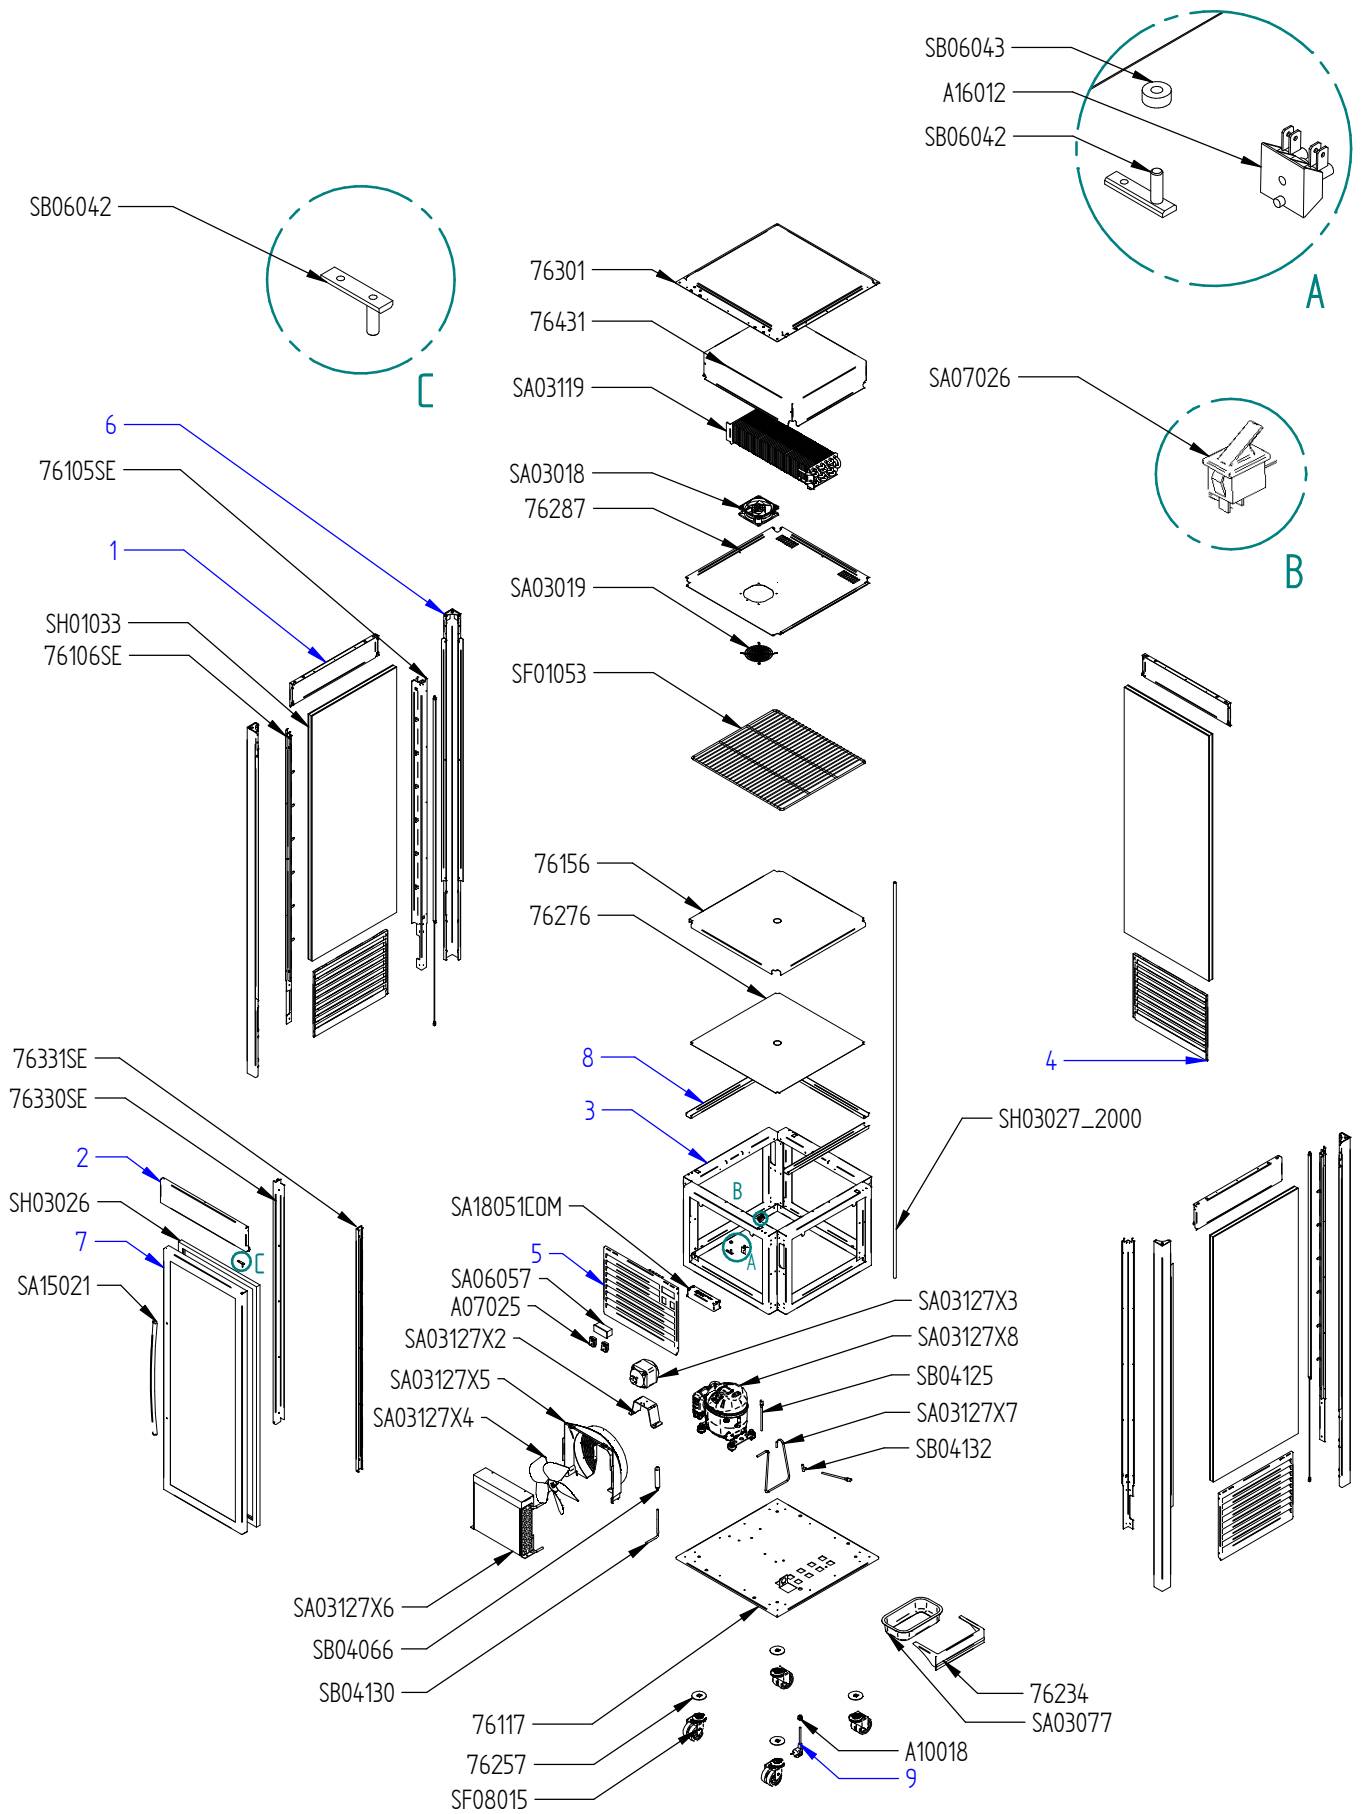

# Vitrine verticale réfrigérée 60 fixe

CODE	QTE	PIECE	SPARE PART		
76105SE	2	S/E MONTANT INT DROIT	RIGHT INT UPRIGHT		
76106SE	2	S/E MONTANT INT GAUCHE	LEFT INT UPRIGHT		
76117	1	SOCLE	BASE		
76156	1	PLATEAU	TRAY		
76234	1	SUPPORT BAC PLASTIC	PLASTIC TRAY HOLDER		
76257	4	RONDELLE ROUE	WHEEL WASHER		
76276	1	PLAQUE D'ISOLATION	INSULATION PLATE		
76287	1	REFLECTEUR	REFLECTOR		
76301	1	TOIT	ROOF		
76330SE	1	S/E CONTOUR PORTE EXT GAUCHE	LEFT EXT DOOR FRAME		
76331SE	1	S/E CONTOUR PORTE EXT DROIT	RIGHT EXT DOOR FRAME		
76430SE	1	S/E BAC EVAPORATEUR	EVAPORATEUR CONTAINER		
76431	1	PROTECTION VENTILATEUR	VENTILATOR PROTECTION		
A07025	2	INTERRUPTEUR NOIR ETANCHE IP65 BIP NOIR 20A/250V	BLACK SWITCH BIP		
A10018	1	SERRE CABLE DM6 RF1	CORD CLOSER DM6 RF1		
A16012	1	BORNIER 2 PLOTS	2 HOLES DOMINO		
SA03018	1	VENTILATEUR	VENTILATOR		
SA03019	1	GRILLE VENTILATEUR	VENTILATOR GRID		
SA03077	1	BAC PLASTIQUE	PLASTIC CONTAINER		
SA03119	1	EVAPORATEUR	EVAPORATOR		
SA03127	1	UNITE DE CONDENSATION	CONDENSING UNIT		
SA03127X2	1	SUPPORT MOTEUR	MOTOR HOLDER		
SA03127X3	1	MOTEUR VENTILATEUR	FAN MOTOR		
SA03127X4	1	HELICE VENTILATEUR	FAN BLADE		
SA03127X5	1	CARTER VENTILATEUR	FAN BRACKET		
SA03127X6	1	CONDENSEUR	CONDENSER		
SA03127X7	1	TUBE DE RACCORDEMENT	CONNECTING TUBE		
SA03127X8	1	COMPRESSEUR	COMPRESSOR		
SA06057	1	THERMOSTAT ELECTRONIQUE	ELECTRONIC THERMOSTAT		
SA07026	1	MICROSWITCH	MICROSWITCH		
SA15021	1	POIGNEE ANODISEE	ANODIZED HANDLE		
SA18051COM	1	ALIMENTATION LED ASSEMBEE 60 W 12 V	ASSEMBLY LED ALIMENTATION 60 W 12 V		
SA18052	2 / 4	TUBE LED L=1150 mm	LED TUBE L=1150 mm		
SB04125	2	Valve de Charge 500-28 (R290)	CHARGING VALVE 500-28 (R290)		
SB04130	1	COUDE CUIVRE 1/4	COPPER ELBOW 1/4		
SB04132	1	"T" CUIVRE 1/4	COPPER "T" LINK 1/4		
SB06042	2	AXE	HINGE		
SB06043	1	BAGUE	RING		
SF01053	5	ETAGERE GRILLE	GRID SHELF		
SF08015	4	ROUE	WHEEL		
SH01033	3	VITRE COTE	SIDE GLASS		
SH03026	1	JOINT PORTE	DOOR SEAL		
SH03027_2000	2	TUYAU EVACUATION CONDENSAT	CONDENSATE DRAIN PIPE		
COULEUR / COLOR		INOX / STAINLESS-STEEL	NOIR / BLACK	BLANC / WHITE	
1	3	76244	76244B	76244W	
2	1	76109	76109B	76109W	
3	4	76102	76102B	76102W	
4	3	76237	76237B	76237W	
5	1	76238	76238B	76238W	
6	4	76239SE	76239BSE	76239WSE	
7	1	76111SE	76111BSE	76111WSE	
8	3	76103	76103B	76103W	
CORDON / LINE CORD		STANDARD	CH	US	GB
9	1	SC03024	C03003	C03008	C03011