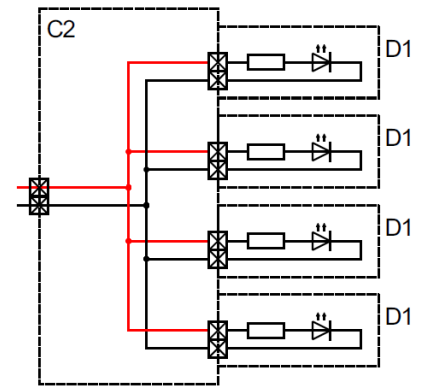

11/2020

Mod: SNE/GN-A5-R2

Production code: RD 60 FI_

Vitrine verticale réfrigérée 60 fixe

Option / Optional -
4 LEDs version

ID	Reference	Designation
Px	Cf. Nomenclature	Cordon d'alimentation / Power supply cable
I1	A07025	Interrupteur Bipolaire / Bipolar switch 20A/250V
I2	SA07026	Microswitch
T1	SA06057	Thermostat électronique EVCO / EVCO Electronic thermostat
P1	SA03127	Groupe froid / Condensing unit AE4440U
M1	SA03018	Moteur ventilateur / fan motor
B1	A16012	Bornier / terminal
A1	SA18051COM	Moteur de ventilateur / Ventilator motor
C1	SA18040	Adaptateur / Adaptor JST - 6.35 L=150mm
D1	SA18052	Tube LED 1150mm
1	SC02227	Fil bleu / Blue wire H05 VK 1.5 L=200mm
2	SC02228	Fil marron / Brown wire H05 VK 1.5 L=200mm
7	SC02233	Câble / Cable H05 VVF 3x1 L=1040mm
9	SC02235	Fil marron / Brown wire H07 VK 1.5 L=200mm
10	SC02236	Fil bleu / Blue wire H05 VK 1.5 L=200mm
12	SC02238	Câble / Cable H05 VK 3x1.5 L=2150mm
22	SC02246	Câble / Cable H05 VK 1.5 L=300mm

C2	SA18047	Adaptateur / Adaptor 1x6.35 - 4xJST L=150mm
D1	SA18052	LED L=1100 mm

Option / Optional -
4 LEDs version

Vitrine verticale réfrigérée 60 fixe

ID	Reference	Designation
U1	SA03127	Groupe froid / Condensing unit AE4440U
P1	SA03127X8	Compresseur / Compressor
C1	SA03127X6	Condenseur / Condensor
F1	SB04066	Deshydrateur / Deshydrator SM2/15 3.2-6.5
E1	SA03119	Évaporateur / Evaporator
V1	SB04125	Valve de charge / Charging valve 888 1/4
T1	SB04038	Tube cuivre capillaire / Capillary Tube D=3x1mm
T2	SB04030	Tube cuivre / Copper pipe 5/16
T3	SA03110X7	Tube cuivre / Copper pipe
T4	SA04132	"T" cuivre / Copper "T" 1/4
T5	SB04130	Coude cuivre / Copper Elbow 1/4
Na	SE02120	Gaz réfrigérant / Refrigerant gas R-290