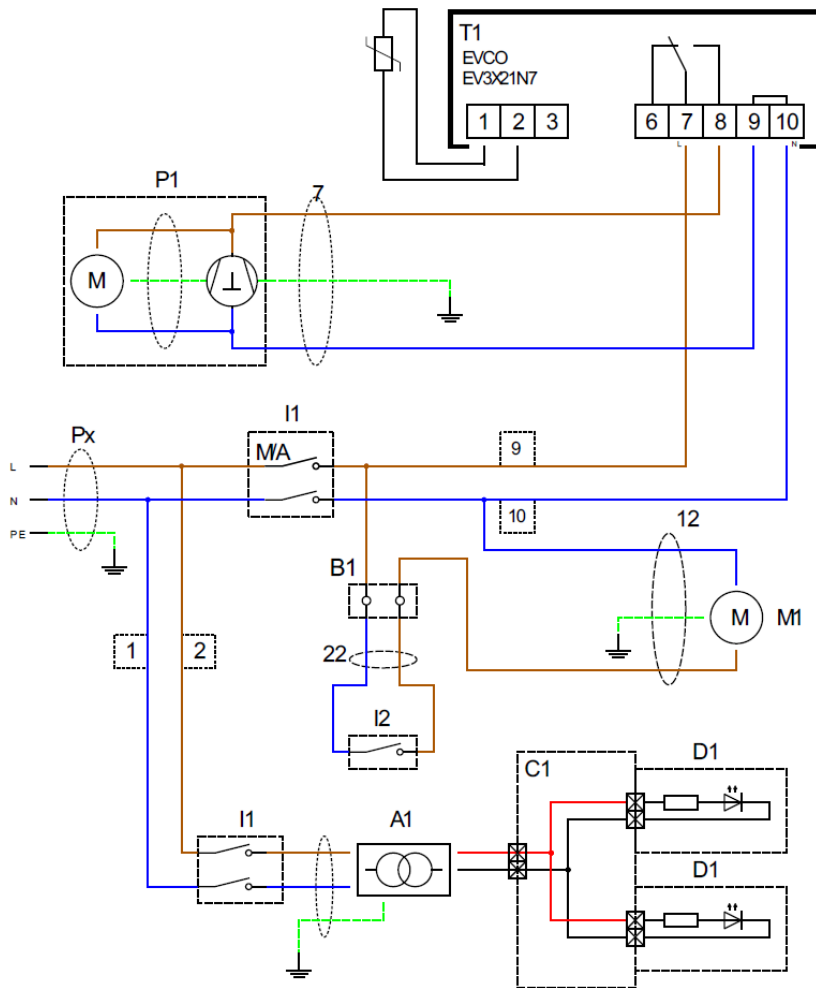

11/2020

Mod: SNE/GN-A5-R2

Production code: RD 60 FI_

Vitrine verticale réfrigérée 60 fixe

Option / Optional -
4 LEDs version

ID	Reference	Designation
Px	Cf. Nomenclature	Cordon d'alimentation / Power supply cable
I1	A07025	Interrupteur Bipolaire / Bipolar switch 20A/250V
I2	SA07026	Microswitch
T1	SA06057	Thermostat électronique EVCO / EVCO Electronic thermostat
P1	SA03127	Groupe froid / Condensing unit AE4440U
M1	SA03018	Moteur ventilateur / fan motor
B1	A16012	Bornier / terminal
A1	SA18051COM	Moteur de ventilateur / Ventilator motor
C1	SA18040	Adaptateur / Adaptor JST - 6.35 L=150mm
D1	SA18052	Tube LED 1150mm
1	SC02227	Fil bleu / Blue wire H05 VK 1.5 L=200mm
2	SC02228	Fil marron / Brown wire H05 VK 1.5 L=200mm
7	SC02233	Câble / Cable H05 VVF 3x1 L=1040mm
9	SC02235	Fil marron / Brown wire H07 VK 1.5 L=200mm
10	SC02236	Fil bleu / Blue wire H05 VK 1.5 L=200mm
12	SC02238	Câble / Cable H05 VK 3x1.5 L=2150mm
22	SC02246	Câble / Cable H05 VK 1.5 L=300mm

C2	SA18047	Adaptateur / Adaptor 1x6.35 - 4xJST L=150mm
D1	SA18052	LED L=1100 mm

Option / Optional -
4 LEDs version

Vitrine verticale réfrigérée 60 fixe

ID	Reference	Designation
U1	SA03127	Groupe froid / Condensing unit AE4440U
P1	SA03127X8	Compresseur / Compressor
C1	SA03127X6	Condenseur / Condensor
F1	SB04066	Deshydrateur / Deshydrator SM2/15 3.2-6.5
E1	SA03119	Évaporateur / Evaporator
V1	SB04125	Valve de charge / Charging valve 888 1/4
T1	SB04038	Tube cuivre capillaire / Capillary Tube D=3x1mm
T2	SB04030	Tube cuivre / Copper pipe 5/16
T3	SA03110X7	Tube cuivre / Copper pipe
T4	SA04132	"T" cuivre / Copper "T" 1/4
T5	SB04130	Coude cuivre / Copper Elbow 1/4
Na	SE02120	Gaz réfrigérant / Refrigerant gas R-290