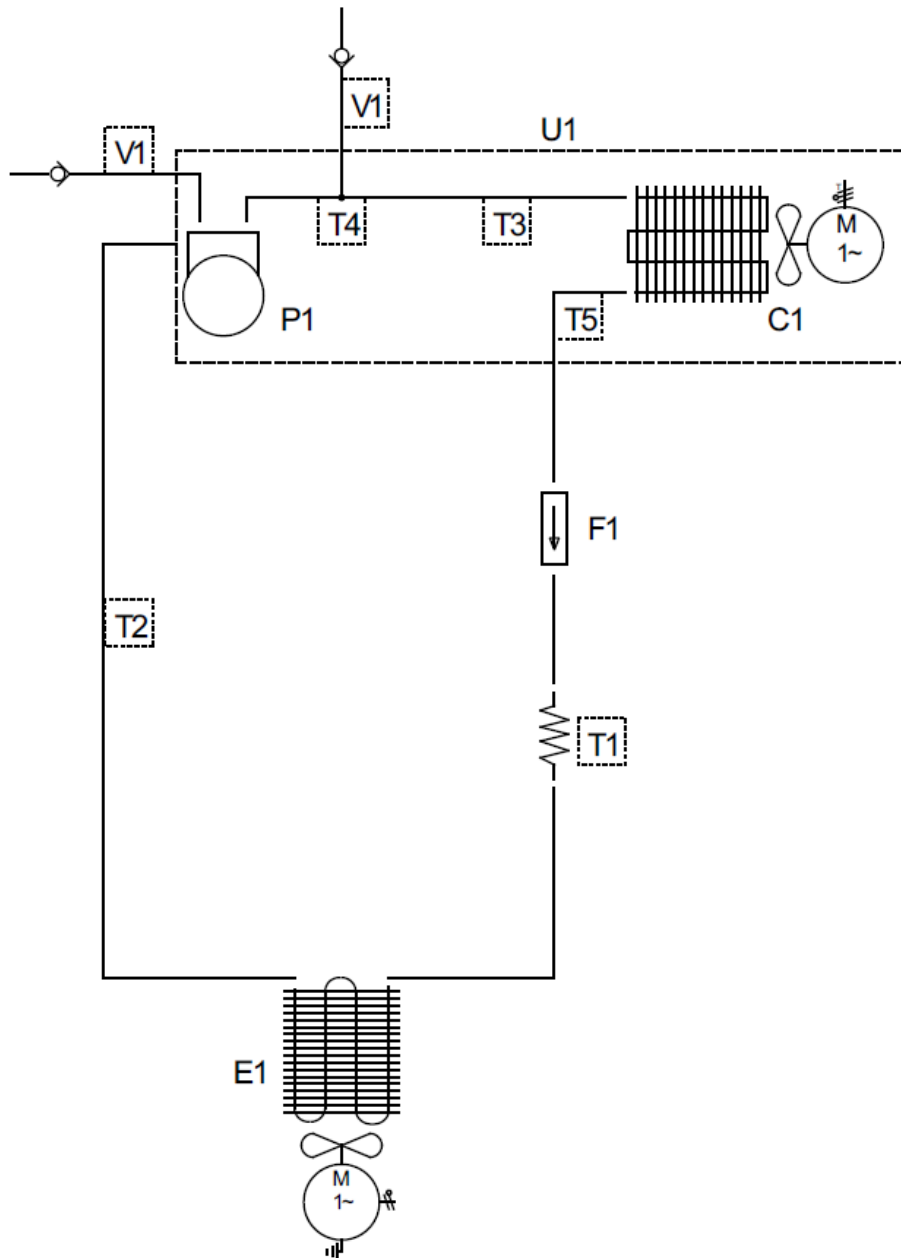

11/2020

Mod: SNE/GN-A5-R2

Production code: RD 60 FI_

Vitrine verticale réfrigérée 60 fixe

Option / Optional -
4 LEDs version

ID	Reference	Designation
Px	Cf. Nomenclature	Cordon d'alimentation / Power supply cable
I1	A07025	Interrupteur Bipolaire / Bipolar switch 20A/250V
I2	SA07026	Microswitch
T1	SA06057	Thermostat électronique EVCO / EVCO Electronic thermostat
P1	SA03127	Groupe froid / Condensing unit AE4440U
M1	SA03018	Moteur ventilateur / fan motor
B1	A16012	Bornier / terminal
A1	SA18051COM	Moteur de ventilateur / Ventilator motor
C1	SA18040	Adaptateur / Adaptor JST - 6.35 L=150mm
D1	SA18052	Tube LED 1150mm
1	SC02227	Fil bleu / Blue wire H05 VK 1.5 L=200mm
2	SC02228	Fil marron / Brown wire H05 VK 1.5 L=200mm
7	SC02233	Câble / Cable H05 VVF 3x1 L=1040mm
9	SC02235	Fil marron / Brown wire H07 VK 1.5 L=200mm
10	SC02236	Fil bleu / Blue wire H05 VK 1.5 L=200mm
12	SC02238	Câble / Cable H05 VK 3x1.5 L=2150mm
22	SC02246	Câble / Cable H05 VK 1.5 L=300mm

C2	SA18047	Adaptateur / Adaptor 1x6.35 - 4xJST L=150mm
D1	SA18052	LED L=1100 mm

Option / Optional -
4 LEDs version

Vitrine verticale réfrigérée 60 fixe

ID	Reference	Designation
U1	SA03127	Groupe froid / Condensing unit AE4440U
P1	SA03127X8	Compresseur / Compressor
C1	SA03127X6	Condenseur / Condensor
F1	SB04066	Deshydrateur / Deshydrator SM2/15 3.2-6.5
E1	SA03119	Évaporateur / Evaporator
V1	SB04125	Valve de charge / Charging valve 888 1/4
T1	SB04038	Tube cuivre capillaire / Capillary Tube D=3x1mm
T2	SB04030	Tube cuivre / Copper pipe 5/16
T3	SA03110X7	Tube cuivre / Copper pipe
T4	SA04132	"T" cuivre / Copper "T" 1/4
T5	SB04130	Coude cuivre / Copper Elbow 1/4
Na	SE02120	Gaz réfrigérant / Refrigerant gas R-290