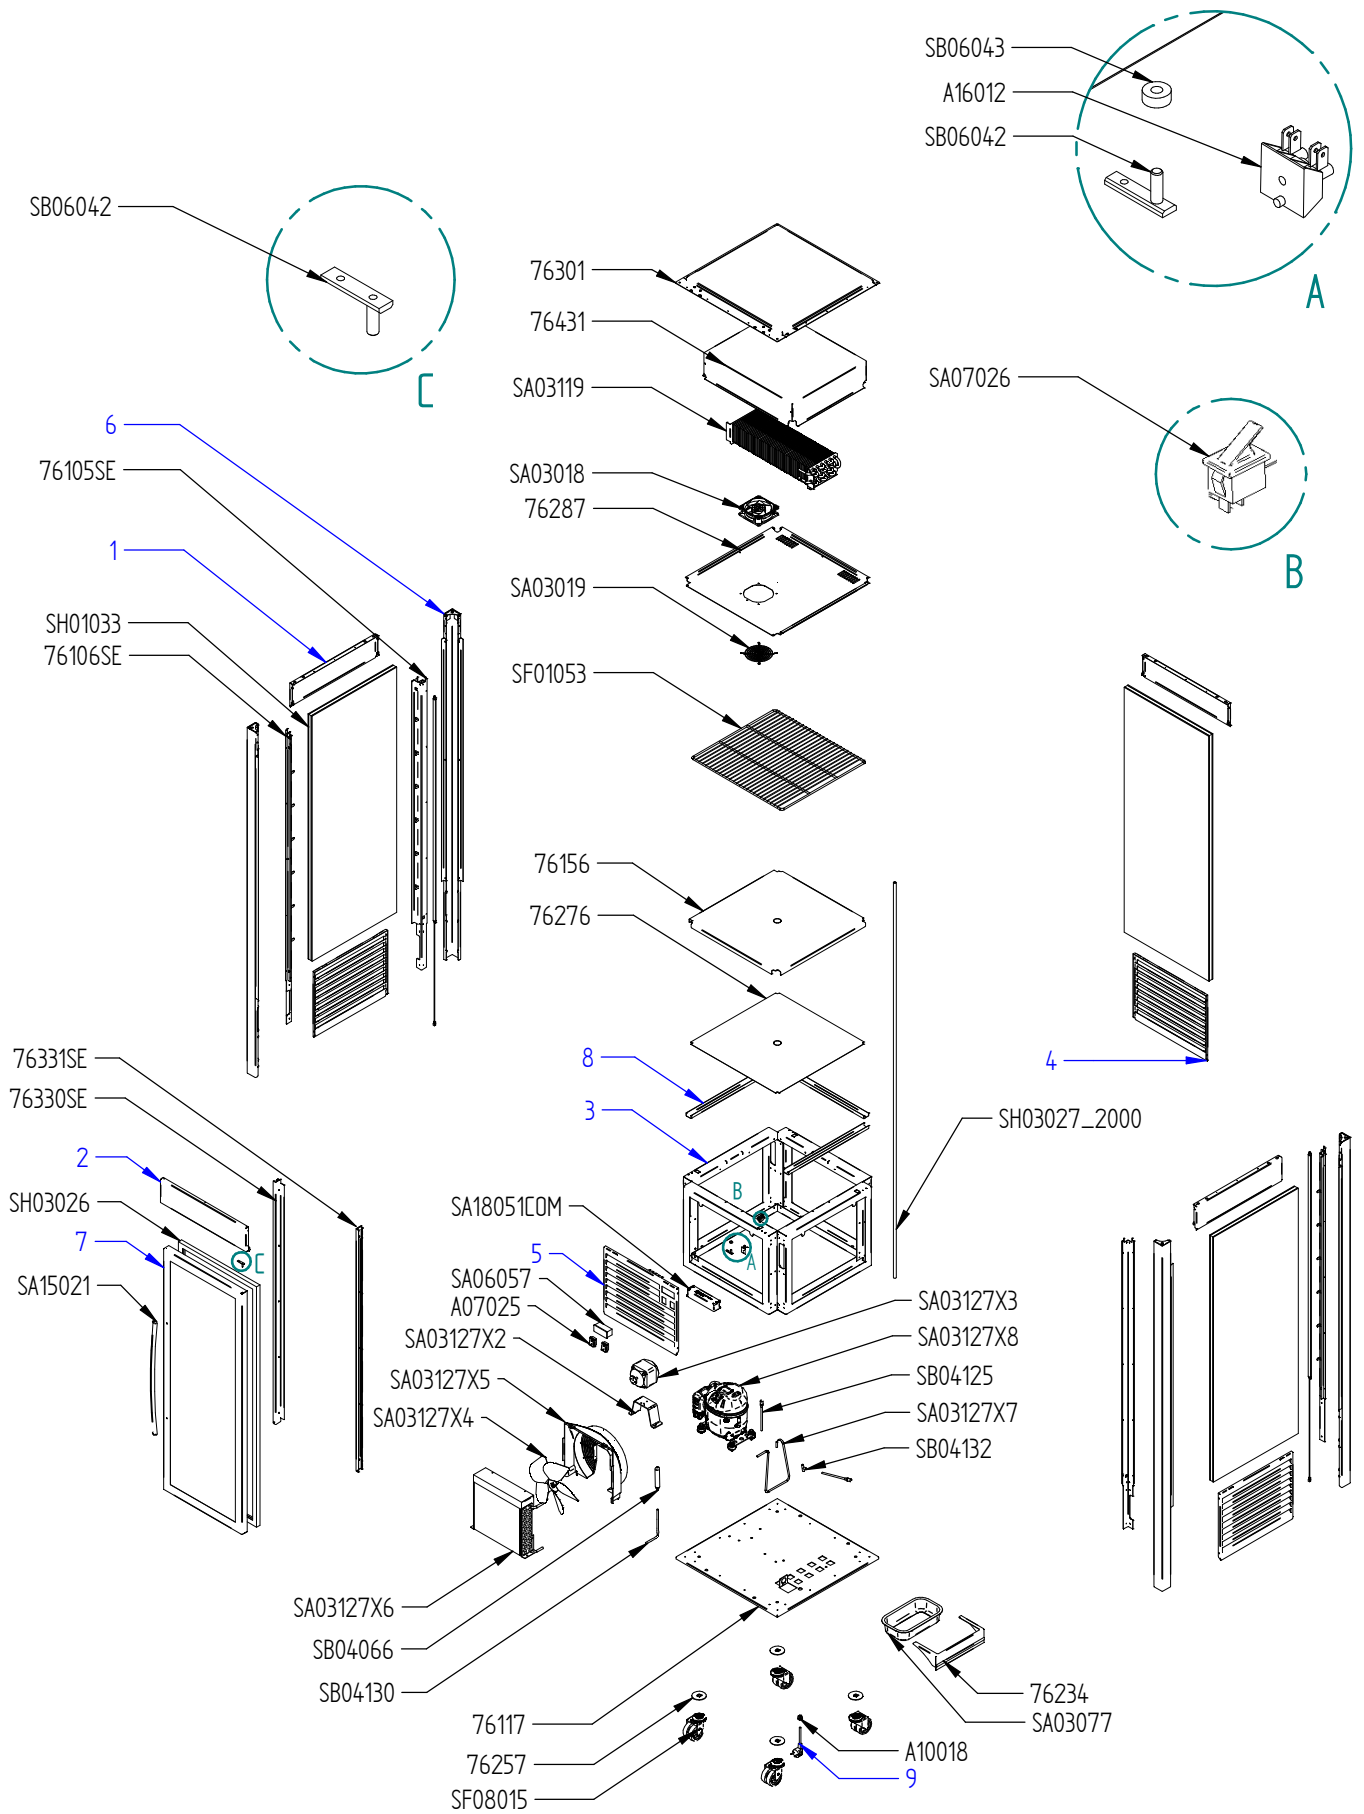

11/2020

Mod: SNE/GN-A5-R2

Production code: RD 60 FI_

Vitrine verticale réfrigérée 60 fixe

Vitrine verticale réfrigérée 60 fixe

CODE	QTE	PIECE	SPARE PART		
76105SE	2	S/E MONTANT INT DROIT	RIGHT INT UPRIGHT		
76106SE	2	S/E MONTANT INT GAUCHE	LEFT INT UPRIGHT		
76117	1	SOCLE	BASE		
76156	1	PLATEAU	TRAY		
76234	1	SUPPORT BAC PLASTIC	PLASTIC TRAY HOLDER		
76257	4	RONDELLE ROUE	WHEEL WASHER		
76276	1	PLAQUE D'ISOLATION	INSULATION PLATE		
76287	1	REFLECTEUR	REFLECTOR		
76301	1	TOIT	ROOF		
76330SE	1	S/E CONTOUR PORTE EXT GAUCHE	LEFT EXT DOOR FRAME		
76331SE	1	S/E CONTOUR PORTE EXT DROIT	RIGHT EXT DOOR FRAME		
76430SE	1	S/E BAC EVAPORATEUR	EVAPORATEUR CONTAINER		
76431	1	PROTECTION VENTILATEUR	VENTILATOR PROTECTION		
A07025	2	INTERRUPTEUR NOIR ETANCHE IP65 BIP NOIR 20A/250V	BLACK SWITCH BIP		
A10018	1	SERRE CABLE DM6 RF1	CORD CLOSER DM6 RF1		
A16012	1	BORNIER 2 PLOTS	2 HOLES DOMINO		
SA03018	1	VENTILATEUR	VENTILATOR		
SA03019	1	GRILLE VENTILATEUR	VENTILATOR GRID		
SA03077	1	BAC PLASTIQUE	PLASTIC CONTAINER		
SA03119	1	EVAPORATEUR	EVAPORATOR		
SA03127	1	UNITE DE CONDENSATION	CONDENSING UNIT		
SA03127X2	1	SUPPORT MOTEUR	MOTOR HOLDER		
SA03127X3	1	MOTEUR VENTILATEUR	FAN MOTOR		
SA03127X4	1	HELICE VENTILATEUR	FAN BLADE		
SA03127X5	1	CARTER VENTILATEUR	FAN BRACKET		
SA03127X6	1	CONDENSEUR	CONDENSER		
SA03127X7	1	TUBE DE RACCORDEMENT	CONNECTING TUBE		
SA03127X8	1	COMPRESSEUR	COMPRESSOR		
SA06057	1	THERMOSTAT ELECTRONIQUE	ELECTRONIC THERMOSTAT		
SA07026	1	MICROSWITCH	MICROSWITCH		
SA15021	1	POIGNEE ANODISEE	ANODIZED HANDLE		
SA18051COM	1	ALIMENTATION LED ASSEMBEE 60 W 12 V	ASSEMBLY LED ALIMENTATION 60 W 12 V		
SA18052	2 / 4	TUBE LED L=1150 mm	LED TUBE L=1150 mm		
SB04125	2	Valve de Charge 500-28 (R290)	CHARGING VALVE 500-28 (R290)		
SB04130	1	COUDE CUIVRE 1/4	COPPER ELBOW 1/4		
SB04132	1	"T" CUIVRE 1/4	COPPER "T" LINK 1/4		
SB06042	2	AXE	HINGE		
SB06043	1	BAGUE	RING		
SF01053	5	ETAGERE GRILLE	GRID SHELF		
SF08015	4	ROUE	WHEEL		
SH01033	3	VITRE COTE	SIDE GLASS		
SH03026	1	JOINT PORTE	DOOR SEAL		
SH03027_2000	2	TUYAU EVACUATION CONDENSAT	CONDENSATE DRAIN PIPE		
COULEUR / COLOR		INOX / STAINLESS-STEEL	NOIR / BLACK	BLANC / WHITE	
1	3	76244	76244B	76244W	
2	1	76109	76109B	76109W	
3	4	76102	76102B	76102W	
4	3	76237	76237B	76237W	
5	1	76238	76238B	76238W	
6	4	76239SE	76239BSE	76239WSE	
7	1	76111SE	76111BSE	76111WSE	
8	3	76103	76103B	76103W	
CORDON / LINE CORD		STANDARD	CH	US	GB
9	1	SC03024	C03003	C03008	C03011