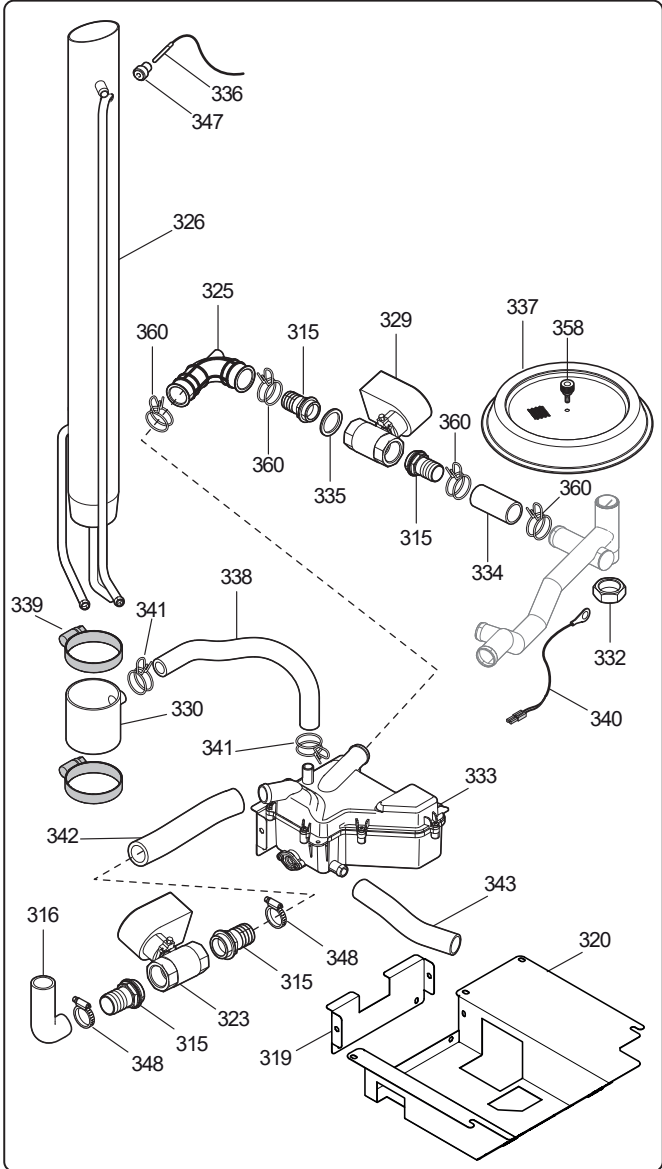

61 = 6 grids GN1/1
62 = 6 grids GN2/1
11 = 10 grids GN1/1
12 = 10 grids GN2/1
21 = 20 grids GN1/1
22 = 20 grids G21/1

COG = Combi Oven Gas

6 GN 1/1						
	AERATORE/AERATOR		DIAFRAMMA/DIAPHRAGM		FLANGIA/FLANGE	
GAS	A1 - CELLA/CAVITY	A1 - BOILER	A2 - CELLA/CAVITY	A2 - BOILER	A3 - CELLA/CAVITY	A4 - BOILER
G20	(BIANCO/WHITE)	(BIANCO/WHITE)	0CK054(ø 4,70)	0CK054(ø 4,70)	(ø 14)	(ø 14)
G25	(BIANCO/WHITE)	(BIANCO/WHITE)	0C1162 (ø 5,30)	0CK057 (ø 5,20)	(ø 14)	(ø 14)
G25.1	(BIANCO/WHITE)	(BIANCO/WHITE)	0C2442 (ø 5,50)	0CK059 (ø 5,40)	(ø 14)	(ø 14)
G25.3	(BIANCO/WHITE)	(BIANCO/WHITE)	0C1162 (ø 5,30)	0CK057 (ø 5,20)	(ø 14)	(ø 14)
G30	(BIANCO/WHITE)	(BIANCO/WHITE)	0CK049 (ø 3,80)	0CK049 (ø 3,80)	(ø 14)	(ø 14)
G31/LPG	(BIANCO/WHITE)	(BIANCO/WHITE)	0CK407 (ø 4,05)	0CK050 (ø 3,95)	(ø 14)	(ø 14)
6 GN 2/1						
	AERATORE/AERATOR		DIAFRAMMA/DIAPHRAGM		FLANGIA/FLANGE	
GAS	A1 - CELLA/CAVITY	A1 - BOILER	A2 - CELLA/CAVITY	A2 - BOILER	A3 - CELLA/CAVITY	A4 - BOILER
G20	(ARANCIO/ORANGE)	(GIALLA/YELLOW)	0C2442 (ø 5,50)	0CK060 (ø 5,45)	(ø 22)	(ø 15)
G25	(ARANCIO/ORANGE)	(GIALLA/YELLOW)	0CK063 (ø 6,30)	0CK062 (ø 6,10)	(ø 22)	(ø 15)
G25.1	(ARANCIO/ORANGE)	(GIALLA/YELLOW)	0CK064 (ø 6,60)	0C1161 (ø 6,50)	(ø 22)	(ø 15)
G25.3	(ARANCIO/ORANGE)	(GIALLA/YELLOW)	0CK063 (ø 6,30)	0CK062 (ø 6,10)	(ø 22)	(ø 15)
G30	(ARANCIO/ORANGE)	(GIALLA/YELLOW)	0CK052 (ø 4,40)	0CK051 (ø 4,25)	(ø 22)	(ø 15)
G31/LPG	(ARANCIO/ORANGE)	(GIALLA/YELLOW)	0CK053 (ø 4,60)	0CK053 (ø 4,60)	(ø 22)	(ø 15)
10 GN 1/1						
	AERATORE/AERATOR		DIAFRAMMA/DIAPHRAGM		FLANGIA/FLANGE	
GAS	A1 - CELLA/CAVITY	A1 - BOILER	A2 - CELLA/CAVITY	A2 - BOILER	A3 - CELLA/CAVITY	A4 - BOILER
G20	(BIANCO/WHITE)	0C4630 (FUCCIA/FUCHSIA)	0C4384 (ø 4,75)	0CK061 (ø 6,05)	(ø 21)	(ø 21)
G25	(BIANCO/WHITE)	0C4630 (FUCCIA/FUCHSIA)	0CK058 (ø 5,35)	0CK065 (ø 6,80)	(ø 21)	(ø 21)
G25.1	(BIANCO/WHITE)	0C4630 (FUCCIA/FUCHSIA)	514409C00 (ø 5,55)	0C9507(ø 7,25)	(ø 21)	(ø 21)
G25.3	(BIANCO/WHITE)	0C4630 (FUCCIA/FUCHSIA)	0CK057 (ø 5,20)	514409R00 (ø 6,85)	(ø 21)	(ø 21)
G30	(BIANCO/WHITE)	0C4630 (FUCCIA/FUCHSIA)	0CK048(ø 3,75)	0C4384 (ø 4,75)	(ø 21)	(ø 21)
G31/LPG	(BIANCO/WHITE)	0C4630 (FUCCIA/FUCHSIA)	0CK050 (ø 3,95)	0CK056 (ø 5,15)	(ø 21)	(ø 21)
10 GN 2/1						
	AERATORE/AERATOR		DIAFRAMMA/DIAPHRAGM		FLANGIA/FLANGE	
GAS	A1 - CELLA/CAVITY	A1 - BOILER	A2 - CELLA/CAVITY	A2 - BOILER	A3 - CELLA/CAVITY	A4 - BOILER
G20	0C1045 (ROSSA/RED)	0C4630 (FUCCIA/FUCHSIA)	0CK064 (ø 6,60)	0CK063 (ø 6,30)	(ø 26)	(ø 23)
G25	0C1045 (ROSSA/RED)	0C4630 (FUCCIA/FUCHSIA)	0CK069 (ø 7,60)	0CK067 (ø 7,20)	(ø 26)	(ø 23)
G25.1	0C1045 (ROSSA/RED)	0C4630 (FUCCIA/FUCHSIA)	514409H00 (ø 7,90)	0C2444 (ø 7,50)	(ø 26)	(ø 23)
G25.3	0C1045 (ROSSA/RED)	0C4630 (FUCCIA/FUCHSIA)	0CK068(ø 7,40)	0CK066 (ø 7,10)	(ø 26)	(ø 23)
G30	0C1045 (ROSSA/RED)	0C4630 (FUCCIA/FUCHSIA)	0C4385 (ø 5,00)	0CK055 (ø 4,80)	(ø 26)	(ø 23)
G31/LPG	0C1045 (ROSSA/RED)	0C4630 (FUCCIA/FUCHSIA)	0C2442 (ø 5,50)	0CK057 (ø 5,20)	(ø 26)	(ø 23)