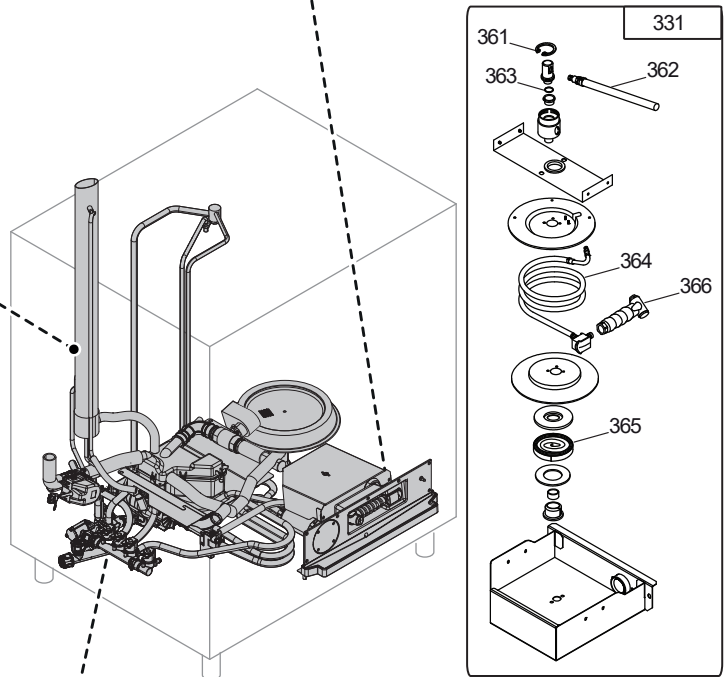

22 = 20 grids G21/1

_____ COG = Combi Oven Gas

6 GN 1/1						
	AERATORE/AERATOR		DIAFRAMMA/DIAPHRAGM		FLANGIA/FLANGE	
GAS	A1 - CELLA/CAVITY	A1 - BOILER	A2 - CELLA/CAVITY	A2 - BOILER	A3 - CELLA/CAVITY	A4 - BOILER
G20	(BIANCO/WHITE)	(BIANCO/WHITE)	0CK054(ø 4,70)	0CK054(ø 4,70)	(ø 14)	(ø 14)
G25	(BIANCO/WHITE)	(BIANCO/WHITE)	0C1162 (ø 5,30)	0CK057 (ø 5,20)	(ø 14)	(ø 14)
G25.1	(BIANCO/WHITE)	(BIANCO/WHITE)	0C2442 (ø 5,50)	0CK059 (ø 5,40)	(ø 14)	(ø 14)
G25.3	(BIANCO/WHITE)	(BIANCO/WHITE)	0C1162 (ø 5,30)	0CK057 (ø 5,20)	(ø 14)	(ø 14)
G30	(BIANCO/WHITE)	(BIANCO/WHITE)	0CK049 (ø 3,80)	0CK049 (ø 3,80)	(ø 14)	(ø 14)
G31/LPG	(BIANCO/WHITE)	(BIANCO/WHITE)	0CK407 (ø 4,05)	0CK050 (ø 3,95)	(ø 14)	(ø 14)
6 GN 2/1						
	AERATORE/AERATOR		DIAFRAMMA/DIAPHRAGM		FLANGIA/FLANGE	
GAS	A1 - CELLA/CAVITY	A1 - BOILER	A2 - CELLA/CAVITY	A2 - BOILER	A3 - CELLA/CAVITY	A4 - BOILER
G20	(ARANCIO/ORANGE)	(GIALLA/YELLOW)	0C2442 (ø 5,50)	0CK060 (ø 5,45)	(ø 22)	(ø 15)
G25	(ARANCIO/ORANGE)	(GIALLA/YELLOW)	0CK063 (ø 6,30)	0CK062 (ø 6,10)	(ø 22)	(ø 15)
G25.1	(ARANCIO/ORANGE)	(GIALLA/YELLOW)	0CK064 (ø 6,60)	0C1161 (ø 6,50)	(ø 22)	(ø 15)
G25.3	(ARANCIO/ORANGE)	(GIALLA/YELLOW)	0CK063 (ø 6,30)	0CK062 (ø 6,10)	(ø 22)	(ø 15)
G30	(ARANCIO/ORANGE)	(GIALLA/YELLOW)	0CK052 (ø 4,40)	0CK051 (ø 4,25)	(ø 22)	(ø 15)
G31/LPG	(ARANCIO/ORANGE)	(GIALLA/YELLOW)	0CK053 (ø 4,60)	0CK053 (ø 4,60)	(ø 22)	(ø 15)
10 GN 1/1						
	AERATORE/AERATOR		DIAFRAMMA/DIAPHRAGM		FLANGIA/FLANGE	
GAS	A1 - CELLA/CAVITY	A1 - BOILER	A2 - CELLA/CAVITY	A2 - BOILER	A3 - CELLA/CAVITY	A4 - BOILER
G20	(BIANCO/WHITE)	0C4630 (FUCCIA/FUCHSIA)	0C4384 (ø 4,75)	0CK061 (ø 6,05)	(ø 21)	(ø 21)
G25	(BIANCO/WHITE)	0C4630 (FUCCIA/FUCHSIA)	0CK058 (ø 5,35)	0CK065 (ø 6,80)	(ø 21)	(ø 21)
G25.1	(BIANCO/WHITE)	0C4630 (FUCCIA/FUCHSIA)	514409C00 (ø 5,55)	0C9507(ø 7,25)	(ø 21)	(ø 21)
G25.3	(BIANCO/WHITE)	0C4630 (FUCCIA/FUCHSIA)	0CK057 (ø 5,20)	514409R00 (ø 6,85)	(ø 21)	(ø 21)
G30	(BIANCO/WHITE)	0C4630 (FUCCIA/FUCHSIA)	0CK048(ø 3,75)	0C4384 (ø 4,75)	(ø 21)	(ø 21)
G31/LPG	(BIANCO/WHITE)	0C4630 (FUCCIA/FUCHSIA)	0CK050 (ø 3,95)	0CK056 (ø 5,15)	(ø 21)	(ø 21)
10 GN 2/1						
	AERATORE/AERATOR		DIAFRAMMA/DIAPHRAGM		FLANGIA/FLANGE	
GAS	A1 - CELLA/CAVITY	A1 - BOILER	A2 - CELLA/CAVITY	A2 - BOILER	A3 - CELLA/CAVITY	A4 - BOILER
G20	0C1045 (ROSSA/RED)	0C4630 (FUCCIA/FUCHSIA)	0CK064 (ø 6,60)	0CK063 (ø 6,30)	(ø 26)	(ø 23)
G25	0C1045 (ROSSA/RED)	0C4630 (FUCCIA/FUCHSIA)	0CK069 (ø 7,60)	0CK067 (ø 7,20)	(ø 26)	(ø 23)
G25.1	0C1045 (ROSSA/RED)	0C4630 (FUCCIA/FUCHSIA)	514409H00 (ø 7,90)	0C2444 (ø 7,50)	(ø 26)	(ø 23)
G25.3	0C1045 (ROSSA/RED)	0C4630 (FUCCIA/FUCHSIA)	0CK068(ø 7,40)	0CK066 (ø 7,10)	(ø 26)	(ø 23)
G30	0C1045 (ROSSA/RED)	0C4630 (FUCCIA/FUCHSIA)	0C4385 (ø 5,00)	0CK055 (ø 4,80)	(ø 26)	(ø 23)
G31/LPG	0C1045 (ROSSA/RED)	0C4630 (FUCCIA/FUCHSIA)	0C2442 (ø 5,50)	0CK057 (ø 5,20)	(ø 26)	(ø 23)