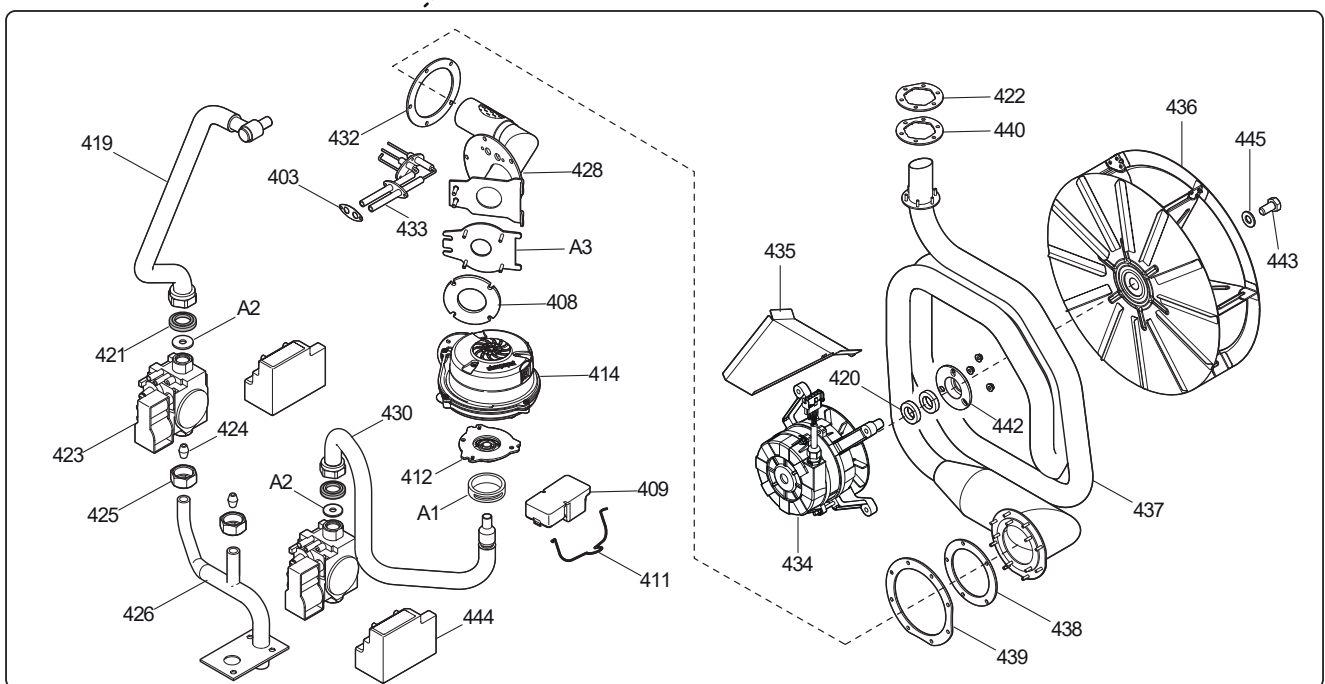

22 = 20 grids G21/1

_____ COG = Combi Oven Gas

6 GN 1/1						
	AERATORE/AERATOR		DIAFRAMMA/DIAPHRAGM		FLANGIA/FLANGE	
GAS	A1 - CELLA/CAVITY	A1 - BOILER	A2 - CELLA/CAVITY	A2 - BOILER	A3 - CELLA/CAVITY	A4 - BOILER
G20	(BIANCO/WHITE)	(BIANCO/WHITE)	0CK054(ø 4,70)	0CK054(ø 4,70)	(ø 14)	(ø 14)
G25	(BIANCO/WHITE)	(BIANCO/WHITE)	0C1162 (ø 5,30)	0CK057 (ø 5,20)	(ø 14)	(ø 14)
G25.1	(BIANCO/WHITE)	(BIANCO/WHITE)	0C2442 (ø 5,50)	0CK059 (ø 5,40)	(ø 14)	(ø 14)
G25.3	(BIANCO/WHITE)	(BIANCO/WHITE)	0C1162 (ø 5,30)	0CK057 (ø 5,20)	(ø 14)	(ø 14)
G30	(BIANCO/WHITE)	(BIANCO/WHITE)	0CK049 (ø 3,80)	0CK049 (ø 3,80)	(ø 14)	(ø 14)
G31/LPG	(BIANCO/WHITE)	(BIANCO/WHITE)	0CK407 (ø 4,05)	0CK050 (ø 3,95)	(ø 14)	(ø 14)
6 GN 2/1						
	AERATORE/AERATOR		DIAFRAMMA/DIAPHRAGM		FLANGIA/FLANGE	
GAS	A1 - CELLA/CAVITY	A1 - BOILER	A2 - CELLA/CAVITY	A2 - BOILER	A3 - CELLA/CAVITY	A4 - BOILER
G20	(ARANCIO/ORANGE)	(GIALLA/YELLOW)	0C2442 (ø 5,50)	0CK060 (ø 5,45)	(ø 22)	(ø 15)
G25	(ARANCIO/ORANGE)	(GIALLA/YELLOW)	0CK063 (ø 6,30)	0CK062 (ø 6,10)	(ø 22)	(ø 15)
G25.1	(ARANCIO/ORANGE)	(GIALLA/YELLOW)	0CK064 (ø 6,60)	0C1161 (ø 6,50)	(ø 22)	(ø 15)
G25.3	(ARANCIO/ORANGE)	(GIALLA/YELLOW)	0CK063 (ø 6,30)	0CK062 (ø 6,10)	(ø 22)	(ø 15)
G30	(ARANCIO/ORANGE)	(GIALLA/YELLOW)	0CK052 (ø 4,40)	0CK051 (ø 4,25)	(ø 22)	(ø 15)
G31/LPG	(ARANCIO/ORANGE)	(GIALLA/YELLOW)	0CK053 (ø 4,60)	0CK053 (ø 4,60)	(ø 22)	(ø 15)
10 GN 1/1						
	AERATORE/AERATOR		DIAFRAMMA/DIAPHRAGM		FLANGIA/FLANGE	
GAS	A1 - CELLA/CAVITY	A1 - BOILER	A2 - CELLA/CAVITY	A2 - BOILER	A3 - CELLA/CAVITY	A4 - BOILER
G20	(BIANCO/WHITE)	0C4630 (FUCCIA/FUCHSIA)	0C4384 (ø 4,75)	0CK061 (ø 6,05)	(ø 21)	(ø 21)
G25	(BIANCO/WHITE)	0C4630 (FUCCIA/FUCHSIA)	0CK058 (ø 5,35)	0CK065 (ø 6,80)	(ø 21)	(ø 21)
G25.1	(BIANCO/WHITE)	0C4630 (FUCCIA/FUCHSIA)	514409C00 (ø 5,55)	0C9507(ø 7,25)	(ø 21)	(ø 21)
G25.3	(BIANCO/WHITE)	0C4630 (FUCCIA/FUCHSIA)	0CK057 (ø 5,20)	514409R00 (ø 6,85)	(ø 21)	(ø 21)
G30	(BIANCO/WHITE)	0C4630 (FUCCIA/FUCHSIA)	0CK048(ø 3,75)	0C4384 (ø 4,75)	(ø 21)	(ø 21)
G31/LPG	(BIANCO/WHITE)	0C4630 (FUCCIA/FUCHSIA)	0CK050 (ø 3,95)	0CK056 (ø 5,15)	(ø 21)	(ø 21)
10 GN 2/1						
	AERATORE/AERATOR		DIAFRAMMA/DIAPHRAGM		FLANGIA/FLANGE	
GAS	A1 - CELLA/CAVITY	A1 - BOILER	A2 - CELLA/CAVITY	A2 - BOILER	A3 - CELLA/CAVITY	A4 - BOILER
G20	0C1045 (ROSSA/RED)	0C4630 (FUCCIA/FUCHSIA)	0CK064 (ø 6,60)	0CK063 (ø 6,30)	(ø 26)	(ø 23)
G25	0C1045 (ROSSA/RED)	0C4630 (FUCCIA/FUCHSIA)	0CK069 (ø 7,60)	0CK067 (ø 7,20)	(ø 26)	(ø 23)
G25.1	0C1045 (ROSSA/RED)	0C4630 (FUCCIA/FUCHSIA)	514409H00 (ø 7,90)	0C2444 (ø 7,50)	(ø 26)	(ø 23)
G25.3	0C1045 (ROSSA/RED)	0C4630 (FUCCIA/FUCHSIA)	0CK068(ø 7,40)	0CK066 (ø 7,10)	(ø 26)	(ø 23)
G30	0C1045 (ROSSA/RED)	0C4630 (FUCCIA/FUCHSIA)	0C4385 (ø 5,00)	0CK055 (ø 4,80)	(ø 26)	(ø 23)
G31/LPG	0C1045 (ROSSA/RED)	0C4630 (FUCCIA/FUCHSIA)	0C2442 (ø 5,50)	0CK057 (ø 5,20)	(ø 26)	(ø 23)