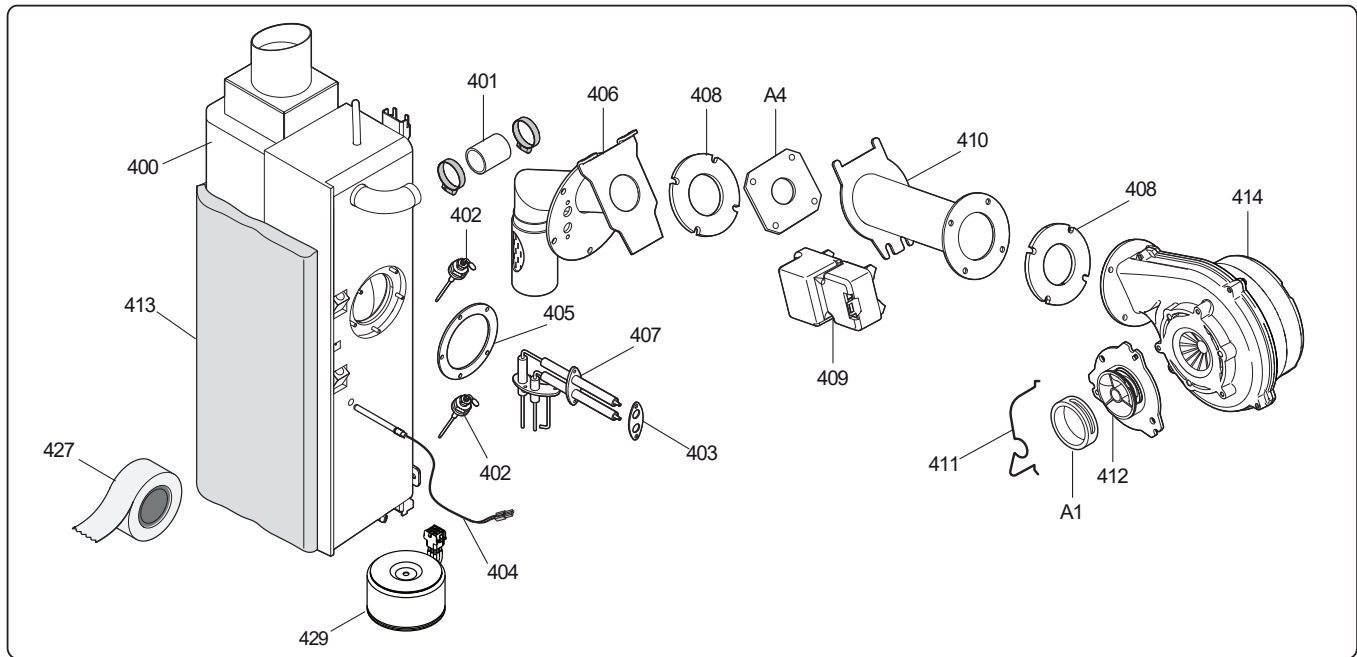

22 = 20 grids G21/1

_____ COG = Combi Oven Gas

6 GN 1/1						
	AERATORE/AERATOR		DIAFRAMMA/DIAPHRAGM		FLANGIA/FLANGE	
GAS	A1 - CELLA/CAVITY	A1 - BOILER	A2 - CELLA/CAVITY	A2 - BOILER	A3 - CELLA/CAVITY	A4 - BOILER
G20	(BIANCO/WHITE)	(BIANCO/WHITE)	0CK054(ø 4,70)	0CK054(ø 4,70)	(ø 14)	(ø 14)
G25	(BIANCO/WHITE)	(BIANCO/WHITE)	0C1162 (ø 5,30)	0CK057 (ø 5,20)	(ø 14)	(ø 14)
G25.1	(BIANCO/WHITE)	(BIANCO/WHITE)	0C2442 (ø 5,50)	0CK059 (ø 5,40)	(ø 14)	(ø 14)
G25.3	(BIANCO/WHITE)	(BIANCO/WHITE)	0C1162 (ø 5,30)	0CK057 (ø 5,20)	(ø 14)	(ø 14)
G30	(BIANCO/WHITE)	(BIANCO/WHITE)	0CK049 (ø 3,80)	0CK049 (ø 3,80)	(ø 14)	(ø 14)
G31/LPG	(BIANCO/WHITE)	(BIANCO/WHITE)	0CK407 (ø 4,05)	0CK050 (ø 3,95)	(ø 14)	(ø 14)
6 GN 2/1						
	AERATORE/AERATOR		DIAFRAMMA/DIAPHRAGM		FLANGIA/FLANGE	
GAS	A1 - CELLA/CAVITY	A1 - BOILER	A2 - CELLA/CAVITY	A2 - BOILER	A3 - CELLA/CAVITY	A4 - BOILER
G20	(ARANCIO/ORANGE)	(GIALLA/YELLOW)	0C2442 (ø 5,50)	0CK060 (ø 5,45)	(ø 22)	(ø 15)
G25	(ARANCIO/ORANGE)	(GIALLA/YELLOW)	0CK063 (ø 6,30)	0CK062 (ø 6,10)	(ø 22)	(ø 15)
G25.1	(ARANCIO/ORANGE)	(GIALLA/YELLOW)	0CK064 (ø 6,60)	0C1161 (ø 6,50)	(ø 22)	(ø 15)
G25.3	(ARANCIO/ORANGE)	(GIALLA/YELLOW)	0CK063 (ø 6,30)	0CK062 (ø 6,10)	(ø 22)	(ø 15)
G30	(ARANCIO/ORANGE)	(GIALLA/YELLOW)	0CK052 (ø 4,40)	0CK051 (ø 4,25)	(ø 22)	(ø 15)
G31/LPG	(ARANCIO/ORANGE)	(GIALLA/YELLOW)	0CK053 (ø 4,60)	0CK053 (ø 4,60)	(ø 22)	(ø 15)
10 GN 1/1						
	AERATORE/AERATOR		DIAFRAMMA/DIAPHRAGM		FLANGIA/FLANGE	
GAS	A1 - CELLA/CAVITY	A1 - BOILER	A2 - CELLA/CAVITY	A2 - BOILER	A3 - CELLA/CAVITY	A4 - BOILER
G20	(BIANCO/WHITE)	0C4630 (FUCCIA/FUCHSIA)	0C4384 (ø 4,75)	0CK061 (ø 6,05)	(ø 21)	(ø 21)
G25	(BIANCO/WHITE)	0C4630 (FUCCIA/FUCHSIA)	0CK058 (ø 5,35)	0CK065 (ø 6,80)	(ø 21)	(ø 21)
G25.1	(BIANCO/WHITE)	0C4630 (FUCCIA/FUCHSIA)	514409C00 (ø 5,55)	0C9507(ø 7,25)	(ø 21)	(ø 21)
G25.3	(BIANCO/WHITE)	0C4630 (FUCCIA/FUCHSIA)	0CK057 (ø 5,20)	514409R00 (ø 6,85)	(ø 21)	(ø 21)
G30	(BIANCO/WHITE)	0C4630 (FUCCIA/FUCHSIA)	0CK048(ø 3,75)	0C4384 (ø 4,75)	(ø 21)	(ø 21)
G31/LPG	(BIANCO/WHITE)	0C4630 (FUCCIA/FUCHSIA)	0CK050 (ø 3,95)	0CK056 (ø 5,15)	(ø 21)	(ø 21)
10 GN 2/1						
	AERATORE/AERATOR		DIAFRAMMA/DIAPHRAGM		FLANGIA/FLANGE	
GAS	A1 - CELLA/CAVITY	A1 - BOILER	A2 - CELLA/CAVITY	A2 - BOILER	A3 - CELLA/CAVITY	A4 - BOILER
G20	0C1045 (ROSSA/RED)	0C4630 (FUCCIA/FUCHSIA)	0CK064 (ø 6,60)	0CK063 (ø 6,30)	(ø 26)	(ø 23)
G25	0C1045 (ROSSA/RED)	0C4630 (FUCCIA/FUCHSIA)	0CK069 (ø 7,60)	0CK067 (ø 7,20)	(ø 26)	(ø 23)
G25.1	0C1045 (ROSSA/RED)	0C4630 (FUCCIA/FUCHSIA)	514409H00 (ø 7,90)	0C2444 (ø 7,50)	(ø 26)	(ø 23)
G25.3	0C1045 (ROSSA/RED)	0C4630 (FUCCIA/FUCHSIA)	0CK068(ø 7,40)	0CK066 (ø 7,10)	(ø 26)	(ø 23)
G30	0C1045 (ROSSA/RED)	0C4630 (FUCCIA/FUCHSIA)	0C4385 (ø 5,00)	0CK055 (ø 4,80)	(ø 26)	(ø 23)
G31/LPG	0C1045 (ROSSA/RED)	0C4630 (FUCCIA/FUCHSIA)	0C2442 (ø 5,50)	0CK057 (ø 5,20)	(ø 26)	(ø 23)