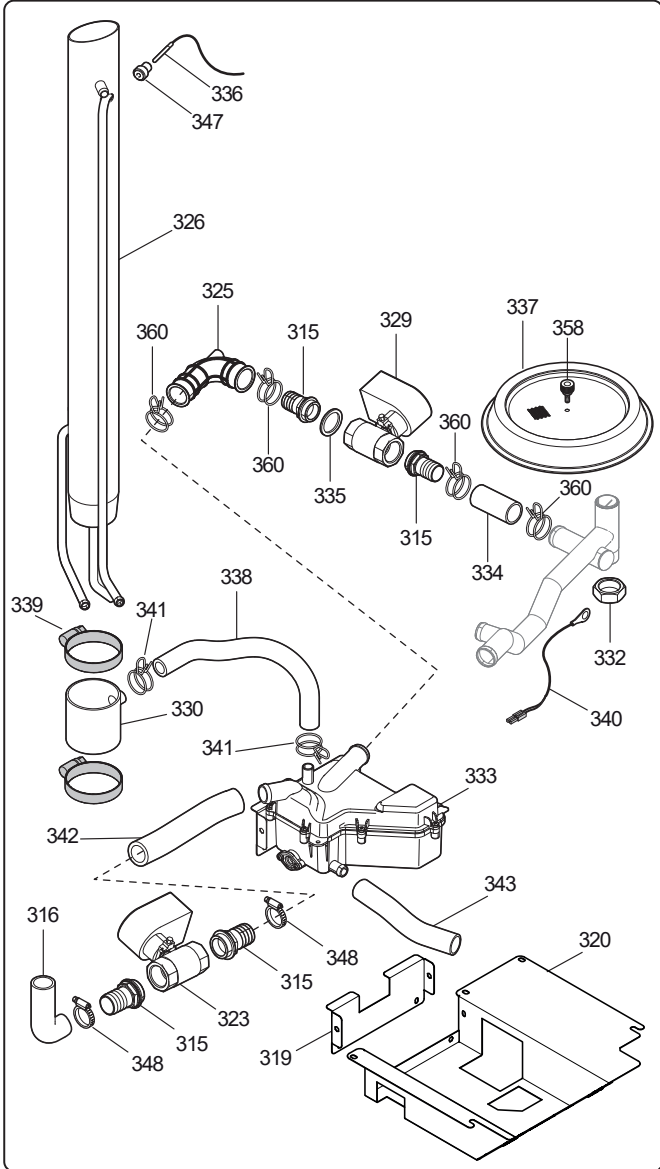

22 = 20 grids G21/1

_____ COG = Combi Oven Gas

6 GN 1/1						
	AERATORE/AERATOR		DIAFRAMMA/DIAPHRAGM		FLANGIA/FLANGE	
GAS	A1 - CELLA/CAVITY	A1 - BOILER	A2 - CELLA/CAVITY	A2 - BOILER	A3 - CELLA/CAVITY	A4 - BOILER
G20	(BIANCO/WHITE)	(BIANCO/WHITE)	0CK054(ø 4,70)	0CK054(ø 4,70)	(ø 14)	(ø 14)
G25	(BIANCO/WHITE)	(BIANCO/WHITE)	0C1162 (ø 5,30)	0CK057 (ø 5,20)	(ø 14)	(ø 14)
G25.1	(BIANCO/WHITE)	(BIANCO/WHITE)	0C2442 (ø 5,50)	0CK059 (ø 5,40)	(ø 14)	(ø 14)
G25.3	(BIANCO/WHITE)	(BIANCO/WHITE)	0C1162 (ø 5,30)	0CK057 (ø 5,20)	(ø 14)	(ø 14)
G30	(BIANCO/WHITE)	(BIANCO/WHITE)	0CK049 (ø 3,80)	0CK049 (ø 3,80)	(ø 14)	(ø 14)
G31/LPG	(BIANCO/WHITE)	(BIANCO/WHITE)	0CK407 (ø 4,05)	0CK050 (ø 3,95)	(ø 14)	(ø 14)
6 GN 2/1						
	AERATORE/AERATOR		DIAFRAMMA/DIAPHRAGM		FLANGIA/FLANGE	
GAS	A1 - CELLA/CAVITY	A1 - BOILER	A2 - CELLA/CAVITY	A2 - BOILER	A3 - CELLA/CAVITY	A4 - BOILER
G20	(ARANCIO/ORANGE)	(GIALLA/YELLOW)	0C2442 (ø 5,50)	0CK060 (ø 5,45)	(ø 22)	(ø 15)
G25	(ARANCIO/ORANGE)	(GIALLA/YELLOW)	0CK063 (ø 6,30)	0CK062 (ø 6,10)	(ø 22)	(ø 15)
G25.1	(ARANCIO/ORANGE)	(GIALLA/YELLOW)	0CK064 (ø 6,60)	0C1161 (ø 6,50)	(ø 22)	(ø 15)
G25.3	(ARANCIO/ORANGE)	(GIALLA/YELLOW)	0CK063 (ø 6,30)	0CK062 (ø 6,10)	(ø 22)	(ø 15)
G30	(ARANCIO/ORANGE)	(GIALLA/YELLOW)	0CK052 (ø 4,40)	0CK051 (ø 4,25)	(ø 22)	(ø 15)
G31/LPG	(ARANCIO/ORANGE)	(GIALLA/YELLOW)	0CK053 (ø 4,60)	0CK053 (ø 4,60)	(ø 22)	(ø 15)
10 GN 1/1						
	AERATORE/AERATOR		DIAFRAMMA/DIAPHRAGM		FLANGIA/FLANGE	
GAS	A1 - CELLA/CAVITY	A1 - BOILER	A2 - CELLA/CAVITY	A2 - BOILER	A3 - CELLA/CAVITY	A4 - BOILER
G20	(BIANCO/WHITE)	0C4630 (FUCCIA/FUCHSIA)	0C4384 (ø 4,75)	0CK061 (ø 6,05)	(ø 21)	(ø 21)
G25	(BIANCO/WHITE)	0C4630 (FUCCIA/FUCHSIA)	0CK058 (ø 5,35)	0CK065 (ø 6,80)	(ø 21)	(ø 21)
G25.1	(BIANCO/WHITE)	0C4630 (FUCCIA/FUCHSIA)	514409C00 (ø 5,55)	0C9507(ø 7,25)	(ø 21)	(ø 21)
G25.3	(BIANCO/WHITE)	0C4630 (FUCCIA/FUCHSIA)	0CK057 (ø 5,20)	514409R00 (ø 6,85)	(ø 21)	(ø 21)
G30	(BIANCO/WHITE)	0C4630 (FUCCIA/FUCHSIA)	0CK048(ø 3,75)	0C4384 (ø 4,75)	(ø 21)	(ø 21)
G31/LPG	(BIANCO/WHITE)	0C4630 (FUCCIA/FUCHSIA)	0CK050 (ø 3,95)	0CK056 (ø 5,15)	(ø 21)	(ø 21)
10 GN 2/1						
	AERATORE/AERATOR		DIAFRAMMA/DIAPHRAGM		FLANGIA/FLANGE	
GAS	A1 - CELLA/CAVITY	A1 - BOILER	A2 - CELLA/CAVITY	A2 - BOILER	A3 - CELLA/CAVITY	A4 - BOILER
G20	0C1045 (ROSSA/RED)	0C4630 (FUCCIA/FUCHSIA)	0CK064 (ø 6,60)	0CK063 (ø 6,30)	(ø 26)	(ø 23)
G25	0C1045 (ROSSA/RED)	0C4630 (FUCCIA/FUCHSIA)	0CK069 (ø 7,60)	0CK067 (ø 7,20)	(ø 26)	(ø 23)
G25.1	0C1045 (ROSSA/RED)	0C4630 (FUCCIA/FUCHSIA)	514409H00 (ø 7,90)	0C2444 (ø 7,50)	(ø 26)	(ø 23)
G25.3	0C1045 (ROSSA/RED)	0C4630 (FUCCIA/FUCHSIA)	0CK068(ø 7,40)	0CK066 (ø 7,10)	(ø 26)	(ø 23)
G30	0C1045 (ROSSA/RED)	0C4630 (FUCCIA/FUCHSIA)	0C4385 (ø 5,00)	0CK055 (ø 4,80)	(ø 26)	(ø 23)
G31/LPG	0C1045 (ROSSA/RED)	0C4630 (FUCCIA/FUCHSIA)	0C2442 (ø 5,50)	0CK057 (ø 5,20)	(ø 26)	(ø 23)