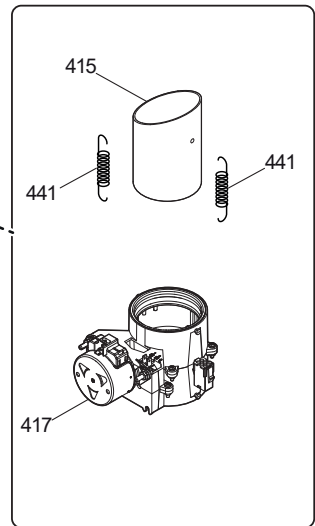

22 = 20 grids G21/1

_____ COG = Combi Oven Gas

6 GN 1/1						
	AERATORE/AERATOR		DIAFRAMMA/DIAPHRAGM		FLANGIA/FLANGE	
GAS	A1 - CELLA/CAVITY	A1 - BOILER	A2 - CELLA/CAVITY	A2 - BOILER	A3 - CELLA/CAVITY	A4 - BOILER
G20	(BIANCO/WHITE)	(BIANCO/WHITE)	0CK054(ø 4,70)	0CK054(ø 4,70)	(ø 14)	(ø 14)
G25	(BIANCO/WHITE)	(BIANCO/WHITE)	0C1162 (ø 5,30)	0CK057 (ø 5,20)	(ø 14)	(ø 14)
G25.1	(BIANCO/WHITE)	(BIANCO/WHITE)	0C2442 (ø 5,50)	0CK059 (ø 5,40)	(ø 14)	(ø 14)
G25.3	(BIANCO/WHITE)	(BIANCO/WHITE)	0C1162 (ø 5,30)	0CK057 (ø 5,20)	(ø 14)	(ø 14)
G30	(BIANCO/WHITE)	(BIANCO/WHITE)	0CK049 (ø 3,80)	0CK049 (ø 3,80)	(ø 14)	(ø 14)
G31/LPG	(BIANCO/WHITE)	(BIANCO/WHITE)	0CK407 (ø 4,05)	0CK050 (ø 3,95)	(ø 14)	(ø 14)
6 GN 2/1						
	AERATORE/AERATOR		DIAFRAMMA/DIAPHRAGM		FLANGIA/FLANGE	
GAS	A1 - CELLA/CAVITY	A1 - BOILER	A2 - CELLA/CAVITY	A2 - BOILER	A3 - CELLA/CAVITY	A4 - BOILER
G20	(ARANCIO/ORANGE)	(GIALLA/YELLOW)	0C2442 (ø 5,50)	0CK060 (ø 5,45)	(ø 22)	(ø 15)
G25	(ARANCIO/ORANGE)	(GIALLA/YELLOW)	0CK063 (ø 6,30)	0CK062 (ø 6,10)	(ø 22)	(ø 15)
G25.1	(ARANCIO/ORANGE)	(GIALLA/YELLOW)	0CK064 (ø 6,60)	0C1161 (ø 6,50)	(ø 22)	(ø 15)
G25.3	(ARANCIO/ORANGE)	(GIALLA/YELLOW)	0CK063 (ø 6,30)	0CK062 (ø 6,10)	(ø 22)	(ø 15)
G30	(ARANCIO/ORANGE)	(GIALLA/YELLOW)	0CK052 (ø 4,40)	0CK051 (ø 4,25)	(ø 22)	(ø 15)
G31/LPG	(ARANCIO/ORANGE)	(GIALLA/YELLOW)	0CK053 (ø 4,60)	0CK053 (ø 4,60)	(ø 22)	(ø 15)
10 GN 1/1						
	AERATORE/AERATOR		DIAFRAMMA/DIAPHRAGM		FLANGIA/FLANGE	
GAS	A1 - CELLA/CAVITY	A1 - BOILER	A2 - CELLA/CAVITY	A2 - BOILER	A3 - CELLA/CAVITY	A4 - BOILER
G20	(BIANCO/WHITE)	0C4630 (FUCCIA/FUCHSIA)	0C4384 (ø 4,75)	0CK061 (ø 6,05)	(ø 21)	(ø 21)
G25	(BIANCO/WHITE)	0C4630 (FUCCIA/FUCHSIA)	0CK058 (ø 5,35)	0CK065 (ø 6,80)	(ø 21)	(ø 21)
G25.1	(BIANCO/WHITE)	0C4630 (FUCCIA/FUCHSIA)	514409C00 (ø 5,55)	0C9507(ø 7,25)	(ø 21)	(ø 21)
G25.3	(BIANCO/WHITE)	0C4630 (FUCCIA/FUCHSIA)	0CK057 (ø 5,20)	514409R00 (ø 6,85)	(ø 21)	(ø 21)
G30	(BIANCO/WHITE)	0C4630 (FUCCIA/FUCHSIA)	0CK048(ø 3,75)	0C4384 (ø 4,75)	(ø 21)	(ø 21)
G31/LPG	(BIANCO/WHITE)	0C4630 (FUCCIA/FUCHSIA)	0CK050 (ø 3,95)	0CK056 (ø 5,15)	(ø 21)	(ø 21)
10 GN 2/1						
	AERATORE/AERATOR		DIAFRAMMA/DIAPHRAGM		FLANGIA/FLANGE	
GAS	A1 - CELLA/CAVITY	A1 - BOILER	A2 - CELLA/CAVITY	A2 - BOILER	A3 - CELLA/CAVITY	A4 - BOILER
G20	0C1045 (ROSSA/RED)	0C4630 (FUCCIA/FUCHSIA)	0CK064 (ø 6,60)	0CK063 (ø 6,30)	(ø 26)	(ø 23)
G25	0C1045 (ROSSA/RED)	0C4630 (FUCCIA/FUCHSIA)	0CK069 (ø 7,60)	0CK067 (ø 7,20)	(ø 26)	(ø 23)
G25.1	0C1045 (ROSSA/RED)	0C4630 (FUCCIA/FUCHSIA)	514409H00 (ø 7,90)	0C2444 (ø 7,50)	(ø 26)	(ø 23)
G25.3	0C1045 (ROSSA/RED)	0C4630 (FUCCIA/FUCHSIA)	0CK068(ø 7,40)	0CK066 (ø 7,10)	(ø 26)	(ø 23)
G30	0C1045 (ROSSA/RED)	0C4630 (FUCCIA/FUCHSIA)	0C4385 (ø 5,00)	0CK055 (ø 4,80)	(ø 26)	(ø 23)
G31/LPG	0C1045 (ROSSA/RED)	0C4630 (FUCCIA/FUCHSIA)	0C2442 (ø 5,50)	0CK057 (ø 5,20)	(ø 26)	(ø 23)