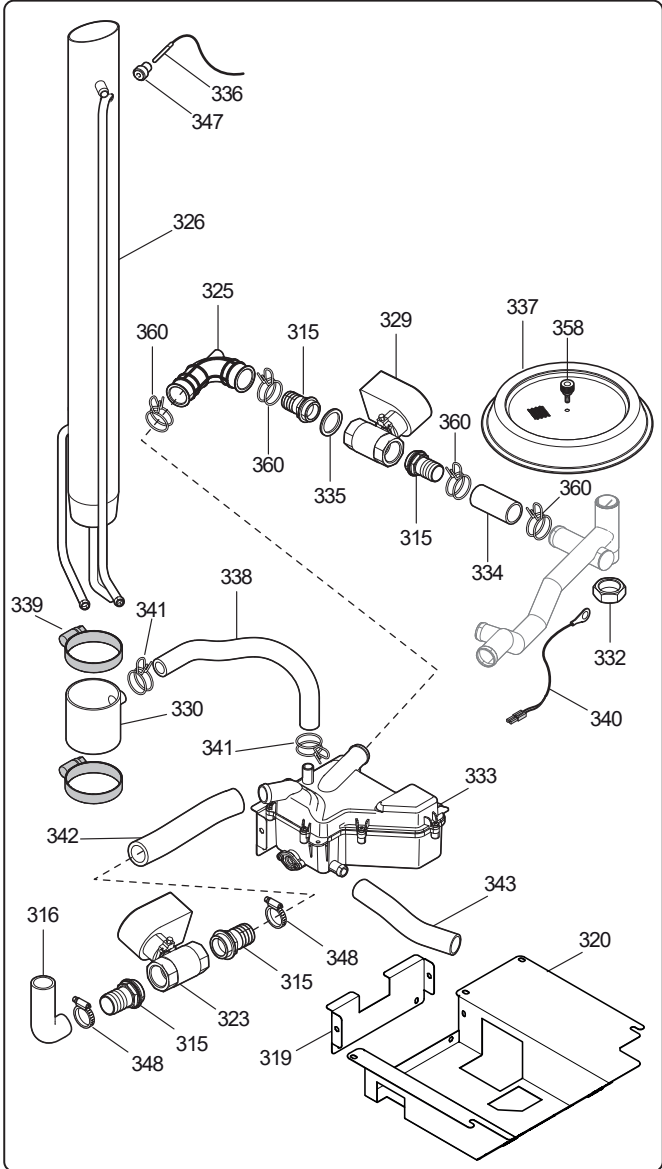

22 = 20 grids G21/1

_____ COG = Combi Oven Gas

6 GN 1/1						
AERATORE/AERATOR		DIAFRAMMA/DIAPHRAGM			FLANGIA/FLANGE	
GAS	A1 - CELLA/CAVITY	A1 - BOILER	A2 - CELLA/CAVITY	A2 - BOILER	A3 - CELLA/CAVITY	A4 - BOILER
G20	(BIANCO/WHITE)	(BIANCO/WHITE)	0CK054(ø 4,70)	0CK054(ø 4,70)	(ø 14)	(ø 14)
G25	(BIANCO/WHITE)	(BIANCO/WHITE)	0C1162 (ø 5,30)	0CK057 (ø 5,20)	(ø 14)	(ø 14)
G25.1	(BIANCO/WHITE)	(BIANCO/WHITE)	0C2442 (ø 5,50)	0CK059 (ø 5,40)	(ø 14)	(ø 14)
G25.3	(BIANCO/WHITE)	(BIANCO/WHITE)	0C1162 (ø 5,30)	0CK057 (ø 5,20)	(ø 14)	(ø 14)
G30	(BIANCO/WHITE)	(BIANCO/WHITE)	0CK049 (ø 3,80)	0CK049 (ø 3,80)	(ø 14)	(ø 14)
G31/LPG	(BIANCO/WHITE)	(BIANCO/WHITE)	0CK407 (ø 4,05)	0CK050 (ø 3,95)	(ø 14)	(ø 14)
6 GN 2/1						
AERATORE/AERATOR		DIAFRAMMA/DIAPHRAGM			FLANGIA/FLANGE	
GAS	A1 - CELLA/CAVITY	A1 - BOILER	A2 - CELLA/CAVITY	A2 - BOILER	A3 - CELLA/CAVITY	A4 - BOILER
G20	(ARANCIO/ORANGE)	(GIALLA/YELLOW)	0C2442 (ø 5,50)	0CK060 (ø 5,45)	(ø 22)	(ø 15)
G25	(ARANCIO/ORANGE)	(GIALLA/YELLOW)	0CK063 (ø 6,30)	0CK062 (ø 6,10)	(ø 22)	(ø 15)
G25.1	(ARANCIO/ORANGE)	(GIALLA/YELLOW)	0CK064 (ø 6,60)	0C1161 (ø 6,50)	(ø 22)	(ø 15)
G25.3	(ARANCIO/ORANGE)	(GIALLA/YELLOW)	0CK063 (ø 6,30)	0CK062 (ø 6,10)	(ø 22)	(ø 15)
G30	(ARANCIO/ORANGE)	(GIALLA/YELLOW)	0CK052 (ø 4,40)	0CK051 (ø 4,25)	(ø 22)	(ø 15)
G31/LPG	(ARANCIO/ORANGE)	(GIALLA/YELLOW)	0CK053 (ø 4,60)	0CK053 (ø 4,60)	(ø 22)	(ø 15)
10 GN 1/1						
AERATORE/AERATOR		DIAFRAMMA/DIAPHRAGM			FLANGIA/FLANGE	
GAS	A1 - CELLA/CAVITY	A1 - BOILER	A2 - CELLA/CAVITY	A2 - BOILER	A3 - CELLA/CAVITY	A4 - BOILER
G20	(BIANCO/WHITE)	0C4630 (FUCCIA/FUCHSIA)	0C4384 (ø 4,75)	0CK061 (ø 6,05)	(ø 21)	(ø 21)
G25	(BIANCO/WHITE)	0C4630 (FUCCIA/FUCHSIA)	0CK058 (ø 5,35)	0CK065 (ø 6,80)	(ø 21)	(ø 21)
G25.1	(BIANCO/WHITE)	0C4630 (FUCCIA/FUCHSIA)	514409C00 (ø 5,55)	0C9507(ø 7,25)	(ø 21)	(ø 21)
G25.3	(BIANCO/WHITE)	0C4630 (FUCCIA/FUCHSIA)	0CK057 (ø 5,20)	514409R00 (ø 6,85)	(ø 21)	(ø 21)
G30	(BIANCO/WHITE)	0C4630 (FUCCIA/FUCHSIA)	0CK048(ø 3,75)	0C4384 (ø 4,75)	(ø 21)	(ø 21)
G31/LPG	(BIANCO/WHITE)	0C4630 (FUCCIA/FUCHSIA)	0CK050 (ø 3,95)	0CK056 (ø 5,15)	(ø 21)	(ø 21)
10 GN 2/1						
AERATORE/AERATOR		DIAFRAMMA/DIAPHRAGM			FLANGIA/FLANGE	
GAS	A1 - CELLA/CAVITY	A1 - BOILER	A2 - CELLA/CAVITY	A2 - BOILER	A3 - CELLA/CAVITY	A4 - BOILER
G20	0C1045 (ROSSA/RED)	0C4630 (FUCCIA/FUCHSIA)	0CK064 (ø 6,60)	0CK063 (ø 6,30)	(ø 26)	(ø 23)
G25	0C1045 (ROSSA/RED)	0C4630 (FUCCIA/FUCHSIA)	0CK069 (ø 7,60)	0CK067 (ø 7,20)	(ø 26)	(ø 23)
G25.1	0C1045 (ROSSA/RED)	0C4630 (FUCCIA/FUCHSIA)	514409H00 (ø 7,90)	0C2444 (ø 7,50)	(ø 26)	(ø 23)
G25.3	0C1045 (ROSSA/RED)	0C4630 (FUCCIA/FUCHSIA)	0CK068(ø 7,40)	0CK066 (ø 7,10)	(ø 26)	(ø 23)
G30	0C1045 (ROSSA/RED)	0C4630 (FUCCIA/FUCHSIA)	0C4385 (ø 5,00)	0CK055 (ø 4,80)	(ø 26)	(ø 23)
G31/LPG	0C1045 (ROSSA/RED)	0C4630 (FUCCIA/FUCHSIA)	0C2442 (ø 5,50)	0CK057 (ø 5,20)	(ø 26)	(ø 23)