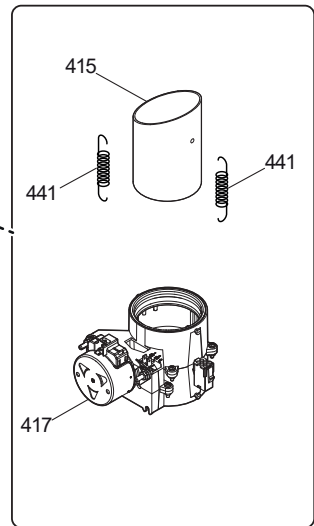

22 = 20 grids G21/1

_____ COG = Combi Oven Gas

6 GN 1/1						
AERATORE/AERATOR		DIAFRAMMA/DIAPHRAGM			FLANGIA/FLANGE	
GAS	A1 - CELLA/CAVITY	A1 - BOILER	A2 - CELLA/CAVITY	A2 - BOILER	A3 - CELLA/CAVITY	A4 - BOILER
G20	(BIANCO/WHITE)	(BIANCO/WHITE)	0CK054(ø 4,70)	0CK054(ø 4,70)	(ø 14)	(ø 14)
G25	(BIANCO/WHITE)	(BIANCO/WHITE)	0C1162 (ø 5,30)	0CK057 (ø 5,20)	(ø 14)	(ø 14)
G25.1	(BIANCO/WHITE)	(BIANCO/WHITE)	0C2442 (ø 5,50)	0CK059 (ø 5,40)	(ø 14)	(ø 14)
G25.3	(BIANCO/WHITE)	(BIANCO/WHITE)	0C1162 (ø 5,30)	0CK057 (ø 5,20)	(ø 14)	(ø 14)
G30	(BIANCO/WHITE)	(BIANCO/WHITE)	0CK049 (ø 3,80)	0CK049 (ø 3,80)	(ø 14)	(ø 14)
G31/LPG	(BIANCO/WHITE)	(BIANCO/WHITE)	0CK407 (ø 4,05)	0CK050 (ø 3,95)	(ø 14)	(ø 14)
6 GN 2/1						
AERATORE/AERATOR		DIAFRAMMA/DIAPHRAGM			FLANGIA/FLANGE	
GAS	A1 - CELLA/CAVITY	A1 - BOILER	A2 - CELLA/CAVITY	A2 - BOILER	A3 - CELLA/CAVITY	A4 - BOILER
G20	(ARANCIO/ORANGE)	(GIALLA/YELLOW)	0C2442 (ø 5,50)	0CK060 (ø 5,45)	(ø 22)	(ø 15)
G25	(ARANCIO/ORANGE)	(GIALLA/YELLOW)	0CK063 (ø 6,30)	0CK062 (ø 6,10)	(ø 22)	(ø 15)
G25.1	(ARANCIO/ORANGE)	(GIALLA/YELLOW)	0CK064 (ø 6,60)	0C1161 (ø 6,50)	(ø 22)	(ø 15)
G25.3	(ARANCIO/ORANGE)	(GIALLA/YELLOW)	0CK063 (ø 6,30)	0CK062 (ø 6,10)	(ø 22)	(ø 15)
G30	(ARANCIO/ORANGE)	(GIALLA/YELLOW)	0CK052 (ø 4,40)	0CK051 (ø 4,25)	(ø 22)	(ø 15)
G31/LPG	(ARANCIO/ORANGE)	(GIALLA/YELLOW)	0CK053 (ø 4,60)	0CK053 (ø 4,60)	(ø 22)	(ø 15)
10 GN 1/1						
AERATORE/AERATOR		DIAFRAMMA/DIAPHRAGM			FLANGIA/FLANGE	
GAS	A1 - CELLA/CAVITY	A1 - BOILER	A2 - CELLA/CAVITY	A2 - BOILER	A3 - CELLA/CAVITY	A4 - BOILER
G20	(BIANCO/WHITE)	0C4630 (FUCCIA/FUCHSIA)	0C4384 (ø 4,75)	0CK061 (ø 6,05)	(ø 21)	(ø 21)
G25	(BIANCO/WHITE)	0C4630 (FUCCIA/FUCHSIA)	0CK058 (ø 5,35)	0CK065 (ø 6,80)	(ø 21)	(ø 21)
G25.1	(BIANCO/WHITE)	0C4630 (FUCCIA/FUCHSIA)	514409C00 (ø 5,55)	0C9507(ø 7,25)	(ø 21)	(ø 21)
G25.3	(BIANCO/WHITE)	0C4630 (FUCCIA/FUCHSIA)	0CK057 (ø 5,20)	514409R00 (ø 6,85)	(ø 21)	(ø 21)
G30	(BIANCO/WHITE)	0C4630 (FUCCIA/FUCHSIA)	0CK048(ø 3,75)	0C4384 (ø 4,75)	(ø 21)	(ø 21)
G31/LPG	(BIANCO/WHITE)	0C4630 (FUCCIA/FUCHSIA)	0CK050 (ø 3,95)	0CK056 (ø 5,15)	(ø 21)	(ø 21)
10 GN 2/1						
AERATORE/AERATOR		DIAFRAMMA/DIAPHRAGM			FLANGIA/FLANGE	
GAS	A1 - CELLA/CAVITY	A1 - BOILER	A2 - CELLA/CAVITY	A2 - BOILER	A3 - CELLA/CAVITY	A4 - BOILER
G20	0C1045 (ROSSA/RED)	0C4630 (FUCCIA/FUCHSIA)	0CK064 (ø 6,60)	0CK063 (ø 6,30)	(ø 26)	(ø 23)
G25	0C1045 (ROSSA/RED)	0C4630 (FUCCIA/FUCHSIA)	0CK069 (ø 7,60)	0CK067 (ø 7,20)	(ø 26)	(ø 23)
G25.1	0C1045 (ROSSA/RED)	0C4630 (FUCCIA/FUCHSIA)	514409H00 (ø 7,90)	0C2444 (ø 7,50)	(ø 26)	(ø 23)
G25.3	0C1045 (ROSSA/RED)	0C4630 (FUCCIA/FUCHSIA)	0CK068(ø 7,40)	0CK066 (ø 7,10)	(ø 26)	(ø 23)
G30	0C1045 (ROSSA/RED)	0C4630 (FUCCIA/FUCHSIA)	0C4385 (ø 5,00)	0CK055 (ø 4,80)	(ø 26)	(ø 23)
G31/LPG	0C1045 (ROSSA/RED)	0C4630 (FUCCIA/FUCHSIA)	0C2442 (ø 5,50)	0CK057 (ø 5,20)	(ø 26)	(ø 23)