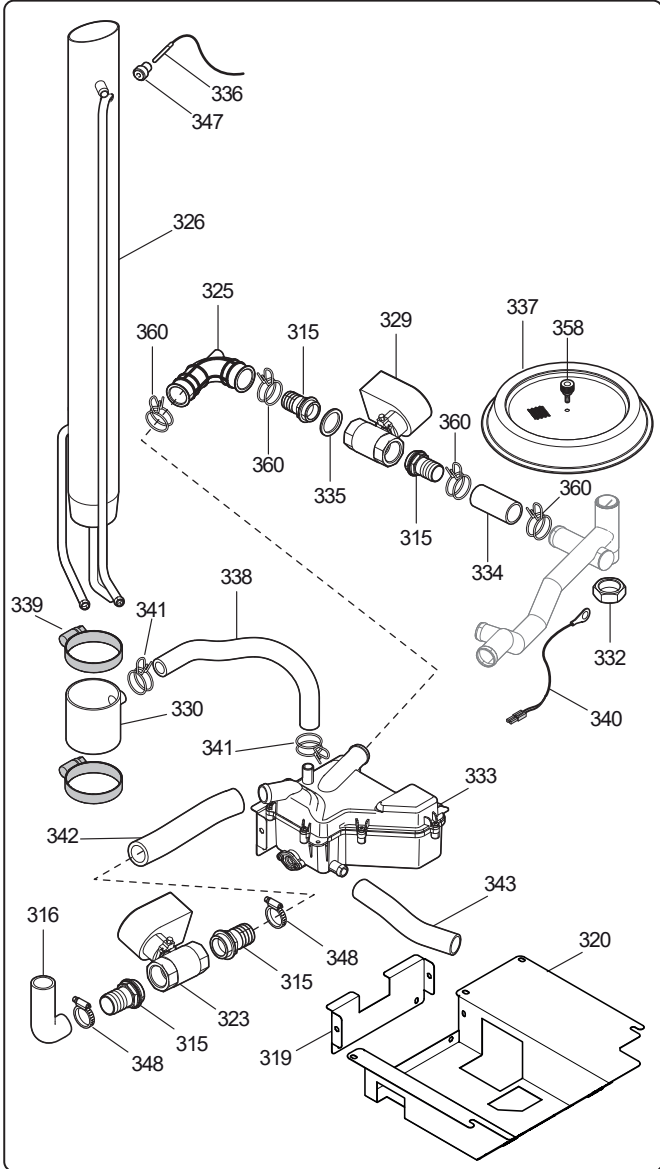

22 = 20 grids G21/1

_____ COG = Combi Oven Gas

6 GN 1/1						
AERATORE/AERATOR		DIAFRAMMA/DIAPHRAGM			FLANGIA/FLANGE	
GAS	A1 - CELLA/CAVITY	A1 - BOILER	A2 - CELLA/CAVITY	A2 - BOILER	A3 - CELLA/CAVITY	A4 - BOILER
G20	(BIANCO/WHITE)	(BIANCO/WHITE)	0CK054(ø 4,70)	0CK054(ø 4,70)	(ø 14)	(ø 14)
G25	(BIANCO/WHITE)	(BIANCO/WHITE)	0C1162 (ø 5,30)	0CK057 (ø 5,20)	(ø 14)	(ø 14)
G25.1	(BIANCO/WHITE)	(BIANCO/WHITE)	0C2442 (ø 5,50)	0CK059 (ø 5,40)	(ø 14)	(ø 14)
G25.3	(BIANCO/WHITE)	(BIANCO/WHITE)	0C1162 (ø 5,30)	0CK057 (ø 5,20)	(ø 14)	(ø 14)
G30	(BIANCO/WHITE)	(BIANCO/WHITE)	0CK049 (ø 3,80)	0CK049 (ø 3,80)	(ø 14)	(ø 14)
G31/LPG	(BIANCO/WHITE)	(BIANCO/WHITE)	0CK407 (ø 4,05)	0CK050 (ø 3,95)	(ø 14)	(ø 14)
6 GN 2/1						
AERATORE/AERATOR		DIAFRAMMA/DIAPHRAGM			FLANGIA/FLANGE	
GAS	A1 - CELLA/CAVITY	A1 - BOILER	A2 - CELLA/CAVITY	A2 - BOILER	A3 - CELLA/CAVITY	A4 - BOILER
G20	(ARANCIO/ORANGE)	(GIALLA/YELLOW)	0C2442 (ø 5,50)	0CK060 (ø 5,45)	(ø 22)	(ø 15)
G25	(ARANCIO/ORANGE)	(GIALLA/YELLOW)	0CK063 (ø 6,30)	0CK062 (ø 6,10)	(ø 22)	(ø 15)
G25.1	(ARANCIO/ORANGE)	(GIALLA/YELLOW)	0CK064 (ø 6,60)	0C1161 (ø 6,50)	(ø 22)	(ø 15)
G25.3	(ARANCIO/ORANGE)	(GIALLA/YELLOW)	0CK063 (ø 6,30)	0CK062 (ø 6,10)	(ø 22)	(ø 15)
G30	(ARANCIO/ORANGE)	(GIALLA/YELLOW)	0CK052 (ø 4,40)	0CK051 (ø 4,25)	(ø 22)	(ø 15)
G31/LPG	(ARANCIO/ORANGE)	(GIALLA/YELLOW)	0CK053 (ø 4,60)	0CK053 (ø 4,60)	(ø 22)	(ø 15)
10 GN 1/1						
AERATORE/AERATOR		DIAFRAMMA/DIAPHRAGM			FLANGIA/FLANGE	
GAS	A1 - CELLA/CAVITY	A1 - BOILER	A2 - CELLA/CAVITY	A2 - BOILER	A3 - CELLA/CAVITY	A4 - BOILER
G20	(BIANCO/WHITE)	0C4630 (FUCCIA/FUCHSIA)	0C4384 (ø 4,75)	0CK061 (ø 6,05)	(ø 21)	(ø 21)
G25	(BIANCO/WHITE)	0C4630 (FUCCIA/FUCHSIA)	0CK058 (ø 5,35)	0CK065 (ø 6,80)	(ø 21)	(ø 21)
G25.1	(BIANCO/WHITE)	0C4630 (FUCCIA/FUCHSIA)	514409C00 (ø 5,55)	0C9507(ø 7,25)	(ø 21)	(ø 21)
G25.3	(BIANCO/WHITE)	0C4630 (FUCCIA/FUCHSIA)	0CK057 (ø 5,20)	514409R00 (ø 6,85)	(ø 21)	(ø 21)
G30	(BIANCO/WHITE)	0C4630 (FUCCIA/FUCHSIA)	0CK048(ø 3,75)	0C4384 (ø 4,75)	(ø 21)	(ø 21)
G31/LPG	(BIANCO/WHITE)	0C4630 (FUCCIA/FUCHSIA)	0CK050 (ø 3,95)	0CK056 (ø 5,15)	(ø 21)	(ø 21)
10 GN 2/1						
AERATORE/AERATOR		DIAFRAMMA/DIAPHRAGM			FLANGIA/FLANGE	
GAS	A1 - CELLA/CAVITY	A1 - BOILER	A2 - CELLA/CAVITY	A2 - BOILER	A3 - CELLA/CAVITY	A4 - BOILER
G20	0C1045 (ROSSA/RED)	0C4630 (FUCCIA/FUCHSIA)	0CK064 (ø 6,60)	0CK063 (ø 6,30)	(ø 26)	(ø 23)
G25	0C1045 (ROSSA/RED)	0C4630 (FUCCIA/FUCHSIA)	0CK069 (ø 7,60)	0CK067 (ø 7,20)	(ø 26)	(ø 23)
G25.1	0C1045 (ROSSA/RED)	0C4630 (FUCCIA/FUCHSIA)	514409H00 (ø 7,90)	0C2444 (ø 7,50)	(ø 26)	(ø 23)
G25.3	0C1045 (ROSSA/RED)	0C4630 (FUCCIA/FUCHSIA)	0CK068(ø 7,40)	0CK066 (ø 7,10)	(ø 26)	(ø 23)
G30	0C1045 (ROSSA/RED)	0C4630 (FUCCIA/FUCHSIA)	0C4385 (ø 5,00)	0CK055 (ø 4,80)	(ø 26)	(ø 23)
G31/LPG	0C1045 (ROSSA/RED)	0C4630 (FUCCIA/FUCHSIA)	0C2442 (ø 5,50)	0CK057 (ø 5,20)	(ø 26)	(ø 23)