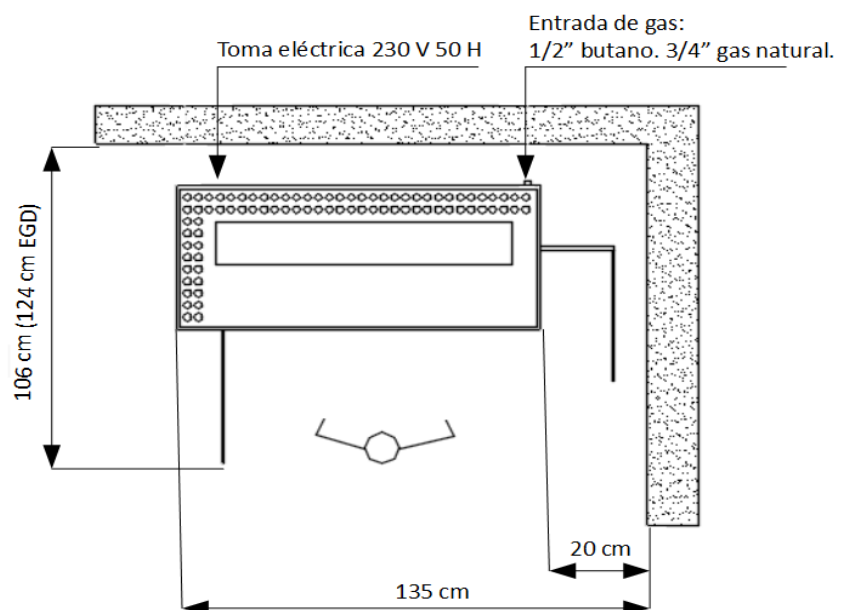

04/2019

Mod: RVG/8-CM

Production code: 8000008G

FICHA TÉCNICA 8 EG

8 espadas, 48 pollos.

MEDIDAS

Largo (mm): 1100
Fondo (mm): 480
Alto (mm): 1920
Peso (kg): 193

ILUMINACIÓN

Si /No : Opcional
Tipo : Halógenas
Potencia : 1 X 120 W

SUMINISTRO

Tensión : 230 V
Frecuencia : 50 Hz
Cable (cm) 137 (lado izquierdo)

ACCESORIOS

8 espadas
Luz interior (opcional)
Ruedas

POTENCIA/ CONSUMO

BUTANO/ PROPANO.

Presión : 30/37/50
Consumo : 3,36 kg/h
Potencia : 47,2 KW
Kcal/h : 40.592

GAS NATURAL.

Presión : 18/20
Consumo : 5,20 m3/h
Potencia : 49,6 KW
Kcal/h : 42.656

- **Soporte inoxidable** con ruedas incluido.
- **Ruedas** de diámetro 10 cm.
- Ocho quemadores.
- **Bandeja** para jugos, patatas, verduras, etc.