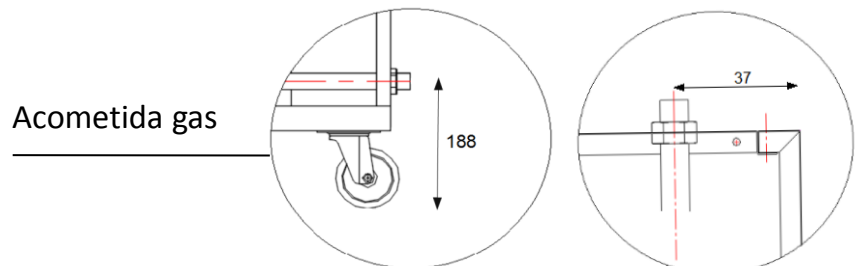

FICHA TÉCNICA 8 EG

8 espadas, 48 pollos.

MEDIDAS

Largo (mm): 1100
Fondo (mm): 480
Alto (mm): 1920
Peso (kg): 193

ILUMINACIÓN

Si /No : Opcional
Tipo : Halógenas
Potencia : 1 X 120 W

SUMINISTRO

Tensión : 230 V
Frecuencia : 50 Hz
Cable (cm) 137 (lado izquierdo)

ACCESORIOS

8 espadas
Luz interior (opcional)
Ruedas

POTENCIA/ CONSUMO

BUTANO/ PROPANO.

Presión : 30/37/50
Consumo : 3,36 kg/h
Potencia : 47,2 KW
Kcal/h : 40.592

GAS NATURAL.

Presión : 18/20
Consumo : 5,20 m3/h
Potencia : 49,6 KW
Kcal/h : 42.656

- **Soporte inoxidable** con ruedas incluido.
- **Ruedas** de diámetro 10 cm.
- Ocho quemadores.
- **Bandeja** para jugos, patatas, verduras, etc.