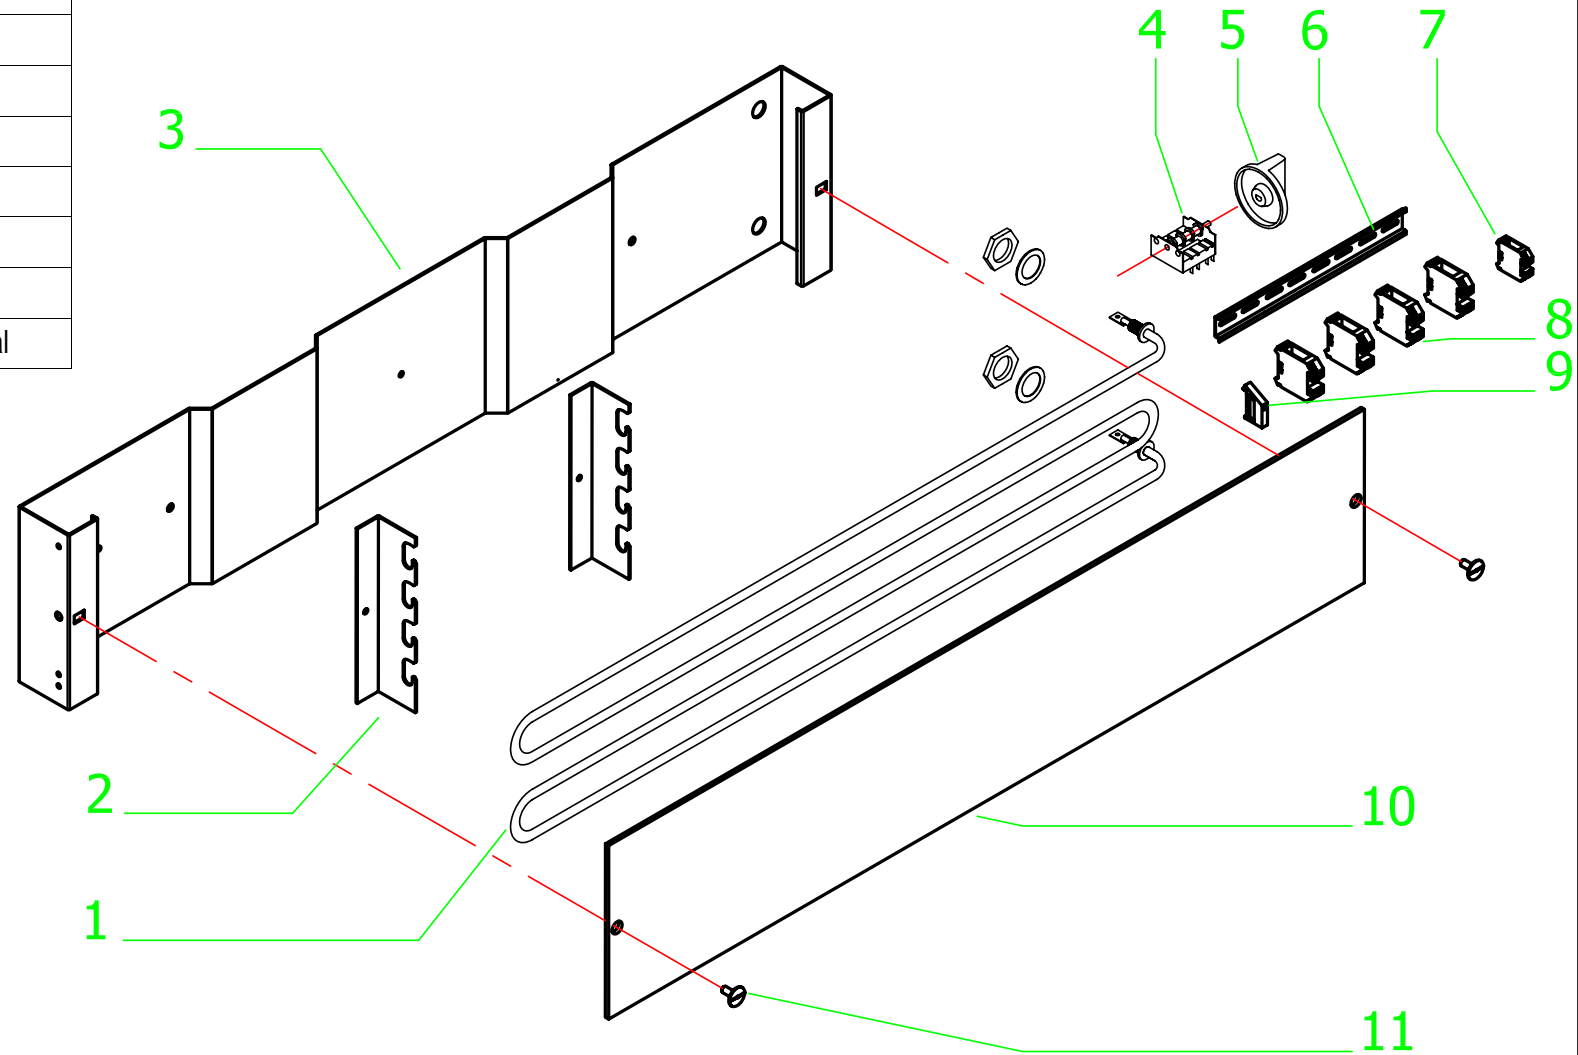

# 08 eléctrico EV

| PIEZA | REFERENCIA | NOMBRE                    |
|-------|------------|---------------------------|
| 1     | 030138-4   | Resistencia 2100w 230v    |
| 2     | 031021     | Soporte resistencias      |
| 3     | 031020     | Porta resistencias        |
| 4     | 030138-3   | Conmutador 2 posiciones   |
| 5     | 030120-R   | Mando Diamond             |
| 6     | -          | Guía bornes               |
| 7     | 030905     | Borne tierra              |
| 8     | 54007      | Borne 10 mm <sup>2</sup>  |
|       | 030904     | Borne 16 mm <sup>2</sup>  |
|       | 030903     | Borne 35 mm <sup>2</sup>  |
| 9     | 030908     | Tope final                |
| 10    | 031000     | Cristal vitro             |
| 11    | 4200034    | Tornillo fijación cristal |