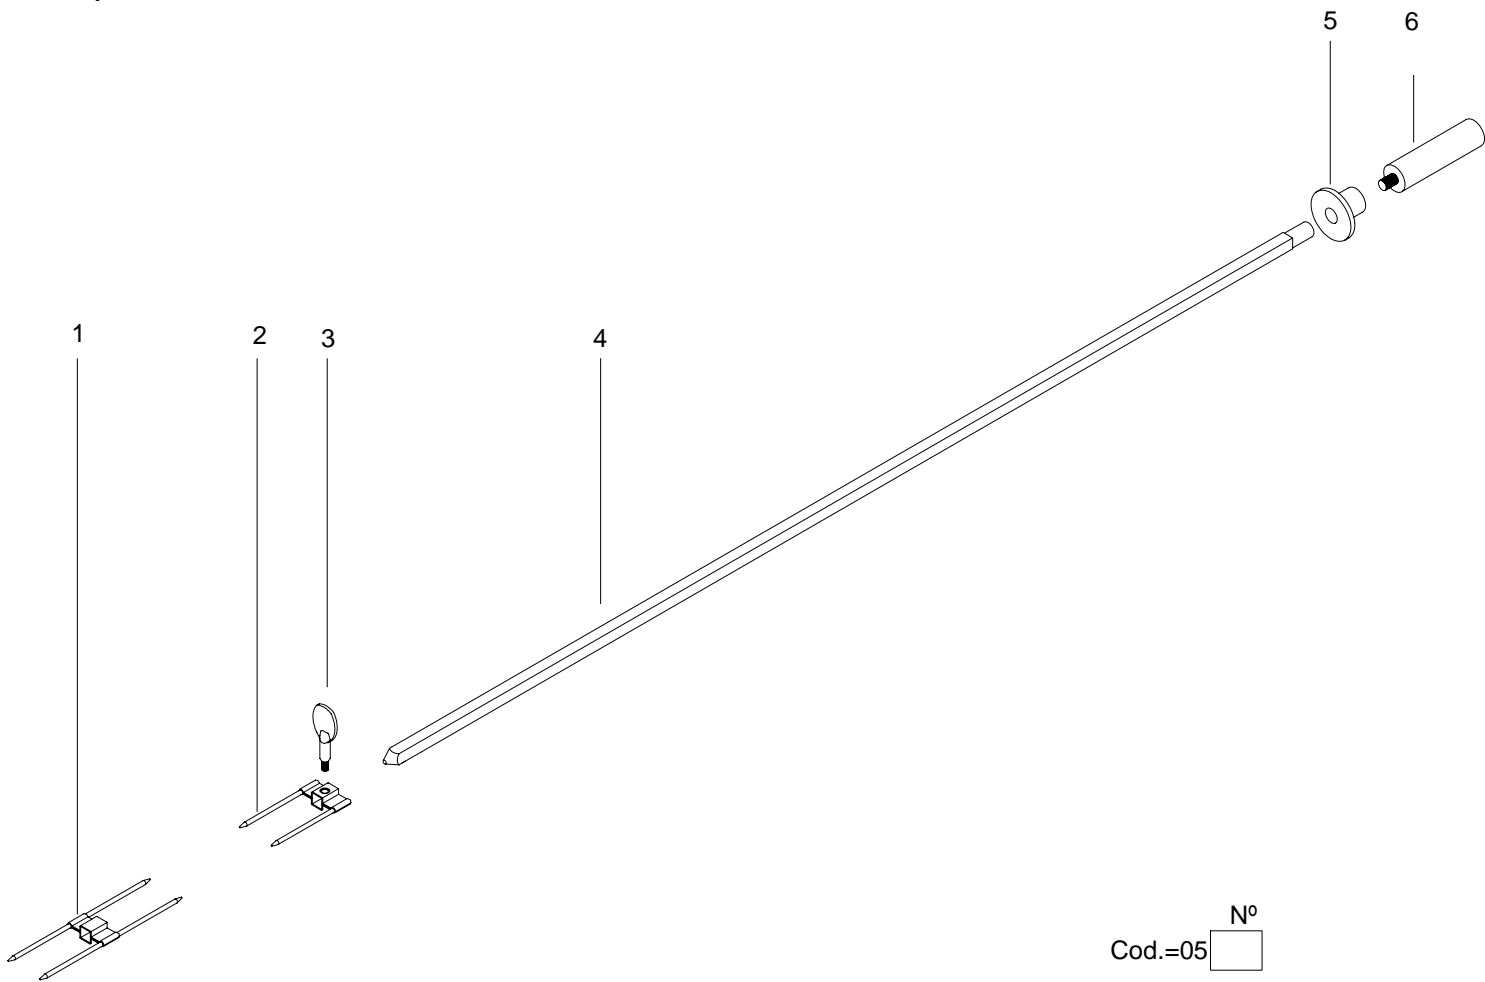

Espada

05

Cod.=05 N°

08 eléctrico EV

PIEZA	REFERENCIA	NOMBRE
1	030138-4	Resistencia 2100w 230v
2	031021	Soporte resistencias
3	031020	Porta resistencias
4	030138-3	Conmutador 2 posiciones
5	030120-R	Mando Diamond
6	-	Guía bornes
7	030905	Borne tierra
8	54007	Borne 10 mm²
	030904	Borne 16 mm²
	030903	Borne 35 mm²
9	030908	Tope final
10	031000	Cristal vitro
11	4200034	Tornillo fijación cristal