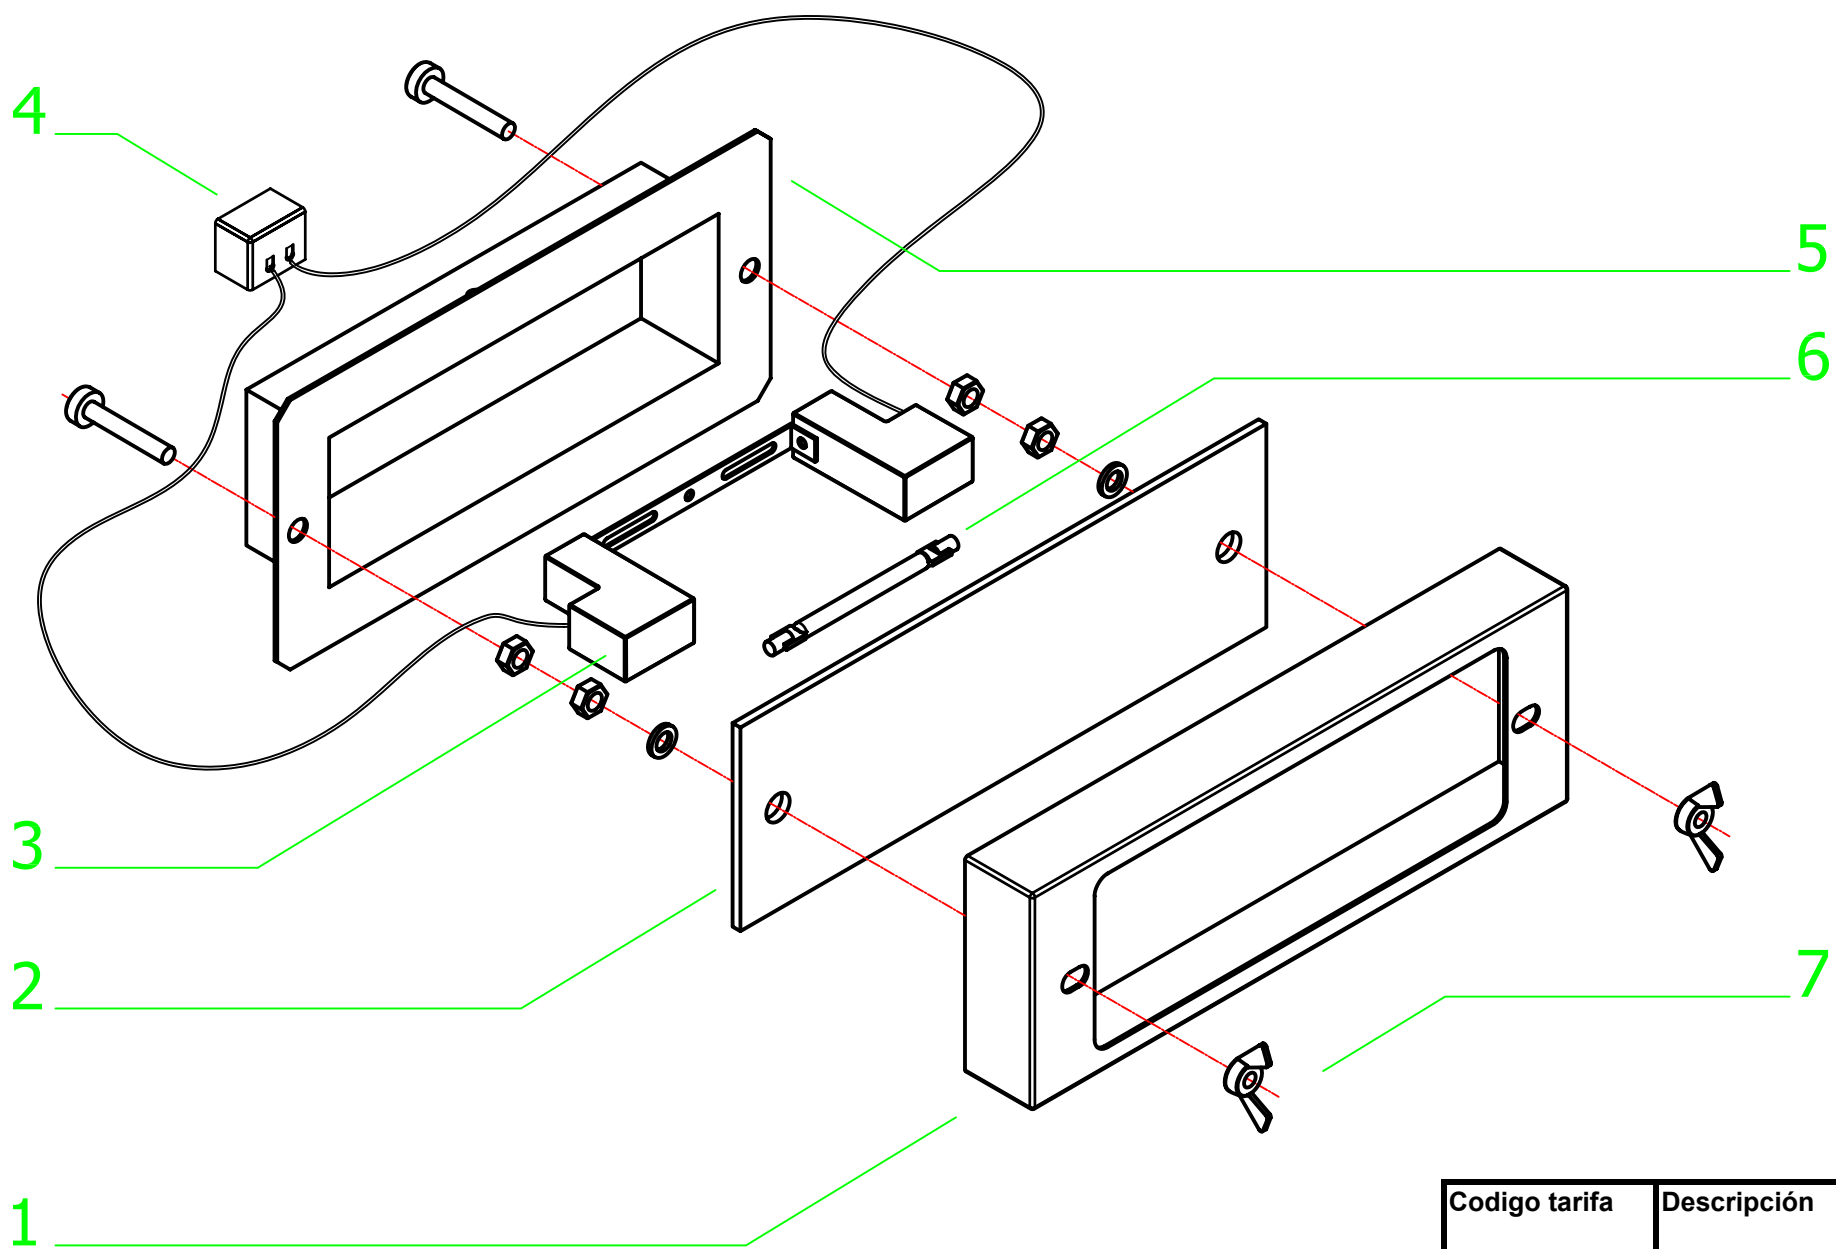

# 08 eléctrico EV

| PIEZA | REFERENCIA | NOMBRE                    |
|-------|------------|---------------------------|
| 1     | 030138-4   | Resistencia 2100w 230v    |
| 2     | 031021     | Soporte resistencias      |
| 3     | 031020     | Porta resistencias        |
| 4     | 030138-3   | Conmutador 2 posiciones   |
| 5     | 030120-R   | Mando Diamond             |
| 6     | -          | Guía bornes               |
| 7     | 030905     | Borne tierra              |
| 8     | 54007      | Borne 10 mm <sup>2</sup>  |
|       | 030904     | Borne 16 mm <sup>2</sup>  |
|       | 030903     | Borne 35 mm <sup>2</sup>  |
| 9     | 030908     | Tope final                |
| 10    | 031000     | Cristal vitro             |
| 11    | 4200034    | Tornillo fijación cristal |