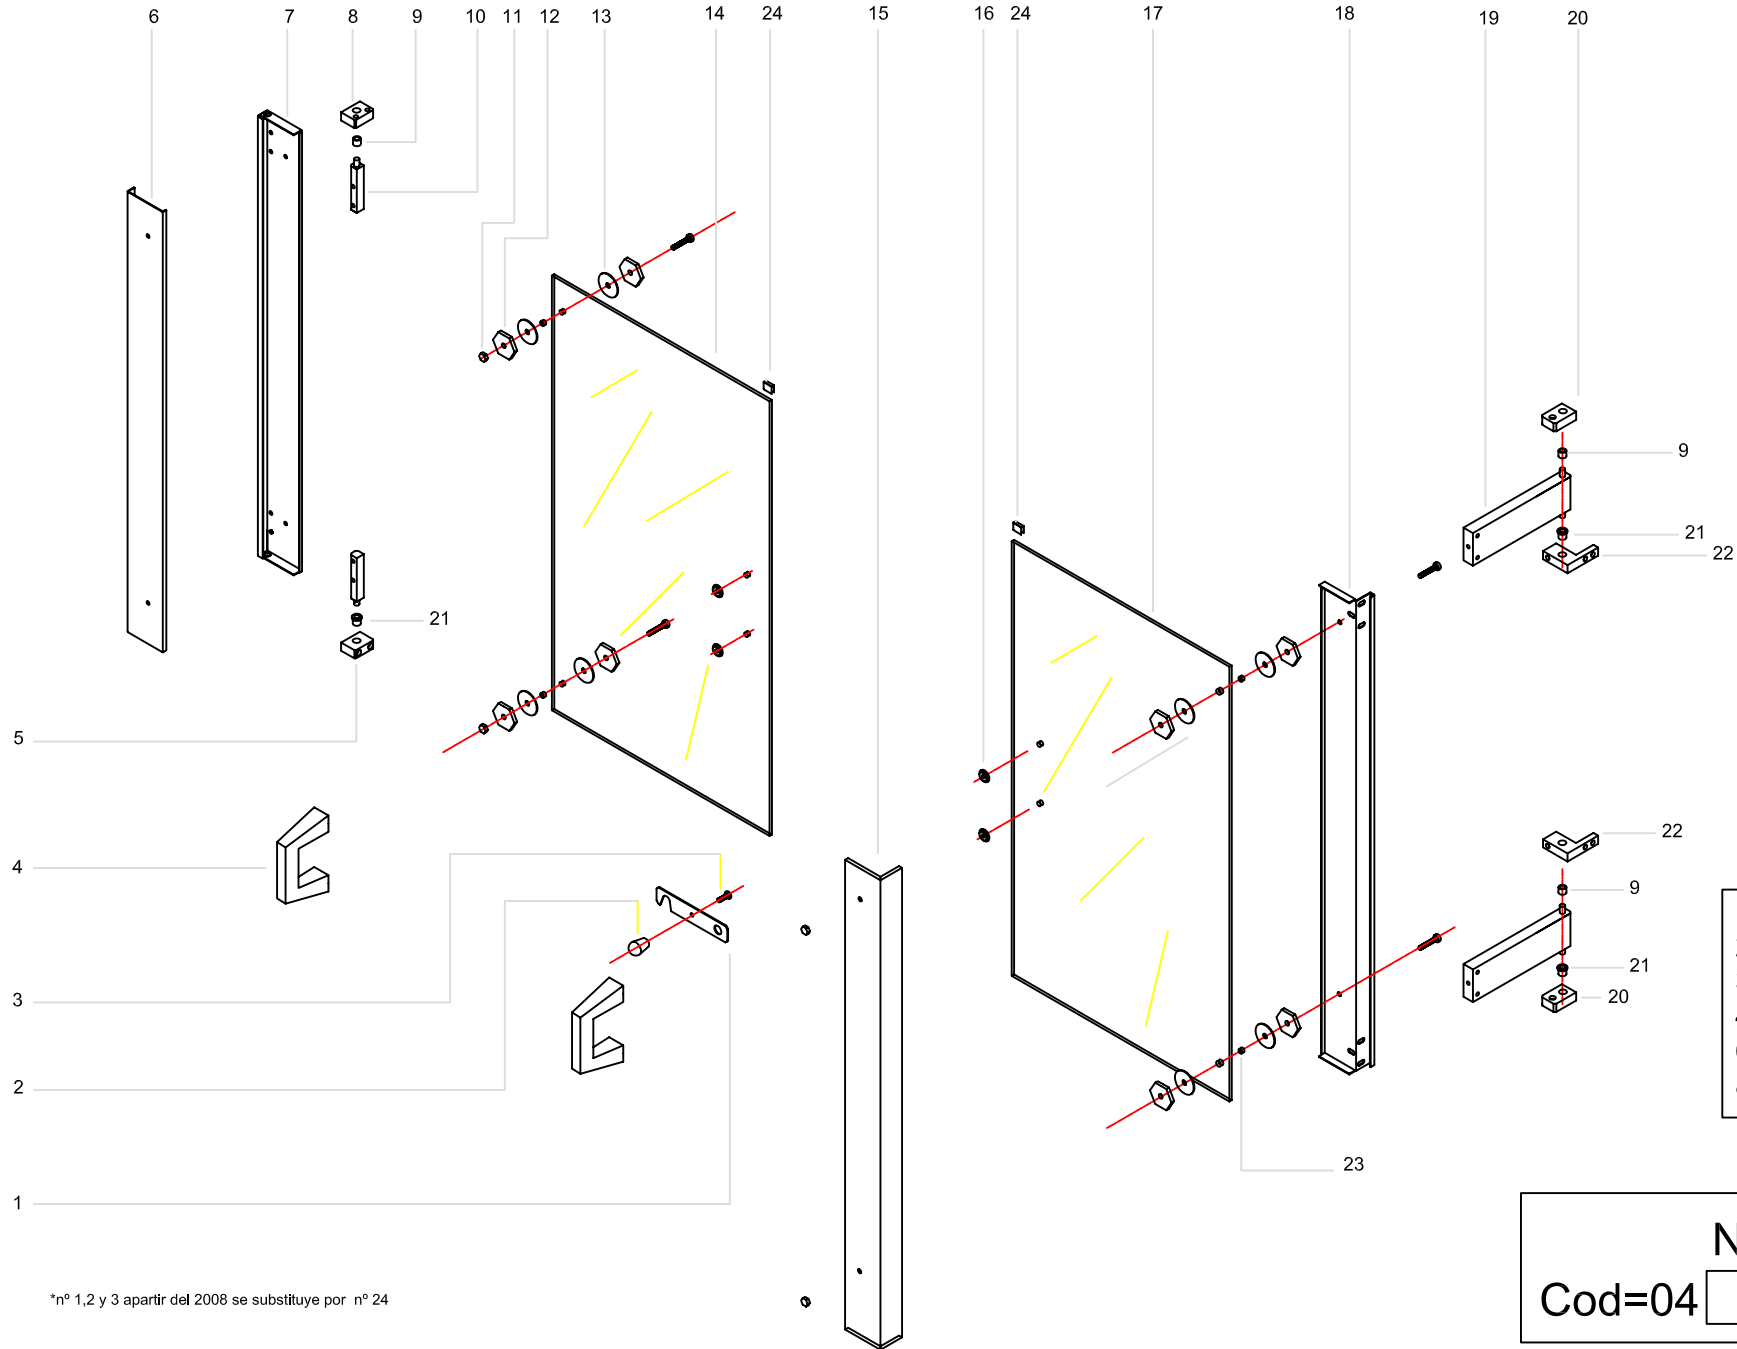

Cristales 04

*nº 1,2 y 3 apartir del 2008 se substituye por nº 24