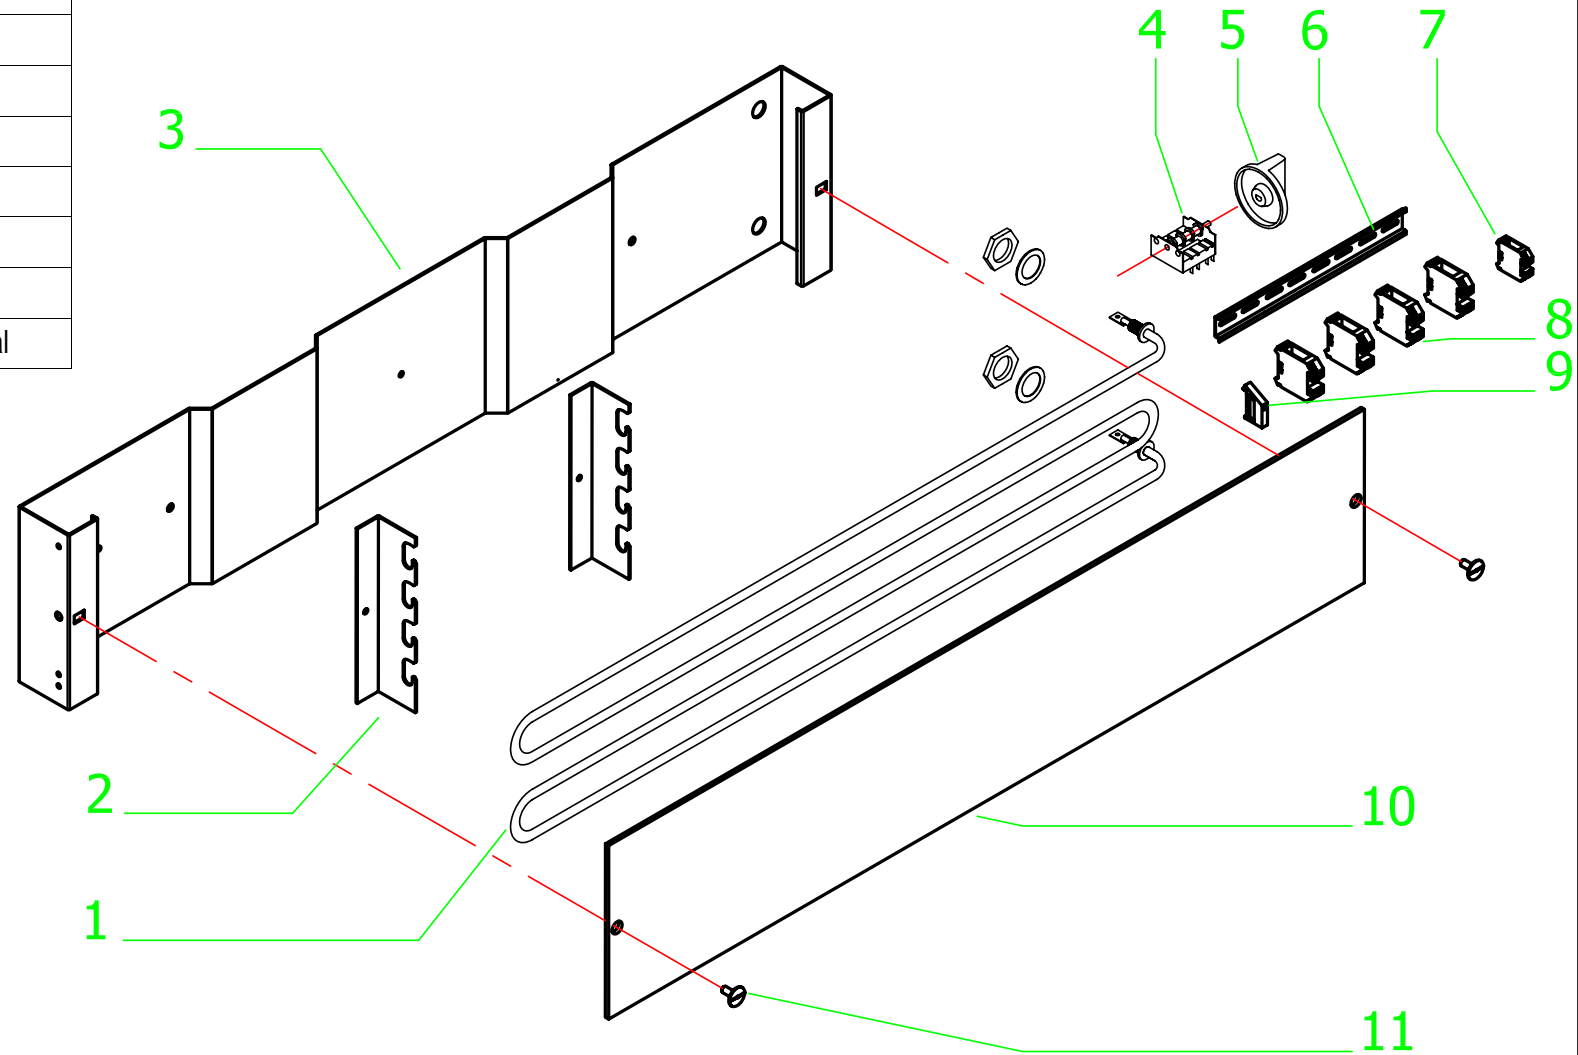

Todos= all models

Espada

05

Cod.=05 N°

08 eléctrico EV

PIEZA	REFERENCIA	NOMBRE
1	030138-4	Resistencia 2100w 230v
2	031021	Soporte resistencias
3	031020	Porta resistencias
4	030138-3	Conmutador 2 posiciones
5	030120-R	Mando Diamond
6	-	Guía bornes
7	030905	Borne tierra
8	54007	Borne 10 mm ²
	030904	Borne 16 mm ²
	030903	Borne 35 mm ²
9	030908	Tope final
10	031000	Cristal vitro
11	4200034	Tornillo fijación cristal