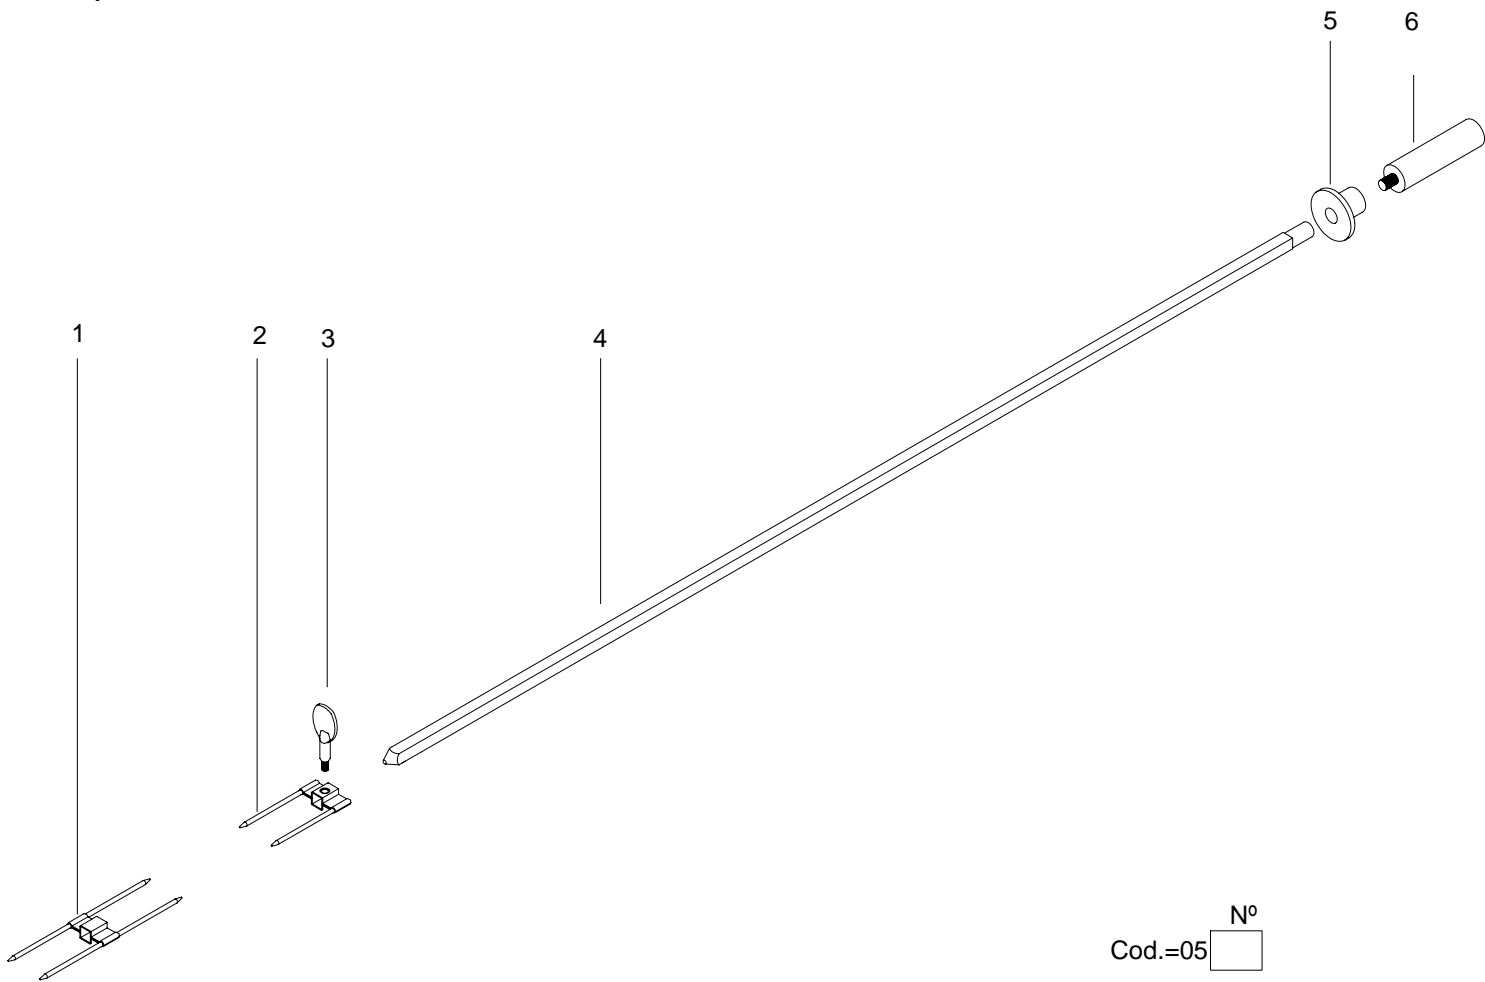

Transmision

Codigo tarifa	Descripcion	Hoja despiece
020008	Conjunto rodamiento eje 1 espada	5+6+7+8+11+24
020009	Conjunto rodamiento eje ultima espada	5+6+7+8+9+11
020010	Conjunto rodamiento eje 2ª espada	5+6+7+8+11+12
020111	Casquillo AMES EJE	1
020109	Tuerca M14	2
020206	Arandela M14	3
020203-MZ	Disco Z-19 mecanizado	4
020204-Z	Casquillo separador	5
020122	Anilla seguridad	6
020105	Rodamiento	7
020123	Pasador	8
020108-C	Eje 3 espada	9
020103-1	Porta rodamiento	11
020202-C	Eje 2 espada	12
020208-1	Eje de tensor	13
020210	Casquillo tensor / tb para cristales	14
020209-Z	Disco tensor	15
020211	Anilla seguridad tensor	16
020207-1	Soporte tensor	17
020207	Conjunto tensor	13+14+15+16+17
020110-Z	Soporte casquillo	18
020113-OMZ	Piñon Z-10 mecanizado	19
020112	Motor	20
020102-1	Soporte motor	21
020001	Cadena	22
020001-E	Union cadena	23
020107-c	Eje de 1 espada	24
020110-MZ	Piñon Z-15	25

Todos= all models

Espada

05

Cod.=05 N°

08 eléctrico EV

PIEZA	REFERENCIA	NOMBRE
1	030138-4	Resistencia 2100w 230v
2	031021	Soporte resistencias
3	031020	Porta resistencias
4	030138-3	Conmutador 2 posiciones
5	030120-R	Mando Diamond
6	-	Guía bornes
7	030905	Borne tierra
8	54007	Borne 10 mm ²
	030904	Borne 16 mm ²
	030903	Borne 35 mm ²
9	030908	Tope final
10	031000	Cristal vitro
11	4200034	Tornillo fijación cristal