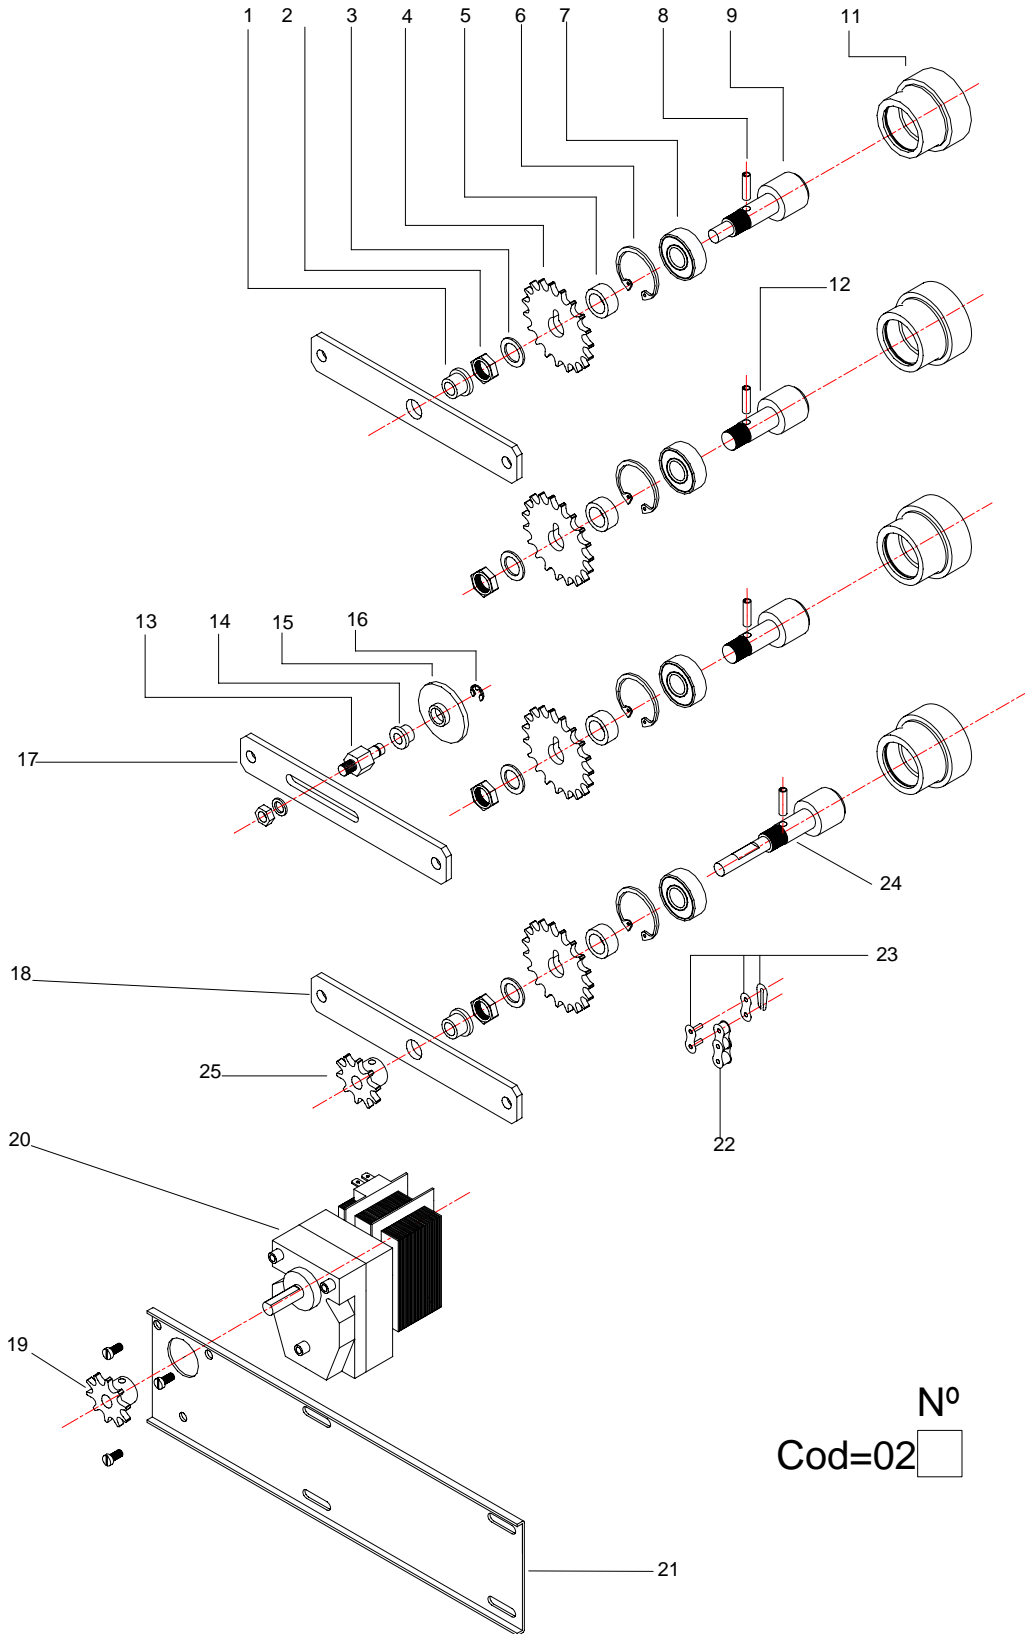

07/2018

Mod: RVE/6C-CM

Production code: 800006EV

Diamond
catering equipment

Estructura 01

Estructura 01D

Transmission 02

N^o
Cod=02

Transmision

Codigo tarifa	Descripcion	Hoja despiece
020008	Conjunto rodamiento eje 1 espada	5+6+7+8+11+24
020009	Conjunto rodamiento eje ultima espada	5+6+7+8+9+11
020010	Conjunto rodamiento eje 2ª espada	5+6+7+8+11+12
020111	Casquillo AMES EJE	1
020109	Tuerca M14	2
020206	Arandela M14	3
020203-MZ	Disco Z-19 mecanizado	4
020204-Z	Casquillo separador	5
020122	Anilla seguridad	6
020105	Rodamiento	7
020123	Pasador	8
020108-C	Eje 3 espada	9
020103-1	Porta rodamiento	11
020202-C	Eje 2 espada	12
020208-1	Eje de tensor	13
020210	Casquillo tensor / tb para cristales	14
020209-Z	Disco tensor	15
020211	Anilla seguridad tensor	16
020207-1	Soporte tensor	17
020207	Conjunto tensor	13+14+15+16+17
020110-Z	Soporte casquillo	18
020113-OMZ	Piñon Z-10 mecanizado	19
020112	Motor	20
020102-1	Soporte motor	21
020001	Cadena	22
020001-E	Union cadena	23
020107-c	Eje de 1 espada	24
020110-MZ	Piñon Z-15	25

Todos= all models

Espada

05

Cod.=05 N°

08 eléctrico EV

PIEZA	REFERENCIA	NOMBRE
1	030138-4	Resistencia 2100w 230v
2	031021	Soporte resistencias
3	031020	Porta resistencias
4	030138-3	Conmutador 2 posiciones
5	030120-R	Mando Diamond
6	-	Guía bornes
7	030905	Borne tierra
8	54007	Borne 10 mm ²
	030904	Borne 16 mm ²
	030903	Borne 35 mm ²
9	030908	Tope final
10	031000	Cristal vitro
11	4200034	Tornillo fijación cristal

Codigo tarifa	Descripción	Hoja despiece
010105-4	Tapa cristal	1
010105-5	Cristal luz vertical	2
010012	Soporte lámpara	3
300030	Regleta cerámica	4
010105-3	Portalámparas inox	5
010013	Lámpara asador	6
060100	Palomilla cristal	7