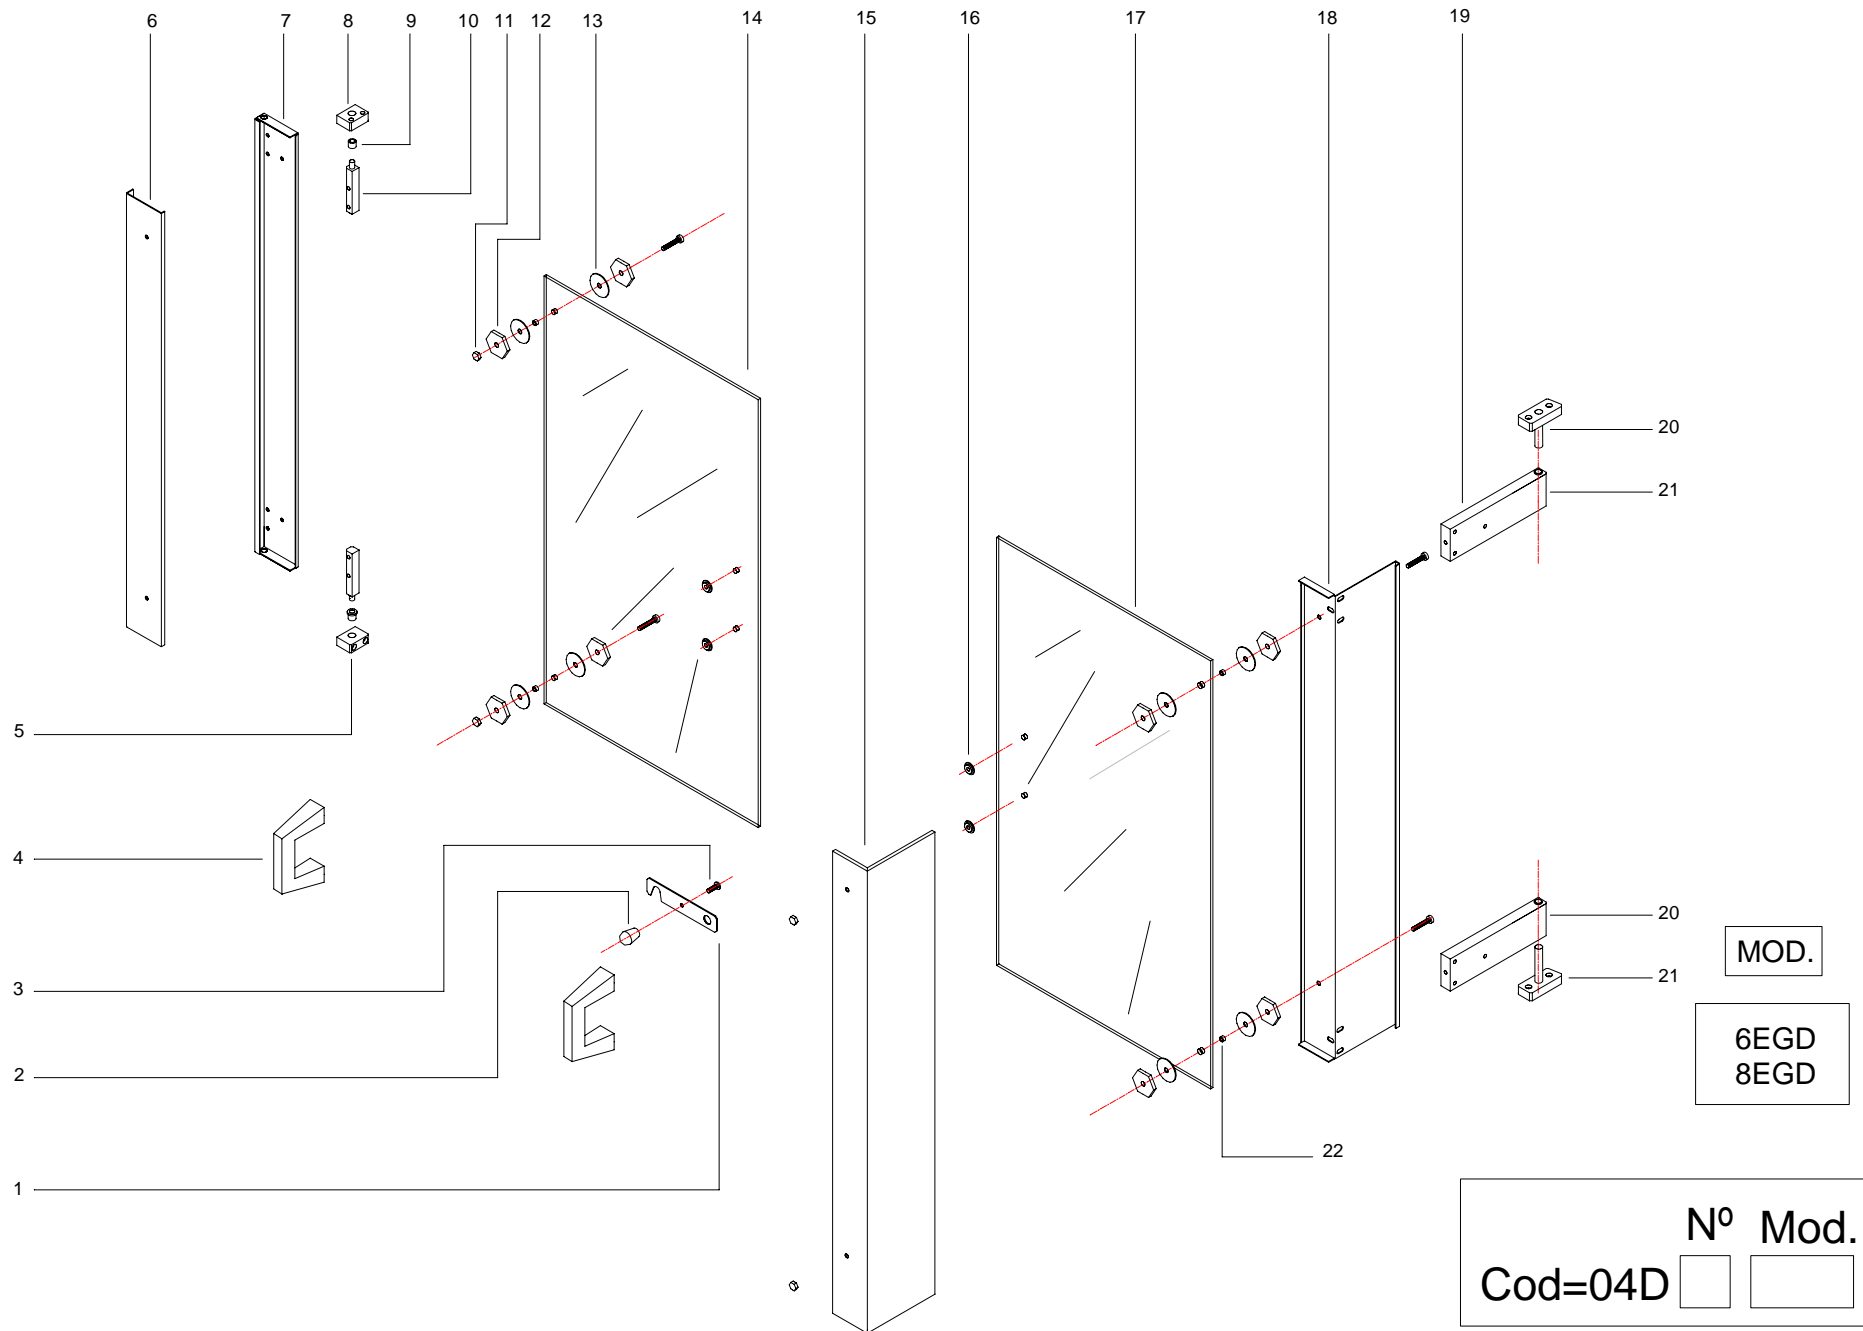

Cristales 04D