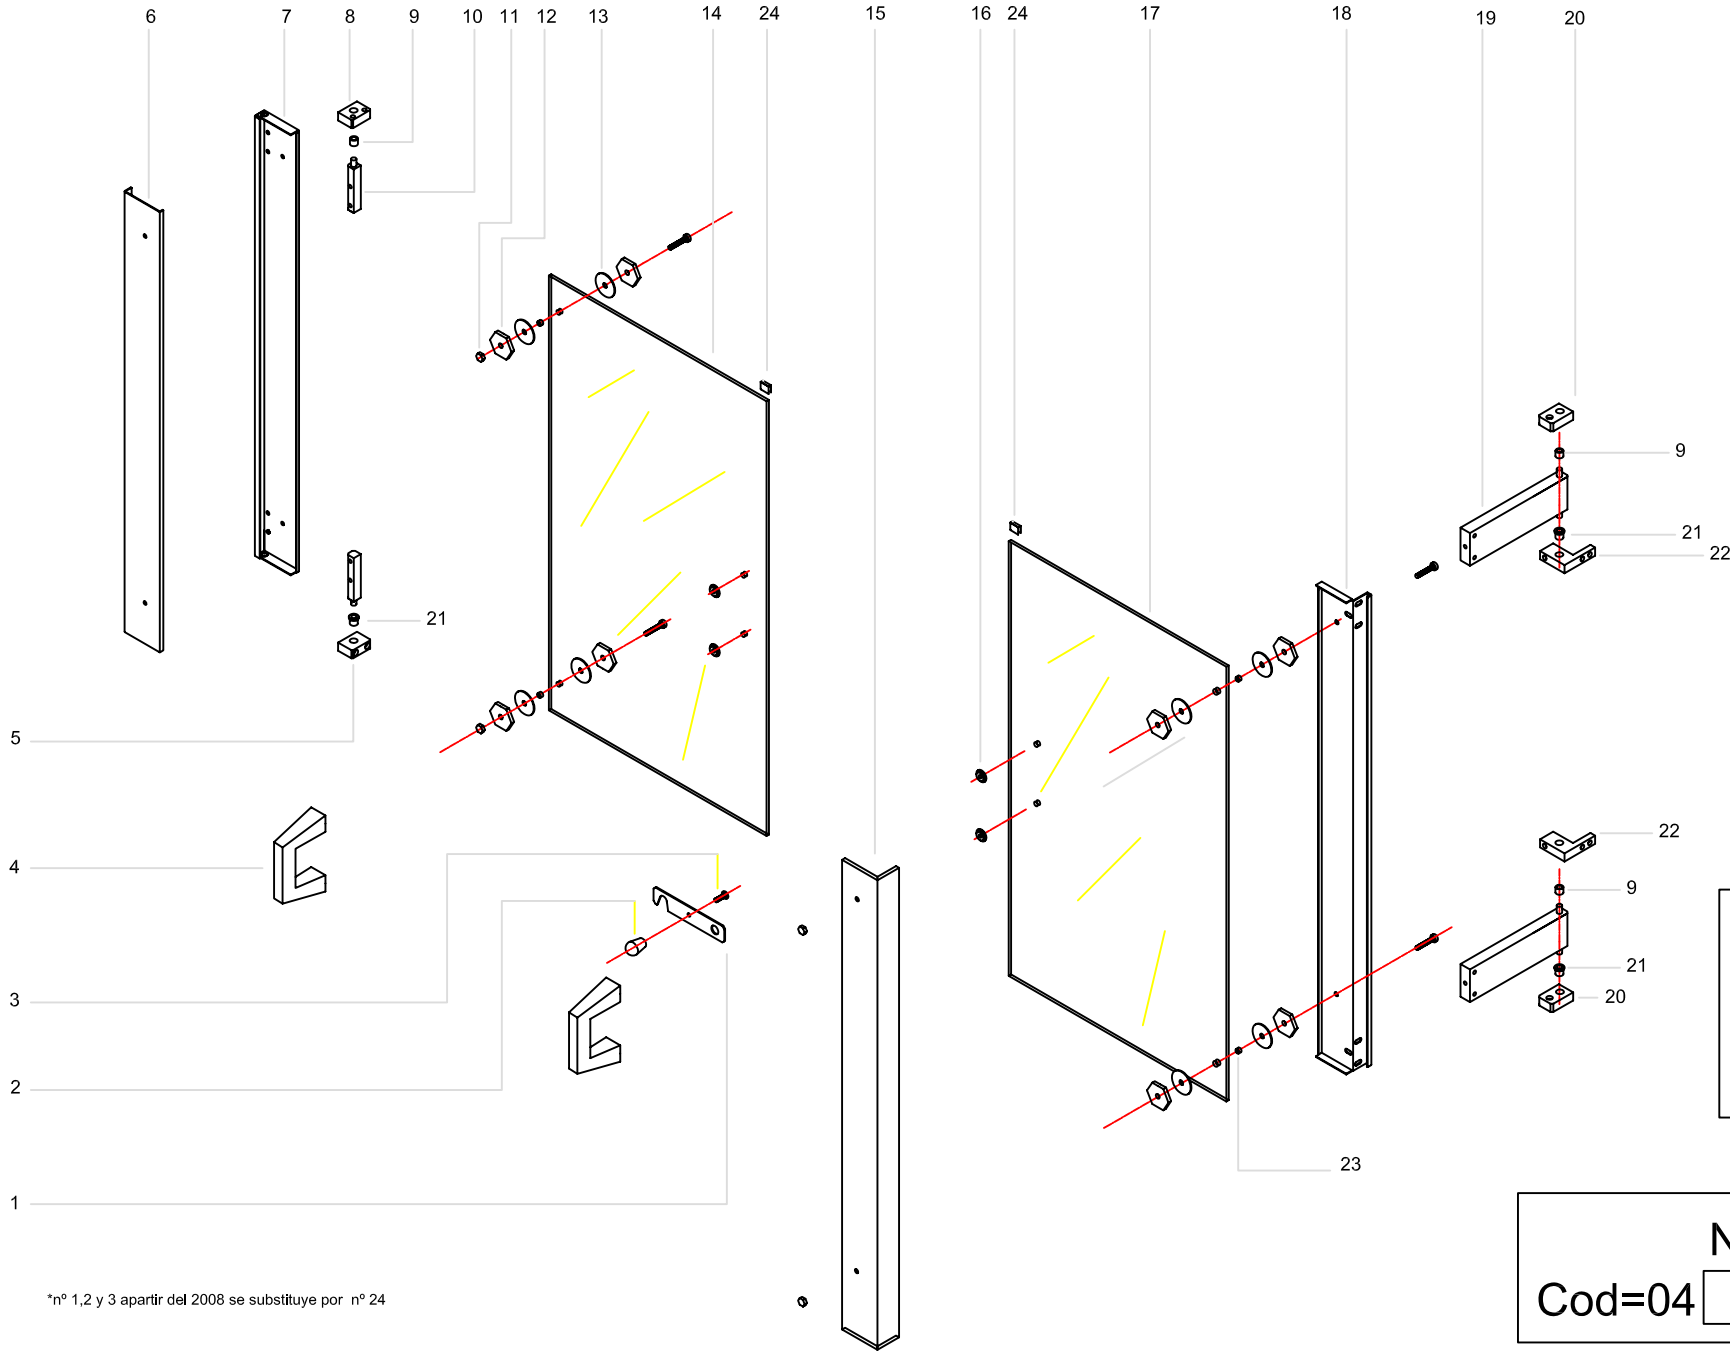

Cristales 04

MOD.	
1EG	o EE
2EG	o EE
3EG	o EE
4EG	o EE
6EG	o EE
8EG	o EE

Cod=04   N° Mod.

*nº 1,2 y 3 apartir del 2008 se substituye por nº 24