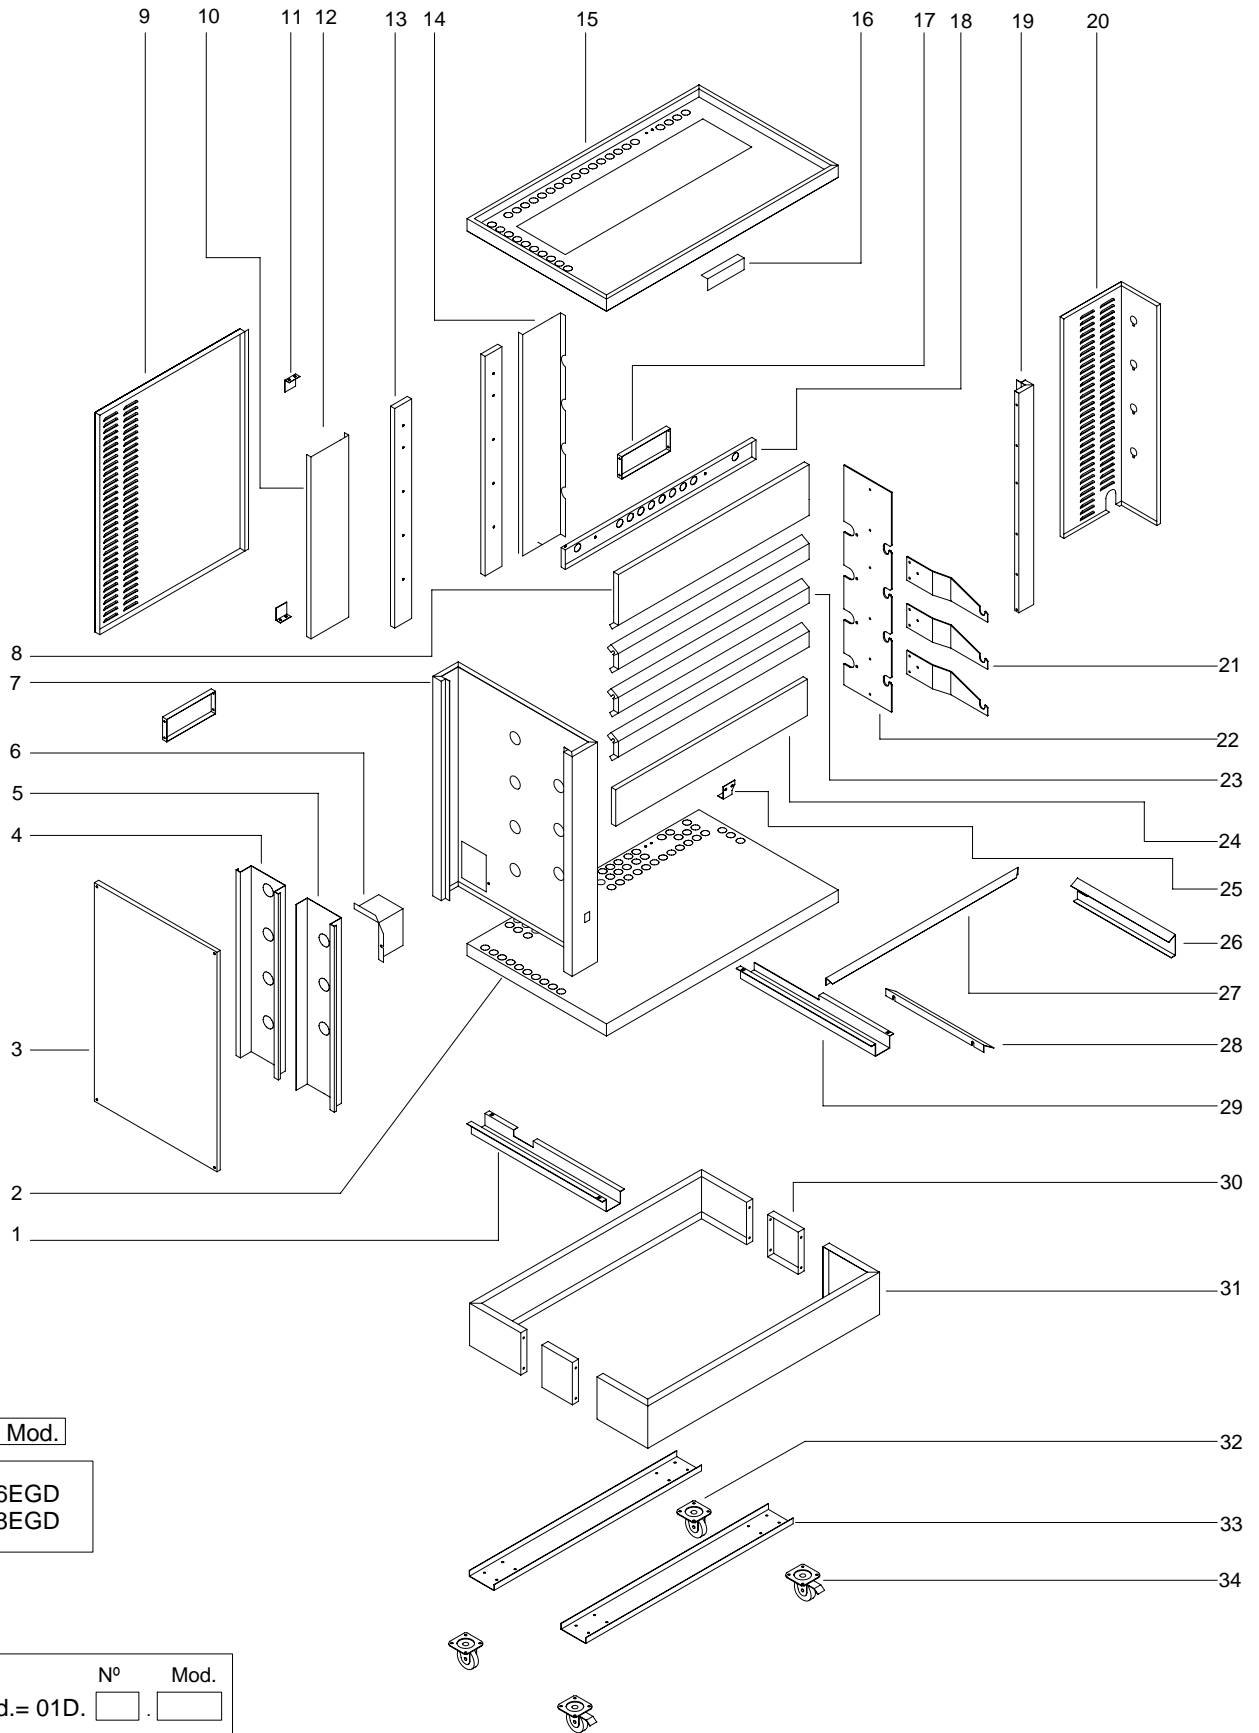

Estructura 01D