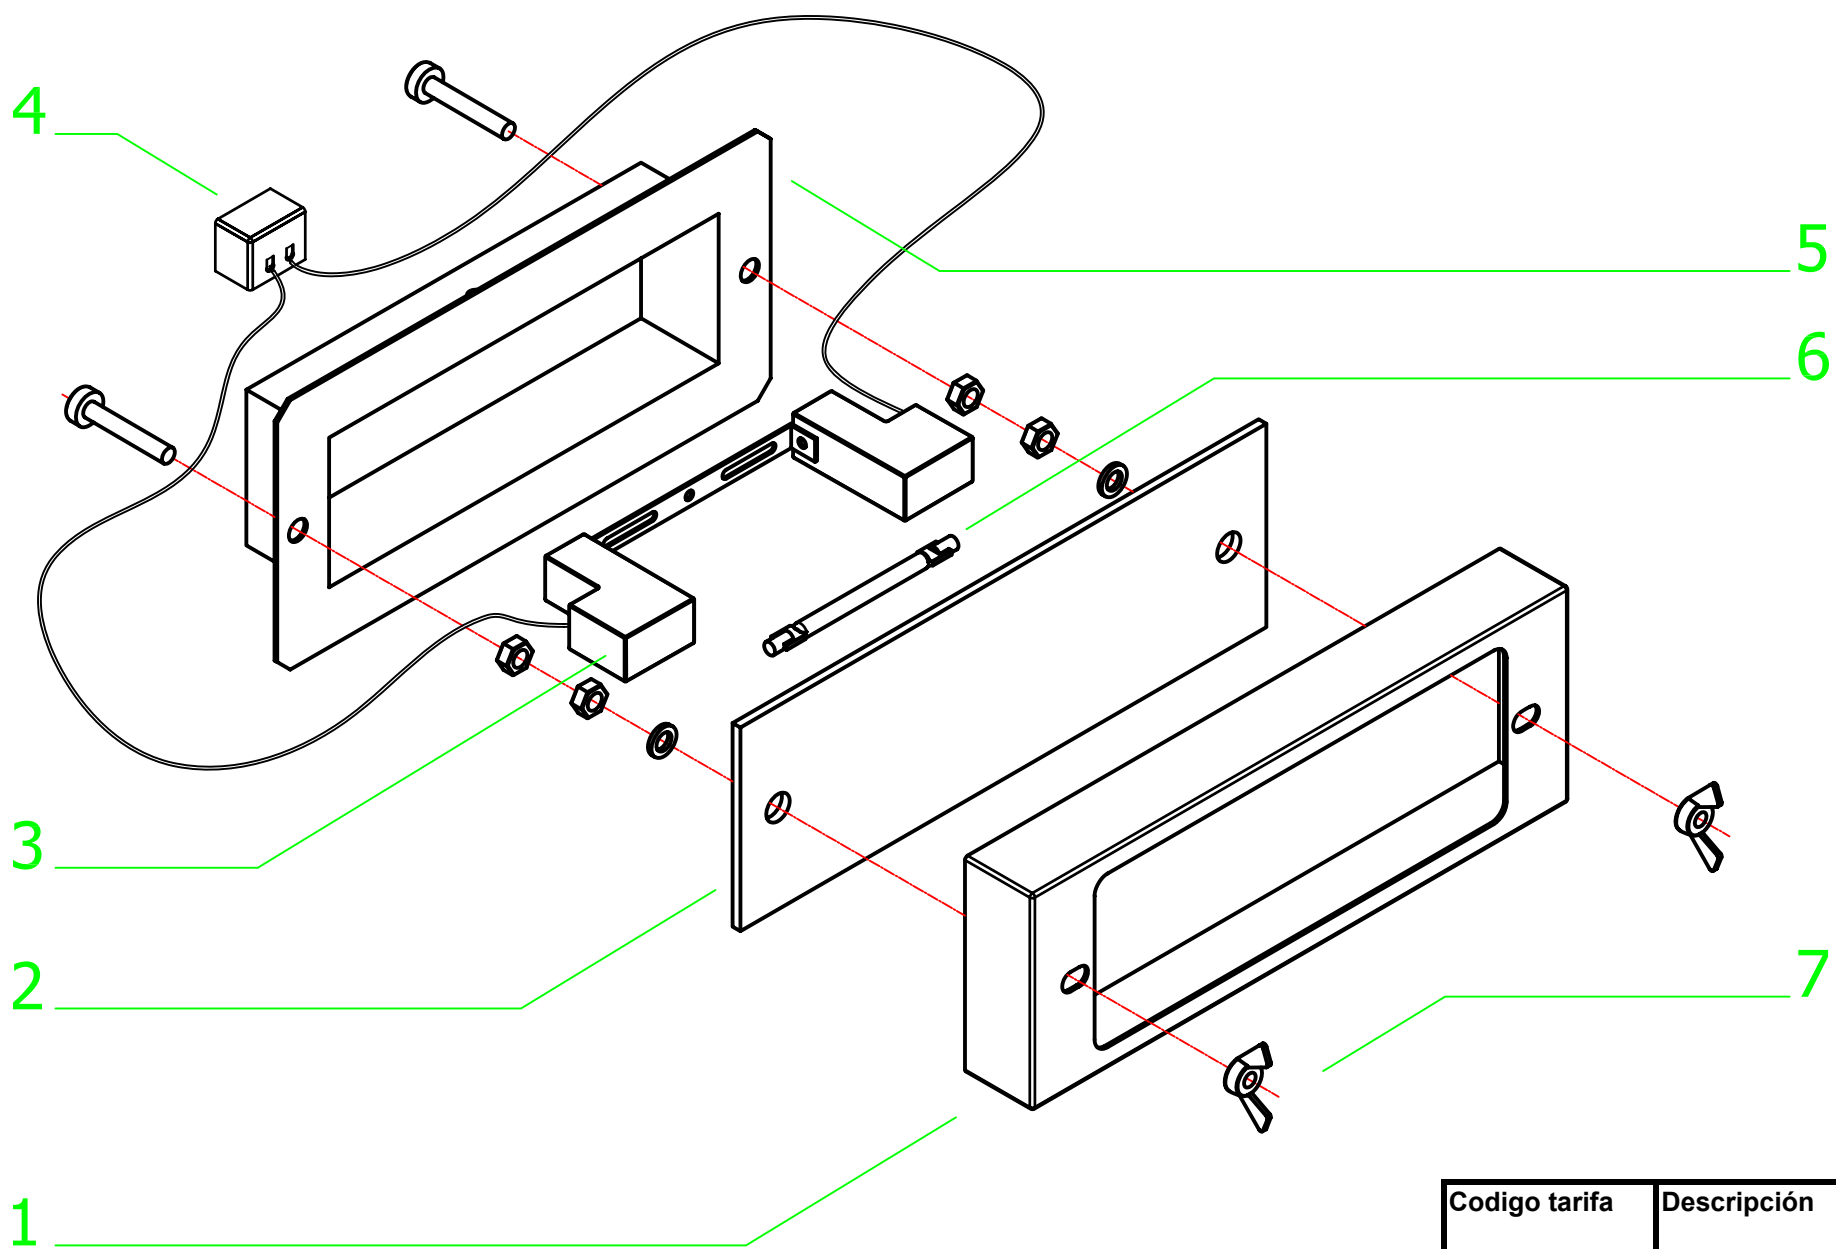

Todos= all models

Espada

05

Cod.=05 N°

08 eléctrico EV

PIEZA	REFERENCIA	NOMBRE
1	030138-4	Resistencia 2100w 230v
2	031021	Soporte resistencias
3	031020	Porta resistencias
4	030138-3	Conmutador 2 posiciones
5	030120-R	Mando Diamond
6	-	Guía bornes
7	030905	Borne tierra
8	54007	Borne 10 mm ²
	030904	Borne 16 mm ²
	030903	Borne 35 mm ²
9	030908	Tope final
10	031000	Cristal vitro
11	4200034	Tornillo fijación cristal