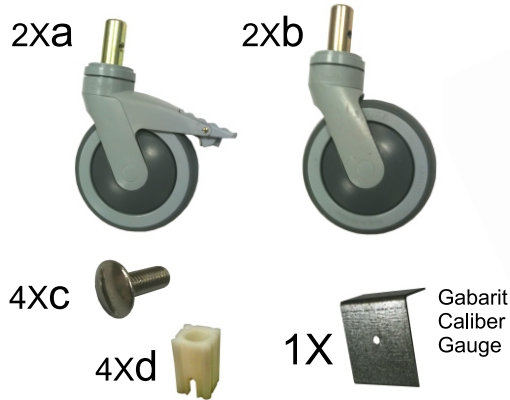

* Pièces qui doivent se trouver dans la boîte.
* Stukken die zich in de doos moeten bevinden.
* Parts which must be in the box.