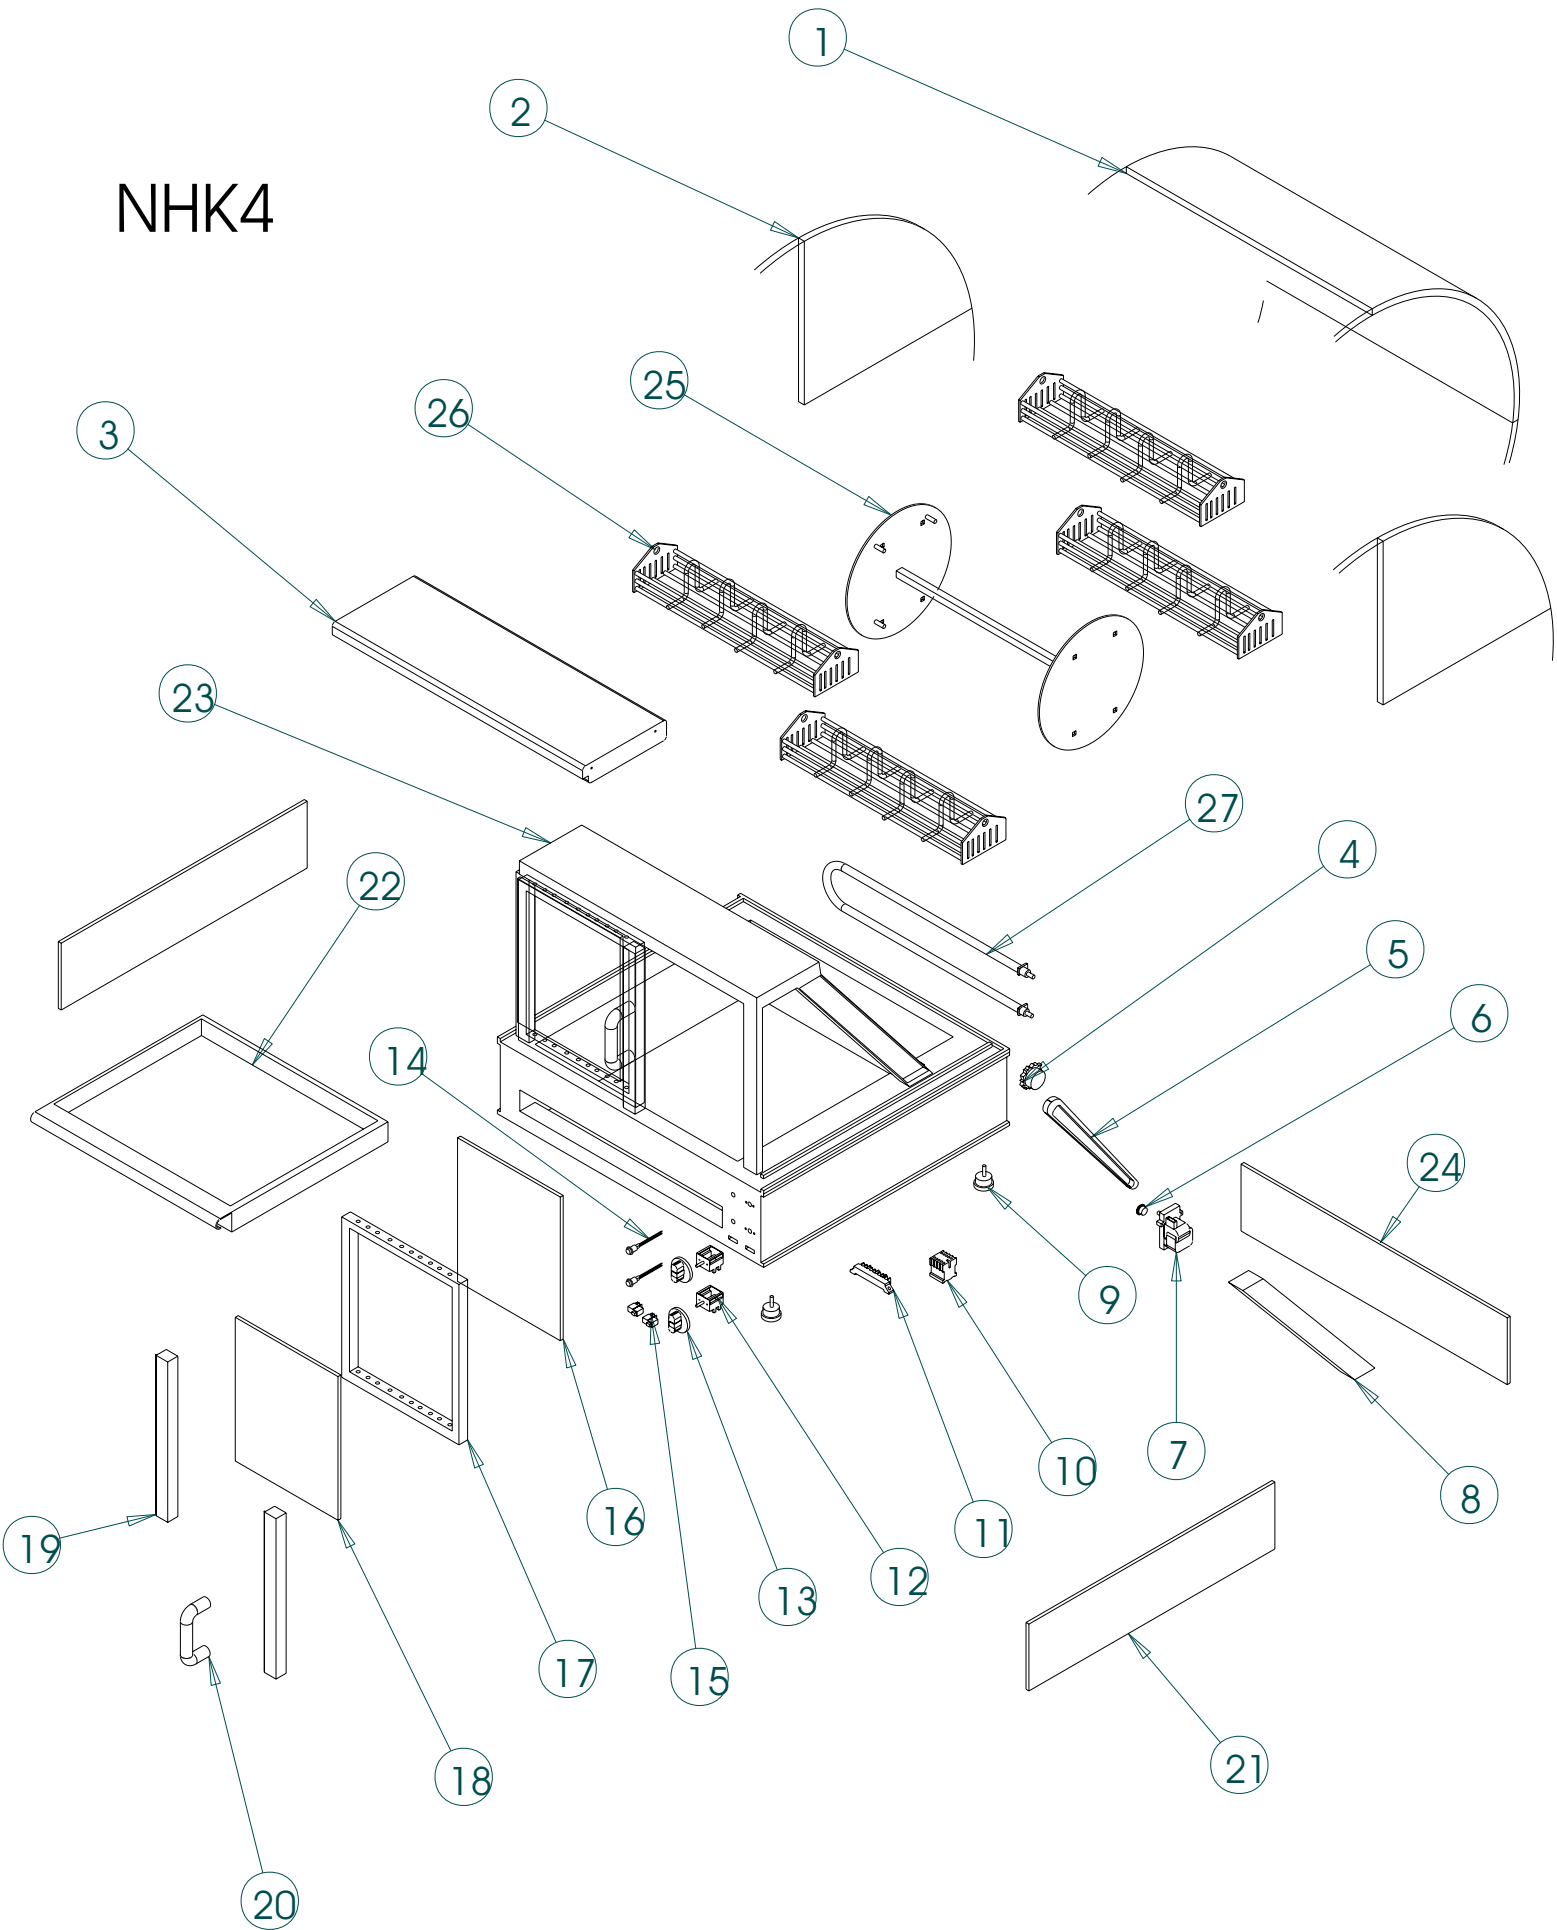

10/2007

Mod:ROTISKY

Production code:NHK4

NHK4

CODE DES PIECES DETACHEES POUR ROTISKY :

POS.1 CODE : HCR22

POS.2 CODE : HCR23

POS.4 CODE : HCR0030

POS.5 CODE : HCR0031

POS.6 CODE : HCR0032

POS.7 CODE : MOTROTISKY

POS.10 CODE : FAM3

POS.13 CODE : HCR24

POS.14 CODE : FAM1

POS.16 CODE : HCR16INL-R

POS.26 CODE : HCR49

POS.27 CODE : HCR10.1

1	Curved Pyrex Glass
2	Adjoining Pyrex Glass
3	Above Metal Cover
4	Gear for Axis of Rotation
5	Driving Chain
6	Motor Gear
7	Motor
8	Column Cover
9	Supporting Feet
11	Connector Strip
12	Switch 1-2-3
13	Operation Knob
14	Indicating Lamp
15	Switch On / Off
16	Internal Door Pyrex Glass
17	Metal Door Frame
18	External Door Pyrex Glass
19	Lock Frame retainer of door Glass
20	Handle
21	Bottom Side Glass
22	Fat Collecting Drawer
23	Body
24	Bottom Front Glass
25	Axis of Rotation
26	Baskets

!!! PAS REPRIS SUR VUE ECLATEE :

THERMOSTAT DE REGULATION : FAM2

JOINT DE PORTE SUP. : HCRGA2K4

JOINT DE PORTE LAT. : HCRG12K4

JOINT POUR VITRE FRONTALE ROTISKY : RDS1