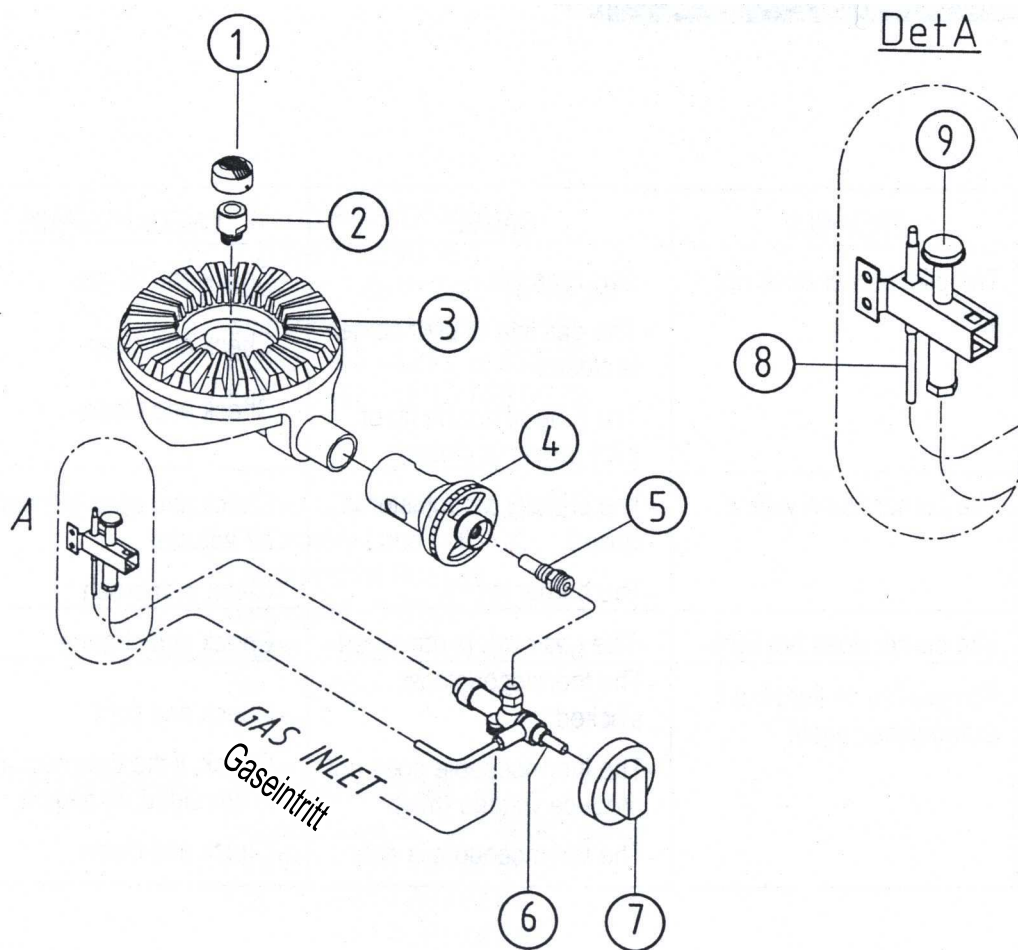

# Mod: RGH-50

Production code: NGETL5-50

**Diamond**  
catering equipment

## Vue éclatée du brûleur "DUAL" China / Euro

N°	Description	Code	Quantité
1	Tête de brûleur à fentes	NS 9001 GS 2025	1
2	Corps de brûleur à fentes	NS 9001 GS 4237	1
3	Têtes de brûleur	NS 9001 GS 4023	1
4	Venturi	GS 8000 S	1
5	Injecteur	GS 2830	1
6	Robinet à gaz	GS 3875	1
7	Manette de robinet à gaz	GS 3602	1
8	Thermocouple	GS 3890	1
9	Brûleur d'allumage	GS 3851	1