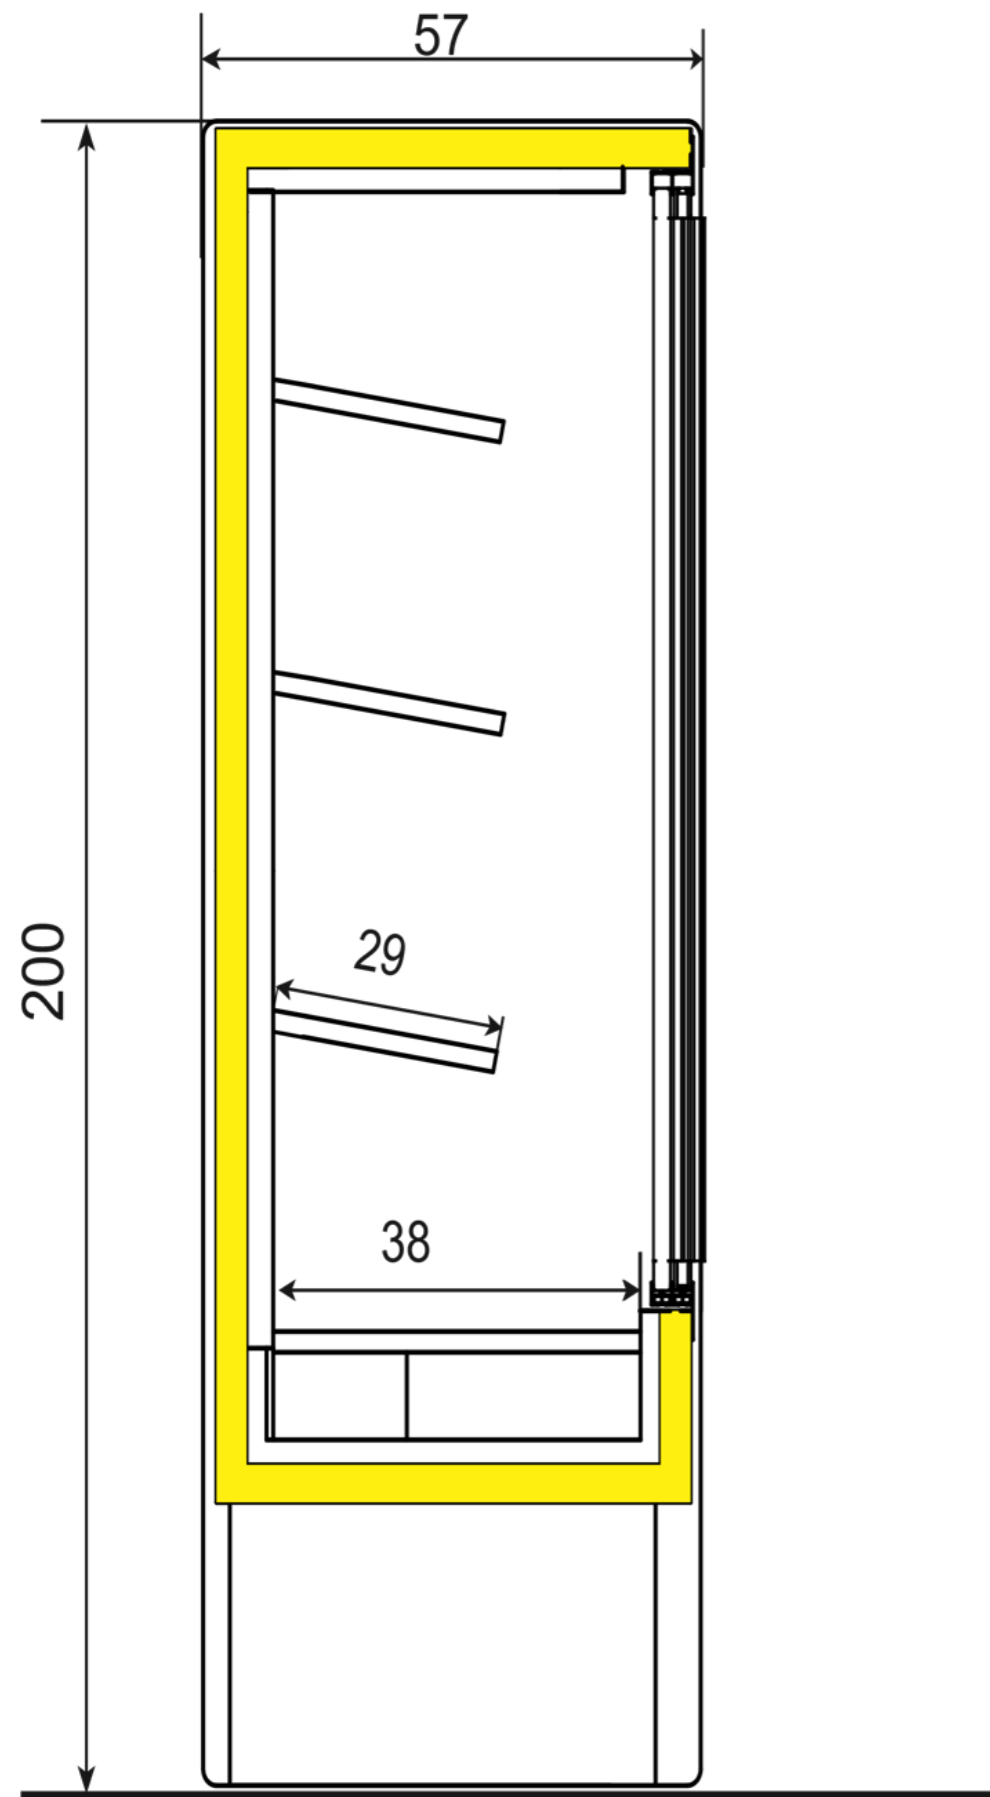

10/2021

Mod: PD12/B5-R2

Production code: OM120PSVND97SH

MODELLO	LUNG. LENGTH LAENGE LONGUEUR	MOTORE COMPRESSOR KOMPRESSOR COMPRESSEUR	ILLUMINAZIONE LIGHTING BELEUCHTUNG ILLUMINATION	QUANTITA' GAS GAS QUANTITY GAS MENGE QUANTITE' DE GAS (KG.)	TIPO DI GAS KIND OF GAS GAS-TYP TIPE DE GAZ	HP	Potenza frigorifera Refrigeration power Kalteleistung Puissance frigorifique Watt (-10°C)	Watt assorbiti Watt absorbed Nennleistungsaufnahme Watts absorbés	Assorbimento Ventilatori Fab absorption Luefteraufnahmen Absorption ventilateurs (W)	Watt vaschetta elettr. Electric pan Elektrische Wanne Bac électrique
	VENTILATO - UMLUFT - AIRY - VENTILE - VENTILADA									
PADOVA LINE	100	NPY12RAA	7 W	0,110	R 290	1/2+	804	583	38	270
	120	NPT14RA	10 W	0,130	R 290	3/4	955	599	38	270
	150	NX21TBA	13 W	0,150	R 290	1	1441	837	57	400
	180	2xNPY12RAA	16 W	2x0,110	R 290	1/2+	2x804	2x583	76	2x400
	200	2xNPT14RA	16 W	2x0,130	R 290	3/4	2x955	2x599	76	2x400