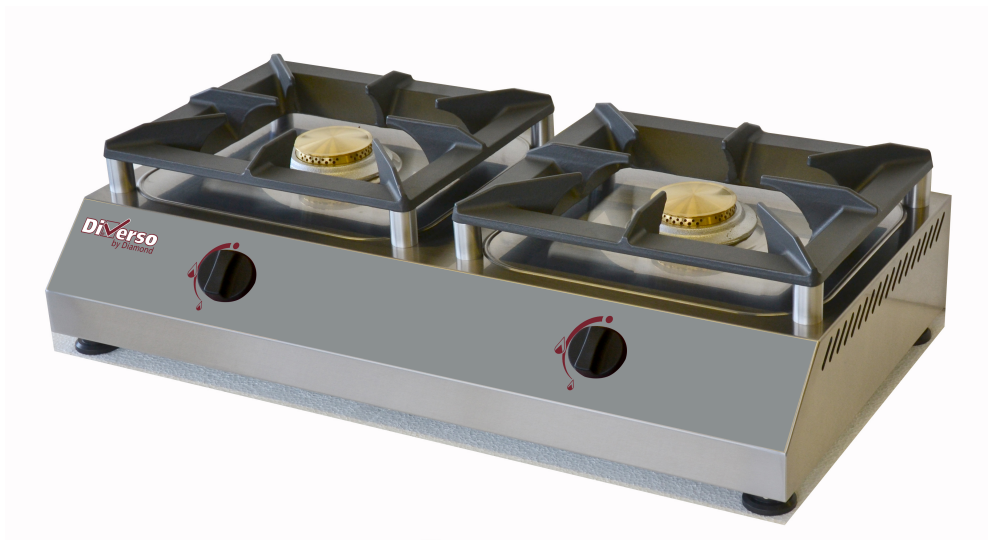

MOD: WR-RTD/2G

Production code : GAR 10_

FICHE PRODUIT

RECHAUD GAZ

WR-RTD/2G

Caractéristiques

Référence	WR-RTD/2G
Dimensions	760 x 400 x 200 mm
Poids	16 Kgs
Puissance	10 KW (2 x 5)

Argumentaire

Réchaud gaz 2 feux vifs de 5 kw chacun, compact et tout inox.

Contrôle des feux de cuisson mini/maxi et thermocouples de sécurité.

Entretien facile grâce au plan embouti tout inox. Les grilles en fonte et les couronne brûleur sont entièrement amovibles.

Équipement: 2 brûleurs, 2 boutons de régulation mini/maxi, thermocouples de sécurité. Livré en butane/propane avec pochette d'injecteurs GN.