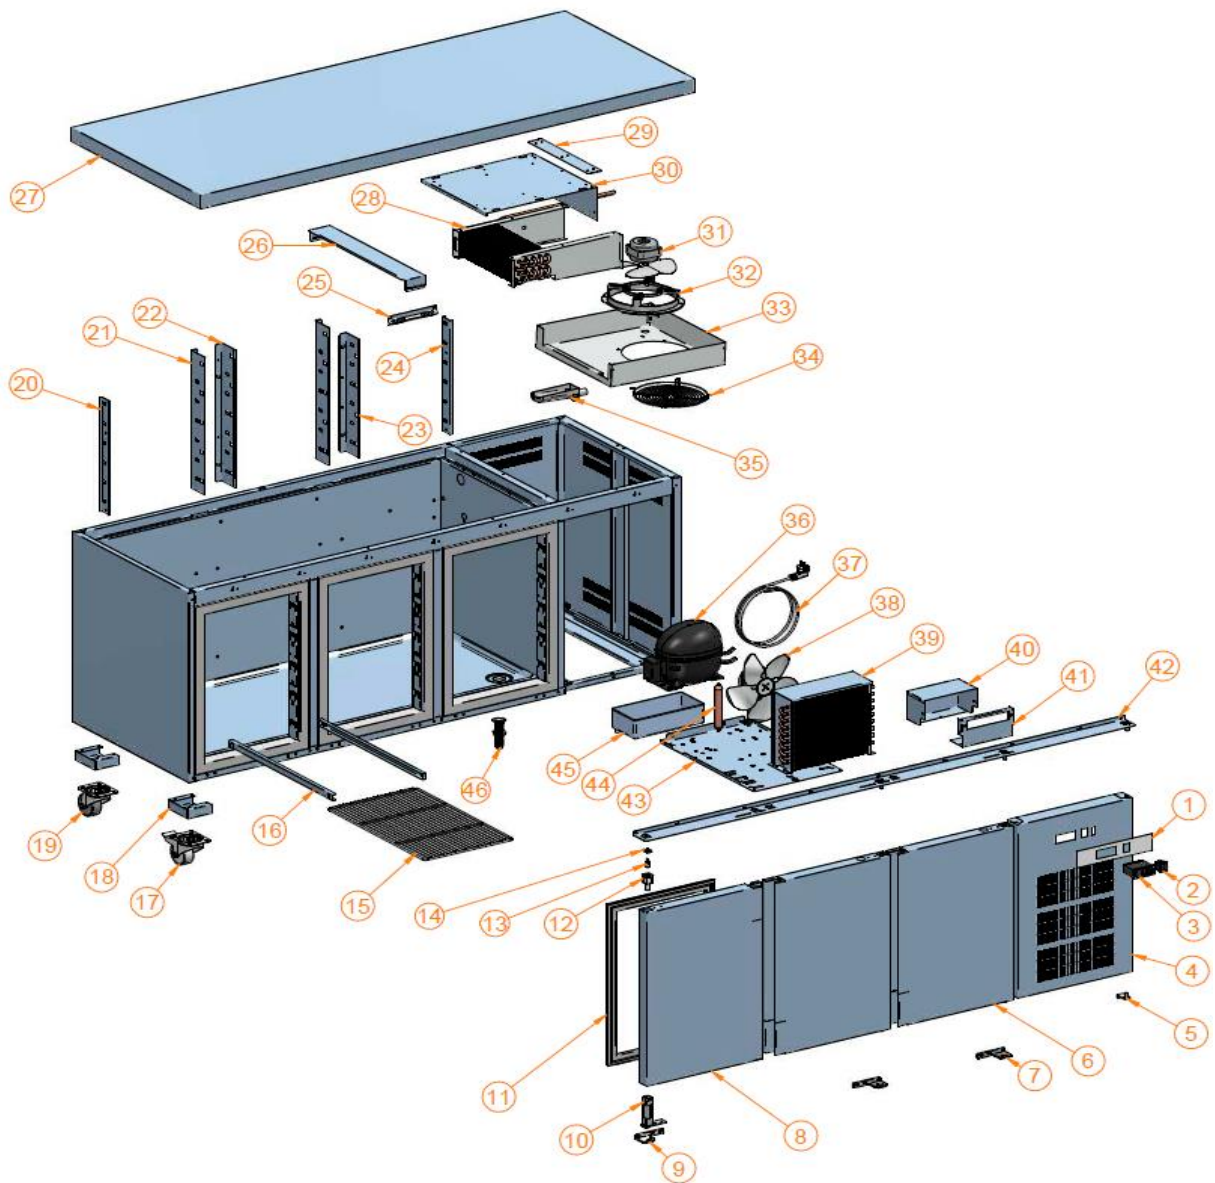

MESAS REFRIGERADAS / REFRIGERATED TABLES

WR-MGN2-V 19046649

WR-MGN3-V 19046650

Version 2017-00

Nº	CODE CÓDIGO	RECOM.	DESCRIPTION	DESCRIPCIÓN	WR-MGN2-V	WR-MGN3-V				
1	12166588		CONTROL PANEL STICKER	PEGATINA CUADRO MANDOS	1	1				
2	12049461		SWITCH	INTERRUPTOR	1	1				
3	12047691		THERMOSTAT	TERMOSTATO	1	1				
4	12121613		GRID CONTROL PANEL	REJILLA CUADRO MANDOS	1	1				
5	12037372		CONTROL PANEL SUPPORT	SOPORTE CUADRO MANDOS	1	1				
6	12085167		RIGHT DOOR ASSEMBLY	PUERTA DCH. COMPLETA	1	2				
7	12037017		BOTTOM RIGHT HINGE SUPPORT	SOPORTE BISAGRA INFER.DCH.	1	2				
8	12079605		LEFT DOOR ASSEMBLY	PUERTA IZD.COMPLETA	1	1				
9	12036986		BOTTOM LEFT HINGE SUPPORT	SOPORTE BISAGRA INFERIOR IZD.	1	1				
10	12038130		DOUBLE SPRING HINGE	BISAGRA DOBLE MUELLE	2	3				
11	12038156		DOOR WEATHERSTRIP	BURLETE PUERTA	2	3				
12	12037723		AXLE BOX HOUSING	CAPSULA DE GIRO	2	3				
13	12037138		THREADED AXLE M6	EJE DE GIRO M6	3	4				
14	12050272		QUICK NUT TRT M6	TUERCA FIJACION EJE GIRO	3	4				
15	12035781		GASTRO RACK	PARRILLA GN	2	3				
16	12037936		GASTRO RACK GUIDE	GUIA PARRILLA GN	4	6				
17	12034380		WHEEL WITH BRAKE	RUEDA CON FRENO	2	2				
18	12050467		WHEEL SUPPLEMENT	SUPLEMENTO RUEDA	4	4				
19	12032437		WHEEL WITHOUT BRAKE	RUEDA SIN FRENO	2	2				
20	12074080		LEFT SIDE ZIPPER	CREMALLERA LATERAL IZD.	1	1				
21	12046632		INNER ZIPPER LEFT	CREMALLERA INTERIOR IZD.	1	2				
22	12044550		INNER ZIPPER RIGHT	CREMALLERA INTERIOR DCH.		1				
23	12074078		SMALL RIGHT INNER ZIPPER	CREMALLERA INTERIOR DCH. PEQ.	1	1				
24	12074079		RIGHT SIDE ZIPPER	CREMALLERA LATERAL DCH.	1	1				
25	12073795		PROBE PROTECTOR	PROTECTOR DE Sonda	1	1				
26	12073942		EVAPORATOR SUPPORT	SOPORTE EVAPORADOR	1	1				
27	12086009		TOP	ENCIMERA	1					
	12088352					1				
28	12041888		BATTERY 5T4R300A4S	BAT.5T4R300A4S	1	1				
29	12073941		EVAPORATOR FIXING PLATE	CHAPA DE FIJACION	1	1				
30	12074526		EVAPORATOR CEILING	TECHO DEL EVAPORADOR	1	1				
31	12034545		INTERIOR FAN	VENTILADOR INTERIOR	1	1				
32	12131156		FAN BRACKET	SOPORTE DEL VENTILADOR	1	1				
33	12040457		EVAPORATOR BOX	CAJA EVAPORADOR	1	1				
34	12034663		FAN GRILLE	REJILLA VENTILADOR	1	1				
35	12037375		COOLING WATER CHANNELER	CANALIZADOR AGUA	1	1				
36	12059155		COMPRESSOR	COMPRESOR	1					
	12059154					1				
37	12036805		POWER SUPPLY	MANGUERA ALIMENTACION	1	1				
38	12033477		FAN	VENTILADOR	1	1				
39	12032903		CONDENSER	CONDENSADOR	1	1				
40	12074402		PROTECTION BOX	CAJA DE PROTECCION	1	1				
41	12074401		TERMOSTAT BRACKET	SOPORTE TERMOSTATO	1	1				
42	12034196		UPPER BRACKET DOOR	SOPORTE SUPERIOR PUERTA	1					
	12033528					1				
43	12069996		CONDENSING UNIT BASE	BANCADA UND.CONDENSADORA	1	1				
44	12048655		FILTER 40GR	FILTRO 40GR	1	1				
45	12036623		EVAPORATION TRAY AUTOMATIC	BANDEJA EVAP.AUTOMATICA	1	1				
46	12037489		DRAIN 3/4"	DESAGÜE 3/4	1	1				