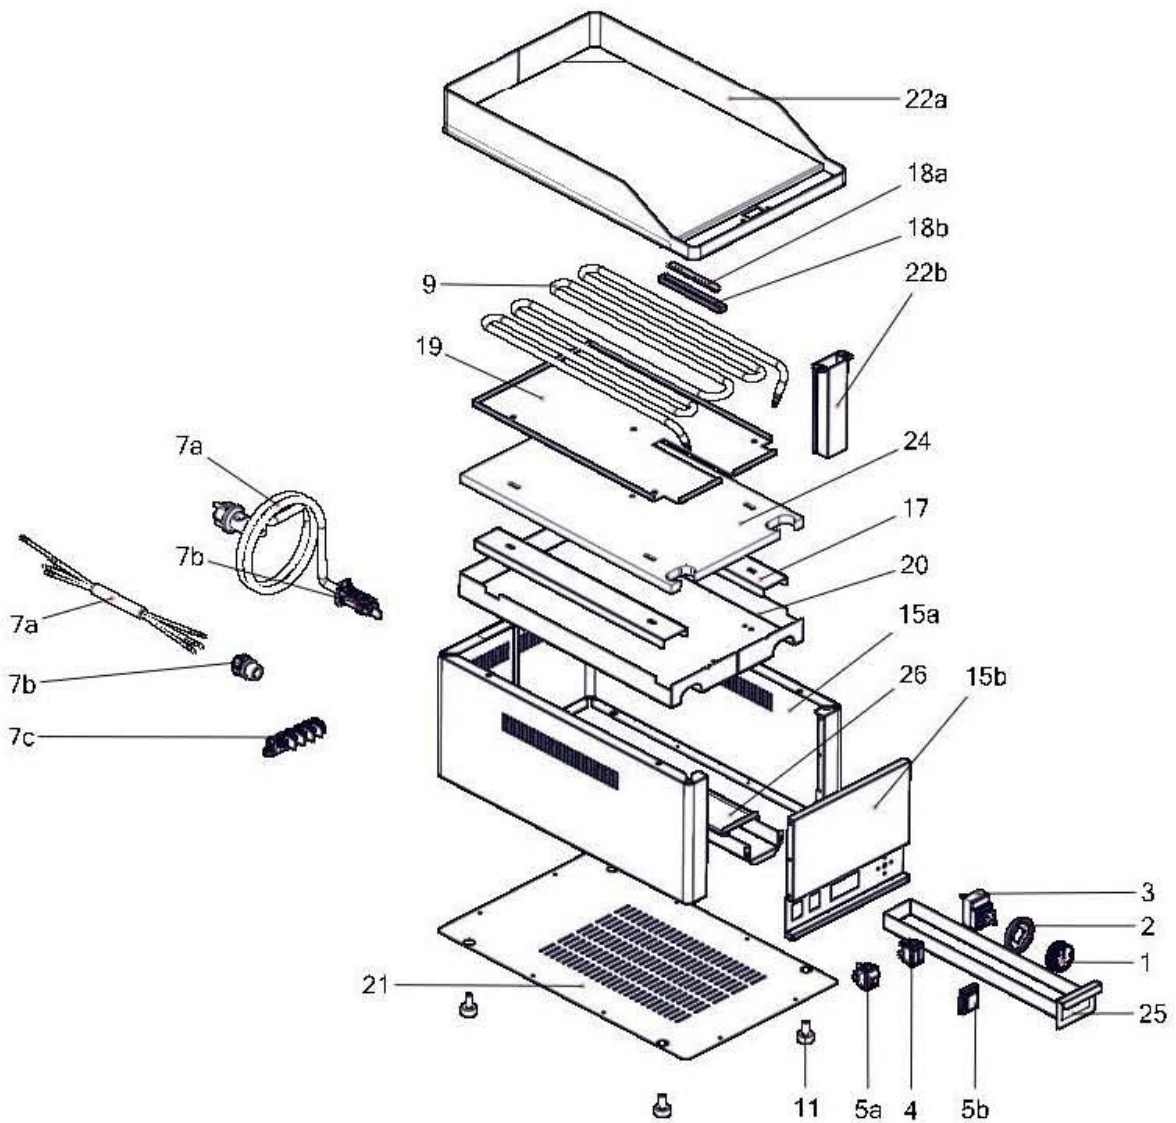

07/2021

Mod: WR-FTE-M1

Production code: FTH-30E

FTH-30 E

FTH 30

	CODE		CODE		CODE		CODE
1	402593000	9	401025000A	18a	450503500	26	501002200
2	402595000	10	-----	18b	451008600		
3	402503500	11	407810500	19	451007500A		
4	401510000	12	-----	20	451002410		
5a	401500500	13	-----	21	451002000		
5b	401509000	14	-----	22a	501005535		
6	-----	15a	501000510B	22b	501002100		
7a	402010500	15b	451001010	23	-----		
7b	402085500	16	-----	24	407500500		
8	-----	17	451008716	25	503000450		