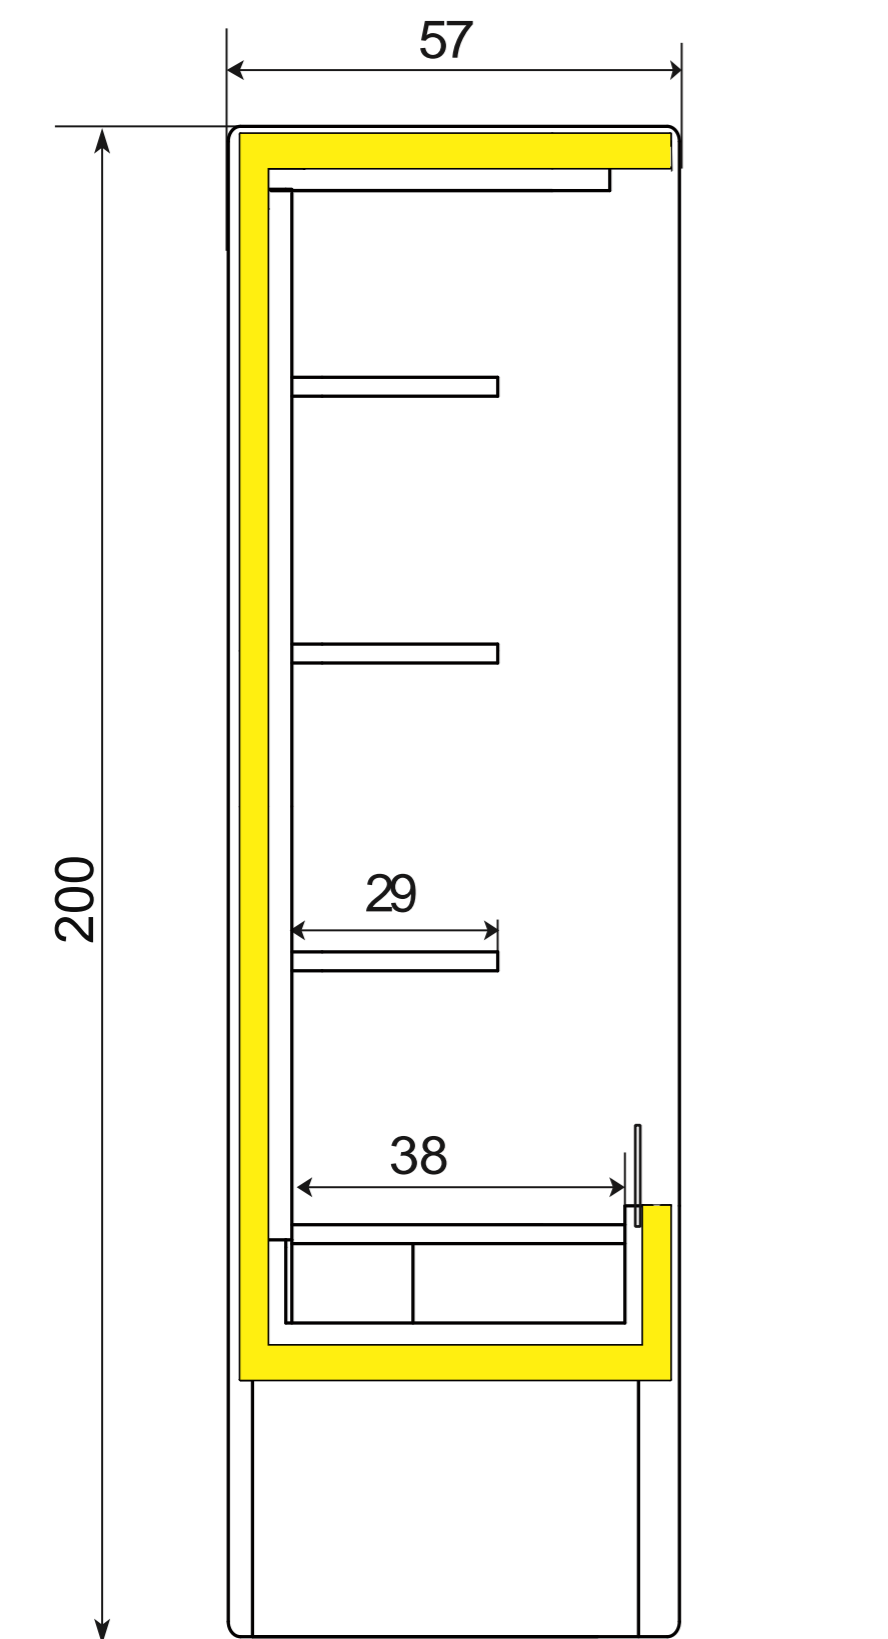

MOD : MD10/B5-R2

Production code : OI100PSVND97H

07/2023

MODELLO	LUNG. LENGTH LAENGE LONGUEUR	MOTORE COMPRESSOR KOMPRESSOR COMPRESSEUR	ILLUMINAZIONE LIGHTING BELEUCHTUNG ILLUMINATION	QUANTITA' GAS GAS QUANTITY GAS MENGE QUANTITE' DE GAS (KG.)	TIPO DI GAS KIND OF GAS GAS-TYP TIPE DE GAZ	HP	Potenza frigorifera Refrigeration power Kalteleistung Puissance frigorifique Watt (-10°C)	Watt assorbiti Watt absorbed Nennleistungsaufnahme Watts absorbés	Assorbimento Ventilatori Fab absorption Luefteraufnahmen Absorption ventilateurs (W)	Watt vaschetta elettr. Electric pan Elektrische Wanne Bac électrique
VENTILATO - UMLUFT - AIRY - VENTILE - VENTILADA										
Modena Line	70	NUY90RAB	7 W	0,125	R 290	1/2	666	378	19	270
	100	NPY12RAA	7 W	0,110	R 290	1/2+	804	583	38	270
	120	NPT14RA	10 W	0,130	R 290	3/4	955	599	38	270
	150	NX21TBA	13W	0,150	R 290	1	1441	837	57	400