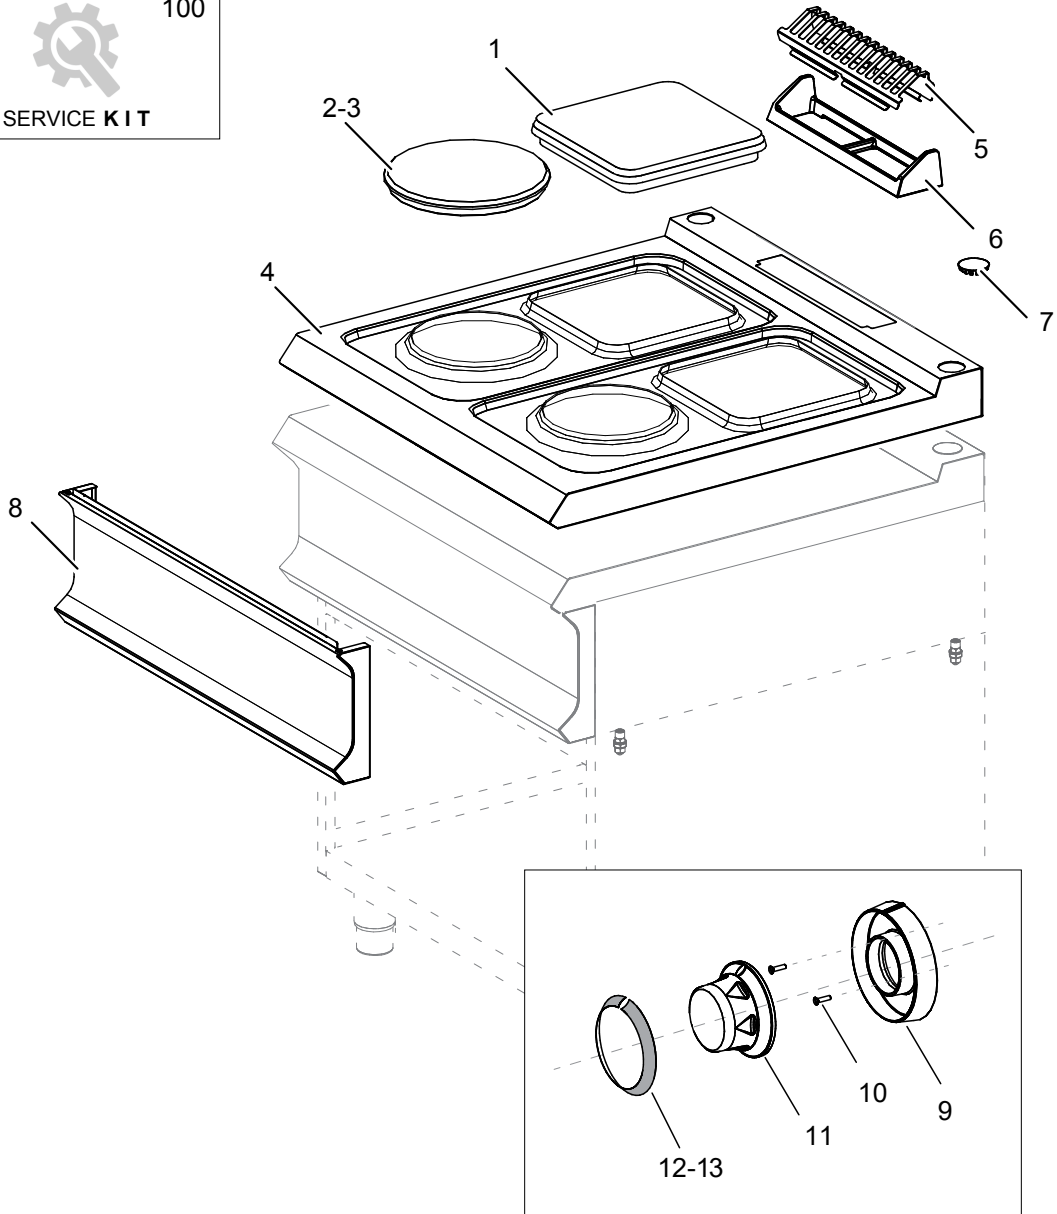

As Informações e desenhoS podem estar um pouco diferente da realidade e são puramente indicativas. O fabricante pode modificar estas informações a qualquer momento sem aviso prévio.

Nr.	Code	Title	Suggère	€
2.	RTCU700086	PLAQUE ELECTRIQUE 2,6 KW	✓	103,00
3.	RTCU700087	PLAQUE ELECTRIQUE 1,5 KW 240V	✓	50,34
4.	200245	PLAN DE CUISSON		456,64
5.	200018	GRILLE POUR CHEMINEE INOX		22,91
6.	200017	GRILLE POUR CHEMINEE FONTE		74,45
7.	200787	BOUCHON		6,38
8.	200544	PANNEAU DE CONTROLE		107,20
9.	200135	BAGUE		21,82
10.	201660	VIS M3X10		0,33
11.	200131	POIGNEE COMMUTATEUR		30,93
12.	200487	RING FOUR		24,39
13.	200349	RING COMMUTATEUR		12,83
100.	ECS7027	RECHANGES CONSEILLES PR74FE-77FE-711FE		600,89