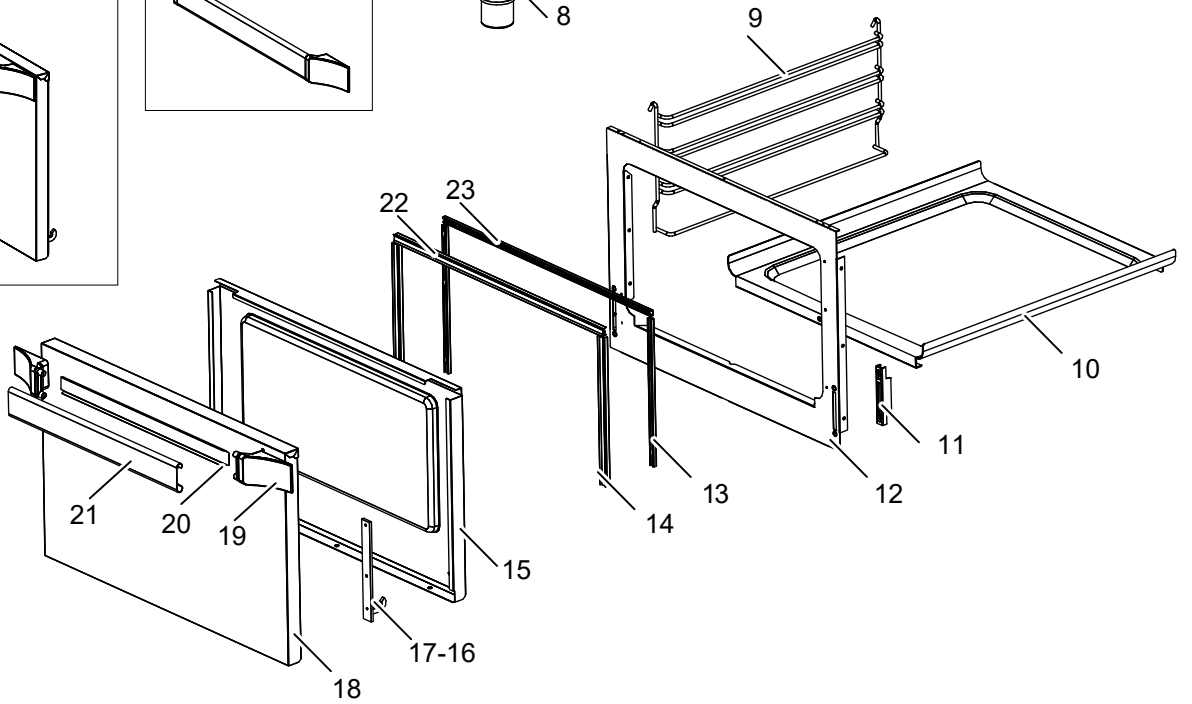

As Informações e desenhoS podem estar um pouco diferente da realidade e são puramente indicativas. O fabricante pode modificar estas informações a qualquer momento sem aviso prévio.

Nr.	Code	Title	Suggère	€
2.	RTCU700086	PLAQUE ELECTRIQUE 2,6 KW	✓	103,00
3.	RTCU700087	PLAQUE ELECTRIQUE 1,5 KW 240V	✓	50,34
4.	200245	PLAN DE CUISSON		456,64
5.	200018	GRILLE POUR CHEMINEE INOX		22,91
6.	200017	GRILLE POUR CHEMINEE FONTE		74,45
7.	200787	BOUCHON		6,38
8.	200544	PANNEAU DE CONTROLE		107,20
9.	200135	BAGUE		21,82
10.	201660	VIS M3X10		0,33
11.	200131	POIGNEE COMMUTATEUR		30,93
12.	200487	RING FOUR		24,39
13.	200349	RING COMMUTATEUR		12,83
100.	ECS7027	RECHANGES CONSEILLES PR74FE-77FE-711FE		600,89