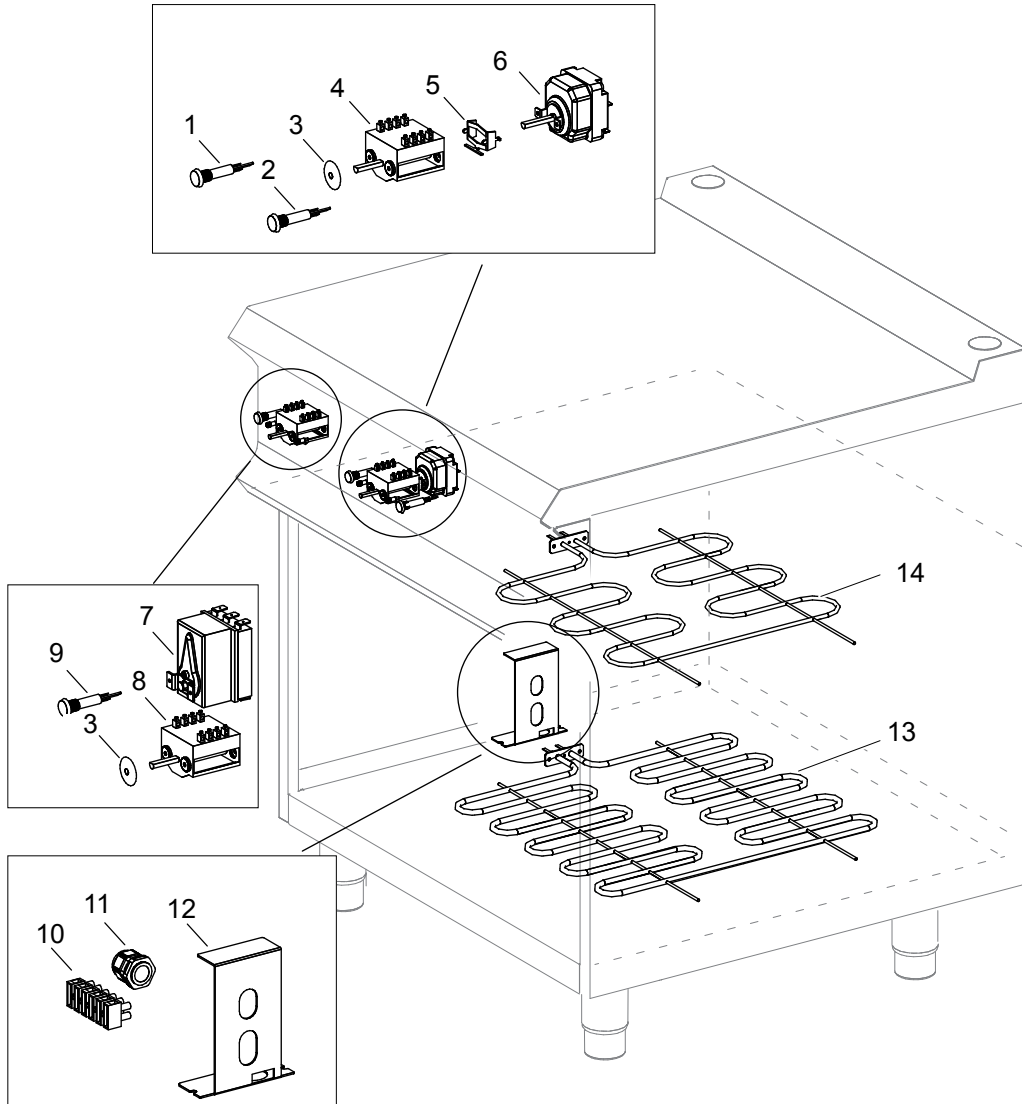

Nr.	Code	Title	Suggère	€
1.	166465	LAMPE TEMOIN VERTE	✓	12,05
2.	166466	LAMPE DE SIGNALATION ORANGE	✓	12,05
3.	RTCU800185	JOINT POUR BARRE DU COMMUTATEUR	✓	7,25
4.	167516	COMMUTATEUR	✓	38,30
6.	RTCU600067	THERMOSTAT DE TRAVAIL	✓	163,11
7.	RTCU800152	THERMOSTAT DE SECURITE	✓	166,83
8.	RTCU700078	COMMUTATEUR POUR PLAQUE ELECTRIQUE	✓	42,89
9.	166465	LAMPE TEMOIN VERTE	✓	12,05
10.	RTBF900045	BORNE		42,53
11.	RTBF800138	SERRE CABLE		22,28
12.	200138	SUPPORT DE LA CARTE TERMINALE		4,62
13.	167379	RESISTANCE DU FOUR 3,8KW	✓	252,77
14.	167380	RESISTANCE DU CIEL 1,5KW	✓	166,71