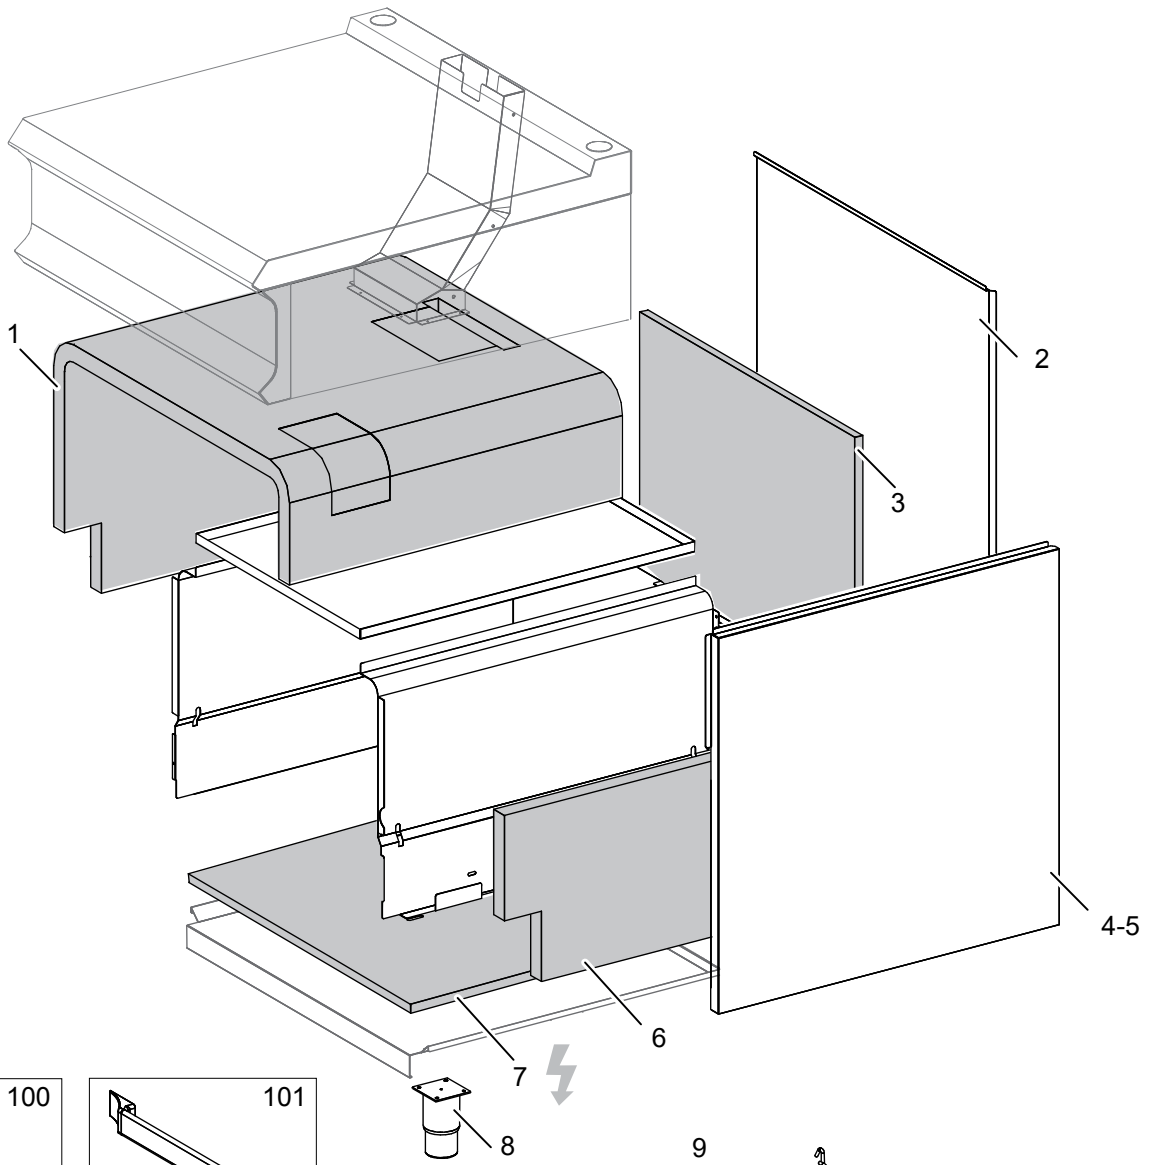

As Informações e desenhoS podem estar um pouco diferente da realidade e são puramente indicativas. O fabricante pode modificar estas informações a qualquer momento sem aviso prévio.

Nr.	Code	Title	Suggère	€
2.	RTCU700086	PLAQUE ELECTRIQUE 2,6 KW	✓	103,00
3.	RTCU700087	PLAQUE ELECTRIQUE 1,5 KW 240V	✓	50,34
4.	200245	PLAN DE CUISSON		456,64
5.	200018	GRILLE POUR CHEMINEE INOX		22,91
6.	200017	GRILLE POUR CHEMINEE FONTE		74,45
7.	200787	BOUCHON		6,38
8.	200544	PANNEAU DE CONTROLE		107,20
9.	200135	BAGUE		21,82
10.	201660	VIS M3X10		0,33
11.	200131	POIGNEE COMMUTATEUR		30,93
12.	200487	RING FOUR		24,39
13.	200349	RING COMMUTATEUR		12,83
100.	ECS7027	RECHANGES CONSEILLES PR74FE-77FE-711FE		600,89