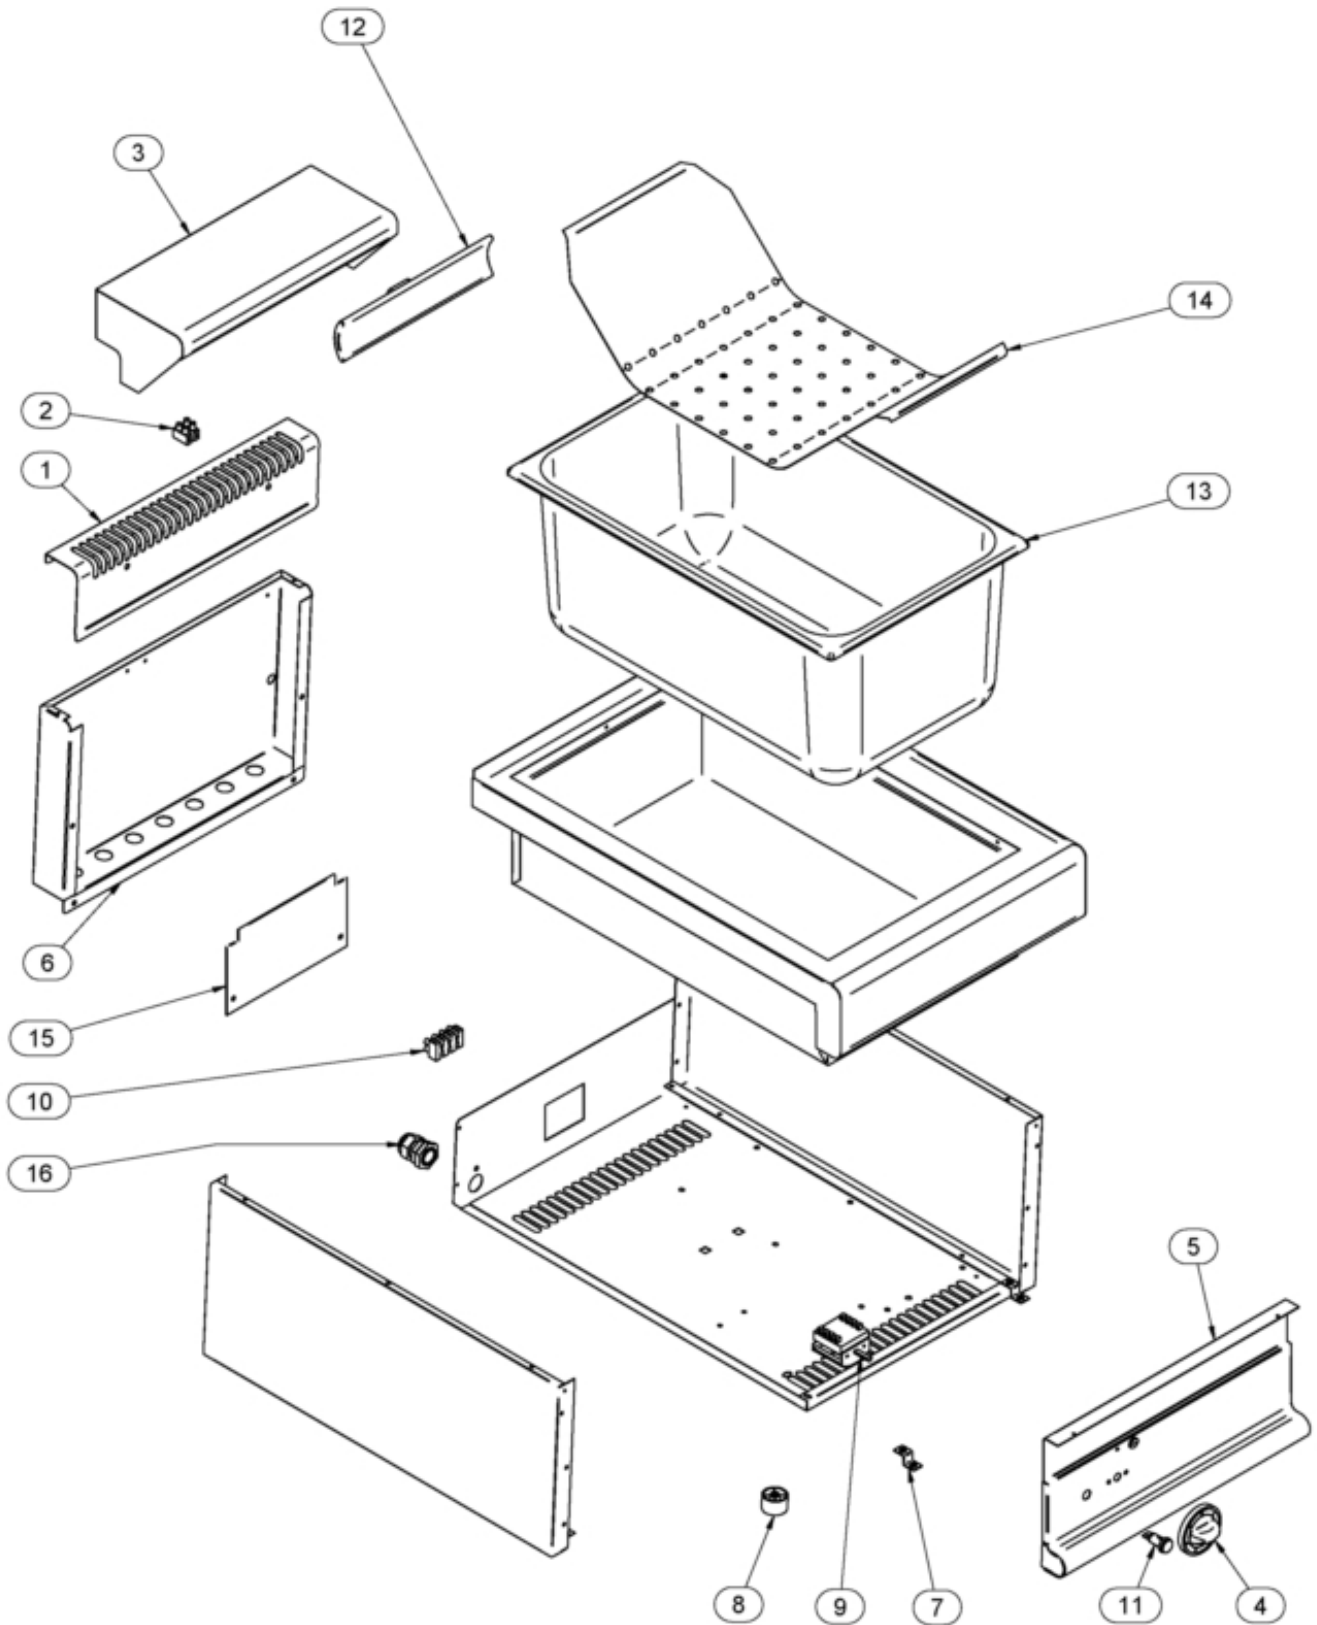

MOD : E65/SF4T-N

Production code : F65/40SPE/T

Jet engine compressor drawings

Creative
MARKET

03/2024

Modello/Type: **65/40 SPE**

cod./num. 2531488.00

data/date: 16/07/2013

Pos.	Réf.	Description	De	À
0001	611.001.00	SPLASH-BACK 40		
0002	663.003.00	TERMINAL BOARD 2 POLES		
0003	6101189.00	ASS. PORT RESISTENZE SPE S650		
0004	612.085.00	ASS.MANOPOLA D62 EL. SPE GRIGIA		
0005	256.136.00	KIT CRUSCOTTO 65/40 SPE + INDICI		
0006	621.027.00	REAR PANEL 40		
0007	256.002.00	KIT STAFFA FISS.CRUSCOTTO + VITI		
0008	651.001.13	FOOT DIAM.30 X 20H NEW	01/01/1999	31/05/2013
0008	651.001.13	FOOT DIAM.30 X 20H NEW	01/06/2013	
0009	661.000.00	COMMUTATEUR 15 A 49.41015.300		
0010	663.018.00	4-POLE TERMINAL BOARD PA 44 A		
0011	663.043.00	GREEN PILOT LIGHT		
0012	665.010.00	CERAMICS HEAT.EL.1000W-240V		
0013	600.970.40	BAC GN ACIER INOX. M.BI-GN 1/1 H15		
0014	621.159.14	DOUBLE BOTTOM FOR SPE		
0015	623.006.00	COVER FOR TERMINAL BOARD		
0016	256.138.00	KIT PRESSACAVO PG13,5 + GHIERA		