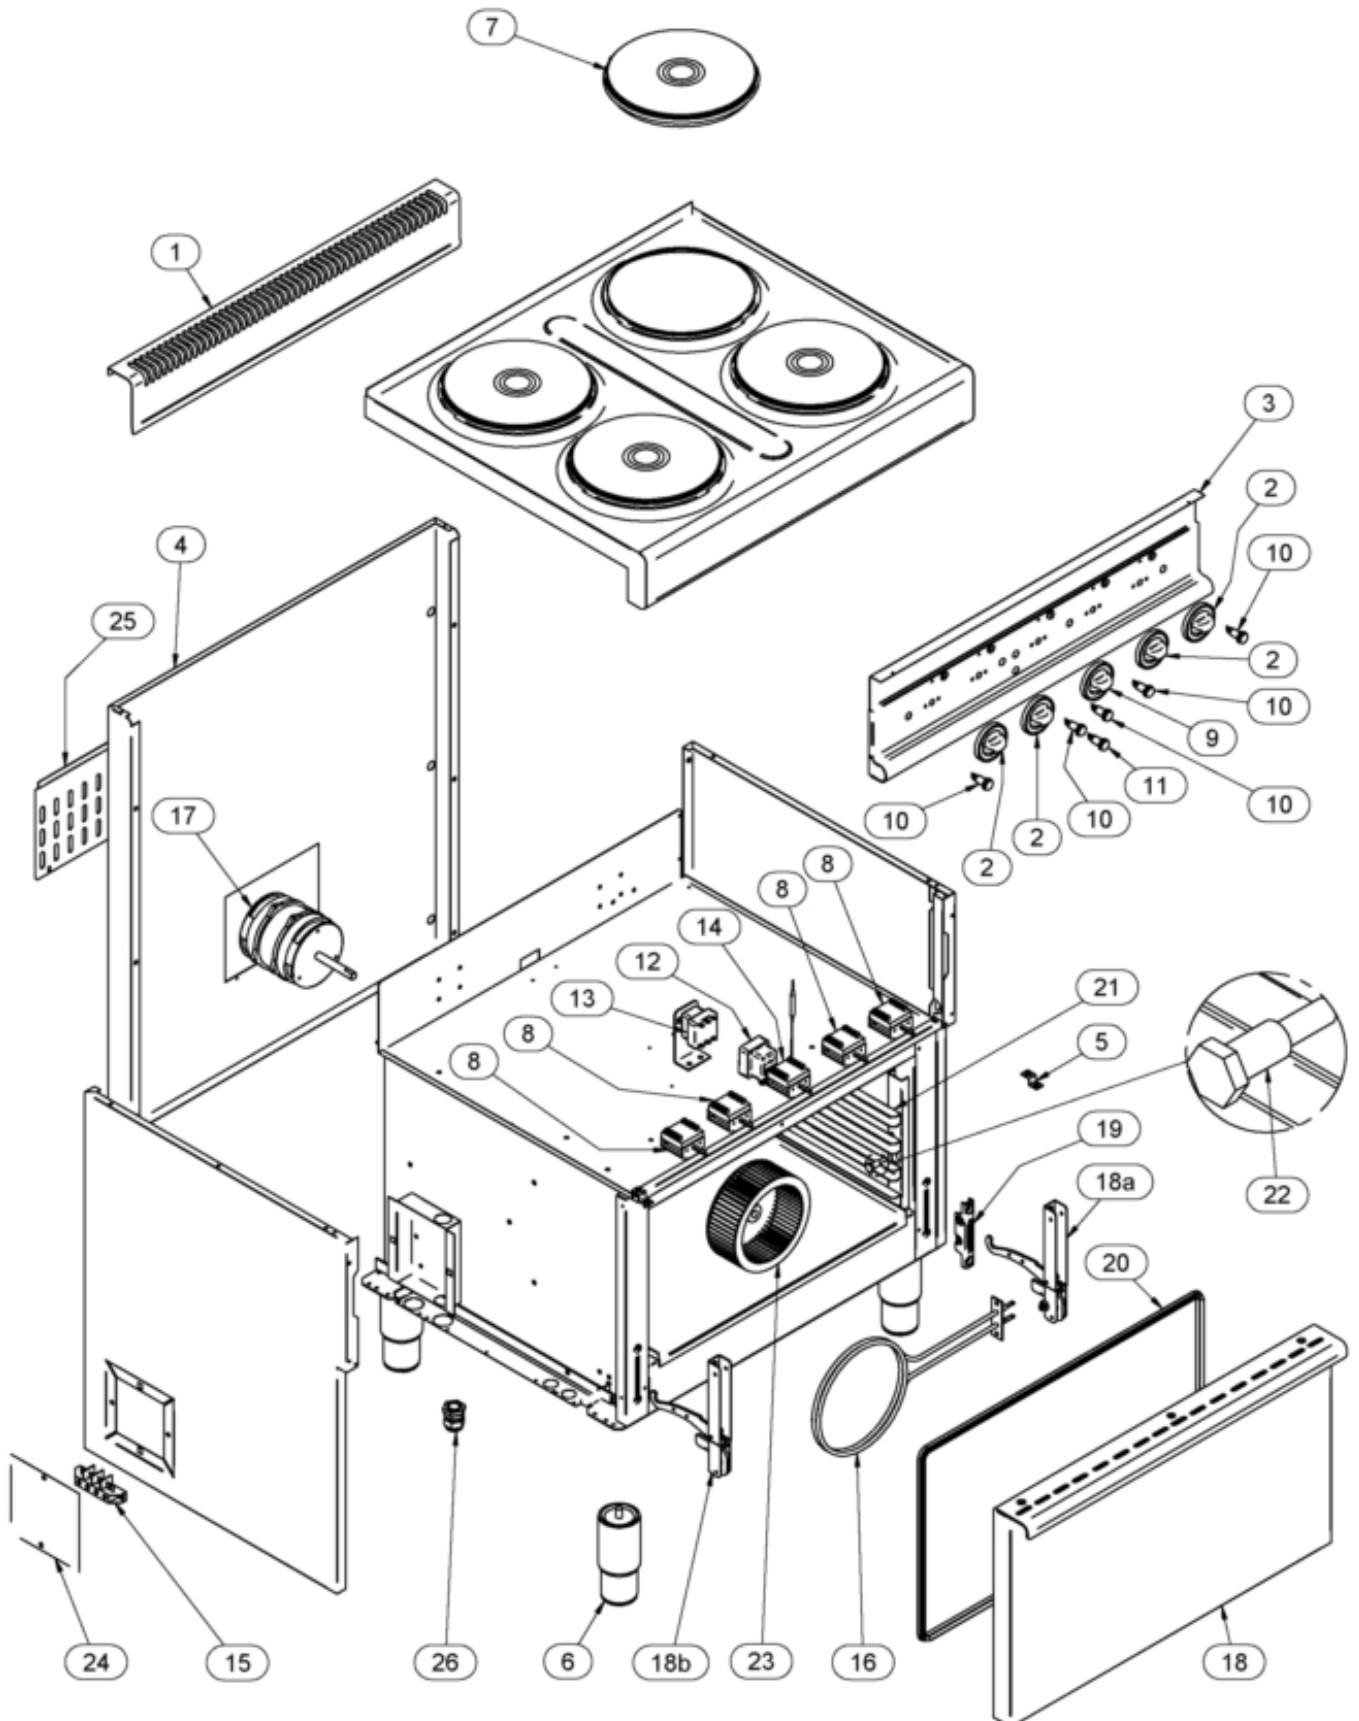

**MOD : E65/4PFV7-N**

**Production code : F65/70CFE**

Jet engine compressor drawings

**04/2024**

Modello/Type: **65/70 CFE**

cod./num. 2531503.00

data/date: 22/07/2013

Pos.	Réf.	Description	De	À
0001	611.002.00	SPLASH-BACK 70		
0002	612.080.00	CONTROL KNOB D.62 EL. 7 POSIT. GREY		
0003	256.155.00	KIT CRUSCOTTO 65/70 CFE + INDICI		
0004	6211170.00	SCHIENALE CUCINA ELETTRICA 65/70		
0005	256.002.00	KIT STAFFA FISS.CRUSCOTTO + VITI		
0006	912.033.00	PIED D.2" AVEC VIS CENTRALE M10		
0007	665.006.00	PLAQUE EL.D.220		
0008	661.002.00	COMMUTATEUR 7 POSITIONS		
0009	612.081.00	CONTROL KNOB D.62 EL. 50-180 GREY		
0010	663.043.00	GREEN PILOT LIGHT		
0011	663.044.00	ORANGE PILOT LIGHT		
0012	661.027.00	OFEN-THERMOSTAT		
0013	661.045.00	SAFETY THERMOSTAT WITH SHEATH 350°		
0014	661.000.00	COMMUTATEUR 15 A 49.41015.300		
0015	912.115.00	ASS. MORS. COMP. DIR. 6 POLI 10 MMQ		
0016	665.008.00	OVEN HEATING EL.1500W-240V		
0017	664.034.00	MOTOR 220/240V 50/60HZ		
0018	256.150.00	KIT PORTA FORNO + MANIGLIA		
0019	684.011.00	PORTE-ROULER		
0020	652.014.00	JOINT DE PORTE FOUR ELEC.GN1/11		
0021	683.015.00	PAN SUPPORT RAIL FOR ELECTRIC OVEN		
0022	641.013.00	FIXING PIN FOR GRIDS'SUPPORT		
0023	644.000.00	FUN DIAM.160X60 N° 36 BLADES		
0024	623.454.00	COPERCHIO MORSETTIERA CFE A.304		
0025	9211202.00	CHIUSURA FORO MOTORE		
0026	256.154.00	KIT PRESSACAVO PG21 + GHIERA		
018a	684.009.00	CHARNIÈRE DROIT		
018b	684.010.00	CHARNIÈRE GAUCHE		