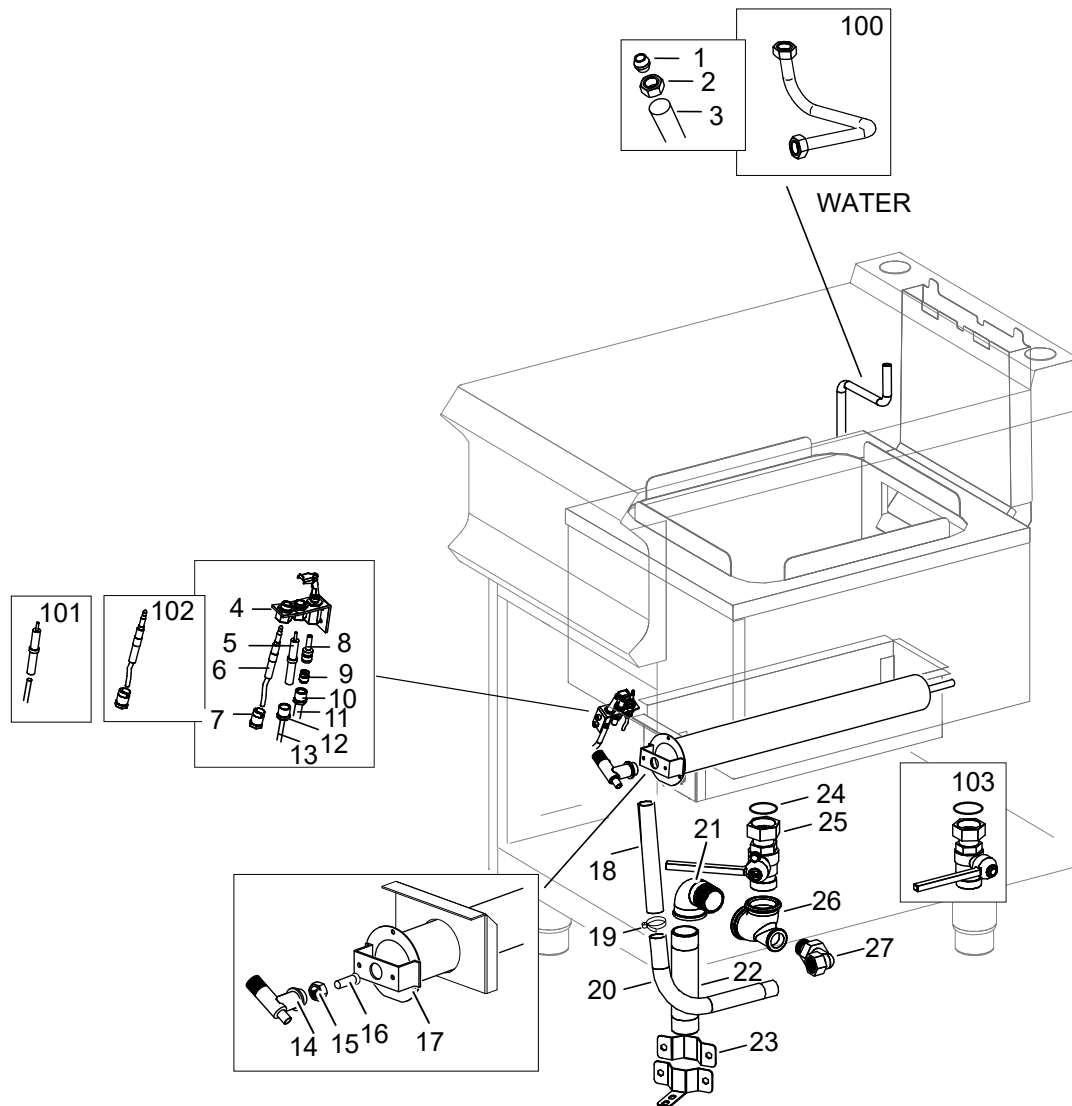

As Informações e desenhoS podem estar um pouco diferente da realidade e são puramente indicativas. O fabricante pode modificar estas informações a qualquer momento sem aviso prévio.

Nr.	Code	Title	Suggère
1.	202046	GRILLE POUR CHEMINEE	
3.	200787	BOUCHON	
4.	RTBF800041	ROBINET EAU	
5.	RTCU700286	GRILLE SUPPORT PANIER	
6.	200152	SURFACE + CUVE	
7.	202751	PANNEAU DE CONTROLE	
9.	201660	VIS M3X10	
10.	186337	POIGNEE BRULEUR	
11.	186336	POIGNEE COMMUTATEUR	
12.	171520	RING POIGNEE	
13.	206049	RING	
100.	ECS7002	RECHANGES CONSEILLES POUR CPG74A	
101.	RTBF800041	ROBINET EAU	

Nr.	Code	Title	Suggère
7.	201329	<i>SIMPLE ARRIERE</i>	
8.	200031	<i>TOLE LATERAL DROIT</i>	
9.	200032	<i>TOLE LATERAL GAUCHE</i>	
10.	200002	<i>RENFORCEMENT DE LA HANCHE</i>	
11.	200678	<i>ETAGE INFERIEUR</i>	
12.	200030	<i>PIEDS CROISES</i>	
13.	RTCU700277	<i>PIED</i>	
14.	200029	<i>TRAVERSE AVANT / ARRIERE</i>	
15.	181529	<i>AIMANT</i>	
16.	200064	<i>CHARNIERE DROITE</i>	
17.	200065	<i>CHARNIERE GAUCHE</i>	
18.	168206	<i>TÉRMINAL POIGNÉE</i>	
20.	168204	<i>MANETTE</i>	
100.	RIC0005217	<i>PORTE D'ARMOIRE COMPLETE</i>	
101.	RIC0005218	<i>POIGNEE ARMOIRE</i>	

Nr.	Code	Title	Suggère
1.	RTCU900385	CABLE D'ALLUMAGE-DOUBLE COSSE Ø 2,4 MM	
2.	168890	TUBO EN SILICONE TRANSPARENT	
7.	RTCU900018	BICONE D.6 MM.6	
8.	RTCU900019	CALOTTE D.6 HAUTEUR 10,5 MM.	
9.	173375	TUBE VEILLEUSE BRULEUR	
10.	RTCU800183	BICONE D.6 MM.11	
11.	RTCU800182	CALOTTE D.6 NOIR ALTURA 11 MM.	
12.	RTBF700021	SERRE CABLE	
13.	RTBF900045	BORNE	
14.	RTFOC00203	ELECTROVANNE 2 VOIES	✓
15.	172832	REGULATEUR DEBIT D'EAU 0,5 LT	✓
16.	RTBF800178	TUYAU DE PROTECTION DE CABLE + ECROUS	
19.	173376	TUBE DE DISTRIBUTION BRULEUR	
22.	RTFOC00694	COMMUTATEUR FCV./1 ON-OFF	✓
100.	RIC0004096	PIEZO IGNITION + CABLE D'ALLUMAGE	✓
102.	RIC0004953	KIT VANNE A GAZ AVEC SECURITE	✓
103.	RIC0004957	KIT TUYAU VEILLEUSE CPG74	
104.	RIC0004972	KIT TUYAU ARRIVEE D'EAU	
105.	RTFOC00203-00	KIT ELECTROVALVE 2 VOIE + REG.	✓