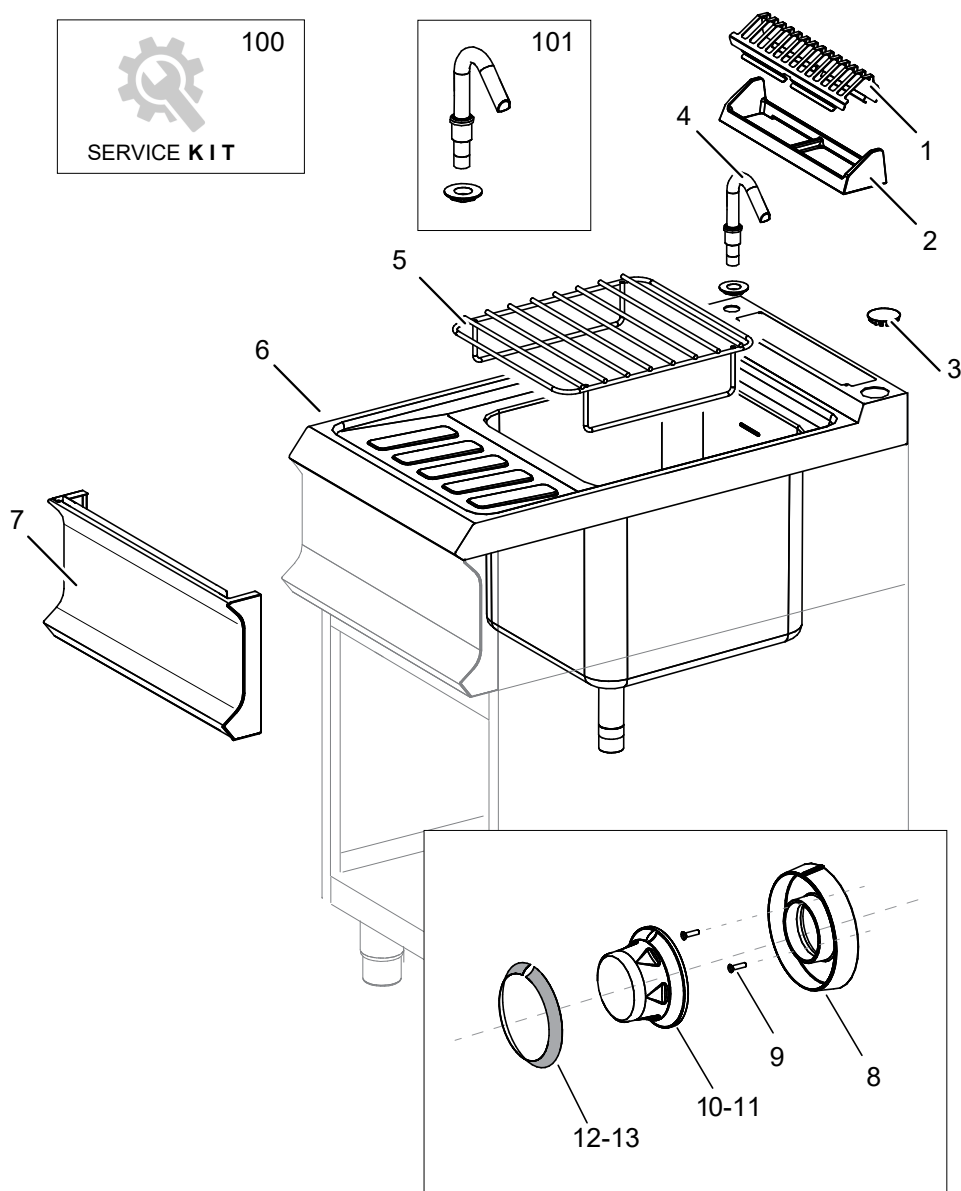

As Informações e desenhoS podem estar um pouco diferente da realidade e são puramente indicativas. O fabricante pode modificar estas informações a qualquer momento sem aviso prévio.

Nr.	Code	Title	Suggère
1.	202046	GRILLE POUR CHEMINEE	
3.	200787	BOUCHON	
4.	RTBF800041	ROBINET EAU	
5.	RTCU700286	GRILLE SUPPORT PANIER	
6.	200152	SURFACE + CUVE	
7.	202751	PANNEAU DE CONTROLE	
9.	201660	VIS M3X10	
10.	186337	POIGNEE BRULEUR	
11.	186336	POIGNEE COMMUTATEUR	
12.	171520	RING POIGNEE	
13.	206049	RING	
100.	ECS7002	RECHANGES CONSEILLES POUR CPG74A	
101.	RTBF800041	ROBINET EAU	