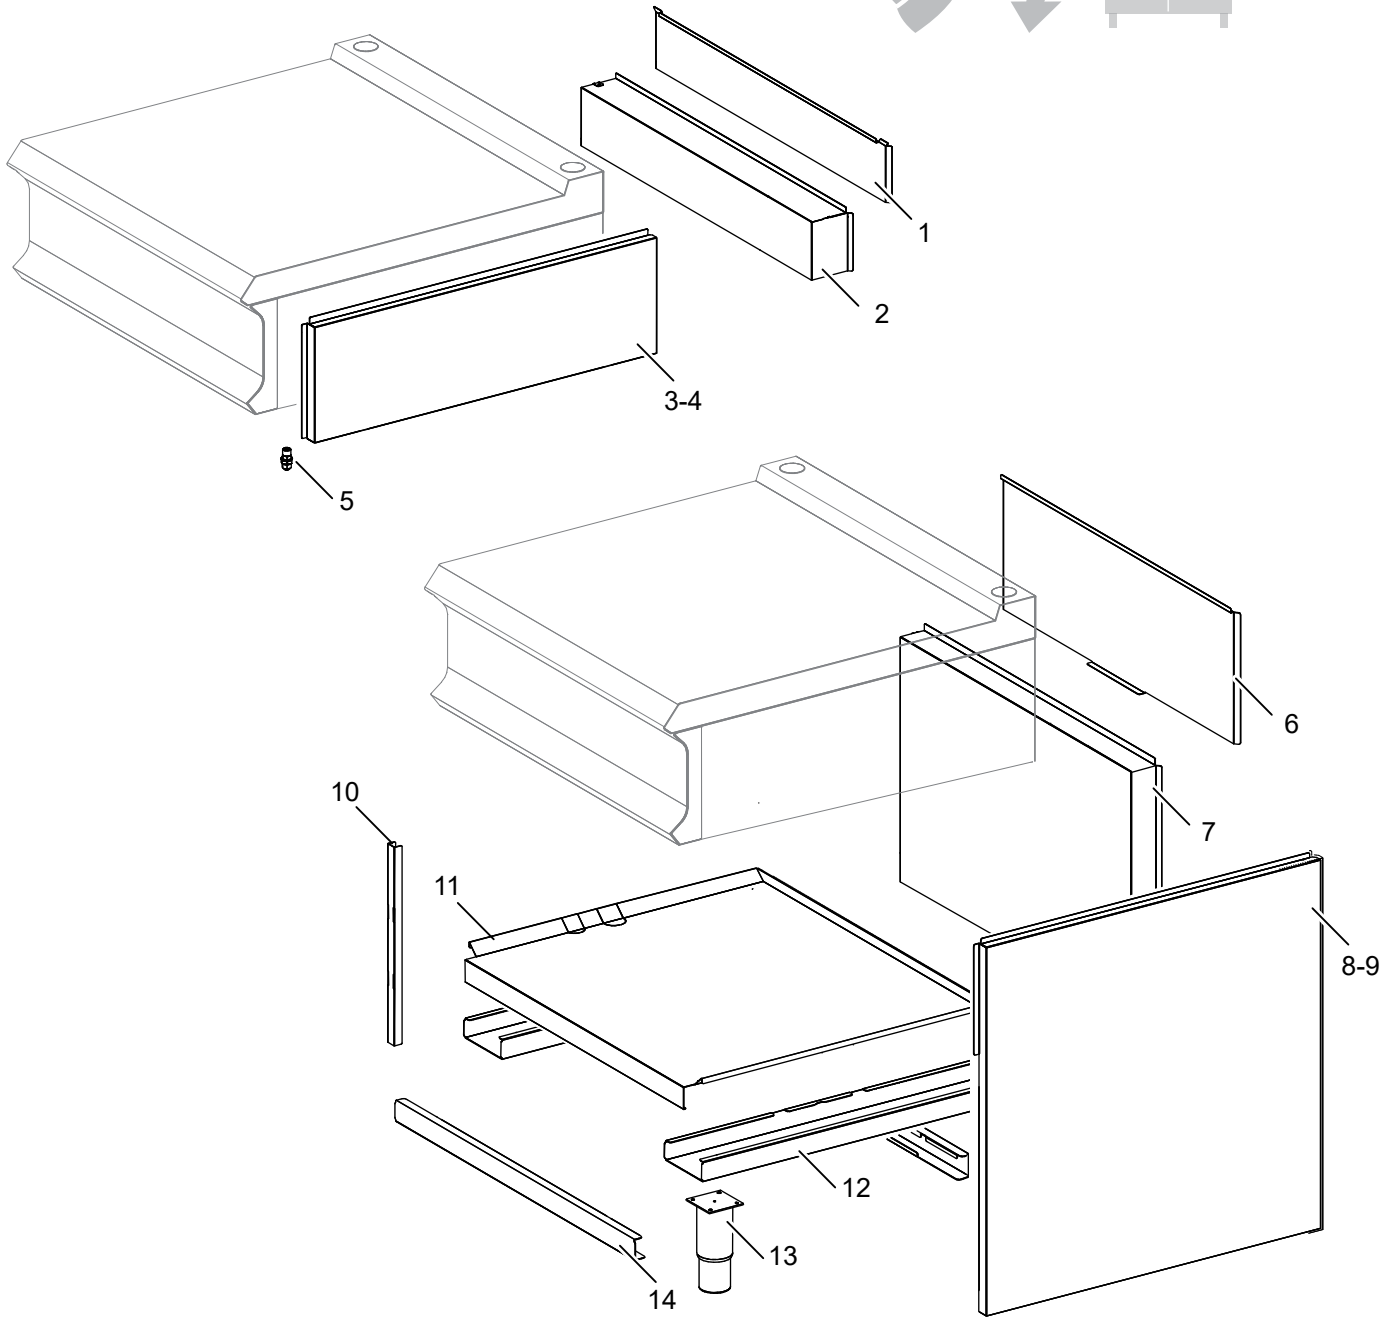

As Informações e desenhoS podem estar um pouco diferente da realidade e são puramente indicativas. O fabricante pode modificar estas informações a qualquer momento sem aviso prévio.

Nr.	Code	Title	Suggère
1.	202046	GRILLE POUR CHEMINEE	
3.	200787	BOUCHON	
4.	RTBF800041	ROBINET EAU	
5.	RTCU700286	GRILLE SUPPORT PANIER	
6.	200152	SURFACE + CUVE	
7.	202751	PANNEAU DE CONTROLE	
9.	201660	VIS M3X10	
10.	186337	POIGNEE BRULEUR	
11.	186336	POIGNEE COMMUTATEUR	
12.	171520	RING POIGNEE	
13.	206049	RING	
100.	ECS7002	RECHANGES CONSEILLES POUR CPG74A	
101.	RTBF800041	ROBINET EAU	