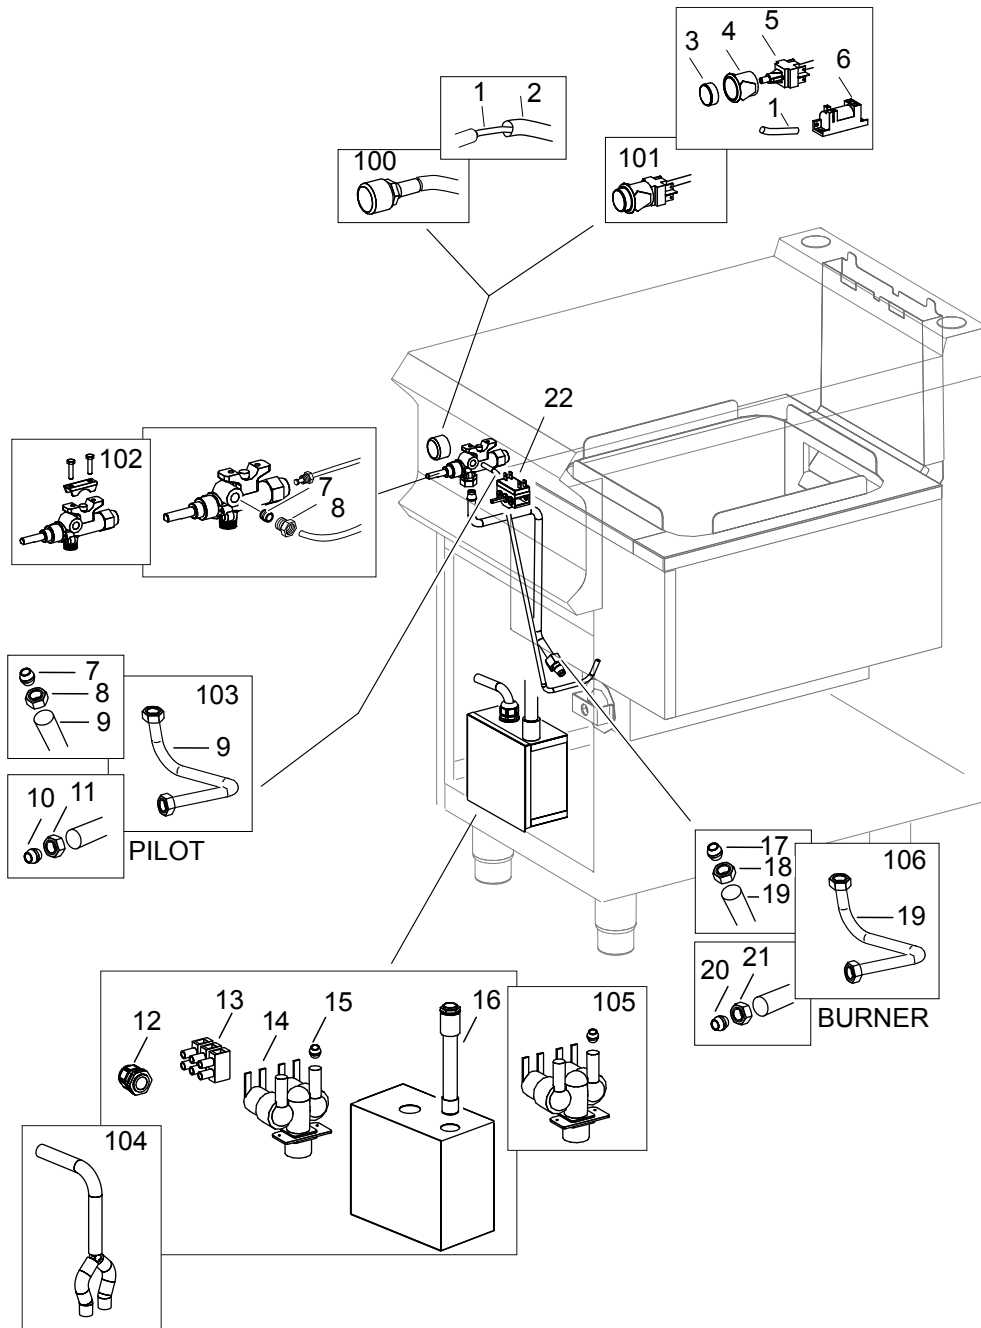

As Informações e desenhoS podem estar um pouco diferente da realidade e são puramente indicativas. O fabricante pode modificar estas informações a qualquer momento sem aviso prévio.

Nr.	Code	Title	Suggère
1.	202046	GRILLE POUR CHEMINEE	
3.	200787	BOUCHON	
4.	RTBF800041	ROBINET EAU	
5.	RTCU700286	GRILLE SUPPORT PANIER	
6.	200152	SURFACE + CUVE	
7.	202751	PANNEAU DE CONTROLE	
9.	201660	VIS M3X10	
10.	186337	POIGNEE BRULEUR	
11.	186336	POIGNEE COMMUTATEUR	
12.	171520	RING POIGNEE	
13.	206049	RING	
100.	ECS7002	RECHANGES CONSEILLES POUR CPG74A	
101.	RTBF800041	ROBINET EAU	

Nr.	Code	Title	Suggère
7.	201329	<i>SIMPLE ARRIERE</i>	
8.	200031	<i>TOLE LATERAL DROIT</i>	
9.	200032	<i>TOLE LATERAL GAUCHE</i>	
10.	200002	<i>RENFORCEMENT DE LA HANCHE</i>	
11.	200678	<i>ETAGE INFERIEUR</i>	
12.	200030	<i>PIEDS CROISES</i>	
13.	RTCU700277	<i>PIED</i>	
14.	200029	<i>TRAVERSE AVANT / ARRIERE</i>	
15.	181529	<i>AIMANT</i>	
16.	200064	<i>CHARNIERE DROITE</i>	
17.	200065	<i>CHARNIERE GAUCHE</i>	
18.	168206	<i>TÉRMINAL POIGNÉE</i>	
20.	168204	<i>MANETTE</i>	
100.	RIC0005217	<i>PORTE D'ARMOIRE COMPLETE</i>	
101.	RIC0005218	<i>POIGNEE ARMOIRE</i>	