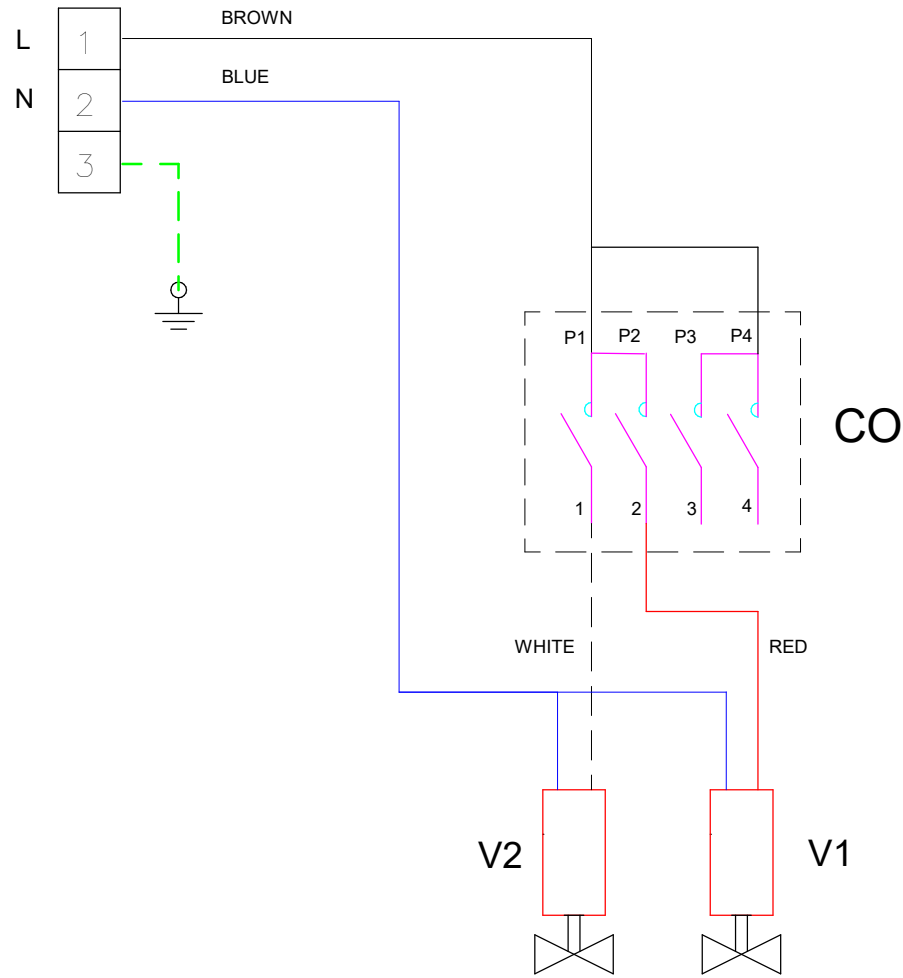

MOD : G7/CPA4-N

Production code : DICPG74A

04/2024

220-240 1N~

CO

	ITALIANO	FRANCAIS	ENGLISH	DEUTSCH
M	MORSETTIERA	PENNEAU DE CONTROLE	TERMINAL BLOCK	KLEMMENLEISTE
CO	COMMUTATORE	COMMUTATEUR	SWITCH	KOMMUTATOR
V1	ELETTROVALVOLA ACQUA - RIEMPIMENTO	VANNE D'EAU ELECTRO REMPLEISSAGE	ELECTRIC WATER VALVE FILLING	WATER VALVE ELEKTRISH FÜLLUNG
V2	ELETTROVALVOLA ACQUA - FLUSSO RIDOTTO	VANNE D'EAU ELECTRO DÉBIT RÉDUIT	ELECTRIC WATER VALVE REDUCE FLOW	WATER VALVE ELEKTRISH REDUZIERTER DURCHFLOSS