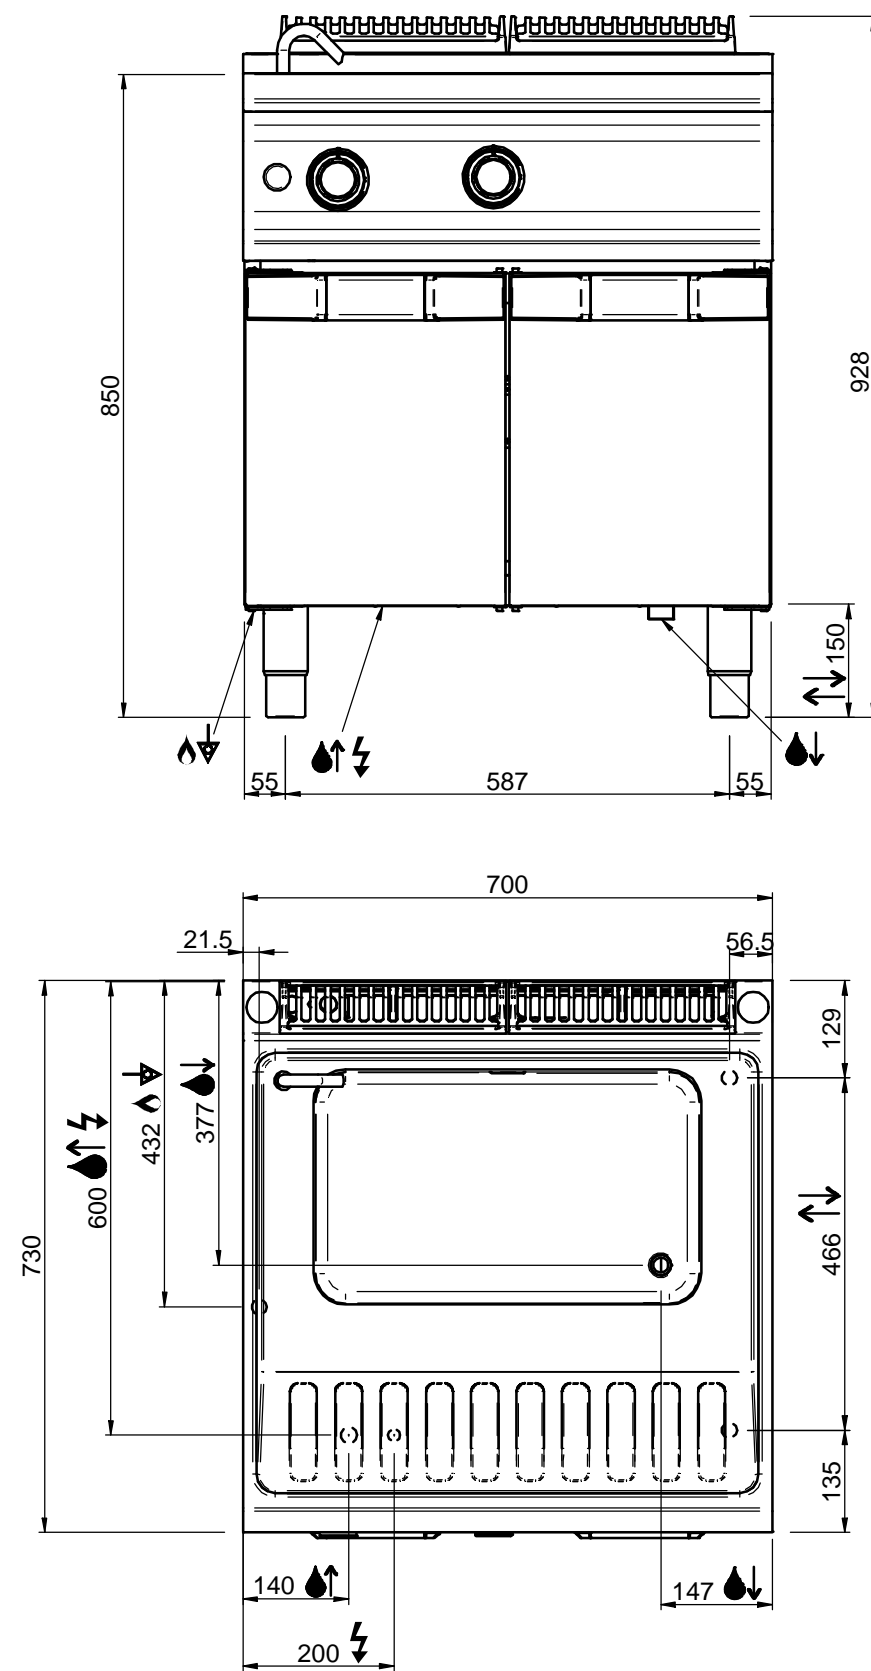

MOD : G7/CPA4-N

Production code : DICPG74A

04/2024

LEGENDA SIMBOLI / LEGEND

INGRESSO GAS / GAS INLET
(EN 10226-1) Ø M 1/2"

ALIMENTAZIONE ELETTRICA /
POWER SUPPLY

INGRESSO ACQUA /
WATER INLET Ø M 1/2"

SCARICO ACQUA / OLII
WATER / OILS DRAIN

ATTACCO EQUIPOTENZIALE /
EQUIPOTENTIAL

REGOLAZIONE PIEDINI /
FEET ADJUSTMENT (h 0/+50)
/ TOP VERSION (h 0/+5)