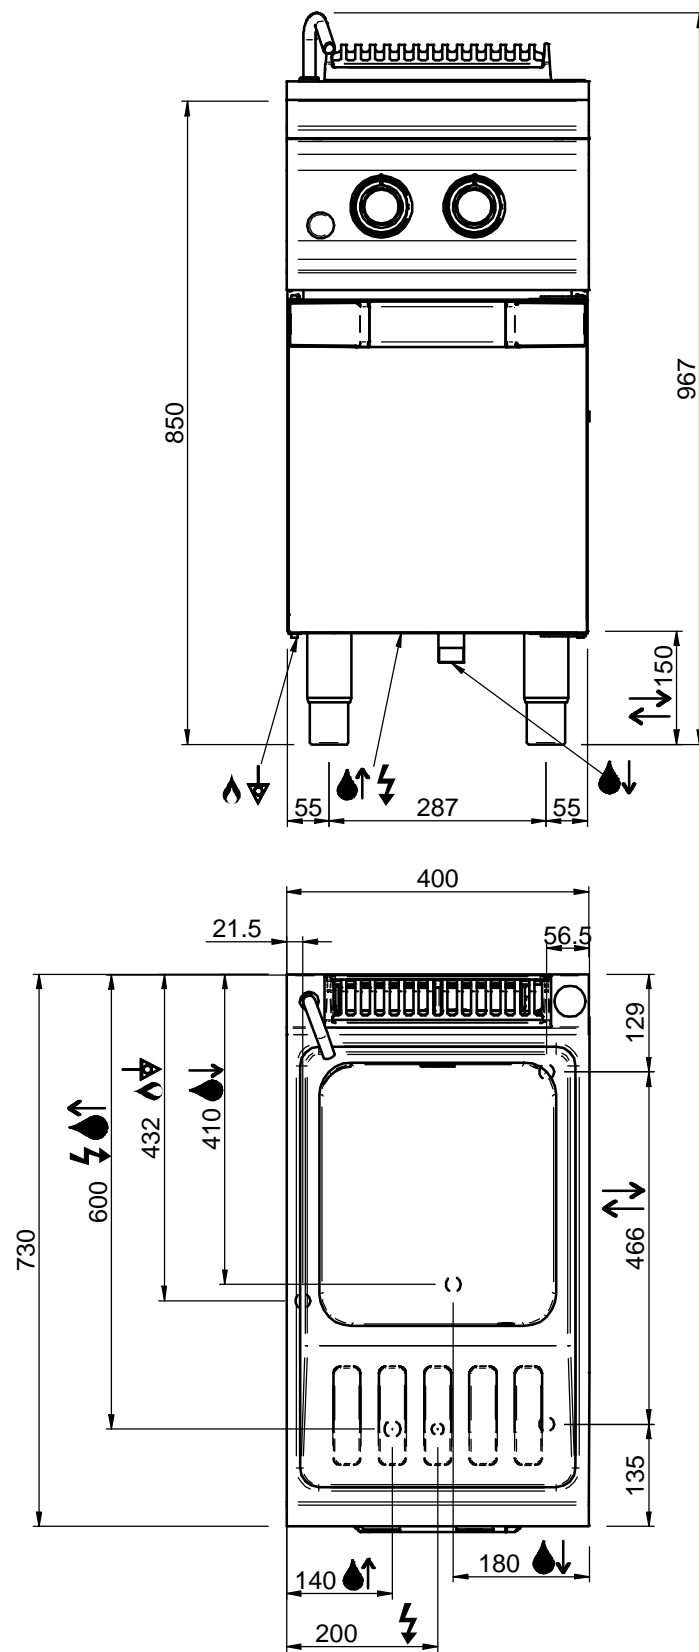

MOD : G7/CPA4-N

Production code : DICPG74A

04/2024

LEGENDA SIMBOLI / LEGEND

INGRESSO GAS / GAS INLET
(EN 10226-1) Ø M 1/2"

ALIMENTAZIONE ELETTRICA /
POWER SUPPLY

INGRESSO ACQUA /
WATER INLET Ø M 1/2"

SCARICO ACQUA / OLII
WATER / OILS DRAIN

ATTACCO EQUIPOTENZIALE /
EQUIPOTENTIAL

REGOLAZIONE PIEDINI /
FEET ADJUSTMENT (h 0/+50)
/ TOP VERSION (h 0/+5)