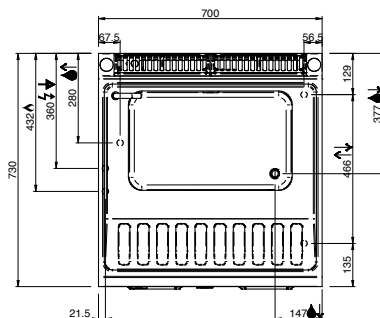

MOD : G7/CPA4-N

Production code : DICPG74A

04/2024

ON TOP / ON CUPBOARD

CPG74 / CPG77

LEGENDA SIMBOLI / LEGEND

INGRESSO GAS / GAS INLET
(EN 10226-1) Ø M 1/2"

INGRESSO ACQUA /
WATER INLET Ø M 1/2"

ATTACCO EQUIPOTENZIALE /
EQUIPOTENTIAL

ALIMENTAZIONE ELETTRICA /
POWER SUPPLY

SCARICO ACQUA / OLII
WATER / OILS DRAIN

REGOLAZIONE PIEDINI /
FEET ADJUSTMENT (h 0/+50)
/ TOP VERSION (h 0/+5)

CPG94A / CPG98A

LEGENDA SIMBOLI / LEGEND

INGRESSO GAS / GAS INLET
(EN 10226-1) Ø M 1/2"

INGRESSO ACQUA /
WATER INLET Ø M 1/2"

ATTACCO EQUIPOTENZIALE /
EQUIPOTENTIAL

ALIMENTAZIONE ELETTRICA /
POWER SUPPLY

SCARICO ACQUA / OLII
WATER / OILS DRAIN