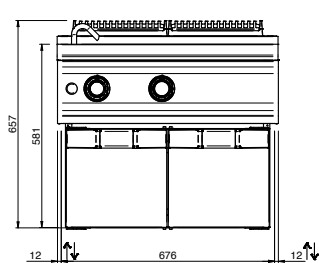

ATTACCO EQUIPOTENZIALE /
EQUIPOTENTIAL

ALIMENTAZIONE ELETTRICA /
POWER SUPPLY

SCARICO ACQUA / OLII
WATER / OILS DRAIN

REGOLAZIONE PIEDINI /
FEET ADJUSTMENT (h 0/+50)
/ TOP VERSION (h 0/+5)

CPG94A / CPG98A

LEGENDA SIMBOLI / LEGEND

INGRESSO GAS / GAS INLET
(EN 10226-1) Ø M 1/2"

INGRESSO ACQUA /
WATER INLET Ø M 1/2"

ATTACCO EQUIPOTENZIALE /
EQUIPOTENTIAL

ALIMENTAZIONE ELETTRICA /
POWER SUPPLY

SCARICO ACQUA / OLII
WATER / OILS DRAIN