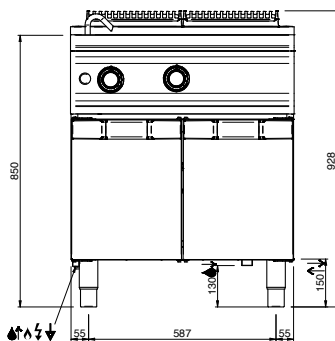

MOD : G7/CPA4-N

Production code : DICPG74A

04/2024

ON TOP / ON CUPBOARD

CPG74 / CPG77

LEGENDA SIMBOLI / LEGEND

INGRESSO GAS / GAS INLET
(EN 10226-1) Ø M 1/2"

INGRESSO ACQUA /
WATER INLET Ø M 1/2"

ATTACCO EQUIPOTENZIALE /
EQUIPOTENTIAL

ALIMENTAZIONE ELETTRICA /
POWER SUPPLY

SCARICO ACQUA / OLII
WATER / OILS DRAIN

REGOLAZIONE PIEDINI /
FEET ADJUSTMENT (h 0/+50)
/ TOP VERSION (h 0/+5)

CPG94A / CPG98A

LEGENDA SIMBOLI / LEGEND

INGRESSO GAS / GAS INLET
(EN 10226-1) Ø M 1/2"

INGRESSO ACQUA /
WATER INLET Ø M 1/2"

ATTACCO EQUIPOTENZIALE /
EQUIPOTENTIAL

ALIMENTAZIONE ELETTRICA /
POWER SUPPLY

SCARICO ACQUA / OLII
WATER / OILS DRAIN