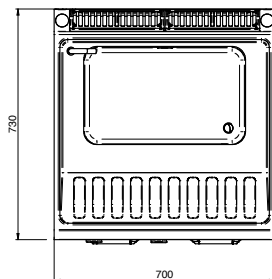

MOD : G7/CPA4-N

Production code : DICPG74A

04/2024

ON TOP / ON CUPBOARD

CPG74 / CPG77

LEGENDA SIMBOLI / LEGEND

INGRESSO GAS / GAS INLET
(EN 10226-1) Ø M 1/2"

INGRESSO ACQUA /
WATER INLET Ø M 1/2"

ATTACCO EQUIPOTENZIALE /
EQUIPOTENTIAL

ALIMENTAZIONE ELETTRICA /
POWER SUPPLY

SCARICO ACQUA / OLII
WATER / OILS DRAIN

REGOLAZIONE PIEDINI /
FEET ADJUSTMENT (h 0/+50)
/ TOP VERSION (h 0/+5)

CPG94A / CPG98A

LEGENDA SIMBOLI / LEGEND

INGRESSO GAS / GAS INLET
(EN 10226-1) Ø M 1/2"

INGRESSO ACQUA /
WATER INLET Ø M 1/2"

ATTACCO EQUIPOTENZIALE /
EQUIPOTENTIAL

ALIMENTAZIONE ELETTRICA /
POWER SUPPLY

SCARICO ACQUA / OLII
WATER / OILS DRAIN