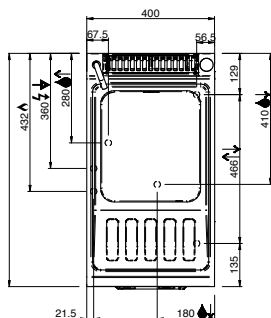

MOD : G7/CPA4-N

Production code : DICPG74A

04/2024

ON TOP / ON CUPBOARD

CPG74 / CPG77

LEGENDA SIMBOLI / LEGEND

INGRESSO GAS / GAS INLET
(EN 10226-1) Ø M 1/2"

INGRESSO ACQUA /
WATER INLET Ø M 1/2"

ATTACCO EQUIPOTENZIALE /
EQUIPOTENTIAL

ALIMENTAZIONE ELETTRICA /
POWER SUPPLY

SCARICO ACQUA / OLII
WATER / OILS DRAIN

REGOLAZIONE PIEDINI /
FEET ADJUSTMENT (h 0/+50)
/ TOP VERSION (h 0/+5)

CPG94A / CPG98A

LEGENDA SIMBOLI / LEGEND

INGRESSO GAS / GAS INLET
(EN 10226-1) Ø M 1/2"

INGRESSO ACQUA /
WATER INLET Ø M 1/2"

ATTACCO EQUIPOTENZIALE /
EQUIPOTENTIAL

ALIMENTAZIONE ELETTRICA /
POWER SUPPLY

SCARICO ACQUA / OLII
WATER / OILS DRAIN