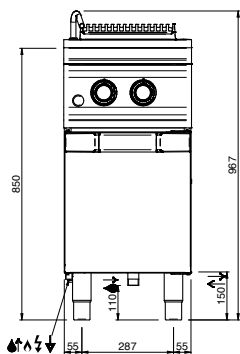

MOD : G7/CPA4-N

Production code : DICPG74A

04/2024

ON TOP / ON CUPBOARD

CPG74 / CPG77

LEGENDA SIMBOLI / LEGEND

INGRESSO GAS / GAS INLET
(EN 10226-1) Ø M 1/2"

INGRESSO ACQUA /
WATER INLET Ø M 1/2"

ATTACCO EQUIPOTENZIALE /
EQUIPOTENTIAL

ALIMENTAZIONE ELETTRICA /
POWER SUPPLY

SCARICO ACQUA / OLII
WATER / OILS DRAIN

REGOLAZIONE PIEDINI /
FEET ADJUSTMENT (h 0/+50)
/ TOP VERSION (h 0/+5)

CPG94A / CPG98A

LEGENDA SIMBOLI / LEGEND

INGRESSO GAS / GAS INLET
(EN 10226-1) Ø M 1/2"

INGRESSO ACQUA /
WATER INLET Ø M 1/2"

ATTACCO EQUIPOTENZIALE /
EQUIPOTENTIAL

ALIMENTAZIONE ELETTRICA /
POWER SUPPLY

SCARICO ACQUA / OLII
WATER / OILS DRAIN