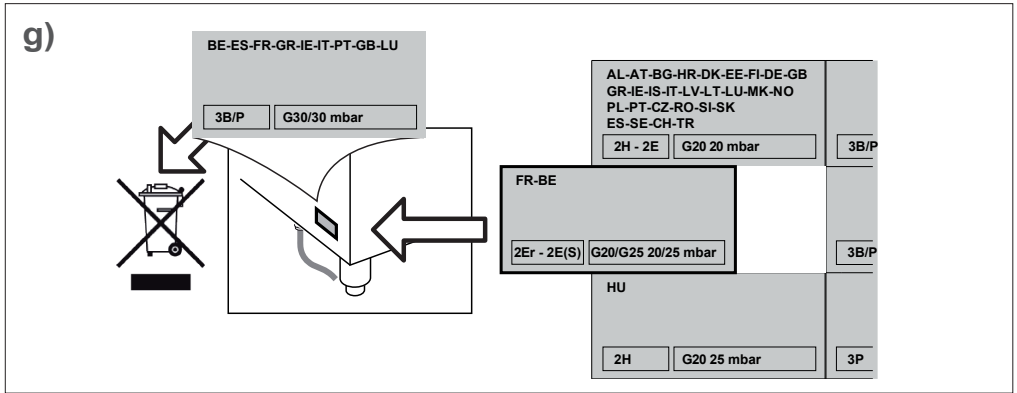

**MOD : G7/CPA4-N**

**Production code : DICPG74A**

**04/2024**

INSTALLAZIONE / INSTALLATION

a)

b)

**! OBBLIGO MONTAGGIO PORTE / ! MANDATORY DOOR ASSEMBLY / ! MONTAGE OBLIGATOIRE DES PORTES / ! MONTAJE OBLIGATORIO DE LAS PUERTAS / ! VERPFLICHTUNG TÜRENMONTAGE / ! MONTAGEM OBRIGATORIA DAS PORTAS / ! VERPLICHTE MONTAGE VAN DE DEUREN / ! OBOWIĄZKOWY MONTAŻ DRZWI / ! ОБЯЗАТЕЛЬНАЯ СБОРКА ДВЕРЕЙ / ! OBLIGATORISK MONTERING AV DØRENE**