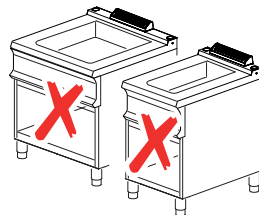

**MOD : G7/CPA4-N**

**Production code : DICPG74A**

**04/2024**

INSTALLAZIONE / INSTALLATION

a)

b)

**! OBBLIGO MONTAGGIO PORTE / ! MANDATORY DOOR ASSEMBLY / ! MONTAGE OBLIGATOIRE DES PORTES / ! MONTAJE OBLIGATORIO DE LAS PUERTAS / ! VERPFLICHTUNG TÜRENMONTAGE / ! MONTAGEM OBRIGATORIA DAS PORTAS / ! VERPLICHTE MONTAGE VAN DE DEUREN / ! OBOWIĄZKOWY MONTAŻ DRZWI / ! ОБЯЗАТЕЛЬНАЯ СБОРКА ДВЕРЕЙ / ! OBLIGATORISK MONTERING AV DØRENE**