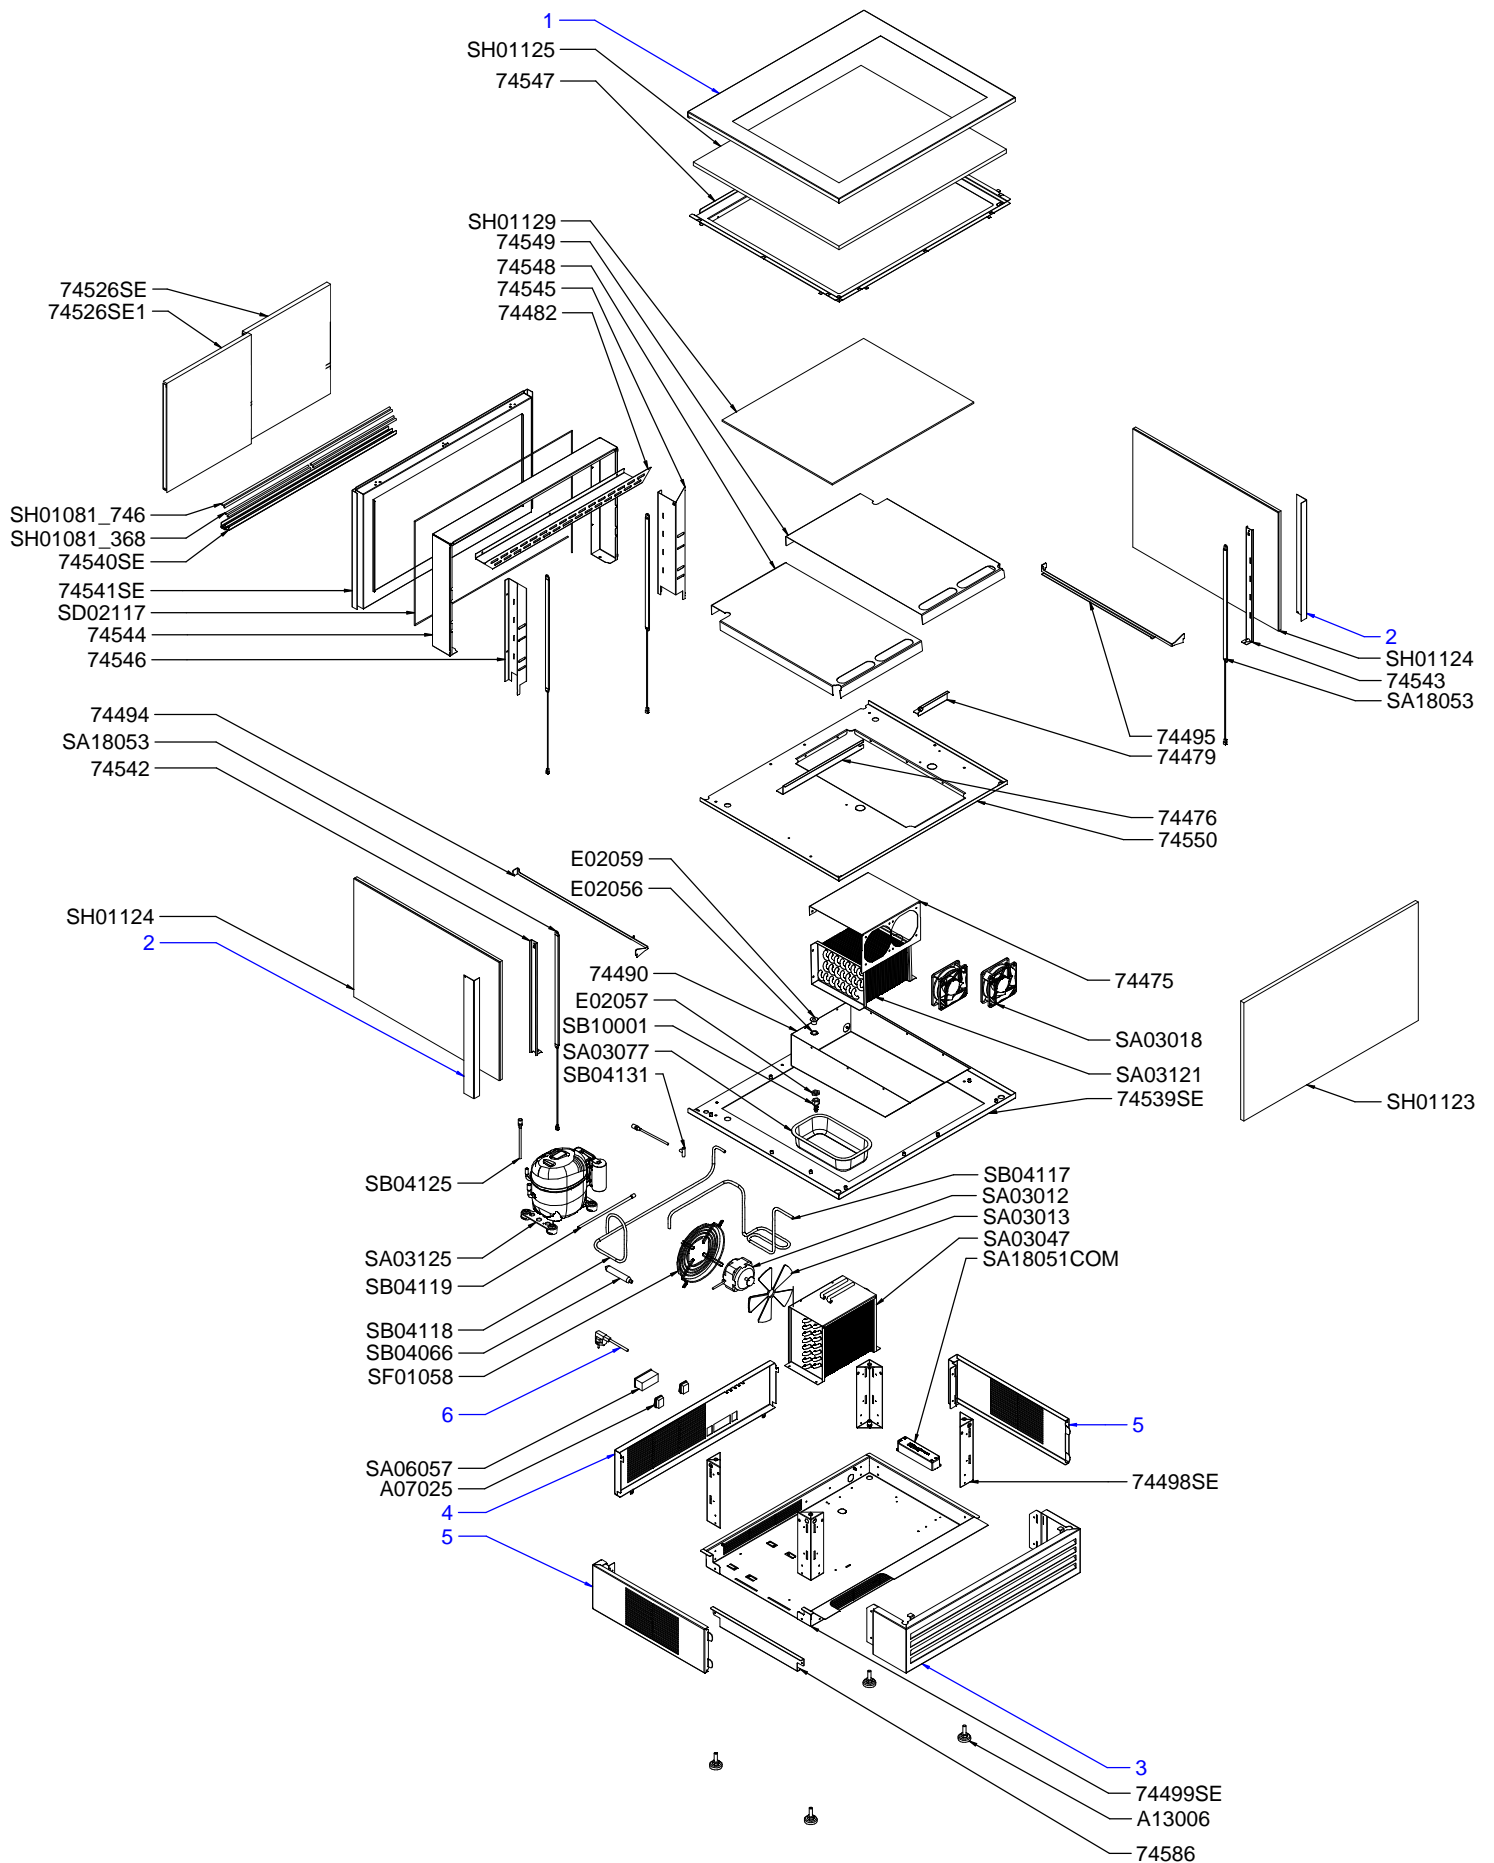

Vitrine horizontale réfrigérée 800 / Vitrine horizontale réfrigérée 800 chocolat

Vitrine horizontale réfrigérée 800 / Vitrine horizontale réfrigérée 800 chocolat

CODE	QTE	PIECE	SPARE PART			
74475	1	CACHE EVAPORATEUR	EVAPORATOR COVER			
74476	1	TRAVERSE DROITE	RIGHT CROSSBAR			
74479	1	TRAVERSE GAUCHE	LEFT CROSSBAR			
74482	1	COLONNE HORIZONTALE	HORIZONTAL COLUMN			
74490	1	CAISSON	BOX			
74494	2	SUPPORT ETAGERE DROITE	RIGHT SHELF HOLDER			
74495	2	SUPPORT ETAGERE GAUCHE	LEFT SHELF HOLDER			
74498SE	4	S/E PIED	FOOT			
74499SE	1	SOCLE	BASE			
74526SE	1	PORTE DROITE	RIGHT DOOR			
74526SE1	1	PORTE GAUCHE	LEFT DOOR			
74539SE	1	PLATEAU EXTERIEUR	OUTSIDE TRAY			
74540SE	1	GLISSIERE INFERIEURE	LOWER SLIDE			
74541SE	1	CADRE ARRIERE	REAR FRAME			
74542	1	ECHELLE DROITE	RIGHT SCALE			
74543	1	ECHELLE GAUCHE	LEFT SCALE			
74544	1	CONDUIT AIR	AIR PIPE			
74545	1	COLONNE GAUCHE	LEFT COLUMN			
74546	1	COLONNE DROITE	RIGHT COLUMN			
74547	1	SUPPORT TOIT	ROOF HOLDER			
74548	1	PLATEAU DROIT	RIGHT TRAY			
74549	1	PLATEAU GAUCHE	LEFT TRAY			
74550	1	PLATEAU INTERIEUR	INSIDE TRAY			
74586	1	PAROI AMOVIBLE SOCLE	BASE REMOVABLE WALL			
A07025	2	INTERRUPTEUR NOIR ETANCHE IP65 BIP NOIR 20A/250V	BLACK SWITCH BIP			
A13006	4	VERIN MOLETE NOIR (PIED)	FOOT			
E02056	1	JOINT CAOUTCHOUC 17 x 23	RUBBER SEAL 17 x 23			
E02057	1	CONTRE ECROU	LOCK NUT			
E02059	1	BAGUE 3/8	RING 3/8			
SA03012	1	MOTEUR VENTILATEUR	MOTOR VENTILATOR			
SA03013	1	HELICE POUR MOTEUR VENTILATEUR	FAN FOR MOTOR			
SA03018	2	VENTILATEUR	VENTILATOR			
SA03047	1	CONDENSEUR	CONDENSOR			
SA03077	1	BAC PLASTIQUE	PLASTIC CONTAINER			
SA03121	1	EVAPORATEUR	EVAPORATOR			
SA03125	1	COMPRESSEUR AE4440U	COMPRESSOR			
SA06057	1	THERMOSTAT ELECTRONIQUE	ELECTRONIC THERMOSTAT			
SA18051COM	1	ALIMENTATION LED ASSEMBEE 60 W 12 V	ASSEMBLY LED ALIMENTATION 60 W 12 V			
SA18053	4	TUBE LED 450 mm	LED TUBE Lg 450 mm			
SB04066	1	DESHYDRATEUR	DEHYDRATOR			
SB04117	1	TUBE CUIVRE 5/16	COPPER PIPE 5/16			
SB04118	1	TUBE CUIVRE 5/16 2	COPPER PIPE 5/16 2			
SB04119	1	TUBE CUIVRE 5/16 3	COPPER PIPE 5/16 3			
SB04125	2	Valve de Charge 500-28 (R290)	CHARGING VALVE 500-28 (R290)			
SB04131	1	Té CUIVRE 5/16 - 1/4 - 5/16	"T" LINK 5/16 - 1/4 - 5/16			
SB10001	1	RACCORD ROBINET	TAP FITTING			
SD02117	1	CORDON CHAUFFANT	HEATING CABLE			
SF01058	1	GRILLE DIAM 200	GRID DIAM 200			
SH01081_368	4	JONC GRIS L=368 mm	GRAY ROD L=368 mm			
SH01081_746	2	JONC GRIS L=746 mm	GRAY ROD L=746 mm			
SH01123	1	VITRE FACADE	FRONT GLASS			
SH01124	2	VITRE DROITE	RIGHT GLASS			
SH01125	1	VITRE DESSUS	TOP GLASS			
SH01129	2	VERRE ETAGERE	SHELF GLASS			
COULEUR / COLOR		INOX / STAINLESS-STEEL	NOIR / BLACK	BLANC / WHITE		
1	1	74538	74538B	74538W		
2	2	74465	74465B	74465W		
3	1	74487	74487B	74487W		
4	1	74488	74488B	74488W		
5	2	74489	74489B	74489W		
CORDON ALIM / LINE CORD		STANDARD	CH	US	IL	GB
6	1	SC03024	C03003	C03008	C03009	C03011