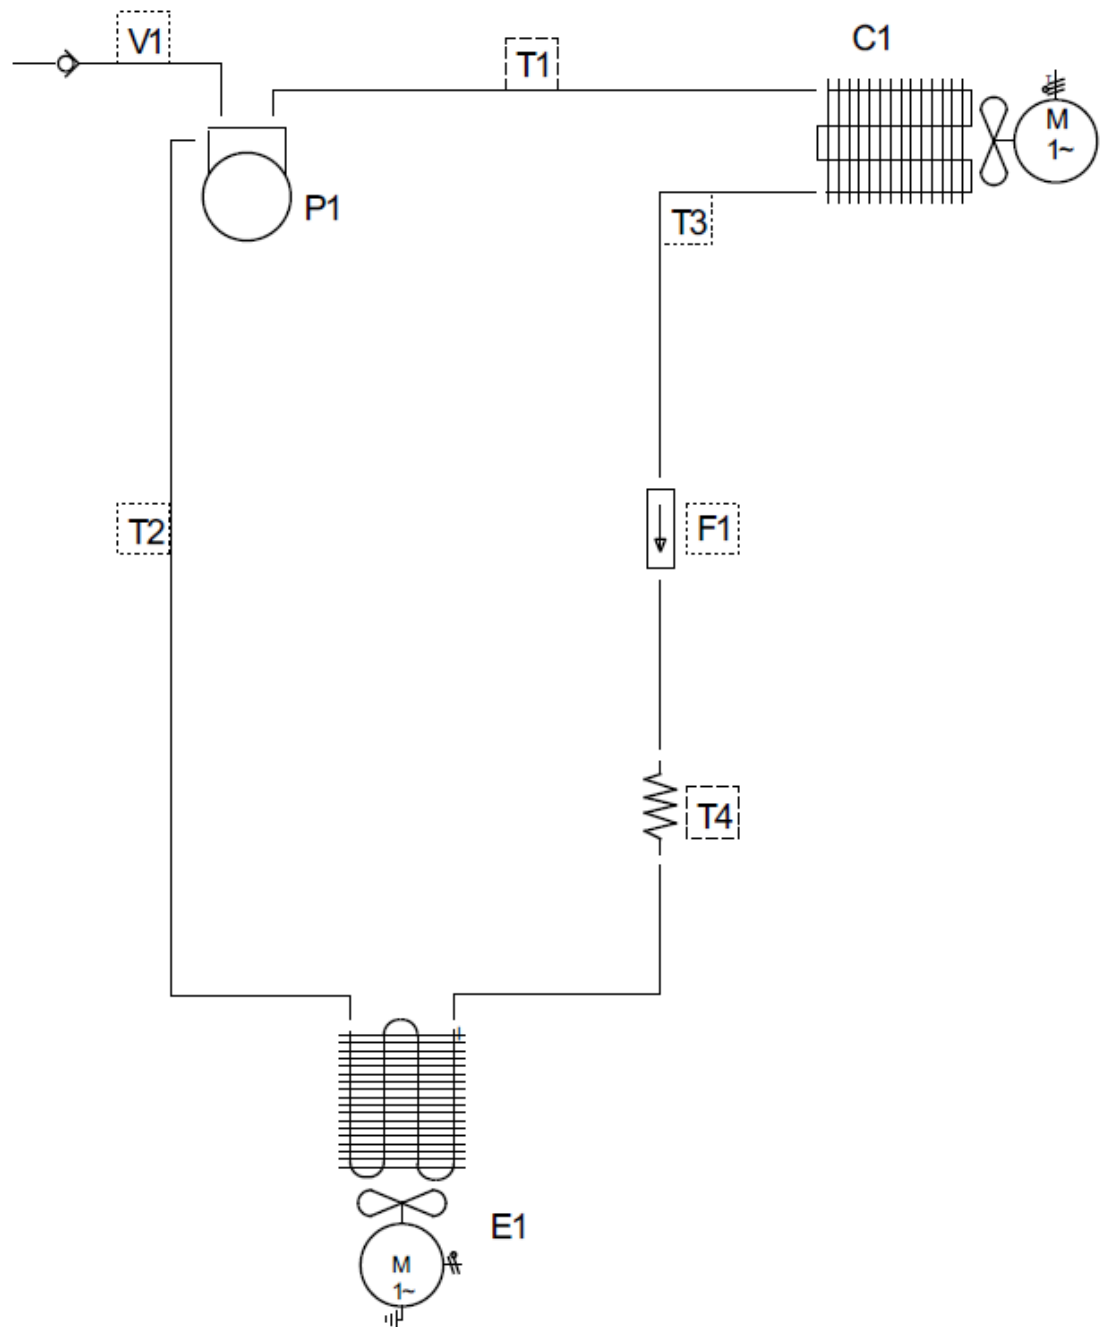

Vitrine horizontale réfrigérée 800 / Vitrine horizontale réfrigérée 800 chocolat

ID	Reference	Designation
P1	SA03125	Compresseur / Compressor
C1	SA03047	Condenseur / Condensor
F1	SB04066	Deshydrateur / Deshydrator SM2/15 3.2-6.5
E1	SA03121	Evaporateur / Evaporator
V1	SB04125	Valve de charge / Charging valve
T1	SB04117	Tube cuivre / Copper pipe 5/16
T2	SB04118	Tube cuivre / Copper pipe 5/16
T3	SB04119	Tube cuivre / Copper pipe 5/16
T4	SB04038	Tube cuivre / Copper pipe 1/3
Na	SE02120	Gaz réfrigérant / Refrigerant gas R-290