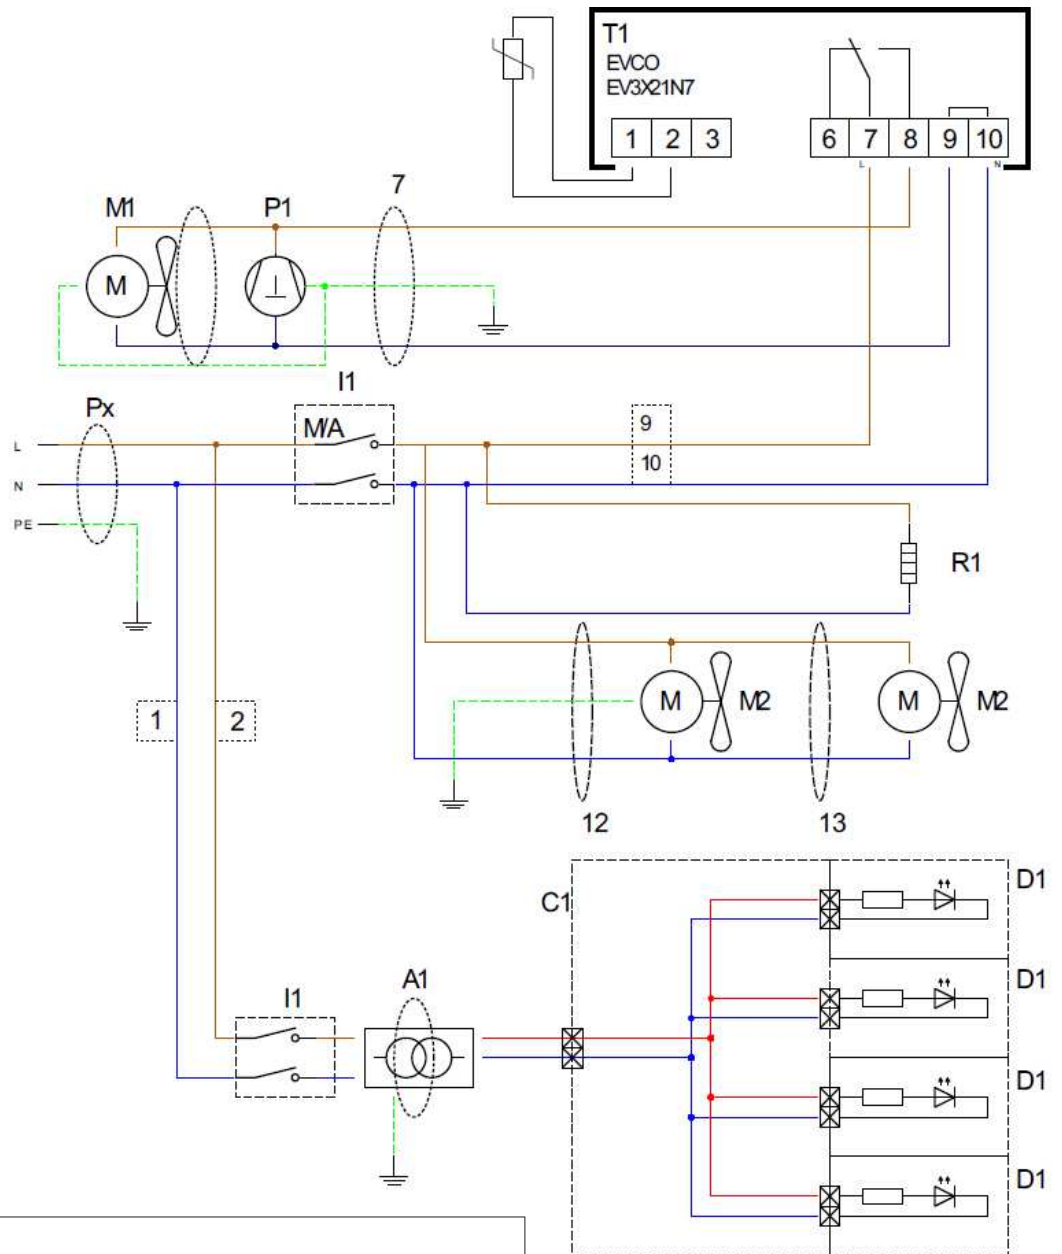

# **Mod: VRDP-B1-R2**

**Production code: CD 800 - BLACK**

# Vitrine horizontale réfrigérée 800 / Vitrine horizontale réfrigérée 800 chocolat

ID	Reference	Designation
Px	Cf.Nomenclature	Cordon d'alimentation / Power supply cable
I1	A07025	Interrupteur Bipolaire / Bipolar switch 20A/250V
T1	SA06057	Thermostat électronique EVCO / EVCO Electronic thermostat
P1	SA03125	Compresseur / Compressor AE4440U
M1	SA03012	Moteur de ventilateur / Ventilator motor
M2	SA03018	Ventilateur / Ventilator
A1	SA 18051COM	Alimentation Led / Led power supply
C1	SA 18048	Connecteur / Connector 1E4S L= 350 mm
D1	SA 18053	Led L= 450 mm
R1	SD02117	Cordon chauffant / Heating cord
1	SC02227	Fil bleu / Blue wire H05 VK 1.5 L=200mm
2	SC02228	Fil marron / Brown wire H05 VK 1.5 L=200mm
7	SC02237	Câble/ Cable H05 VVF 3x1.5 L=650mm
9	SC02235	Fil marron / Brown wire H07 VK 1.5 L=200mm
10	SC02236	Fil bleu / Blue wire H05 VK 1.5 L=200mm
12	SC02243	Câble / Cable H05 VK 3x1.5 L=1040mm
13	SC02247	Câble / Cable H05 VK 1.5 L=400mm

# Vitrine horizontale réfrigérée 800 / Vitrine horizontale réfrigérée 800 chocolat

ID	Reference	Designation
P1	SA03125	Compresseur / Compressor
C1	SA03047	Condenseur / Condensor
F1	SB04066	Deshydrateur / Deshydrator SM2/15 3.2-6.5
E1	SA03121	Evaporateur / Evaporator
V1	SB04125	Valve de charge / Charging valve
T1	SB04117	Tube cuivre / Copper pipe 5/16
T2	SB04118	Tube cuivre / Copper pipe 5/16
T3	SB04119	Tube cuivre / Copper pipe 5/16
T4	SB04038	Tube cuivre / Copper pipe 1/3
Na	SE02120	Gaz réfrigérant / Refrigerant gas R-290