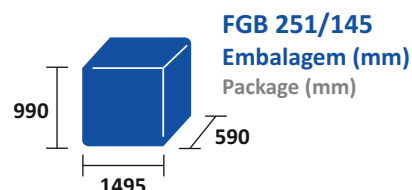

Technical Features

FGB PO | FGB APO

- Internal Dimension
  FGB 240/125 | W920 x D460 x H737mm
  FGB 251/145 | W1120 x D460 x H737mm
- Inside Surface (White Skinplate) | Inox AISI 304
- Outside Surface (Black Skinplate) | Inox AISI 430
- Polyurethane Water Base Insulation
- Ventilated Cold
- LED Lighting
- Digital Thermostat
- Automatic Defrost
- 2 Removable Shelves in Plastified Steel for Door
- Capacity for 3 Bottles 33cl in High
- Adjustable Feet
- Extractable Motor Area for Easy Maintenance or Technical Service

Modelo Model	Largura Width	Profundidade Depth	Altura Height	Volume Volume	Peso Weight	Potência Power	Consumo Consumption	Portas Doors	Gás Gas
FGB 240/125 PO	1255mm	565mm	890/905mm	312 | 229	80 | 102	320W	1619 kwh/ano kwh/year	2 | PO	R 290
FGB 251/145 PO	1455mm	565mm	890/905mm	379 | 283	85 | 107	340W	1629 kwh/ano kwh/year	2 | PO	R 290
FGB 240/125 APO	1255mm	565mm	890/905mm	312 | 229	80 | 102	320W	1619 kwh/ano kwh/year	2 | PO	R 290
FGB 251/145 APO	1455mm	565mm	890/905mm	379 | 283	85 | 107	340W	1629 kwh/ano kwh/year	2 | PO	R 290