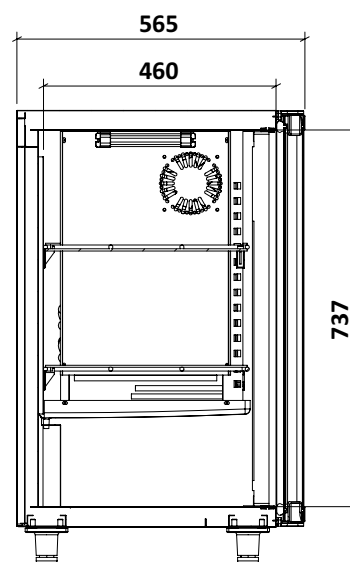

### FGB PO | FGB APO

- Dimensões Interiores  
FGB 240/125 | W920 x D460 x H737mm  
FGB 251/145 | W1120 x D460 x H737mm
- Interior Chapa Plástica (Sk Branco) | Inox AISI 304
- Exterior Chapa Plástica (Sk Preto) | Inox AISI 430
- Isolamento Poliuretano Base Água
- Frio Ventilado
- Iluminação LED
- Termostato Digital
- Descongelação Automática
- 2 Prateleiras Amovíveis Aço Plástico por Porta
- Capacidade para 3 Garrafas 33cl em Altura
- Pé Regulável
- Zona do Motor Extraível, para fácil Manutenção ou Serviço Técnico

### FGB PO | FGB APO

- Internal Dimension  
FGB 240/125 | W920 x D460 x H737mm  
FGB 251/145 | W1120 x D460 x H737mm
- Inside Surface (White Skinplate) | Inox AISI 304
- Outside Surface (Black Skinplate) | Inox AISI 430
- Polyurethane Water Base Insulation
- Ventilated Cold
- LED Lighting
- Digital Thermostat
- Automatic Defrost
- 2 Removable Shelves in Plastified Steel for Door
- Capacity for 3 Bottles 33cl in High
- Adjustable Feet
- Extractable Motor Area for Easy Maintenance or Technical Service

Modelo Model	Largura Width	Profundidade Depth	Altura Height	Volume Volume	Peso Weight	Potência Power	Consumo Consumption	Portas Doors	Gás Gas
FGB 240/125 PO	1255mm	565mm	890/905mm	312   229	80   102	320W	1619 kwh/ano kwh/year	2   PO	R 290
FGB 251/145 PO	1455mm	565mm	890/905mm	379   283	85   107	340W	1629 kwh/ano kwh/year	2   PO	R 290
FGB 240/125 APO	1255mm	565mm	890/905mm	312   229	80   102	320W	1619 kwh/ano kwh/year	2   PO	R 290
FGB 251/145 APO	1455mm	565mm	890/905mm	379   283	85   107	340W	1629 kwh/ano kwh/year	2   PO	R 290