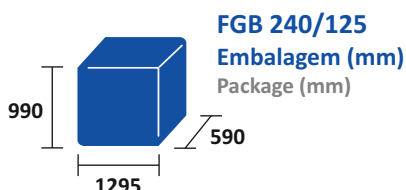

Technical Features

FGB PO | FGB APO

- Internal Dimension
  FGB 240/125 | W920 x D460 x H737mm
  FGB 251/145 | W1120 x D460 x H737mm
- Inside Surface (White Skinplate) | Inox AISI 304
- Outside Surface (Black Skinplate) | Inox AISI 430
- Polyurethane Water Base Insulation
- Ventilated Cold
- LED Lighting
- Digital Thermostat
- Automatic Defrost
- 2 Removable Shelves in Plastified Steel for Door
- Capacity for 3 Bottles 33cl in High
- Adjustable Feet
- Extractable Motor Area for Easy Maintenance or Technical Service

Modelo Model	Largura Width	Profundidade Depth	Altura Height	Volume Volume	Peso Weight	Potência Power	Consumo Consumption	Portas Doors	Gás Gas
FGB 240/125 PO	1255mm	565mm	890/905mm	312 | 229	80 | 102	320W	1619 kwh/ano kwh/year	2 | PO	R 290
FGB 251/145 PO	1455mm	565mm	890/905mm	379 | 283	85 | 107	340W	1629 kwh/ano kwh/year	2 | PO	R 290
FGB 240/125 APO	1255mm	565mm	890/905mm	312 | 229	80 | 102	320W	1619 kwh/ano kwh/year	2 | PO	R 290
FGB 251/145 APO	1455mm	565mm	890/905mm	379 | 283	85 | 107	340W	1629 kwh/ano kwh/year	2 | PO	R 290