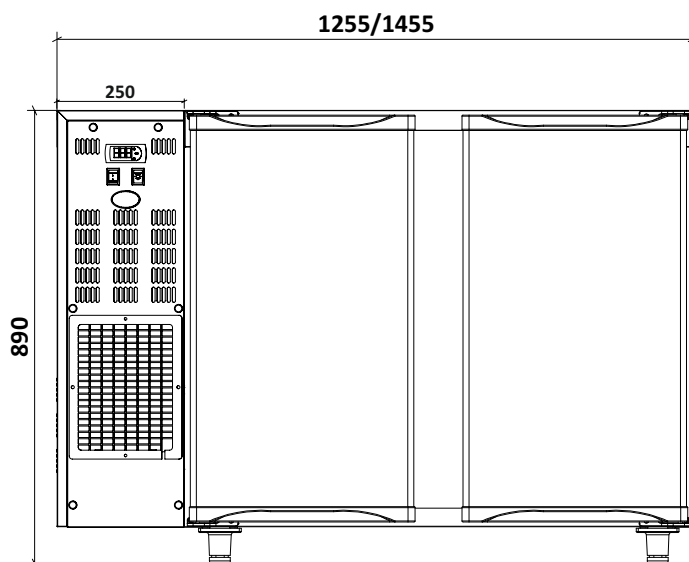

### FGB PO | FGB APO

- Dimensões Interiores  
FGB 240/125 | W920 x D460 x H737mm  
FGB 251/145 | W1120 x D460 x H737mm
- Interior Chapa Plástica (Sk Branco) | Inox AISI 304
- Exterior Chapa Plástica (Sk Preto) | Inox AISI 430
- Isolamento Poliuretano Base Água
- Frio Ventilado
- Iluminação LED
- Termostato Digital
- Descongelação Automática
- 2 Prateleiras Amovíveis Aço Plástico por Porta
- Capacidade para 3 Garrafas 33cl em Altura
- Pé Regulável
- Zona do Motor Extraível, para fácil Manutenção ou Serviço Técnico

### FGB PO | FGB APO

- Internal Dimension  
FGB 240/125 | W920 x D460 x H737mm  
FGB 251/145 | W1120 x D460 x H737mm
- Inside Surface (White Skinplate) | Inox AISI 304
- Outside Surface (Black Skinplate) | Inox AISI 430
- Polyurethane Water Base Insulation
- Ventilated Cold
- LED Lighting
- Digital Thermostat
- Automatic Defrost
- 2 Removable Shelves in Plastified Steel for Door
- Capacity for 3 Bottles 33cl in High
- Adjustable Feet
- Extractable Motor Area for Easy Maintenance or Technical Service

Modelo Model	Largura Width	Profundidade Depth	Altura Height	Volume Volume	Peso Weight	Potência Power	Consumo Consumption	Portas Doors	Gás Gas
FGB 240/125 PO	1255mm	565mm	890/905mm	312   229	80   102	320W	1619 kwh/ano kwh/year	2   PO	R 290
FGB 251/145 PO	1455mm	565mm	890/905mm	379   283	85   107	340W	1629 kwh/ano kwh/year	2   PO	R 290
FGB 240/125 APO	1255mm	565mm	890/905mm	312   229	80   102	320W	1619 kwh/ano kwh/year	2   PO	R 290
FGB 251/145 APO	1455mm	565mm	890/905mm	379   283	85   107	340W	1629 kwh/ano kwh/year	2   PO	R 290